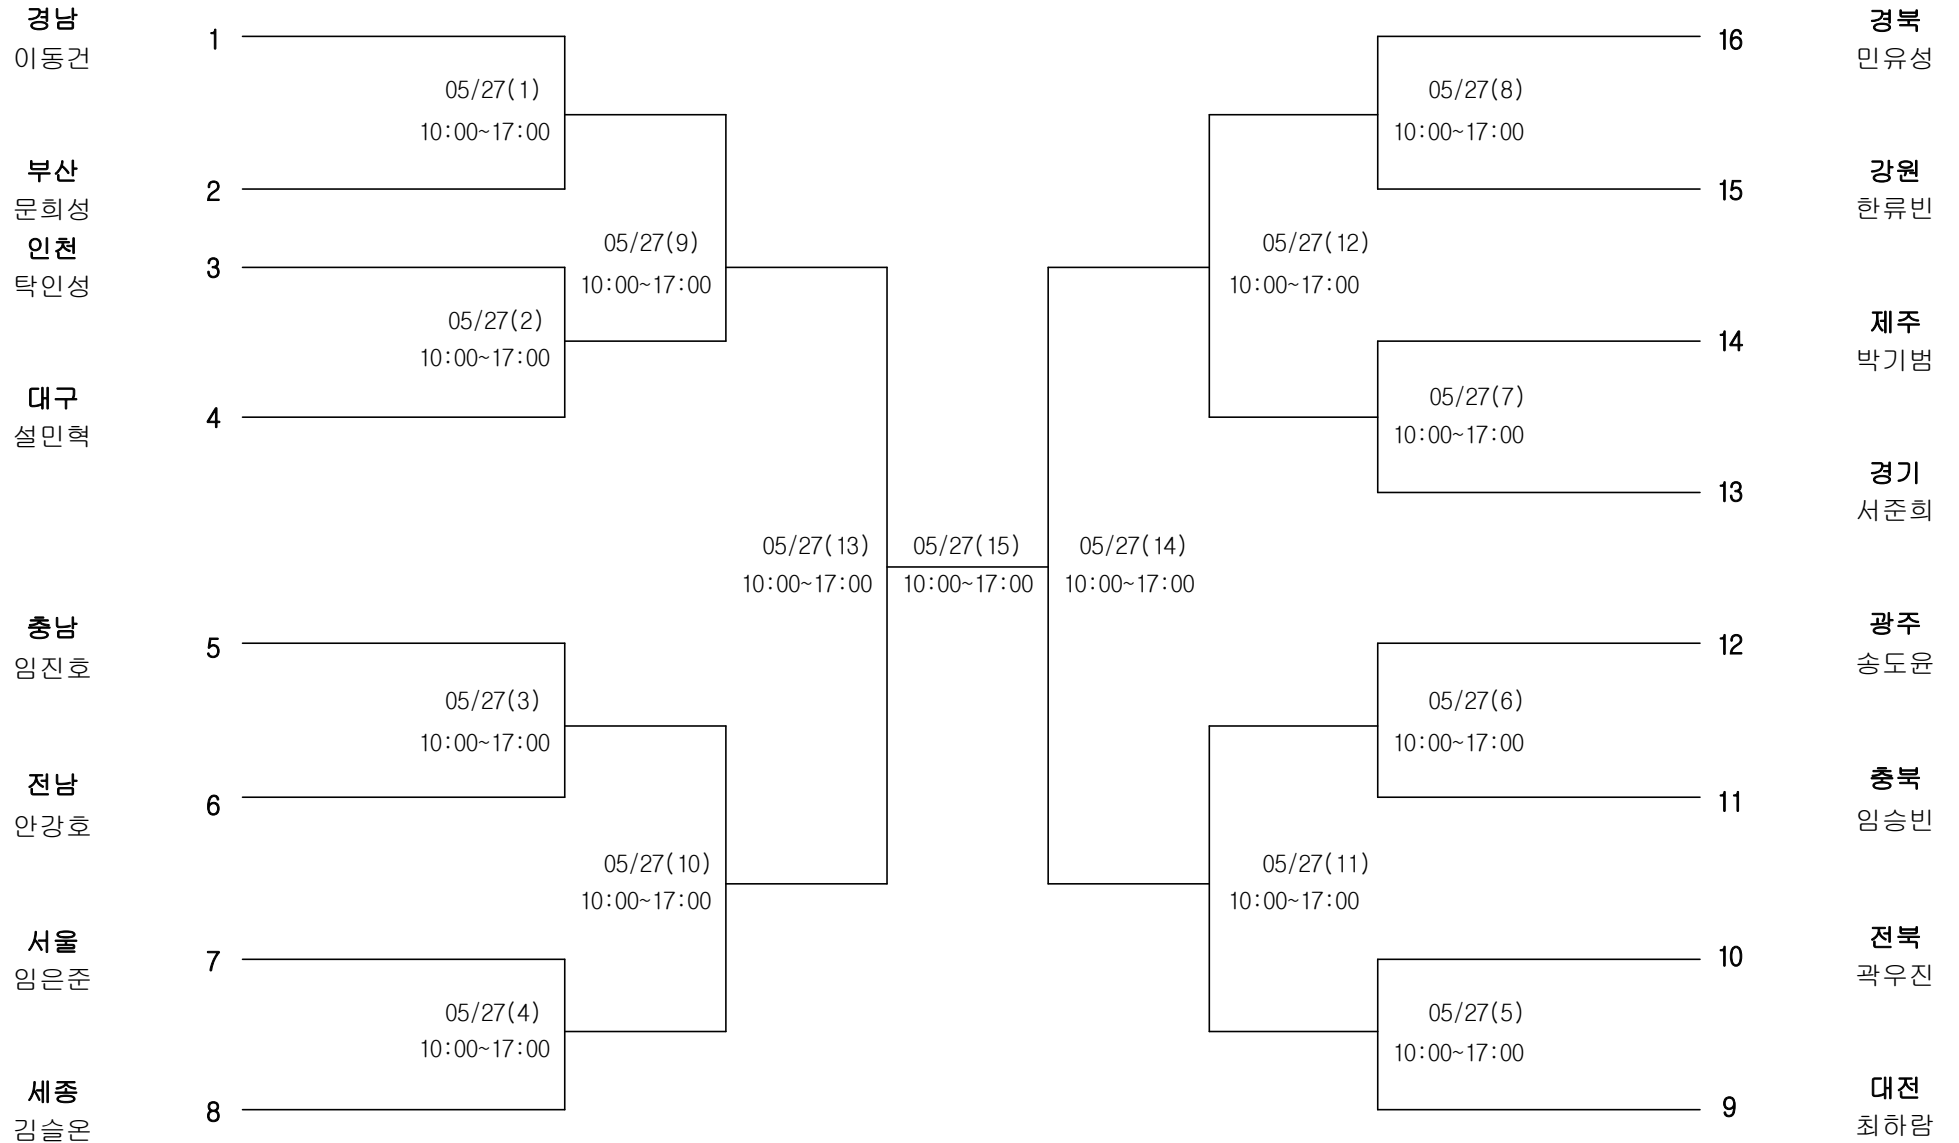

레슬링 15세이하부 그레코로만형71KG급

경기장 : 함안실내체육관