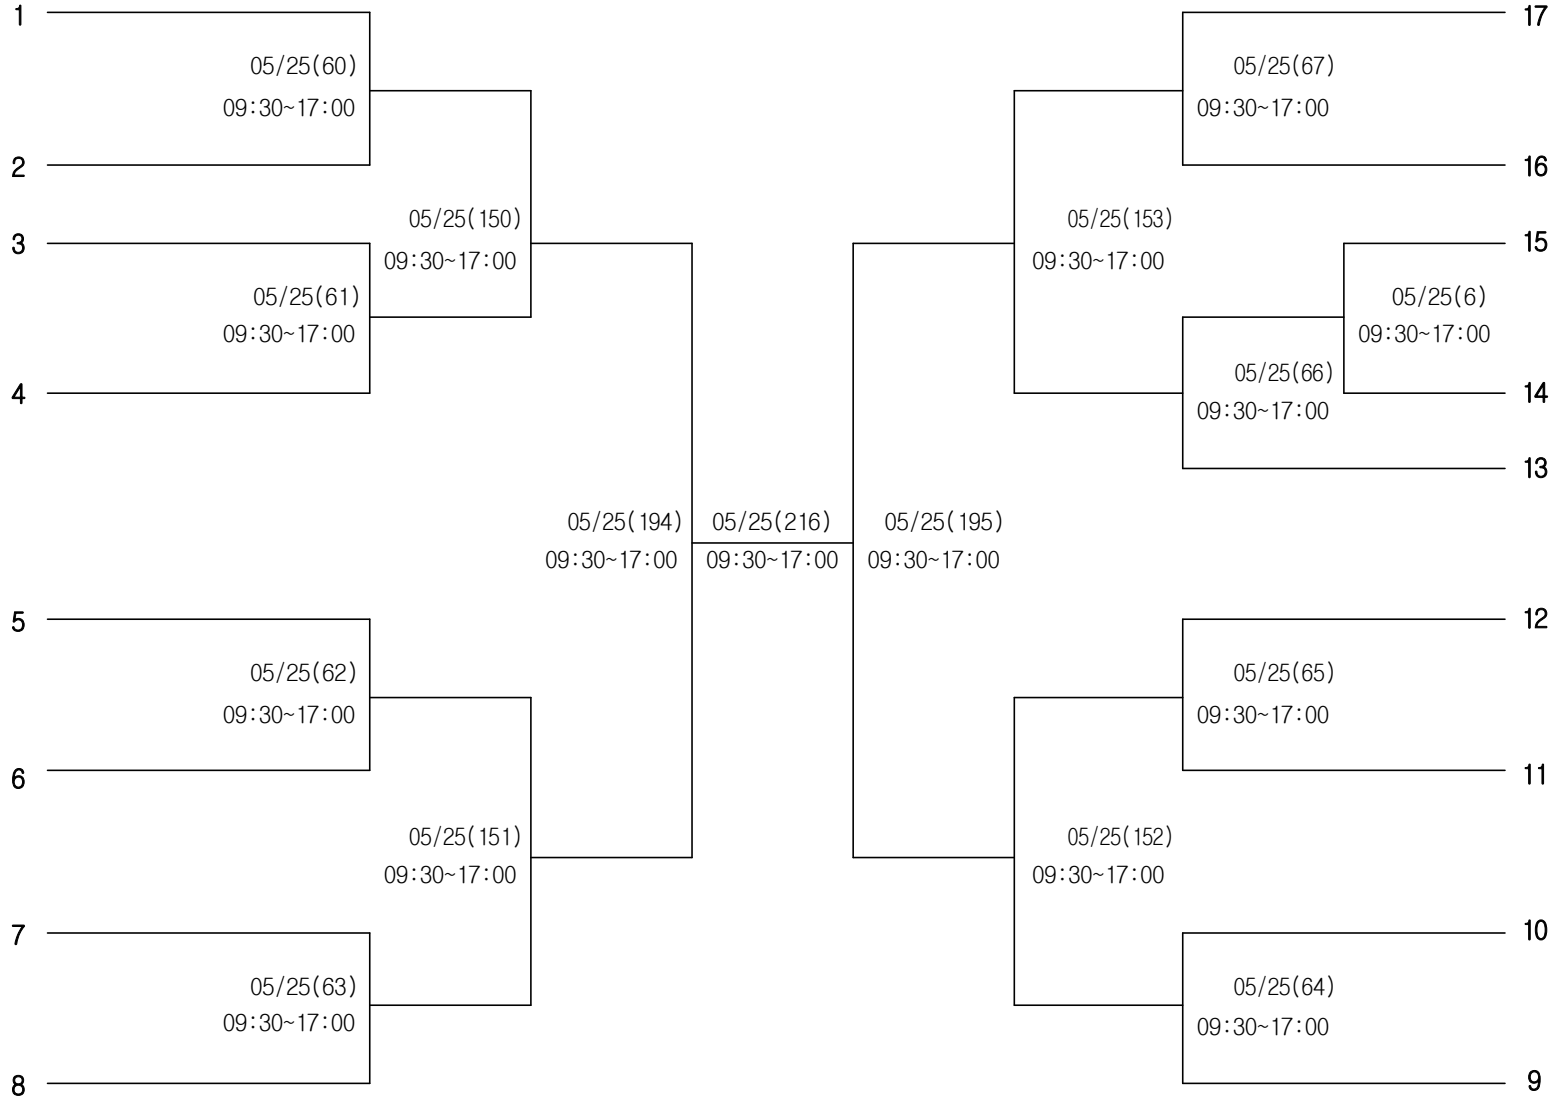

태권도 남자15세이하부 41kg초과 45kg까지

경기장 : 김해종합운동장 실내체육관

경남
전용현

충남
정원주

부산
홍준성

전북
박지훈

충북
손준혁

제주
오시혁

전남
정형민

서울
이영주

인천
이준범

세종
이강산

경기
김국선

광주
오태호

대전
노정수

경북
강다호

울산
황윤식

강원
이민준

대구
김원강