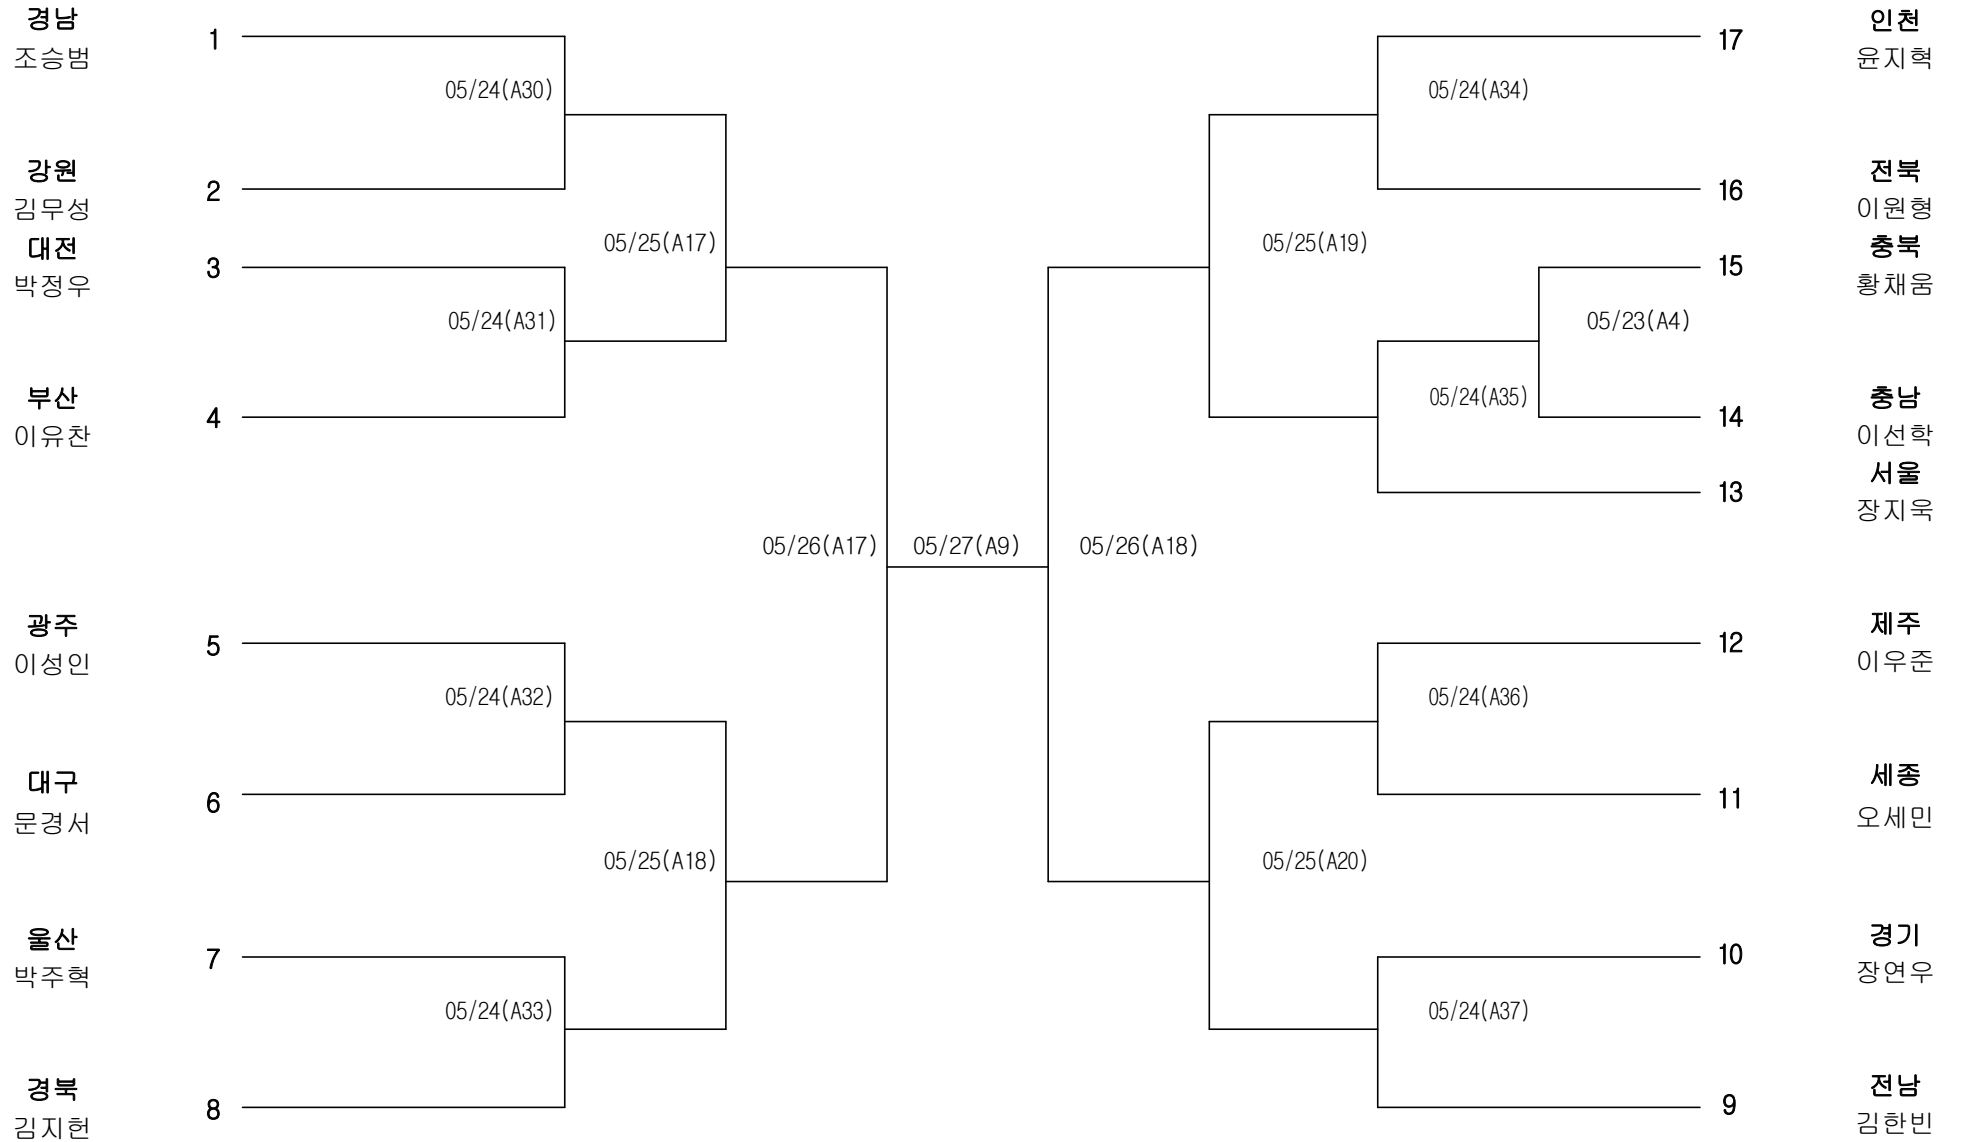

복싱 15세이하부 라이트웰터급

경기장 :

김해학생체육관

복싱 15세이하부 웰터급

경기장 :

김해학생체육관

경남
김연준

1