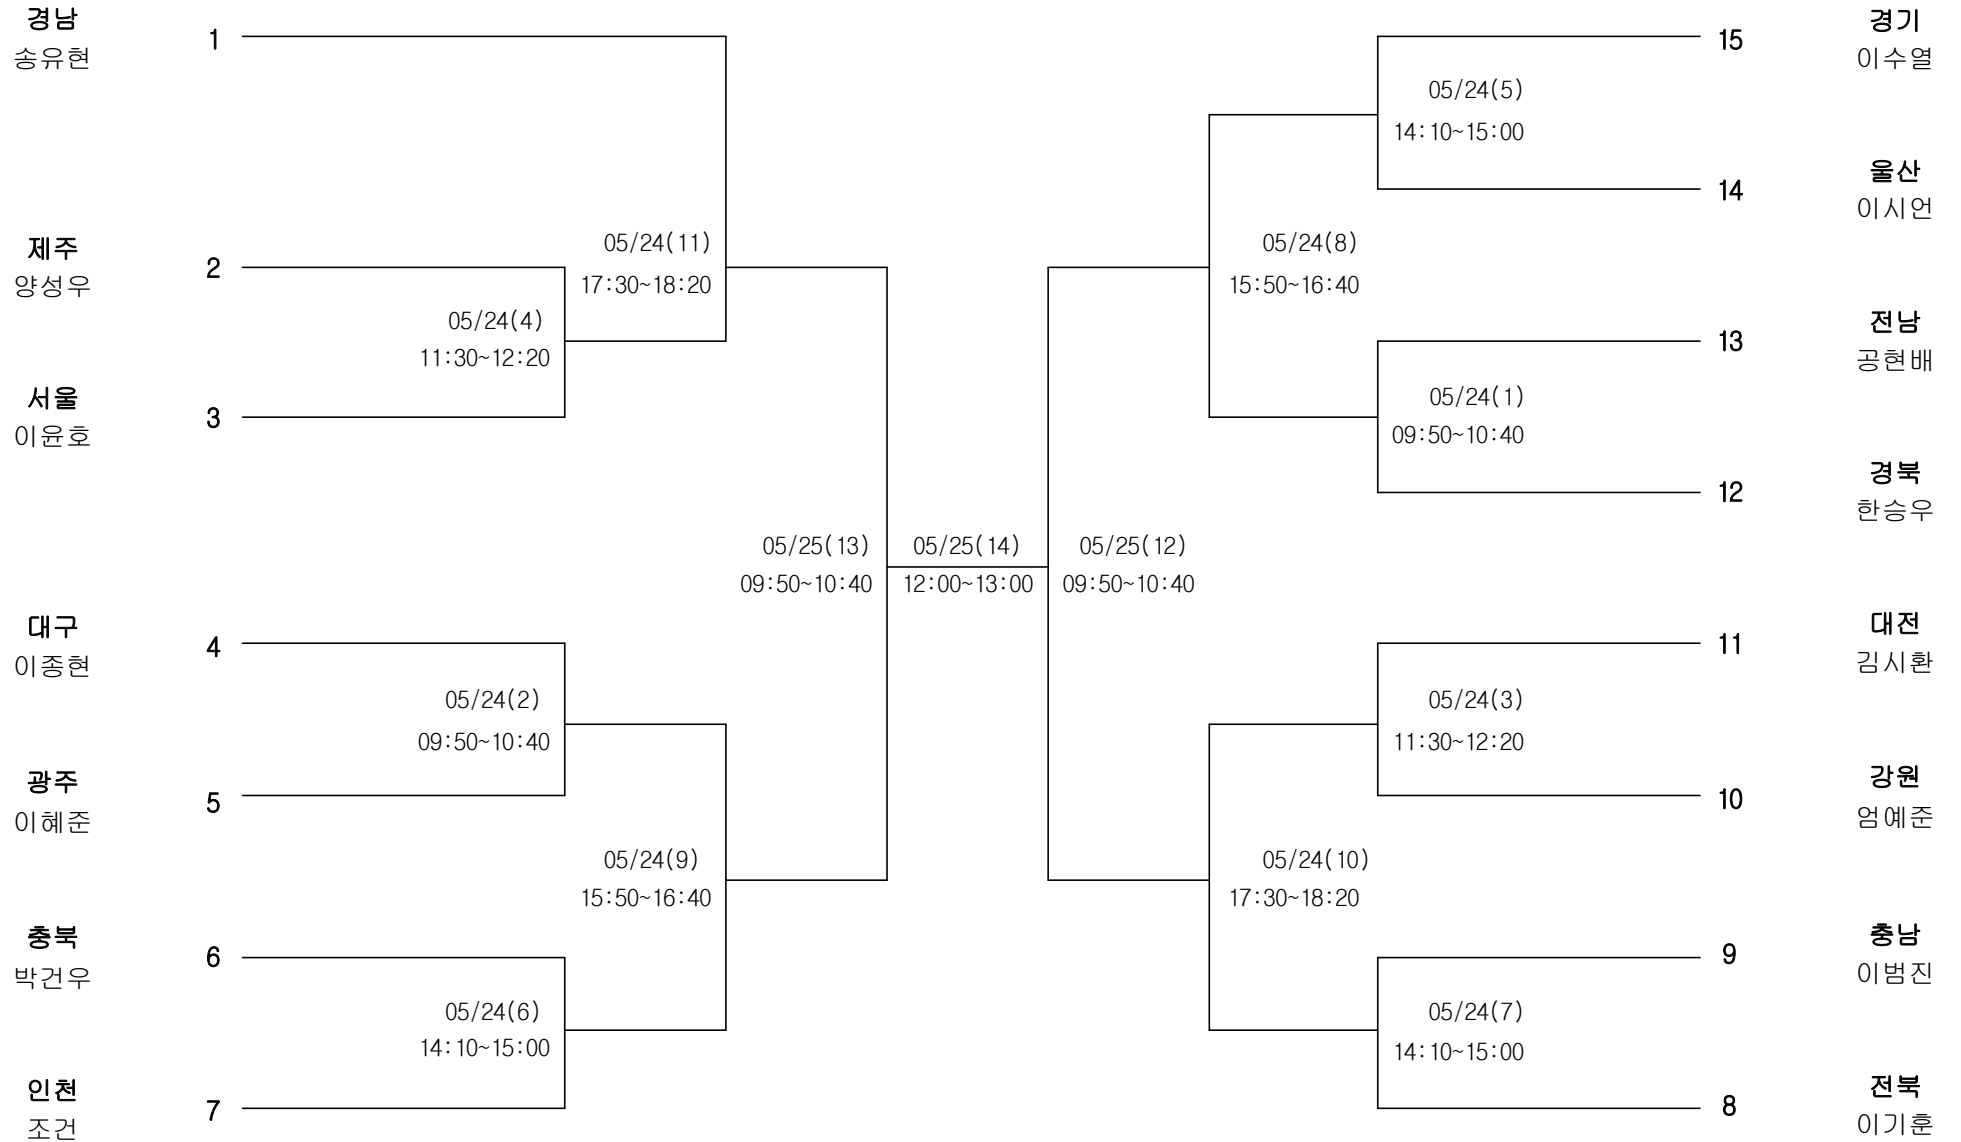

경기장 : 창원시립 테니스장

소프트테니스 남자12세이하부 단체전

경기장 : 신안동복합스포츠타운

소프트테니스 남자12세이하부 개인복식

경기장 : 신안동복합스포츠타운

소프트테니스 남자12세이하부 개인단식

경기장 : 신안동복합스포츠타운

소프트테니스 남자15세이하부 단체전