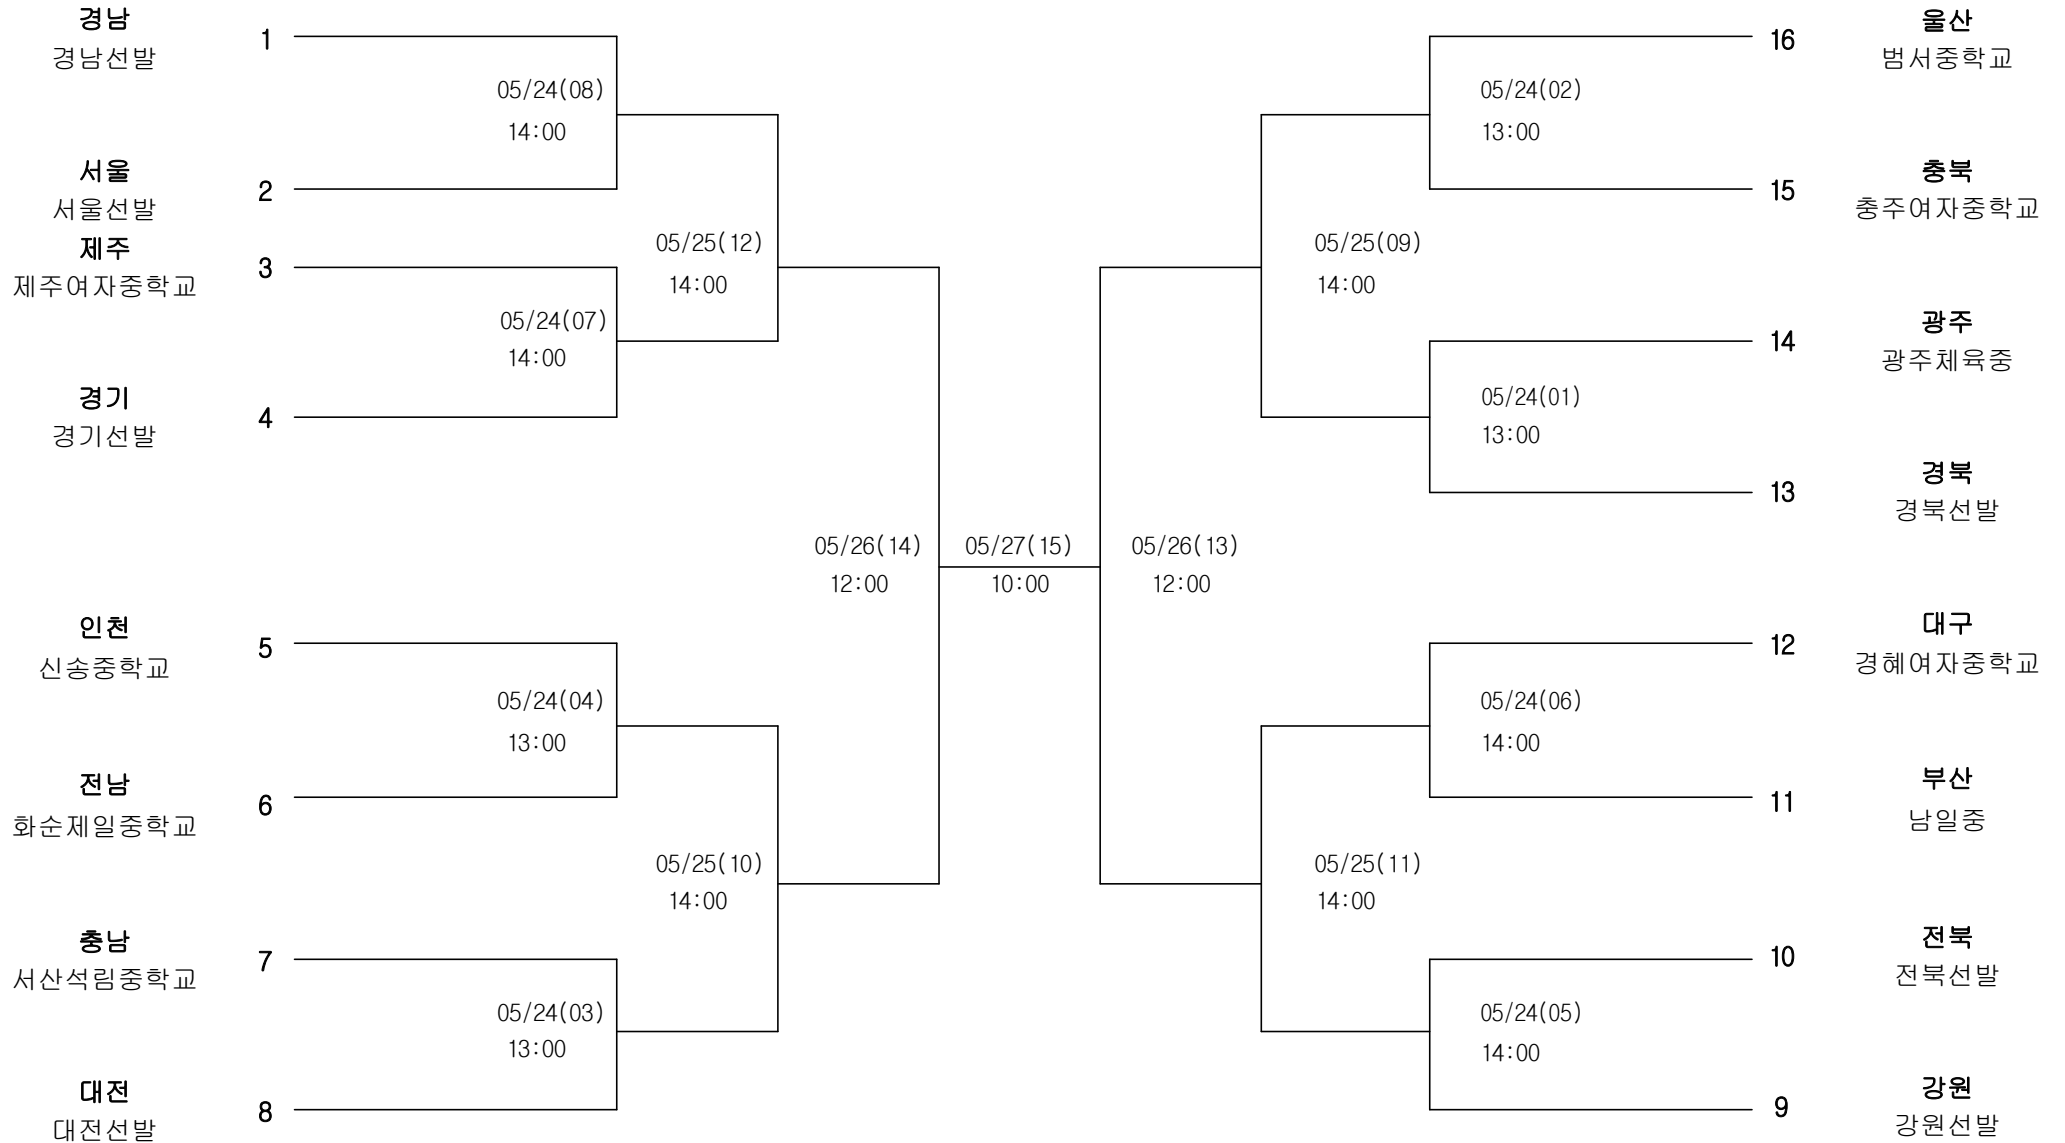

밀양배드민턴경기장

배드민턴 여자12세이하부 단체전

경기장 :

밀양배드민턴경기장

배드민턴 여자15세이하부 단체전

경기장 :

밀양배드민턴경기장

태권도 남자12세이하부 34kg까지