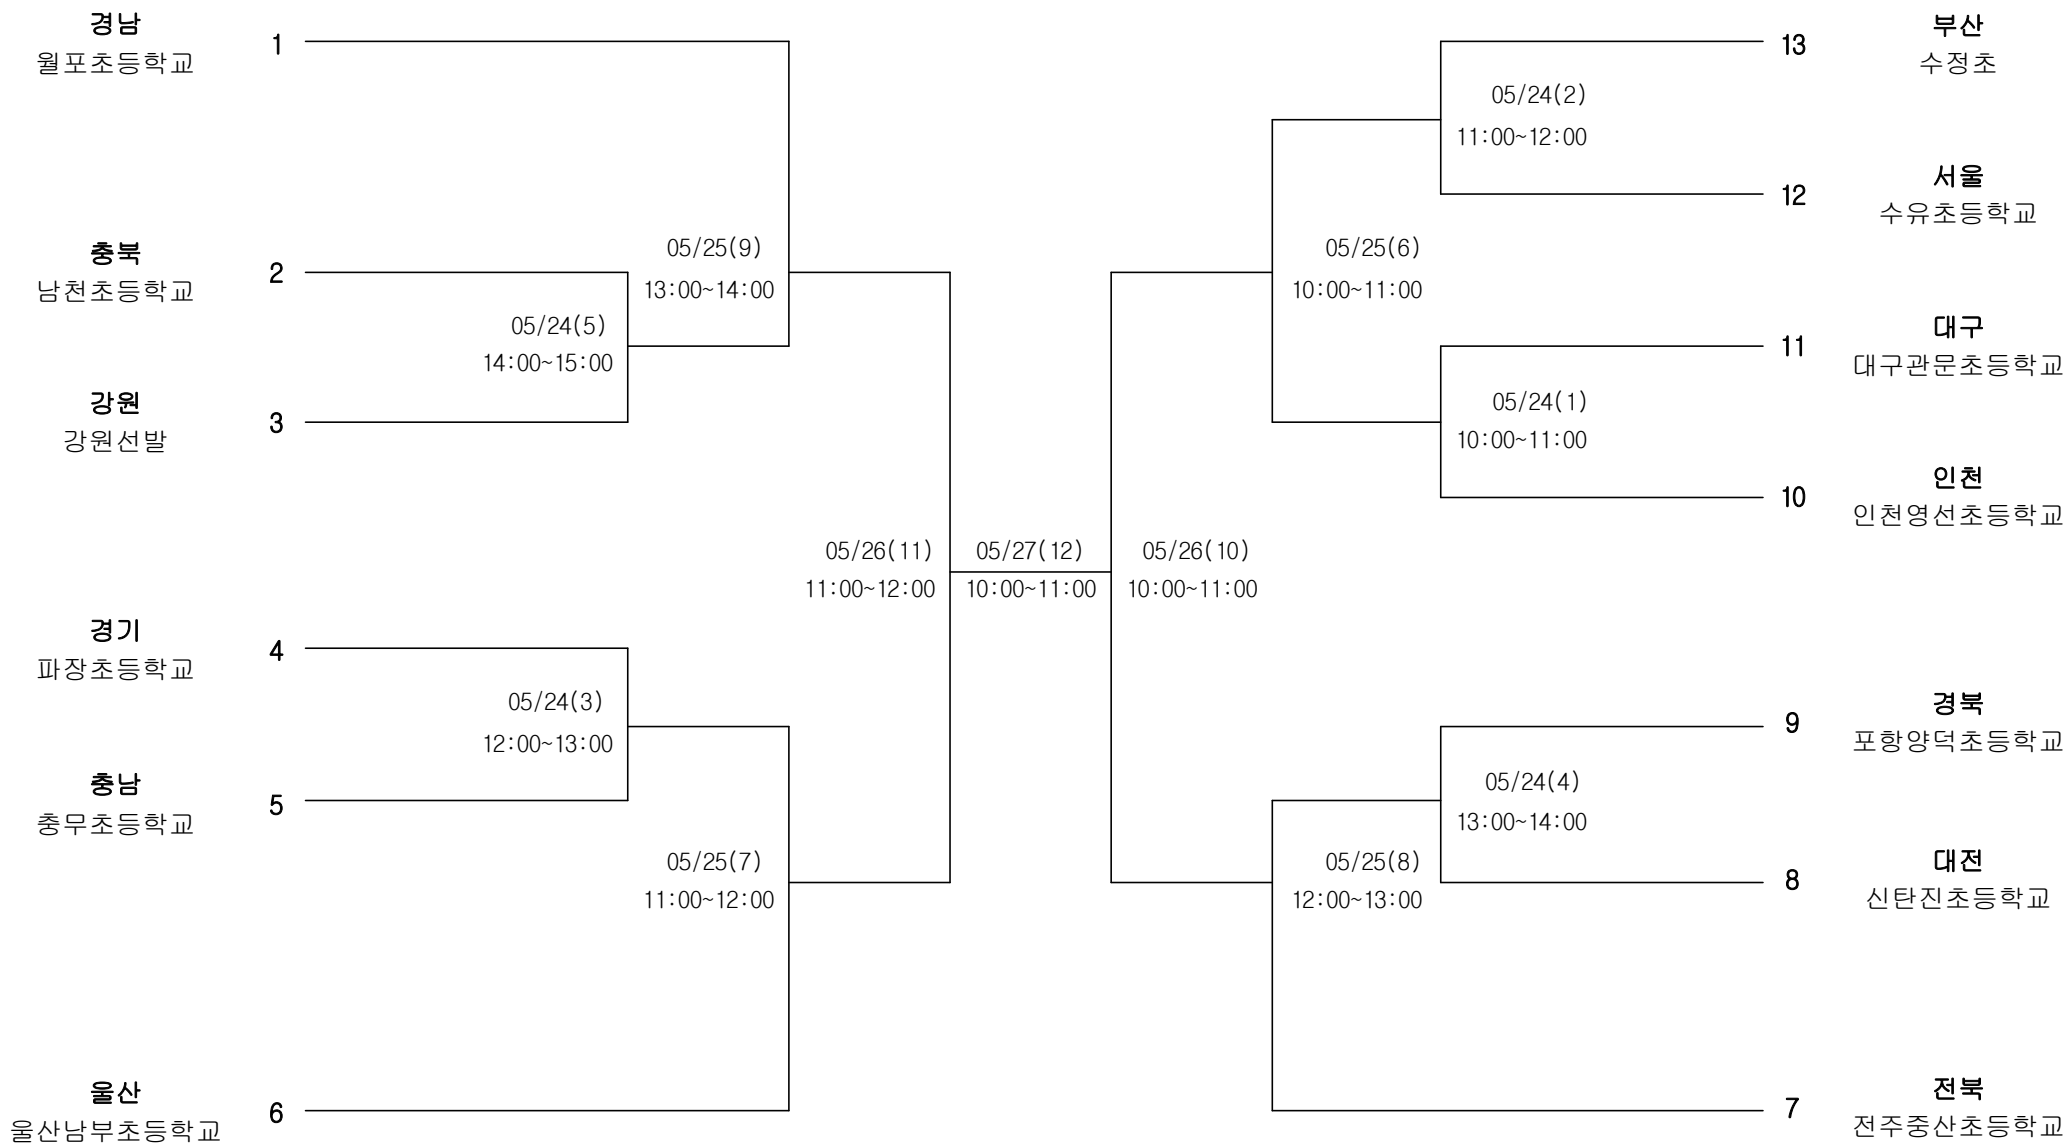

진주동명고 체육관

배구 남자15세이하부 단체전

경기장 :

경상국립대학교 칠암캠퍼스

배구 여자12세이하부 단체전

경기장 :

진주문산실내체육관

배구 여자15세이하부 단체전