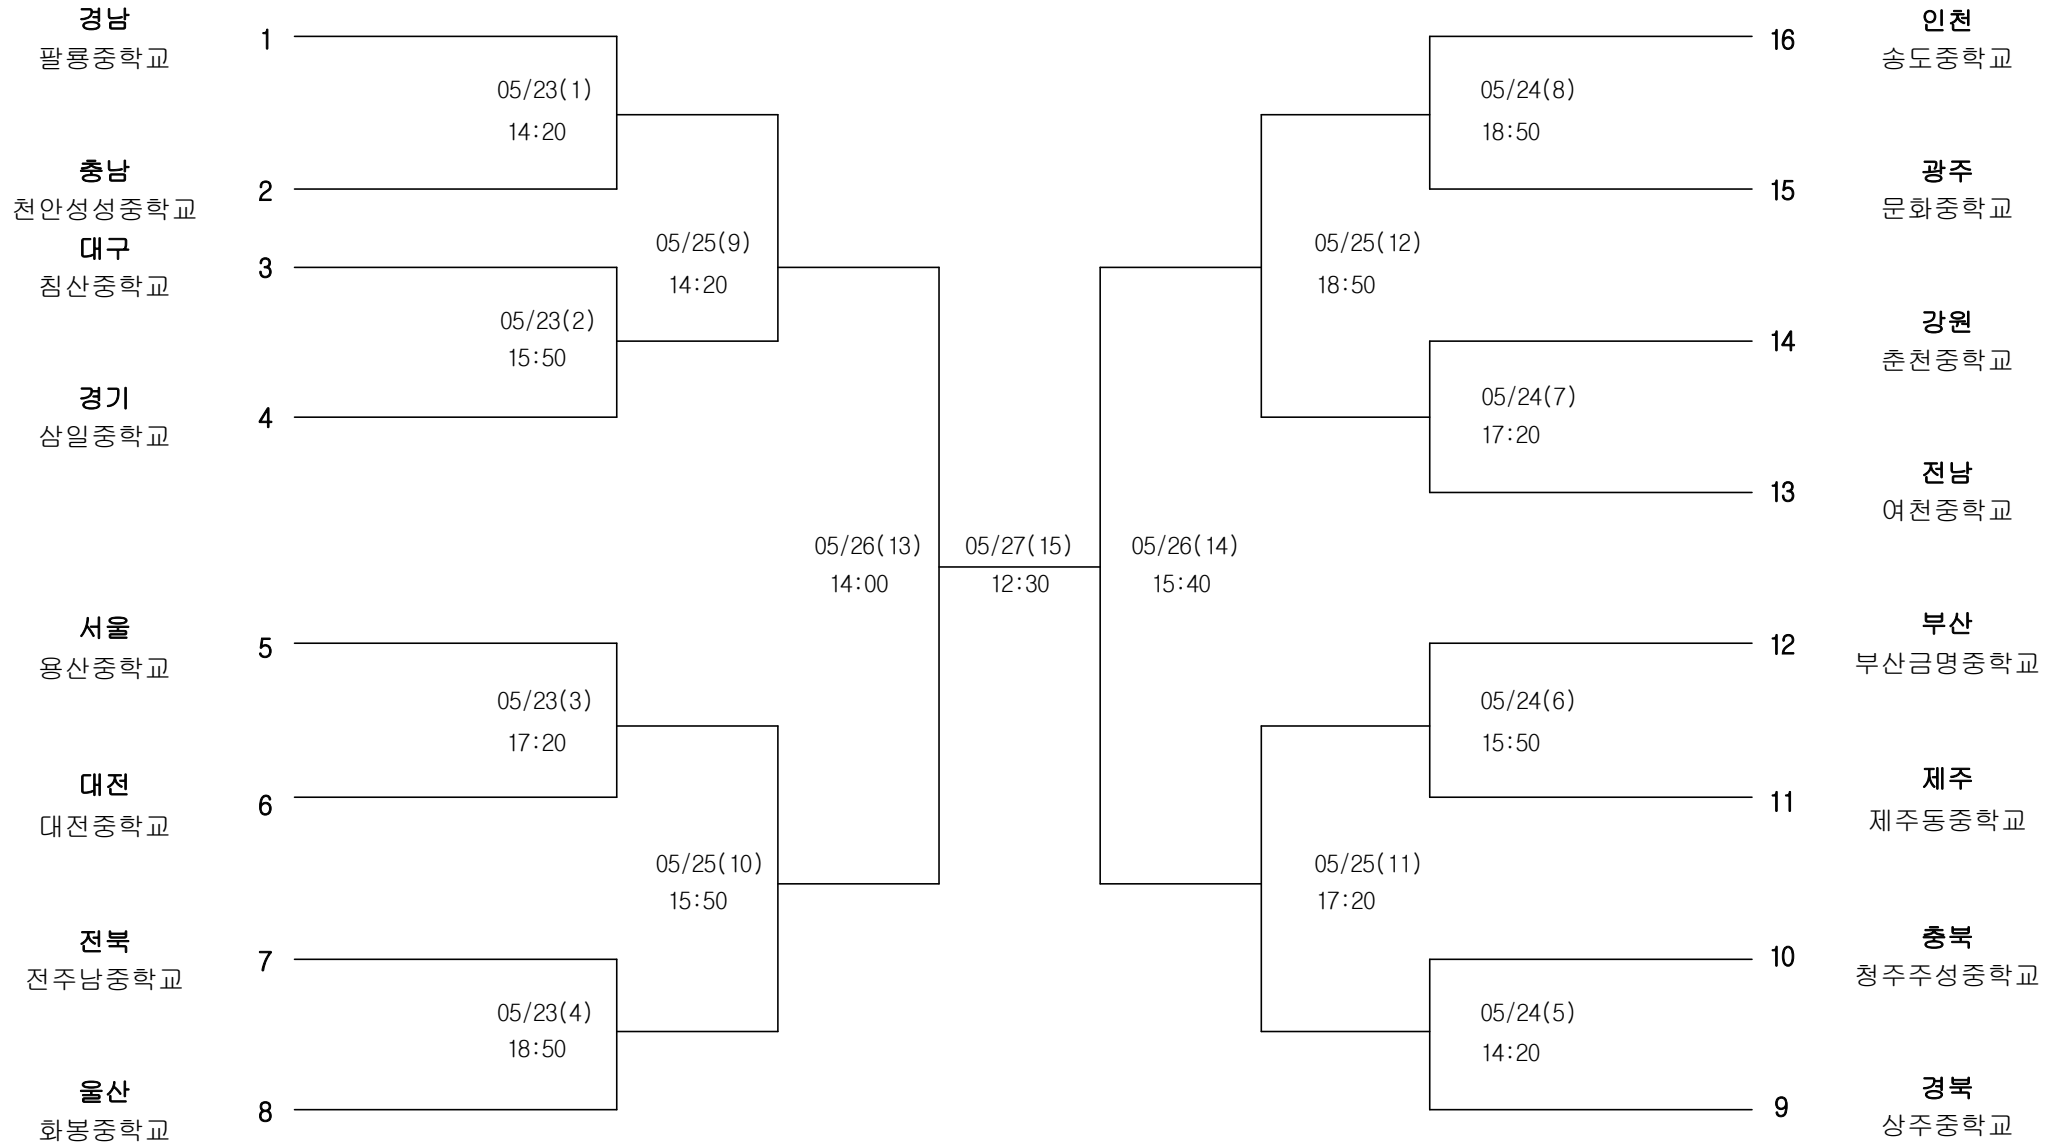

소프트테니스 여자15세이하부 개인단식

경기장 : 신안동복합스포츠타운

농구 남자12세이하부 단체전

경기장 :

삼천포체육관

농구 남자15세이하부 단체전

경기장 :

삼천포체육관