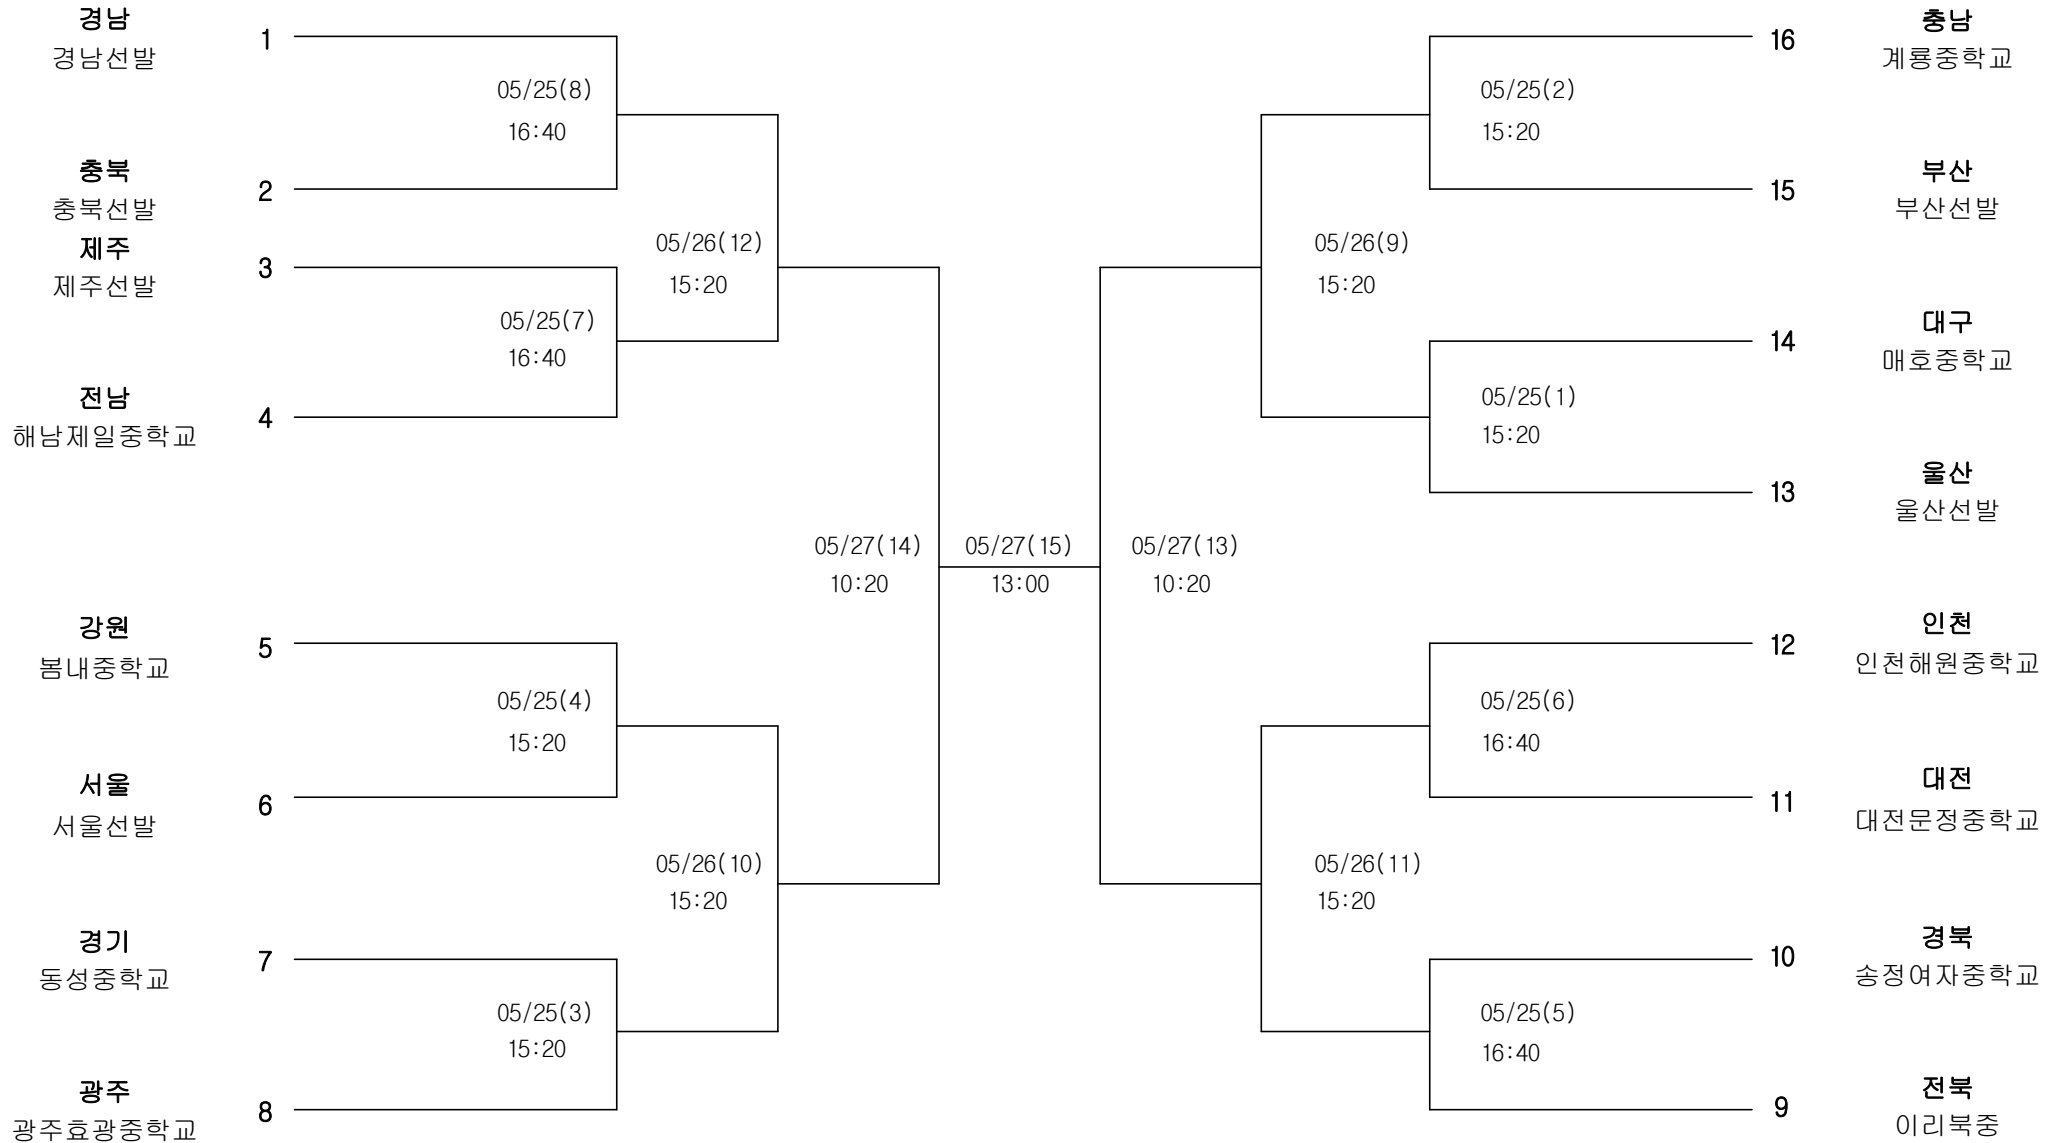

충남
빙다니엘

8

펜싱 여자15세이하부 플러레-단체전

경기장 : 남해실내체육관

펜싱 여자15세이하부 에베-단체전

경기장 :

남해실내체육관

펜싱 여자15세이하부 사브르-단체전