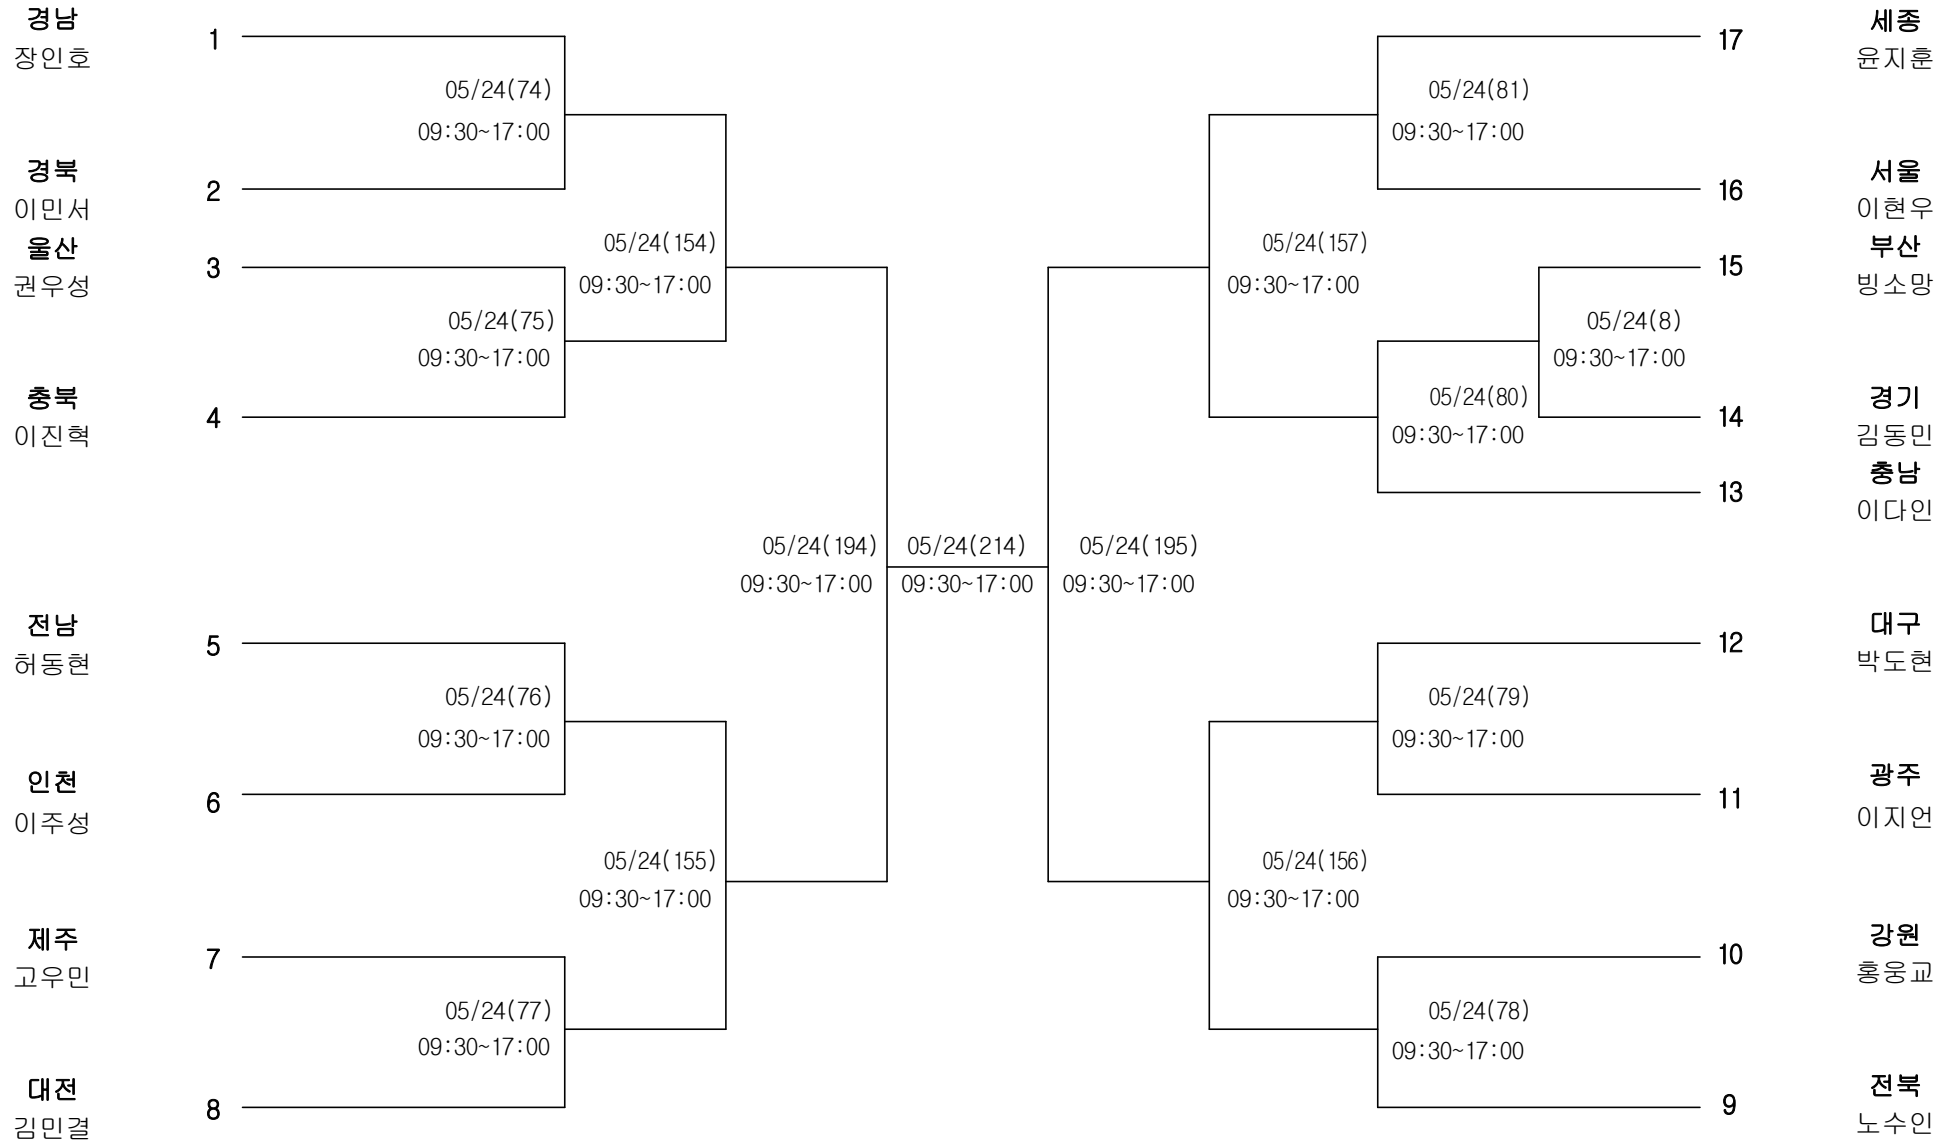

태권도 남자15세이하부 61kg초과 65kg까지

경기장 : 김해종합운동장 실내체육관