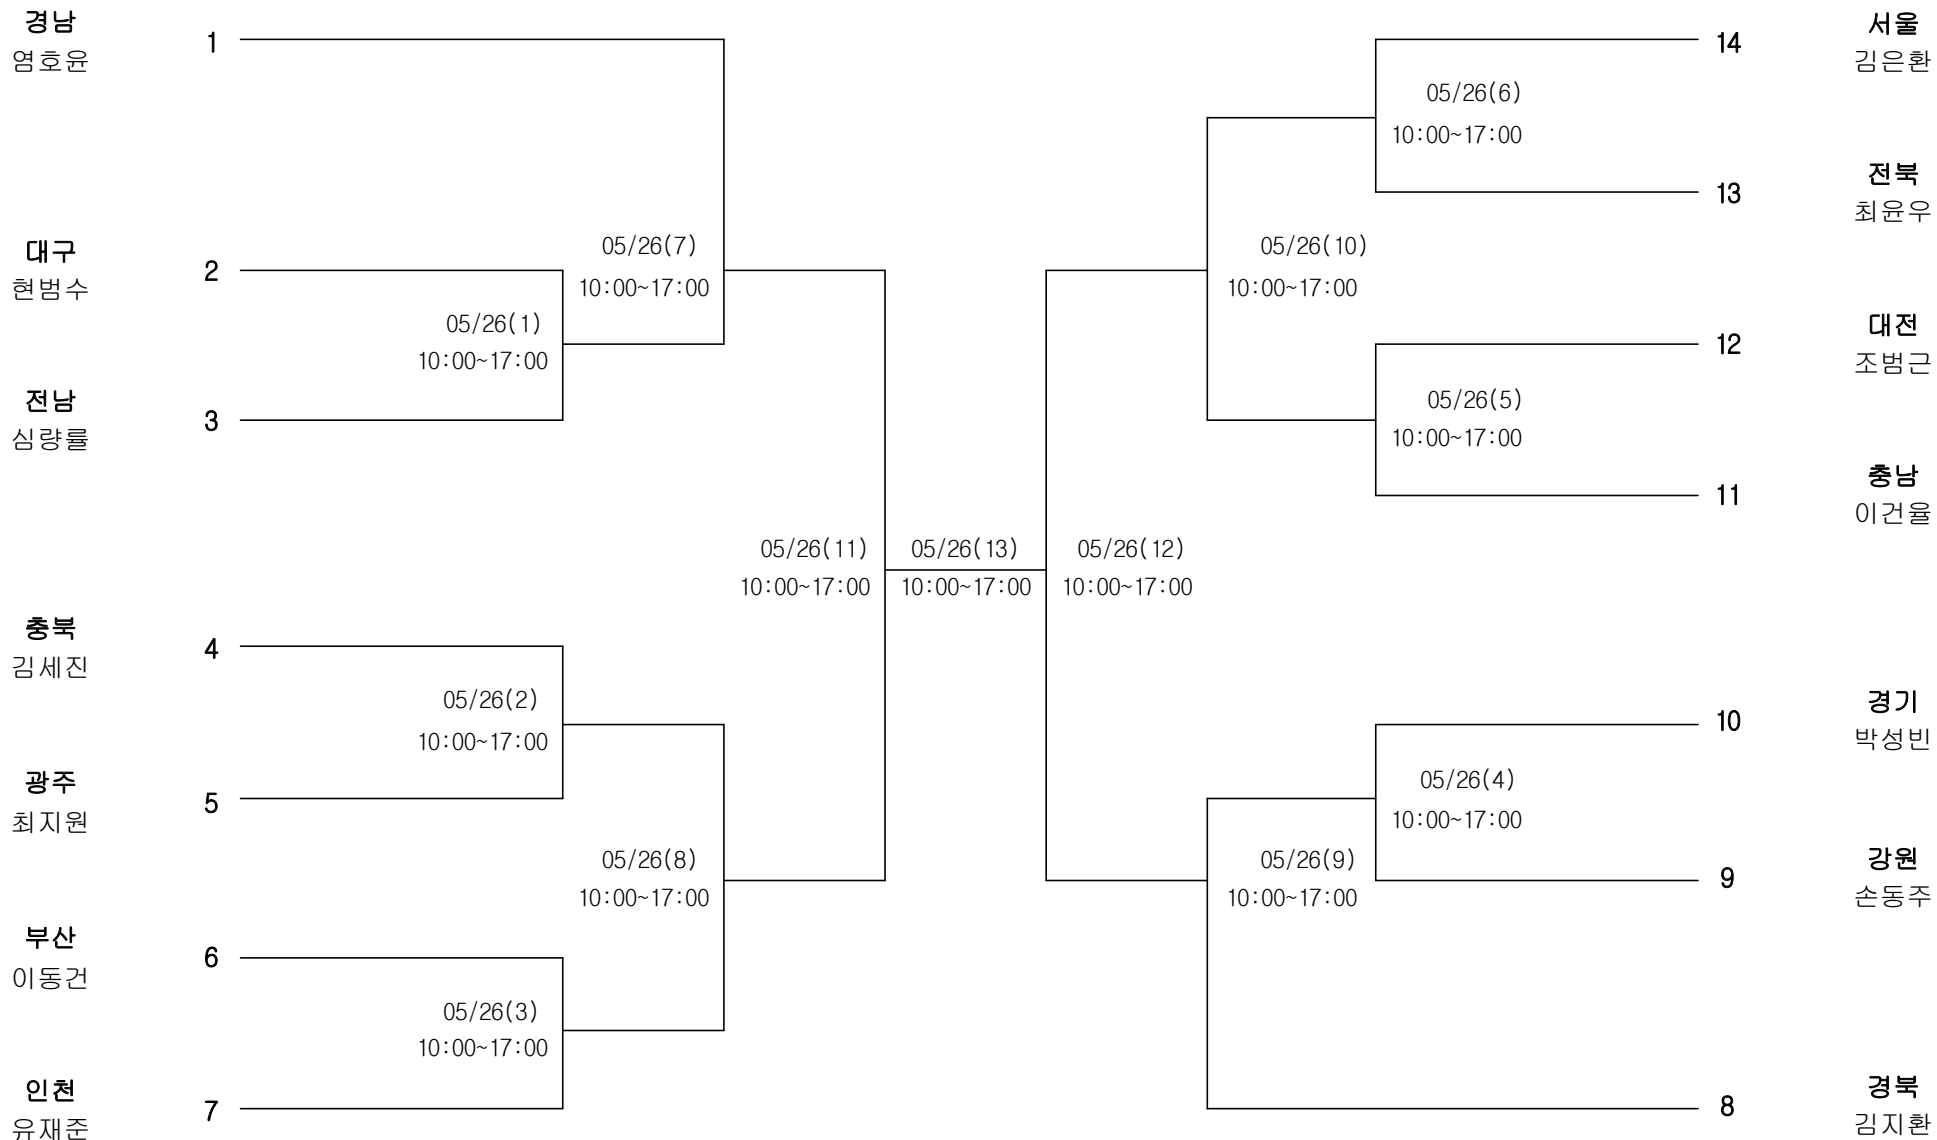

레슬링 15세이하부 자유형92KG급

경기장 : 함안실내체육관

레슬링 15세이하부 자유형 110KG급

경기장 : 함안실내체육관

레슬링 15세이하부 그레코로만형45KG급

경기장 : 함안실내체육관

강원
오상혁

충북
장정수