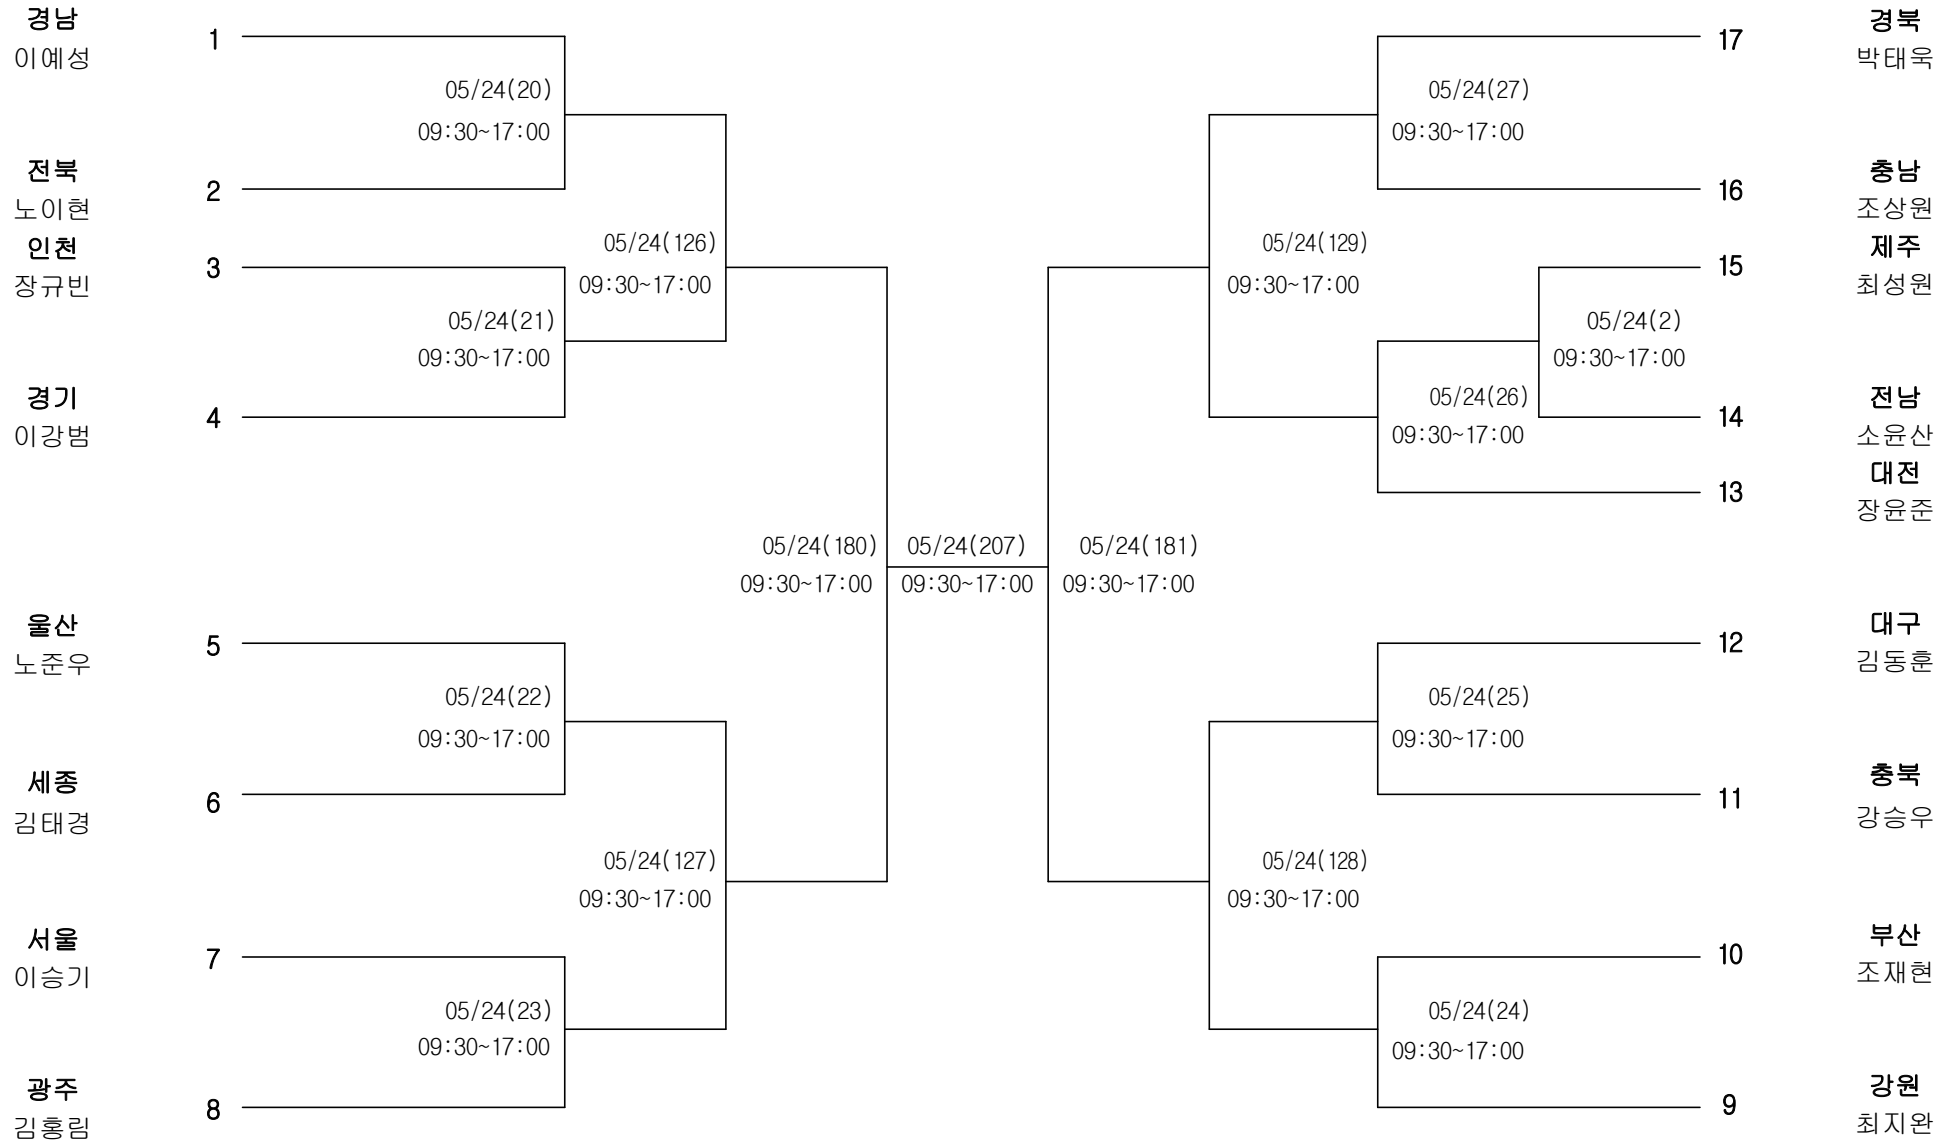

전북
이하을

충남
윤동욱

태권도 남자12세이하부 42kg초과 46kg까지

경기장 : 김해종합운동장 실내체육관

태권도 남자12세이하부 46kg초과 50kg까지

경기장 :

김해종합운동장 실내체육관

경남
이찬이