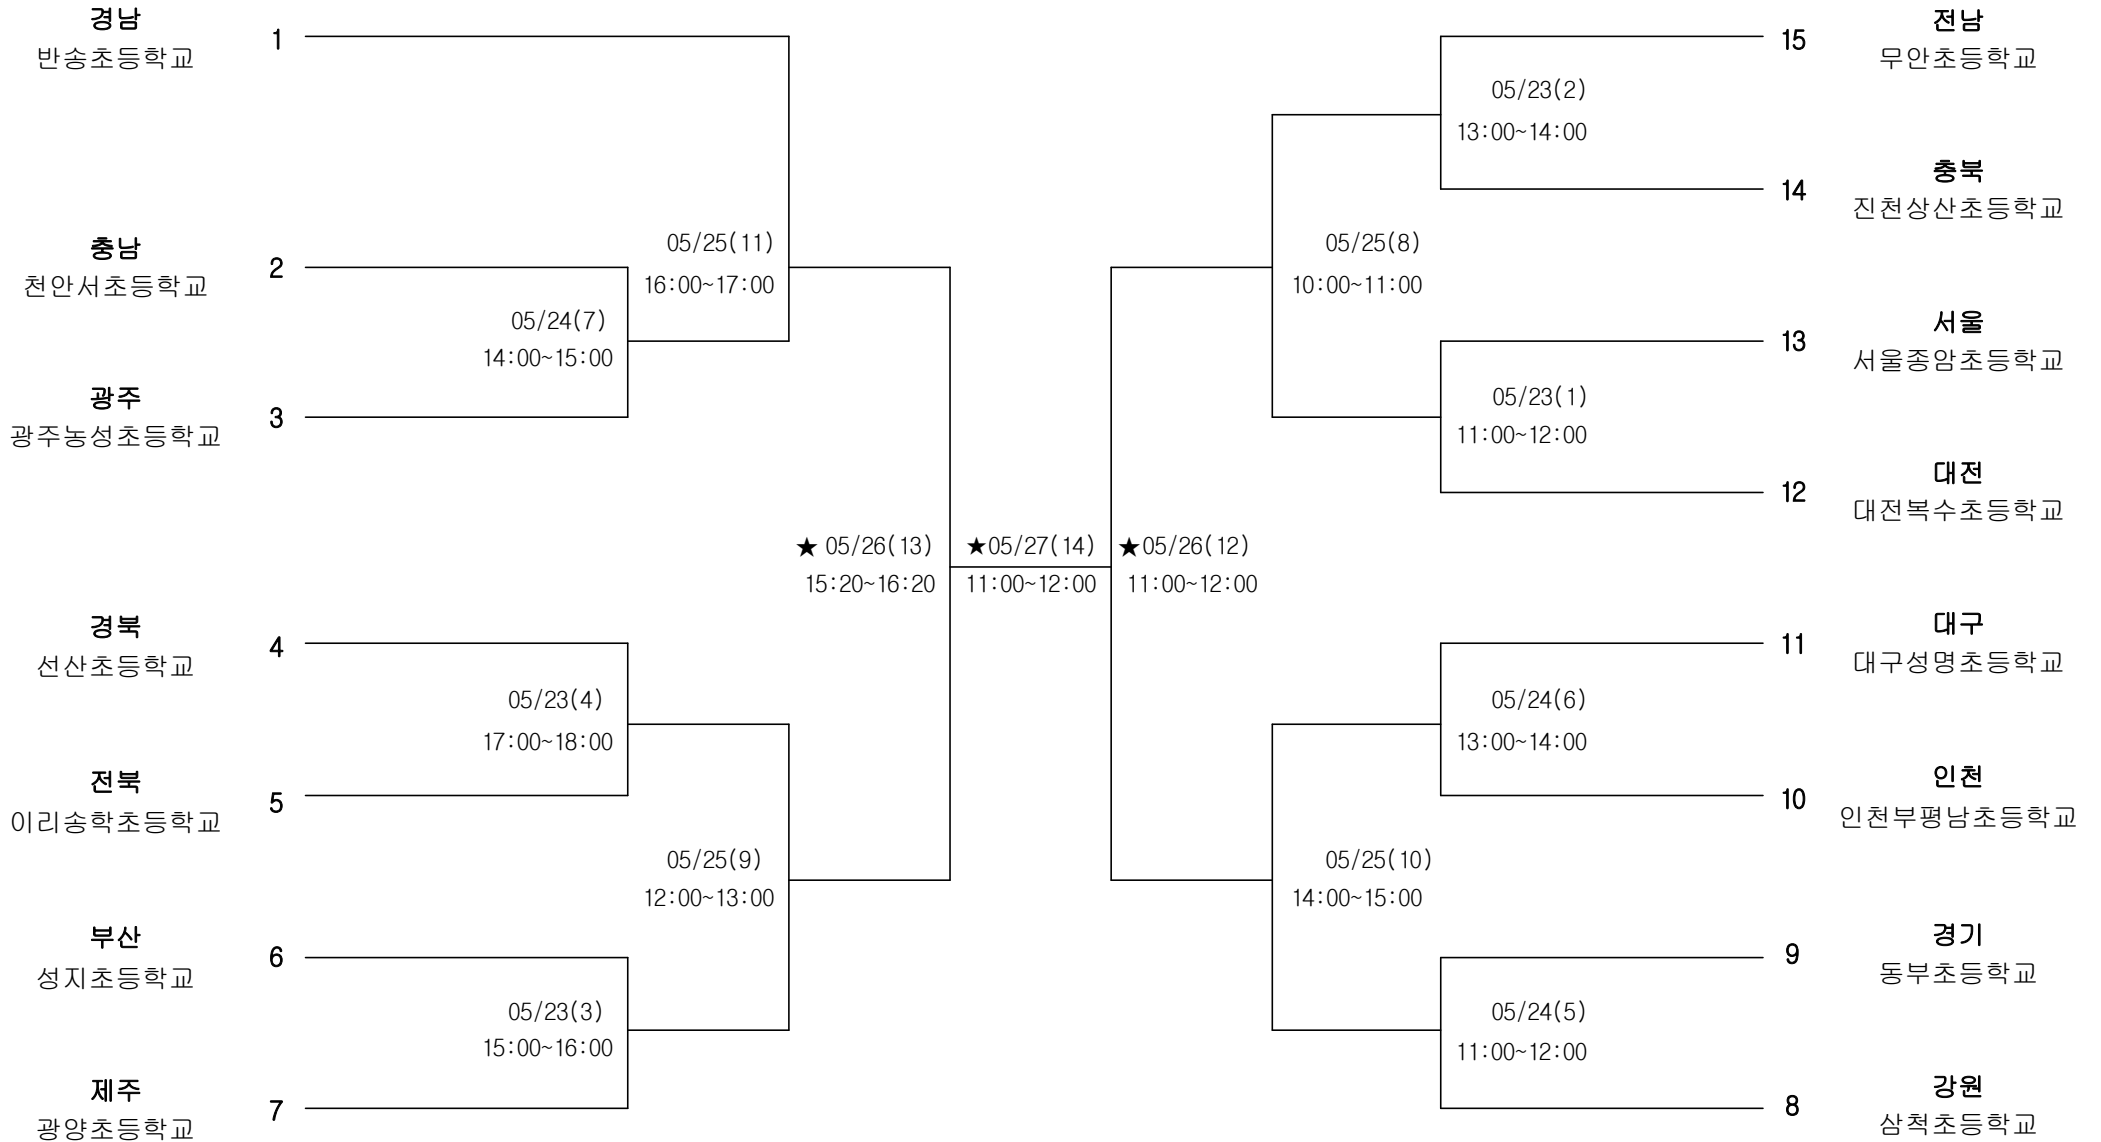

서울
문성중학교

7

탁구 여자15세이하부 개인전

경기장 :

양산실내체육관

핸드볼 남자12세이하부 단체전

경기장 : 고성군실내체육관
 ★ 고성군국민체육센터

핸드볼 남자15세이하부 단체전