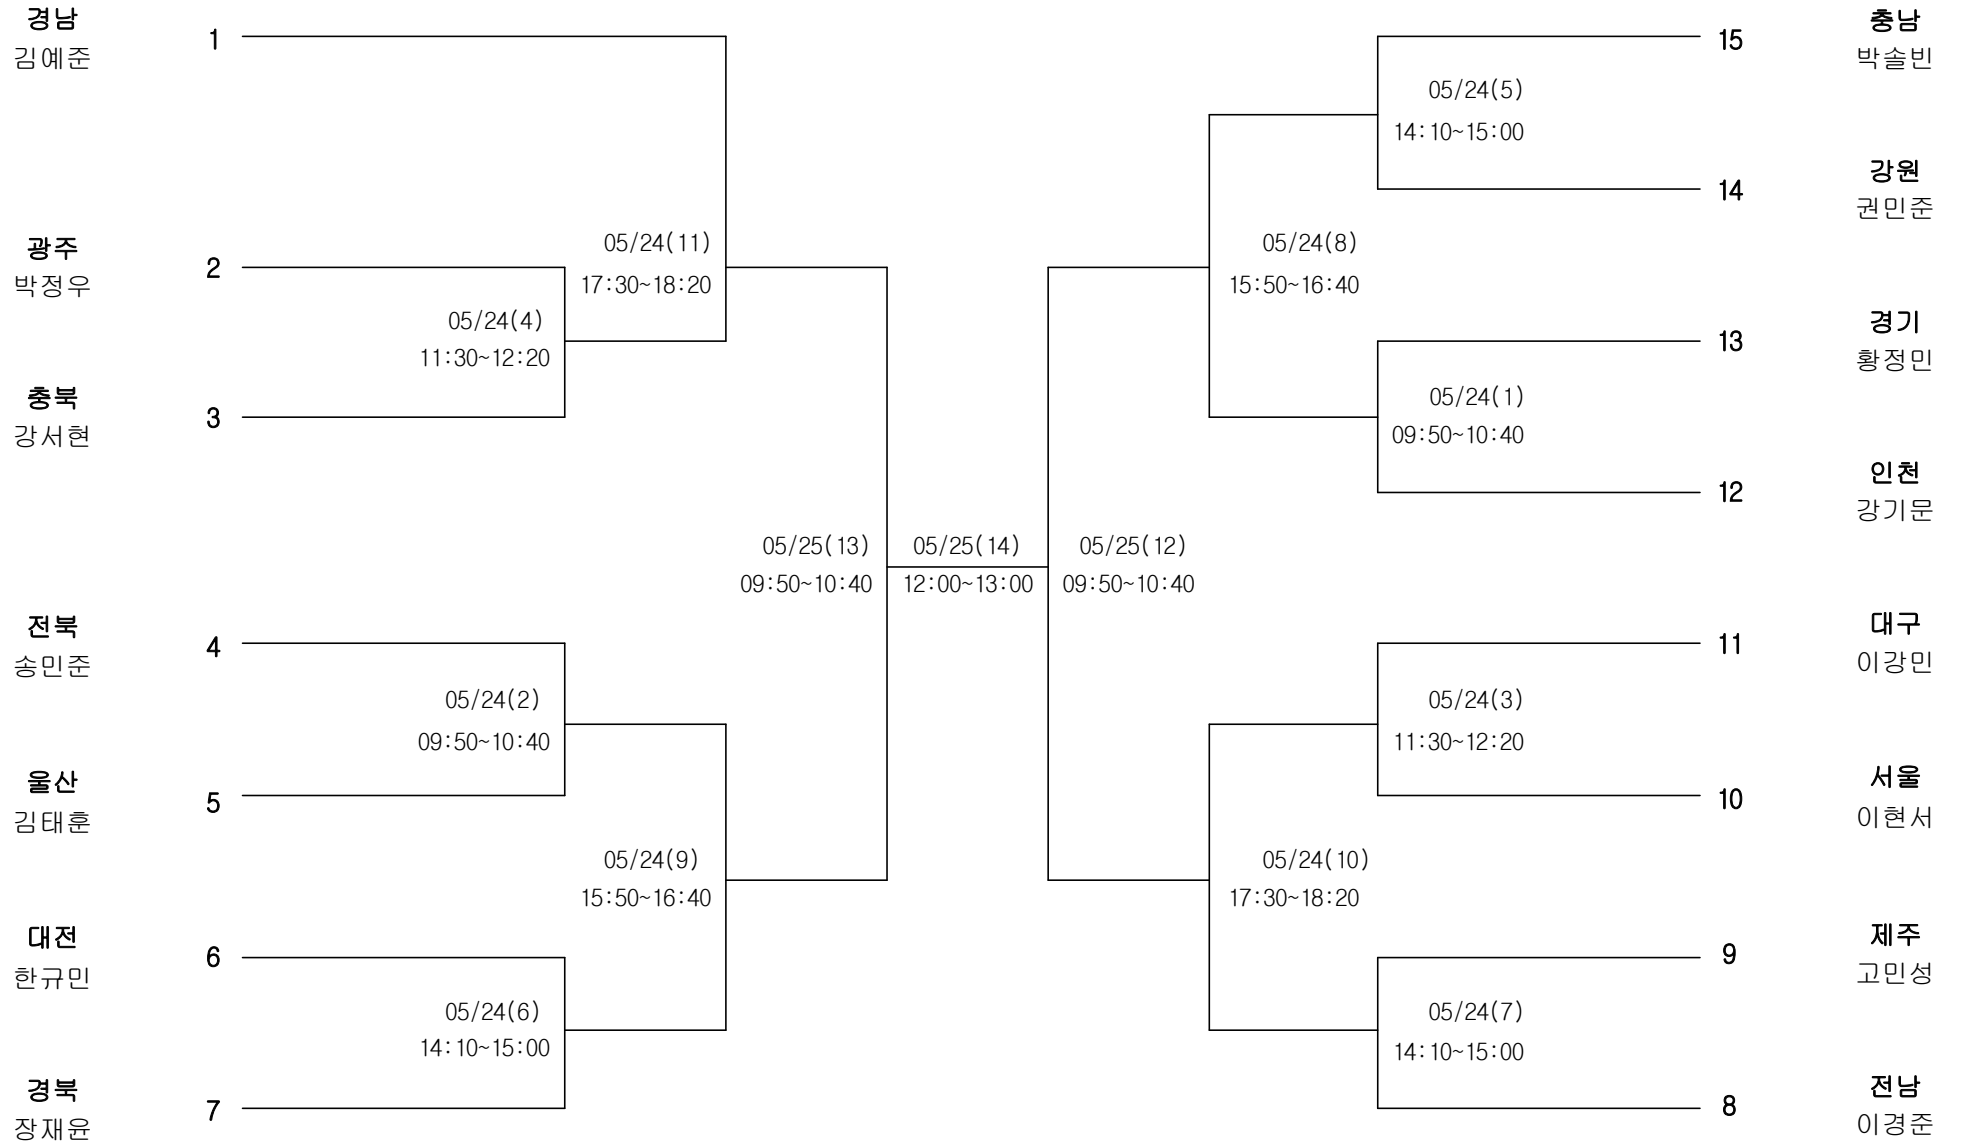

경기장 : 신안동복합스포츠타운

소프트테니스 남자15세이하부 개인복식

경기장 : 신안동복합스포츠타운

소프트테니스 남자15세이하부 개인단식

경기장 : 신안동복합스포츠타운

소프트테니스 여자12세이하부 단체전

경기장 : 신안동복합스포츠타운

소프트테니스 여자12세이하부 개인복식