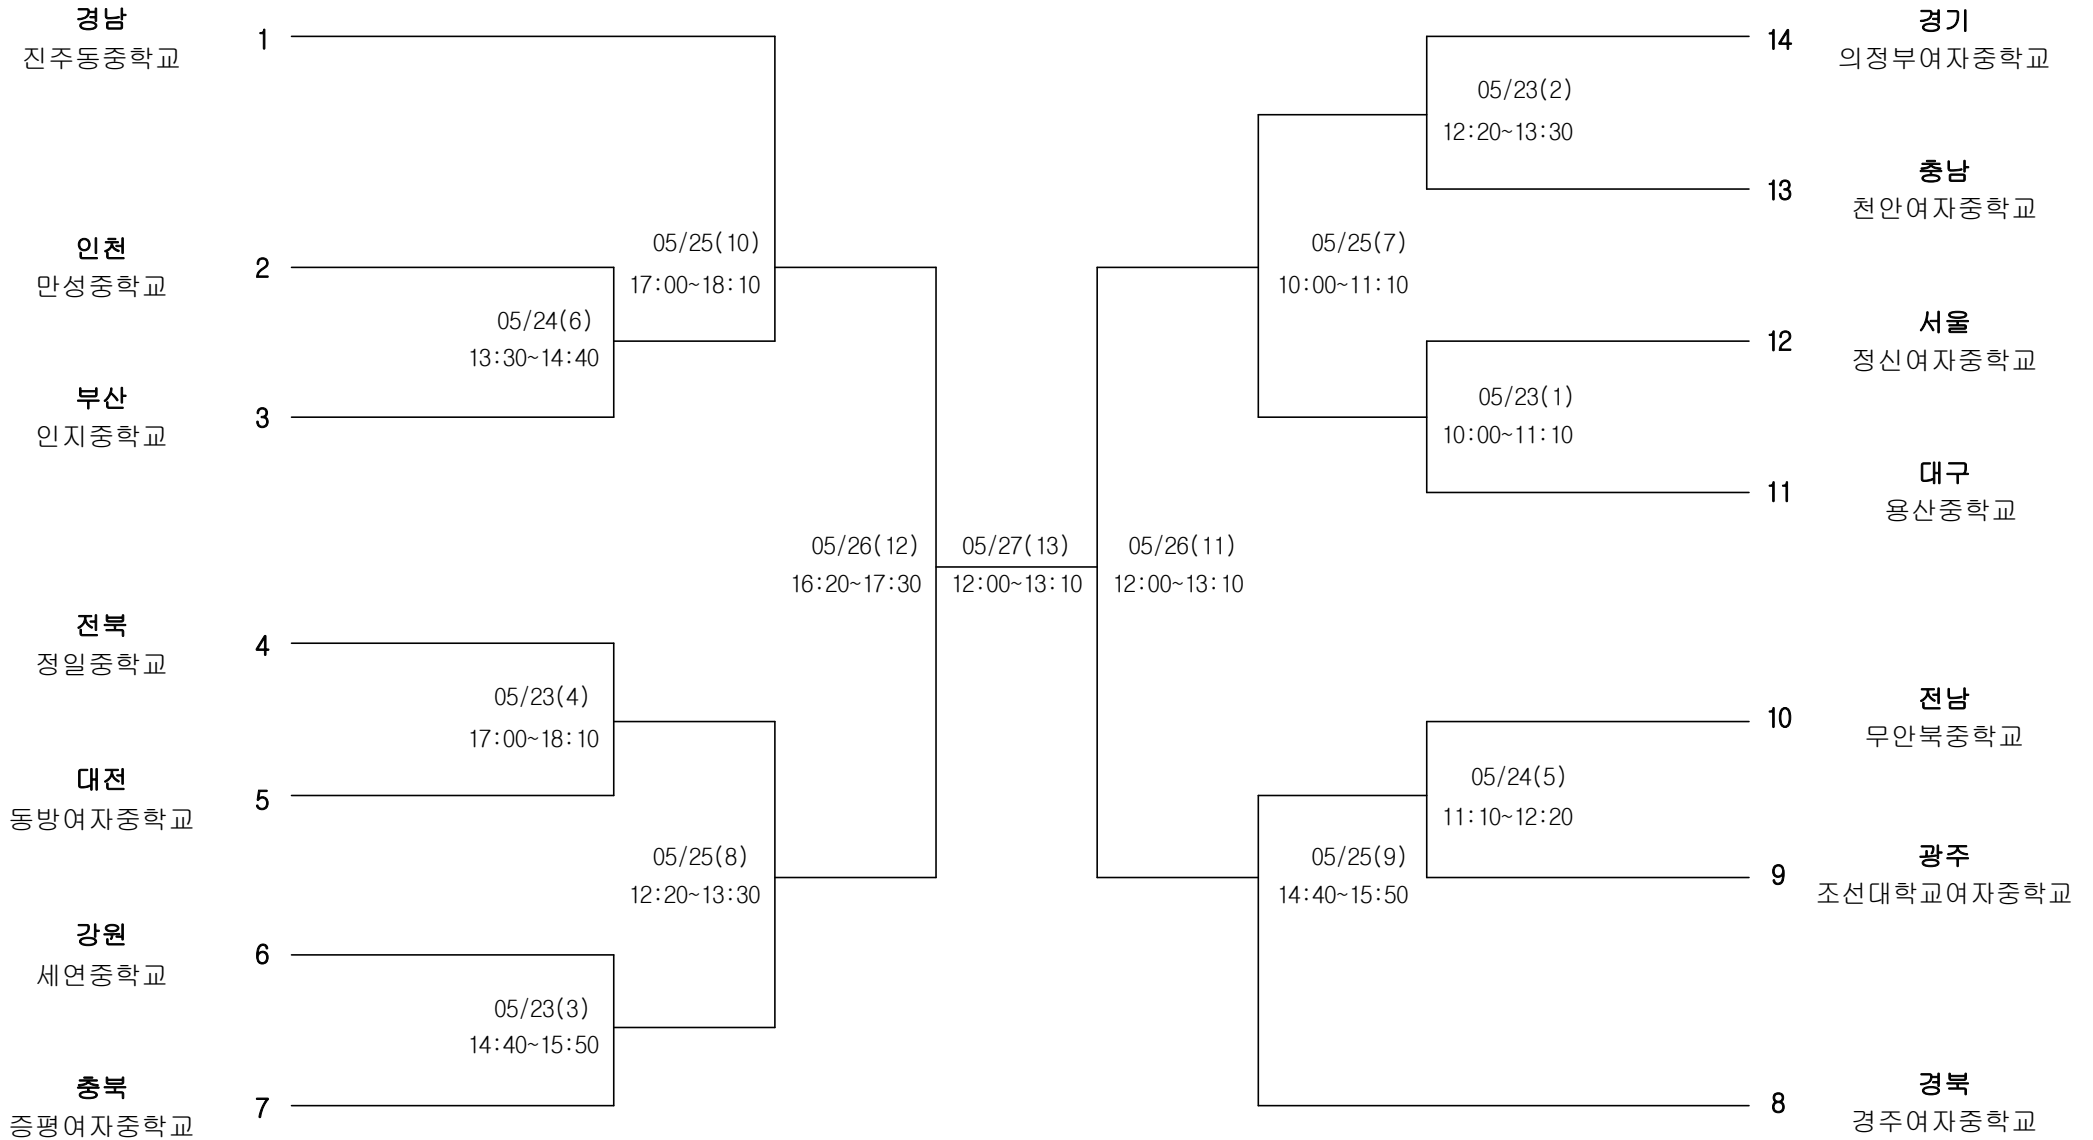

경기장 :

고성군국민체육센터

핸드볼 여자12세이하부 단체전

경기장 : 고성군실내체육관
 ★ 고성군국민체육센터

핸드볼 여자15세이하부 단체전

경기장 :

고성군국민체육센터

럭비 15세이하부 단체전