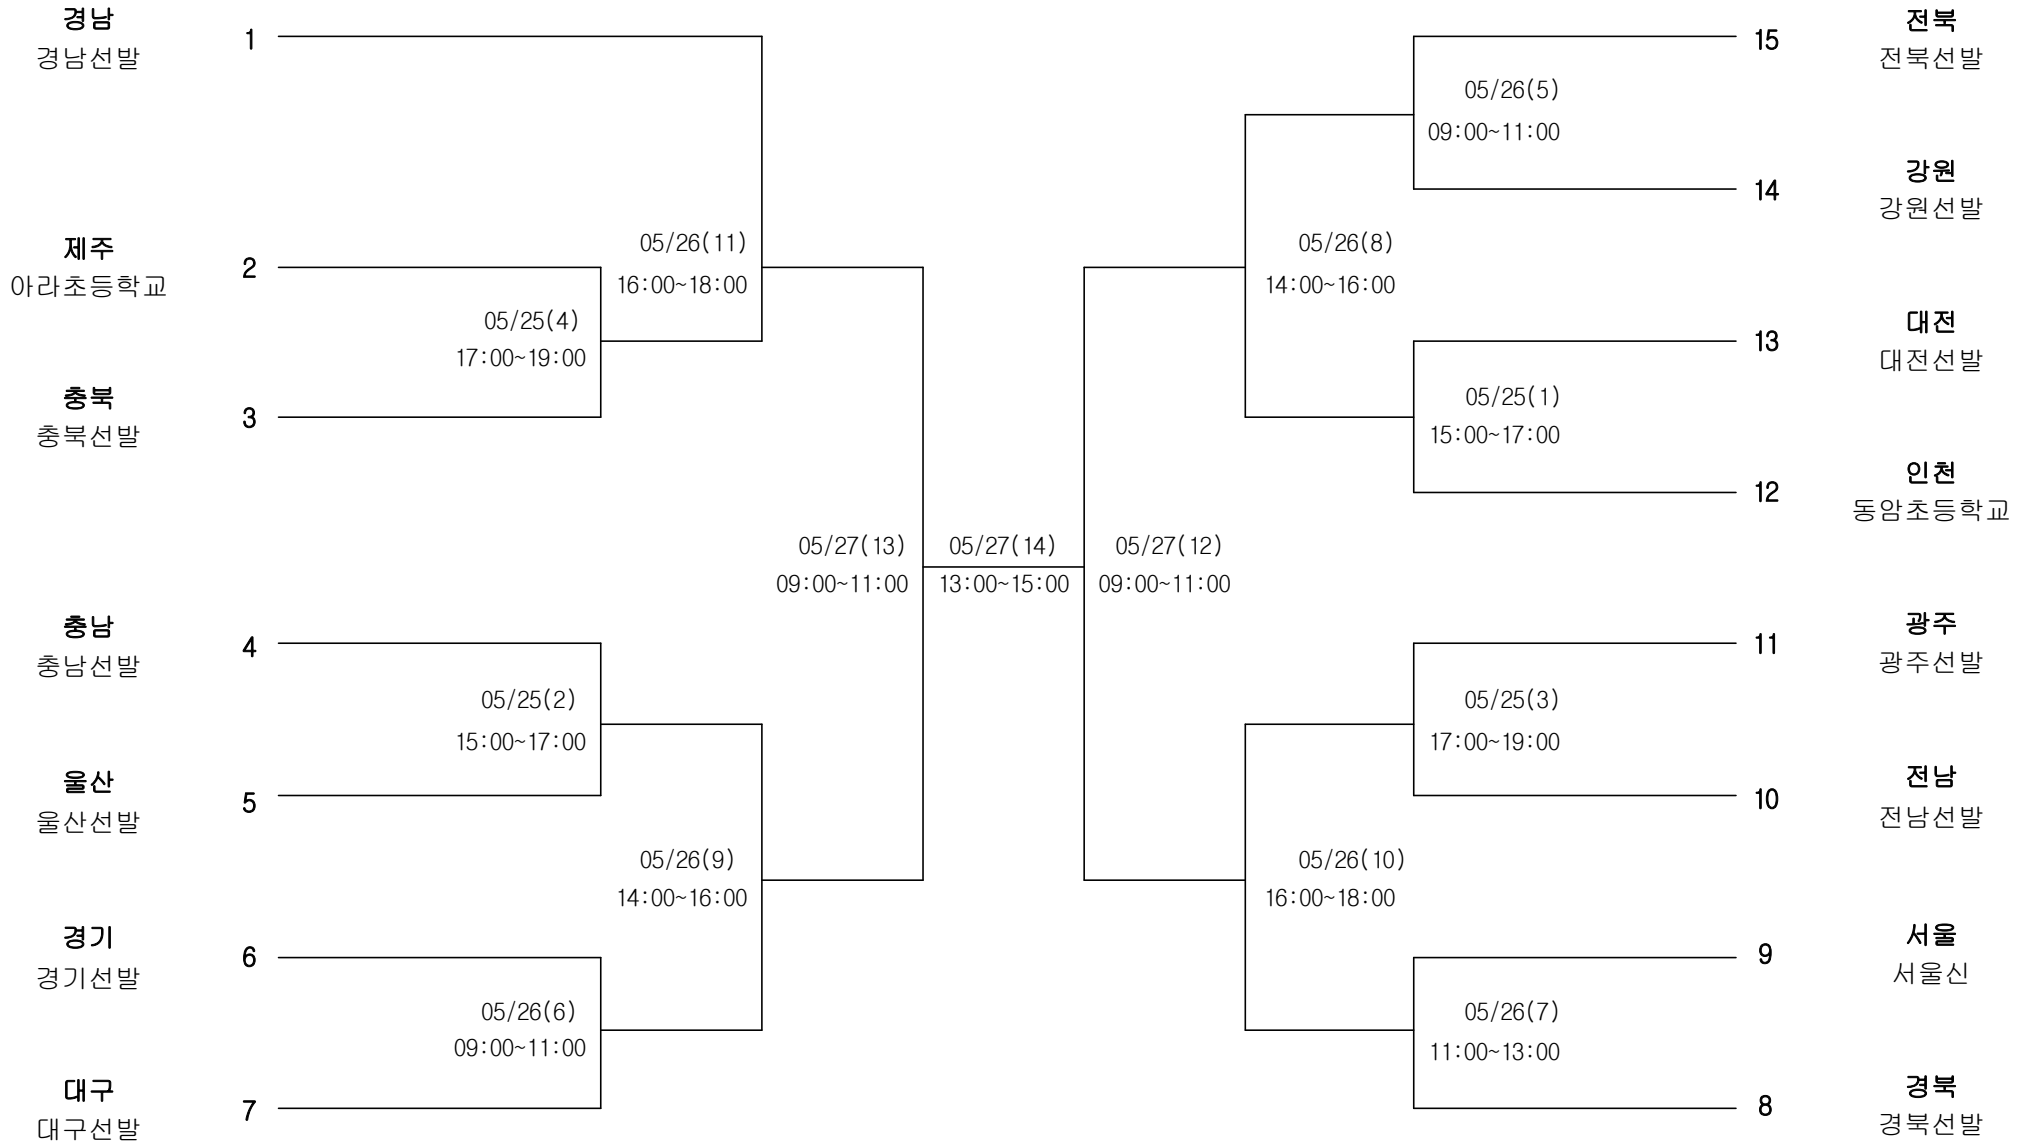

소프트테니스 남자12세이하부 단체전

경기장 : 신안동복합스포츠타운