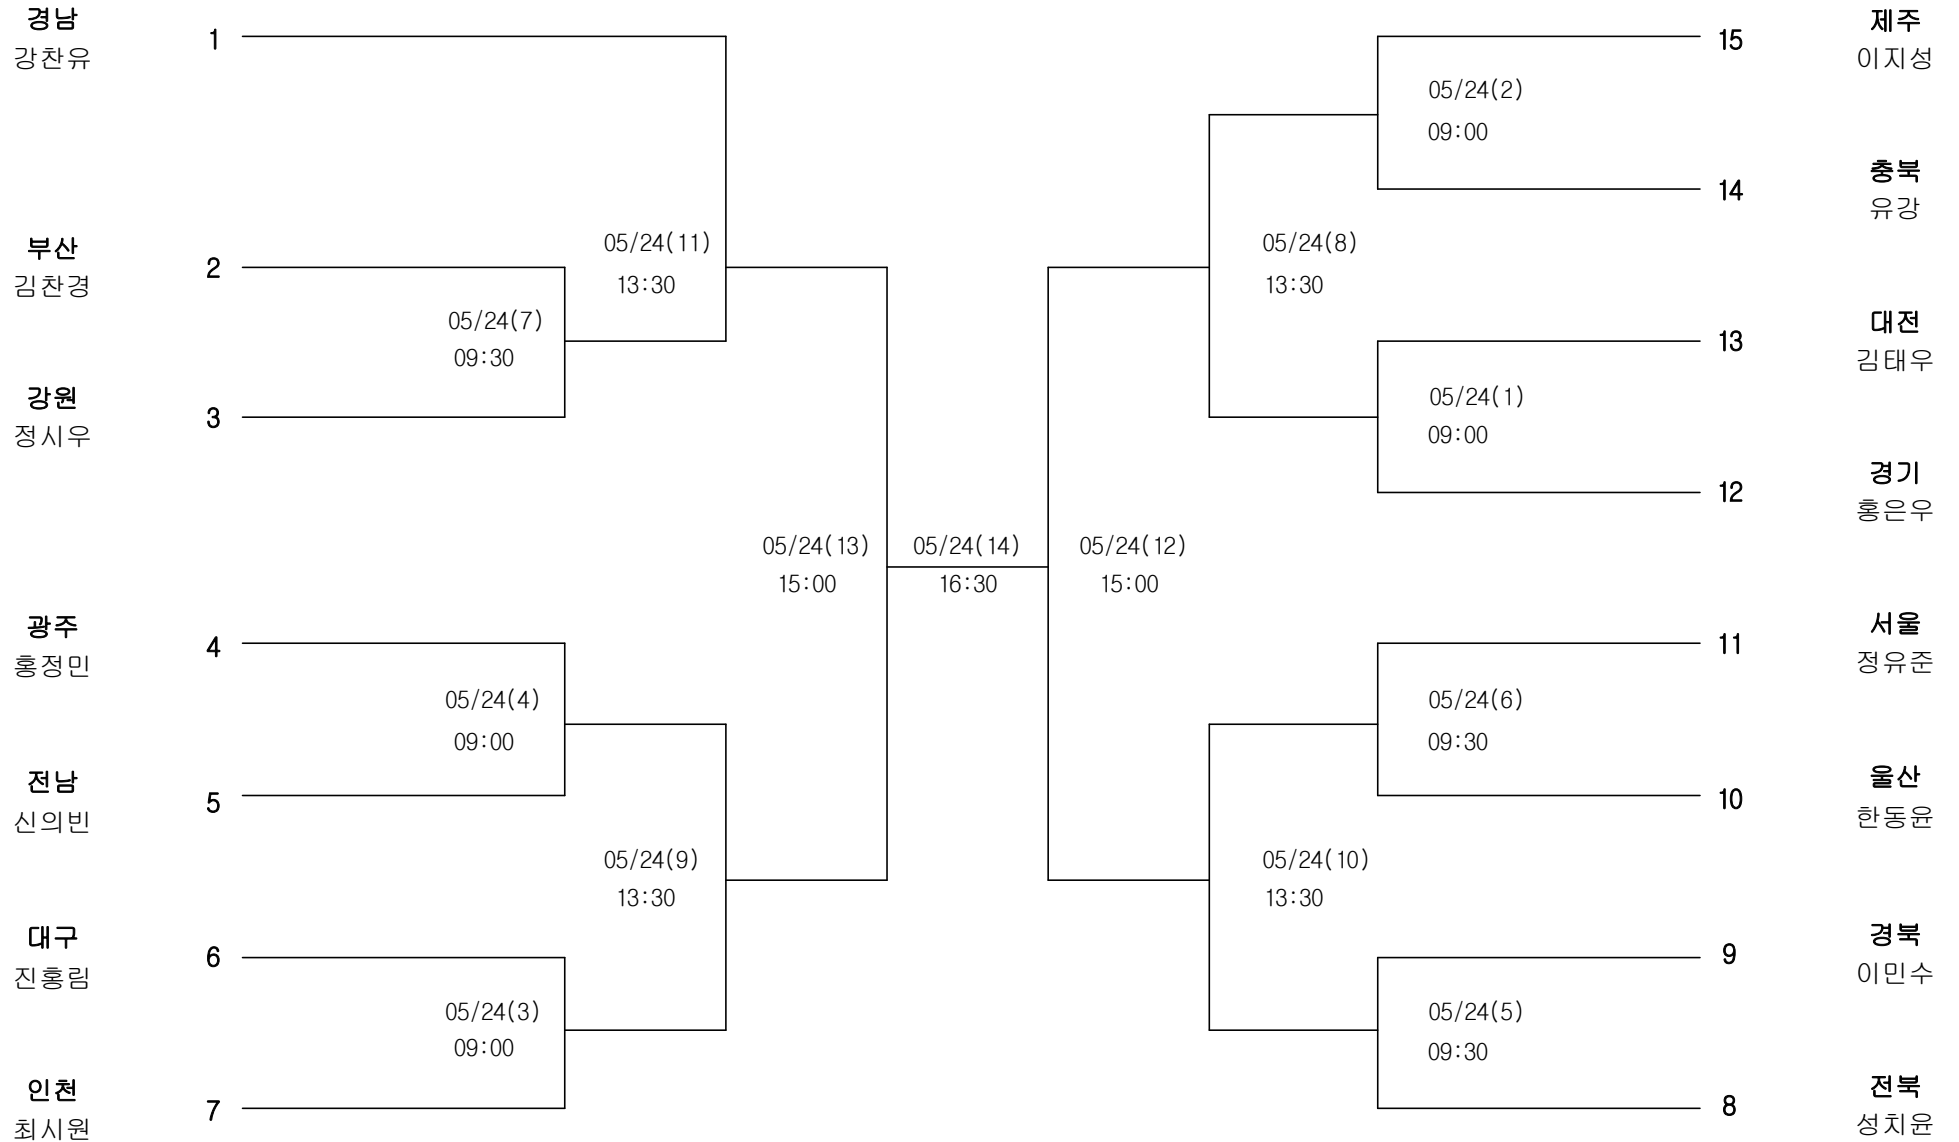

펜싱 남자15세이하부 플러레-단체전

경기장 : 남해실내체육관

펜싱 남자15세이하부 에베-단체전

경기장 : 남해실내체육관

펜싱 남자15세이하부 사브르-단체전

경기장 : 남해실내체육관

펜싱 남자15세이하부 플러레-개인

경기장 : 남해실내체육관