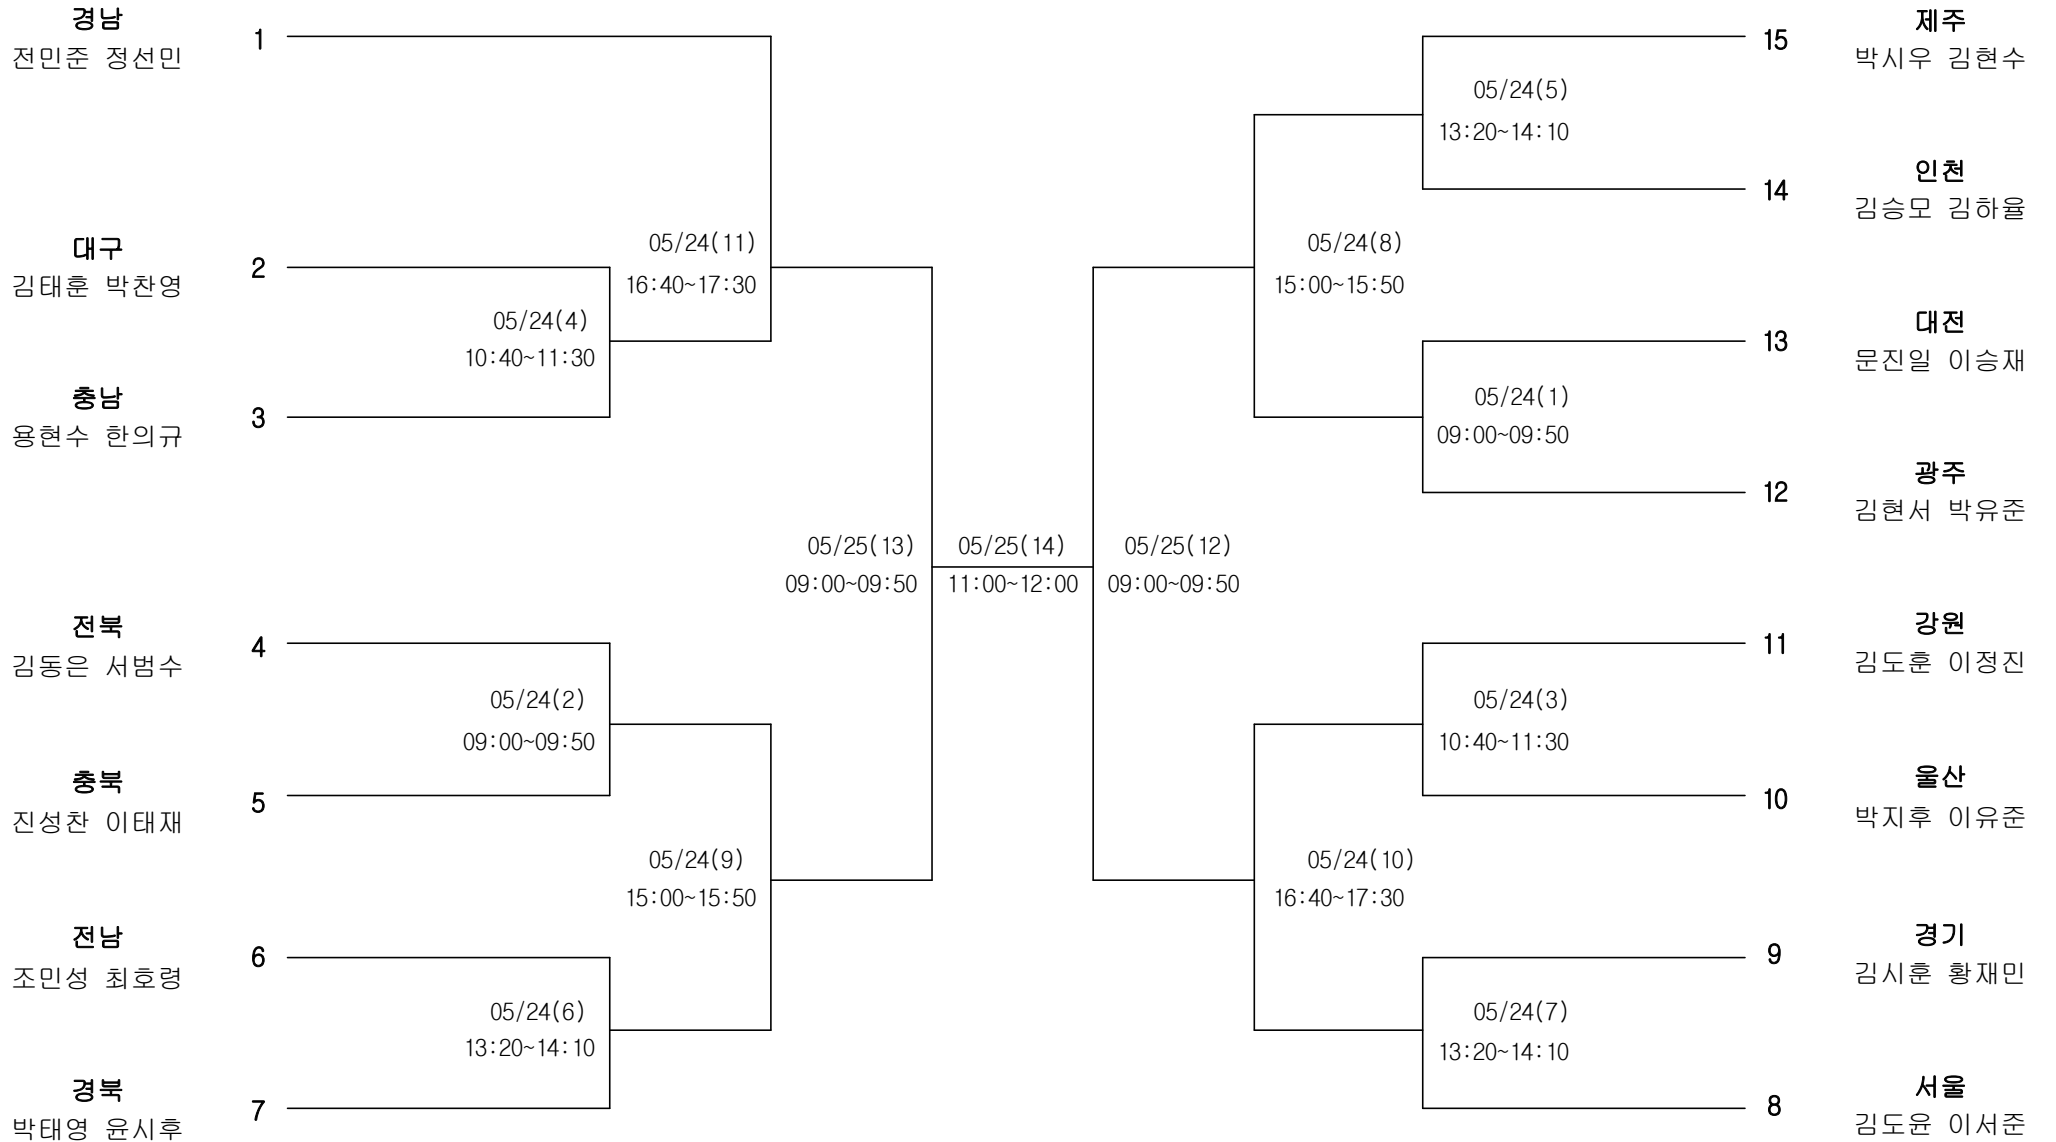

소프트테니스 남자15세이하부 개인복식

경기장 : 신안동복합스포츠타운