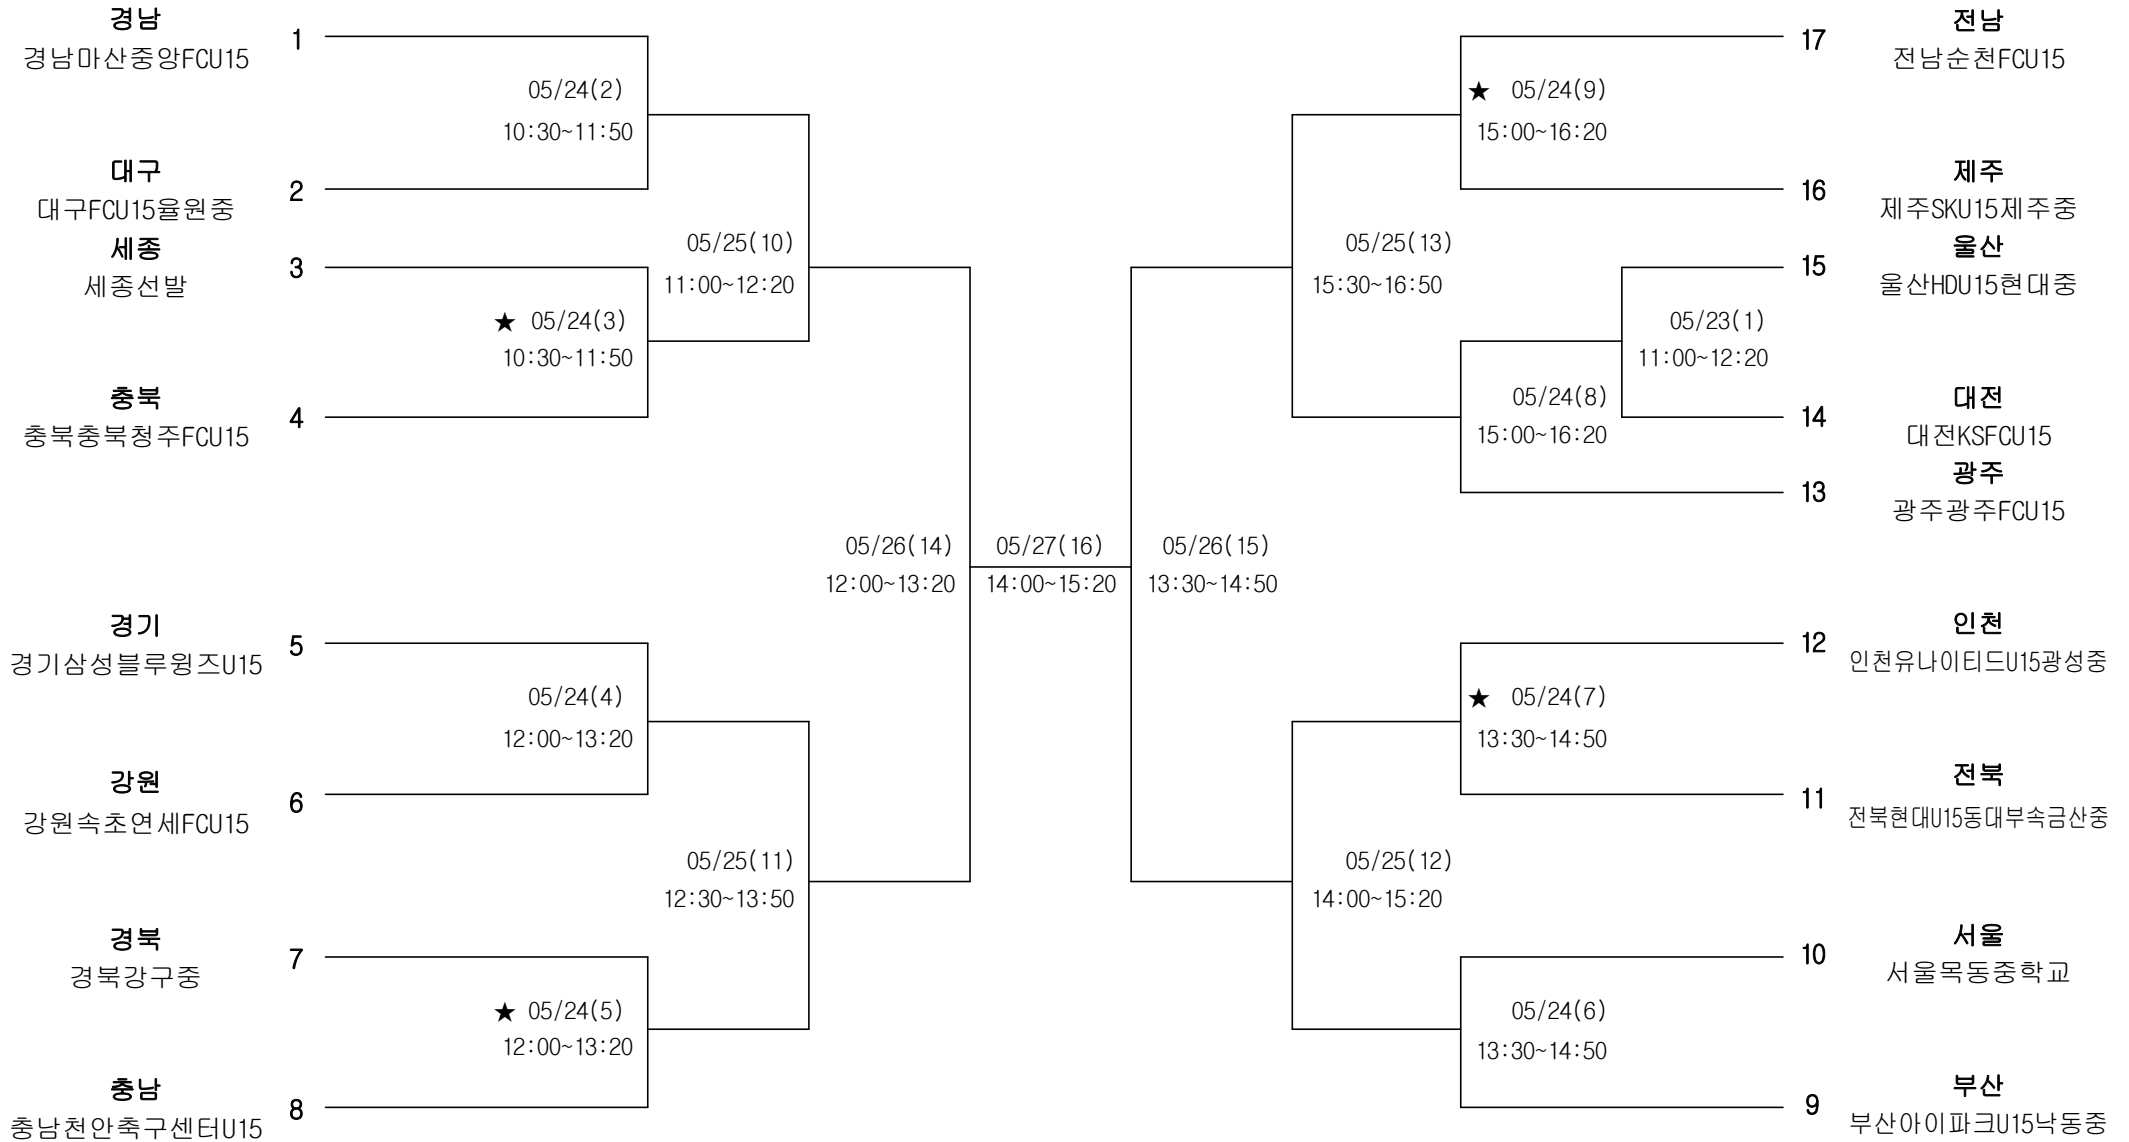

축구 남자12세이하부 단체전

경기장 : 진영공설운동장

축구 남자15세이하부 단체전

경기장 :

김해시민체육공원 축구장

★ 김해대학교 축구장

축구 여자12세이하부 단체전

경기장 :