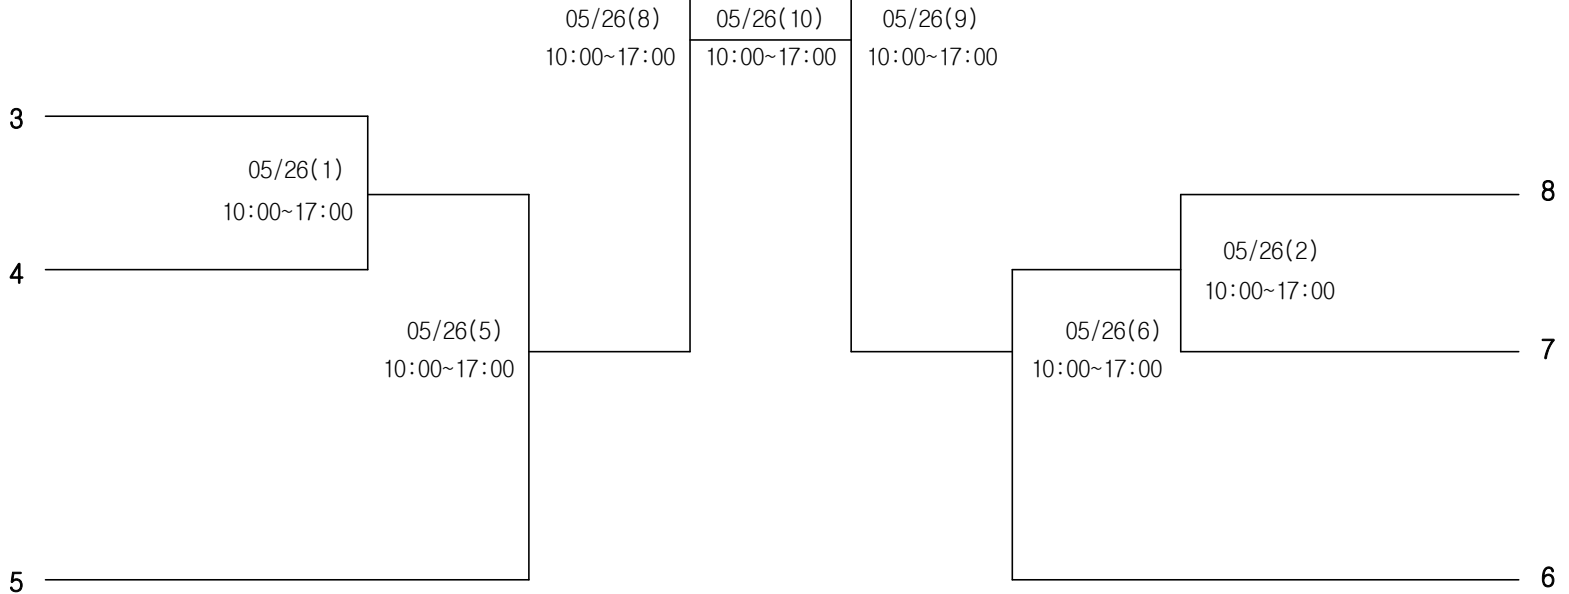

전북
박은수

대구
장봉근

대전
이지후

강원
석수민

충북
경규왕

서울
박용준

경기
정우민

울산
김민규

충남
한유찬