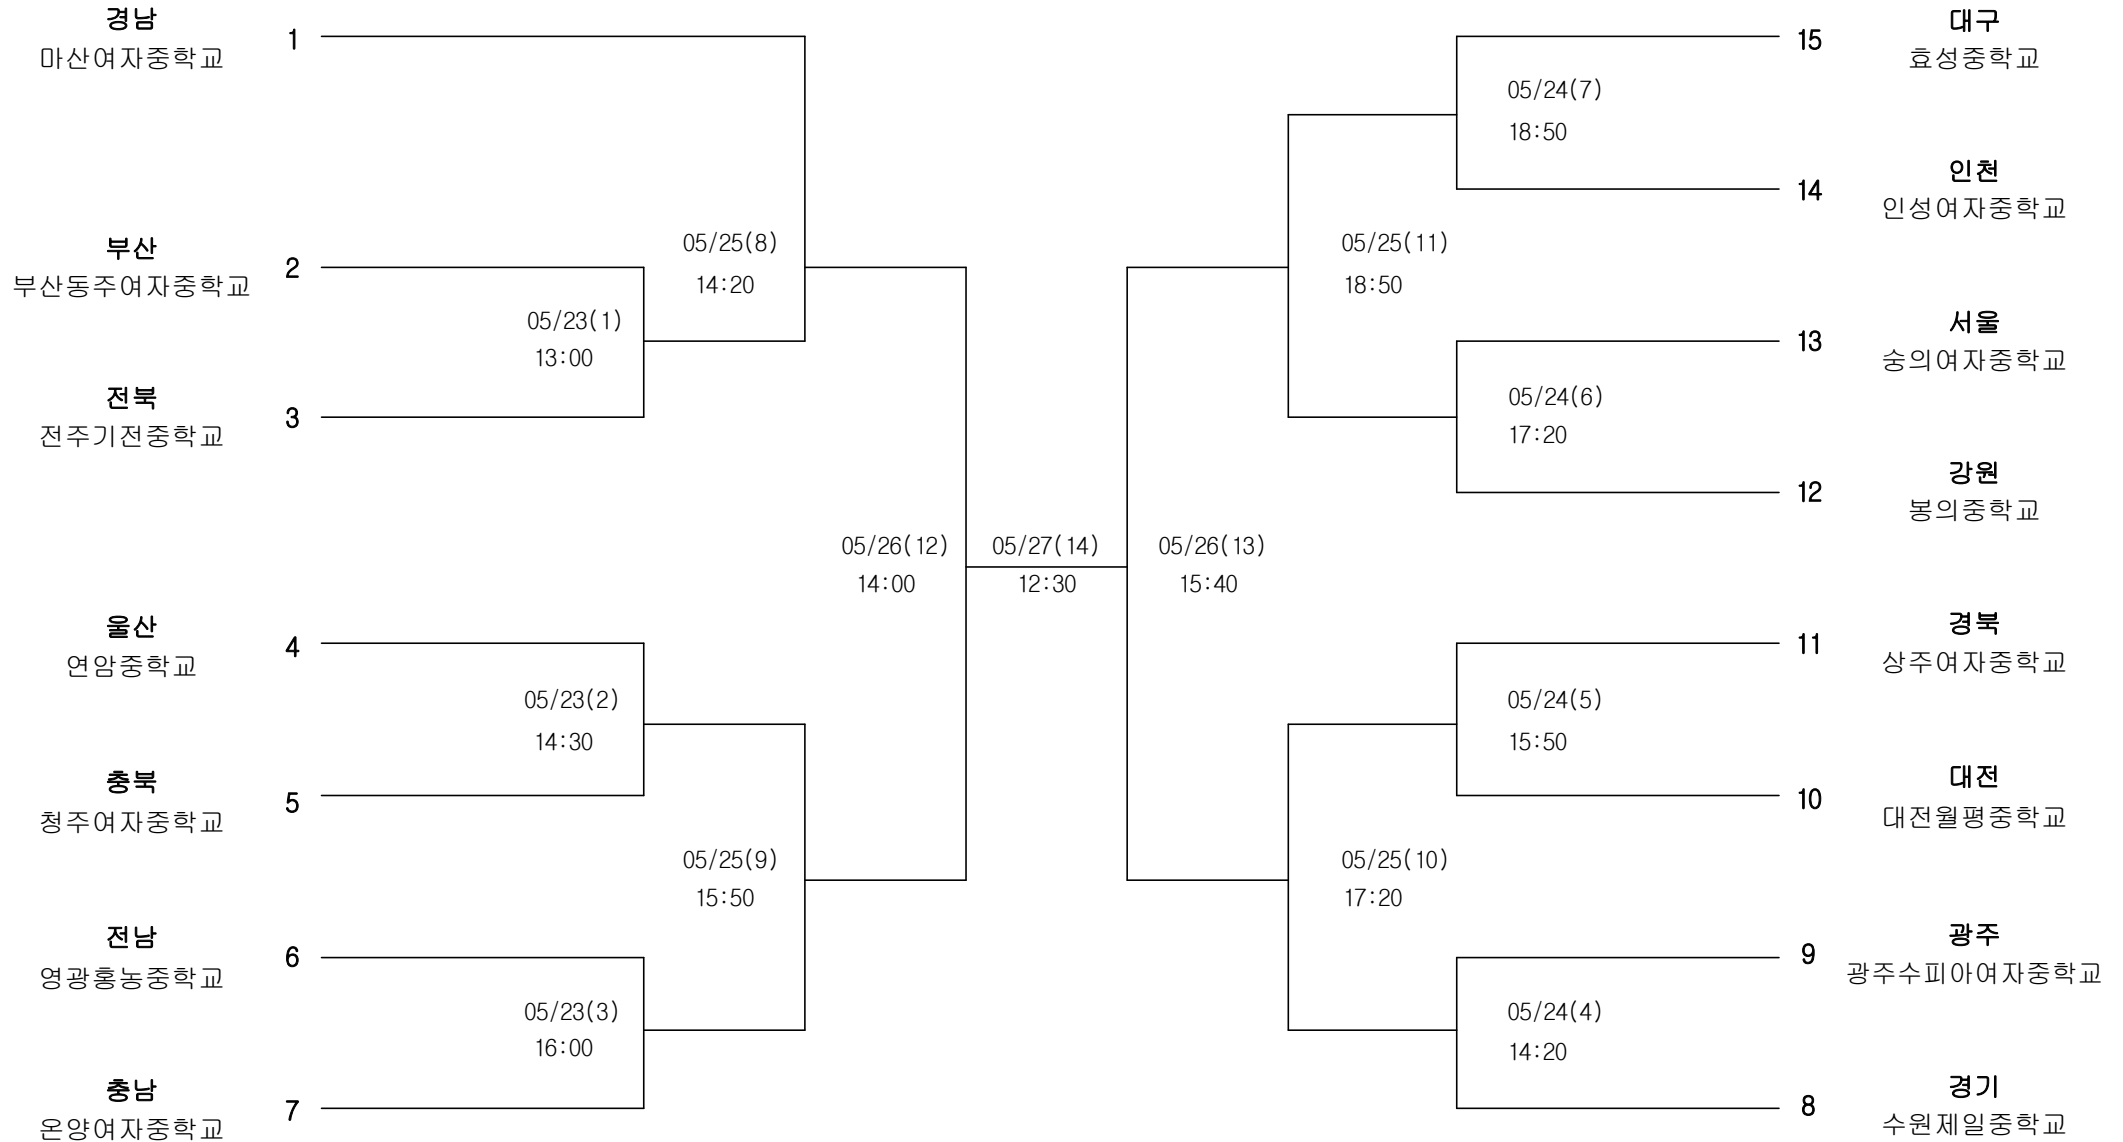

농구 여자15세이하부 단체전

경기장 :

사천체육관