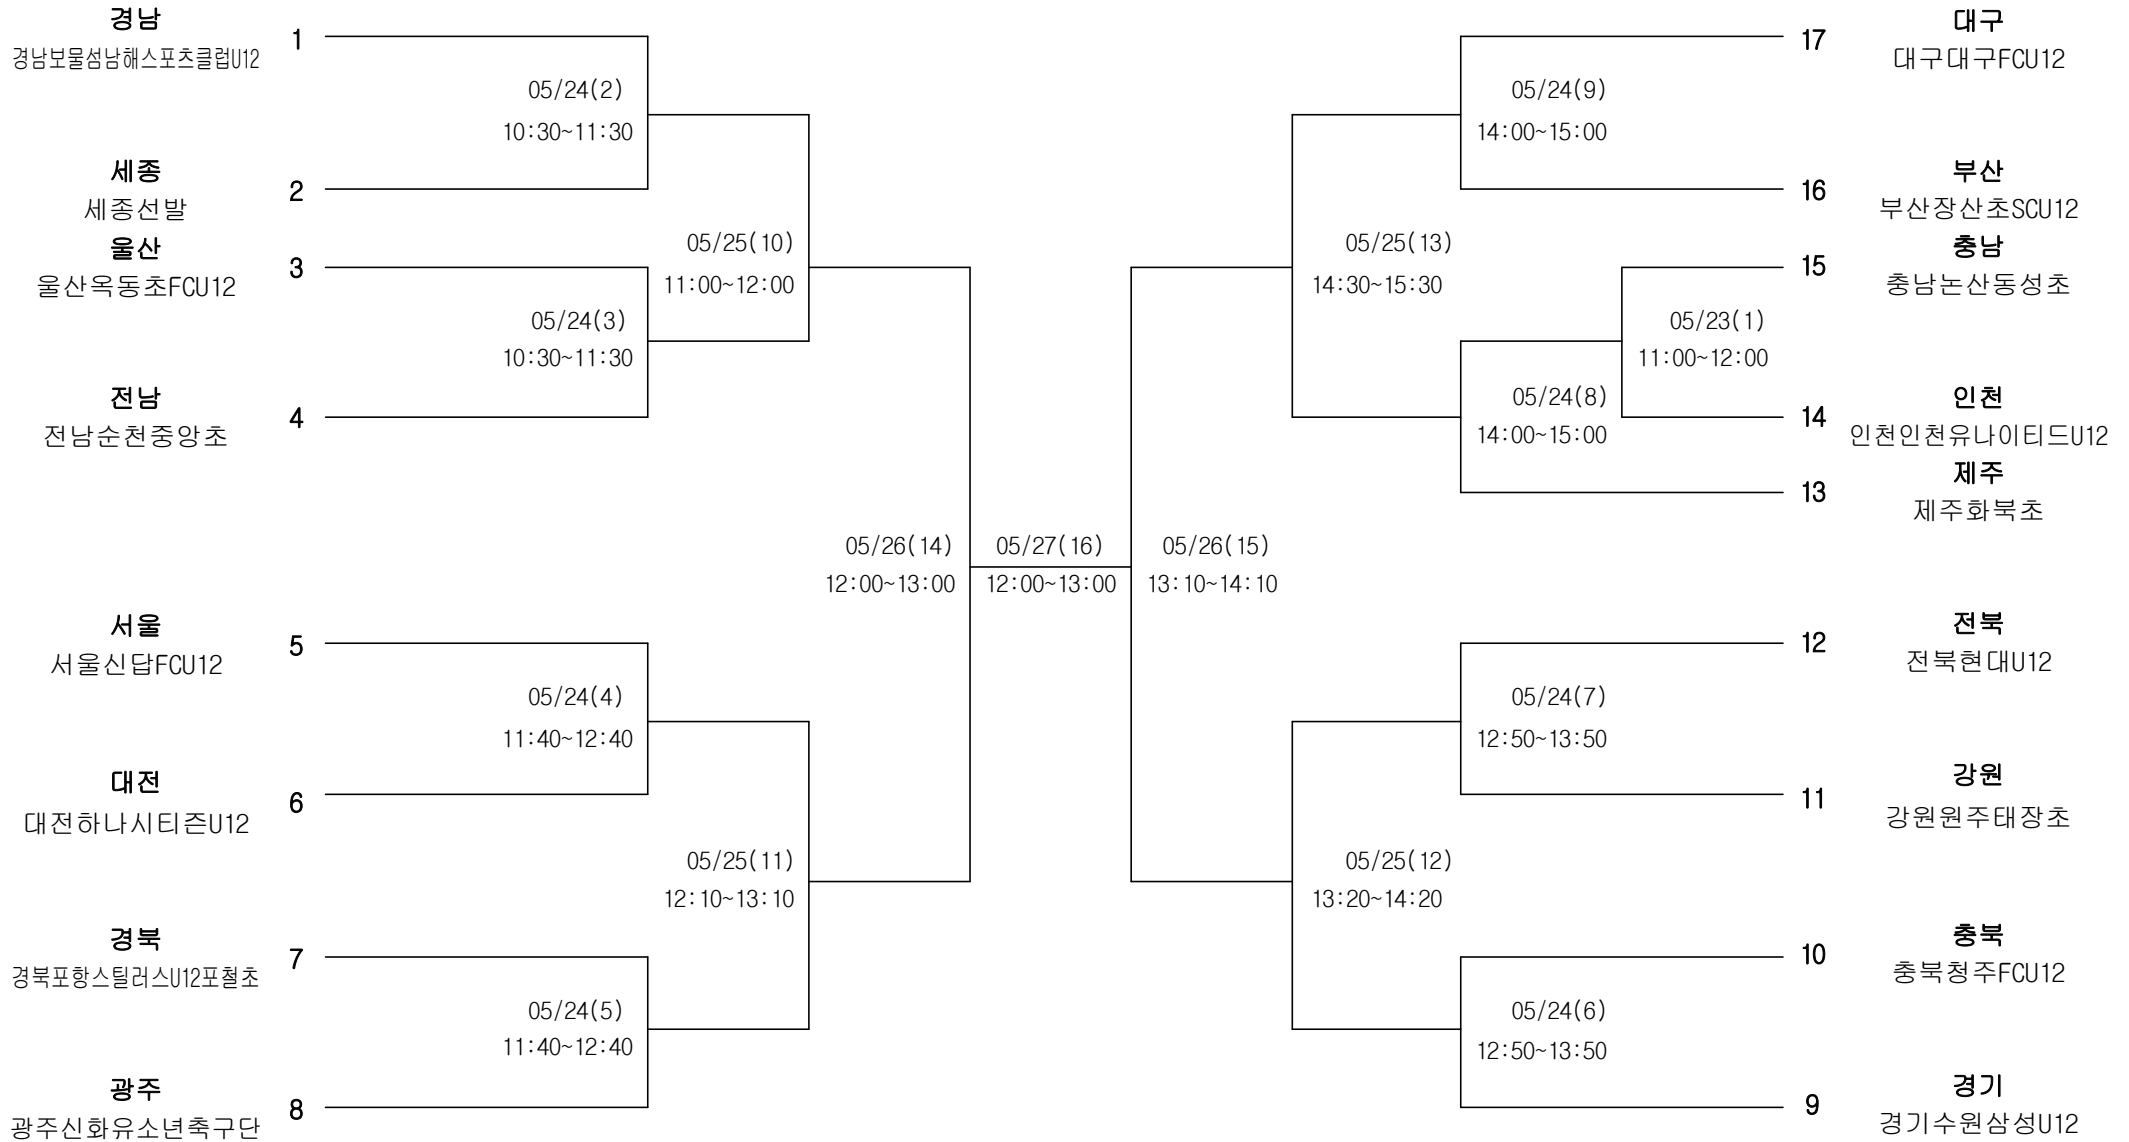

축구 남자12세이하부 단체전

경기장 : 진영공설운동장

축구 남자15세이하부 단체전

경기장 :

김해시민체육공원 축구장

★ 김해대학교 축구장

축구 여자12세이하부 단체전

경기장 :