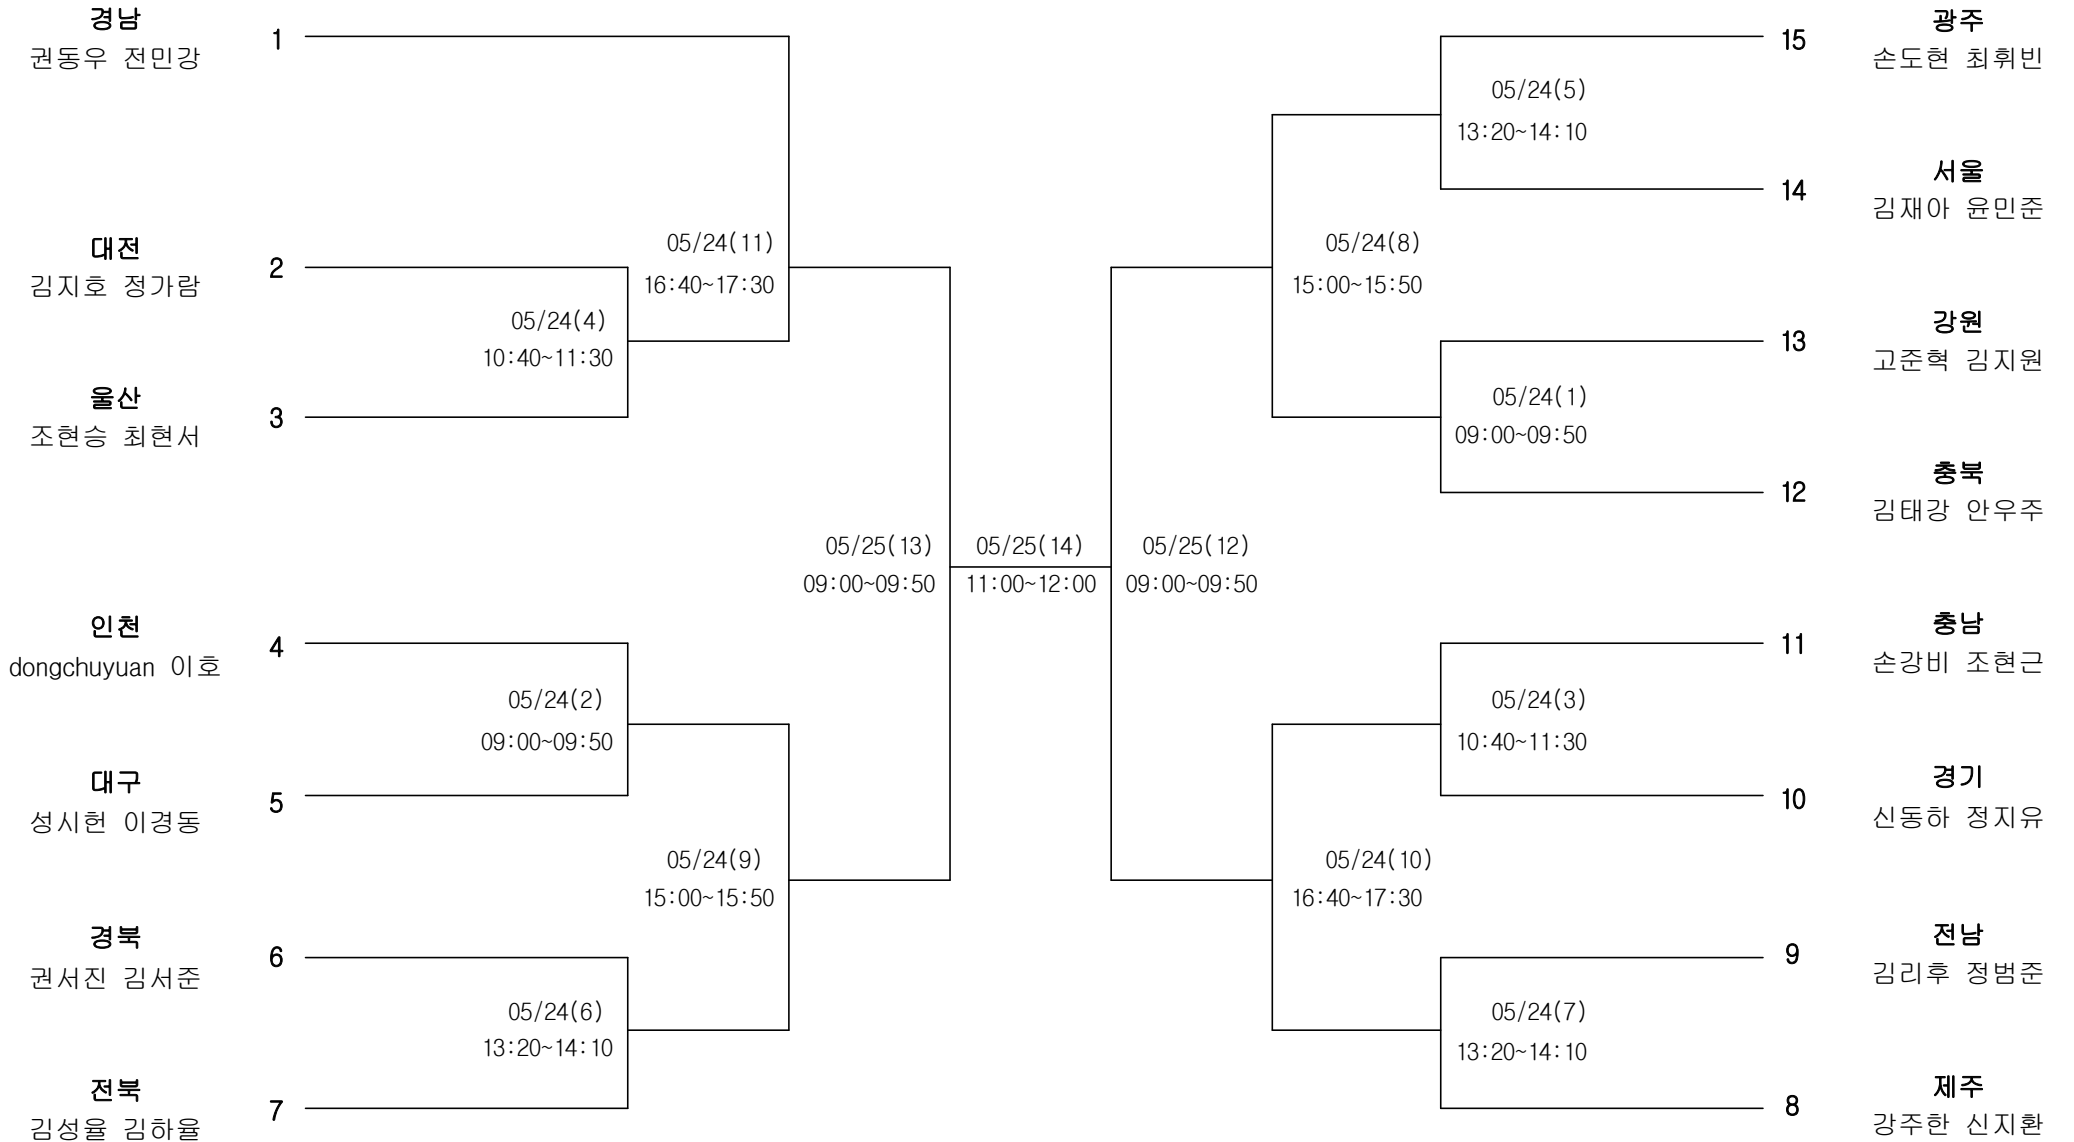

경기장 : 창원시립 테니스장

소프트테니스 남자12세이하부 단체전

경기장 : 신안동복합스포츠타운

소프트테니스 남자12세이하부 개인복식

경기장 : 신안동복합스포츠타운

소프트테니스 남자12세이하부 개인단식

경기장 : 신안동복합스포츠타운

소프트테니스 남자15세이하부 단체전