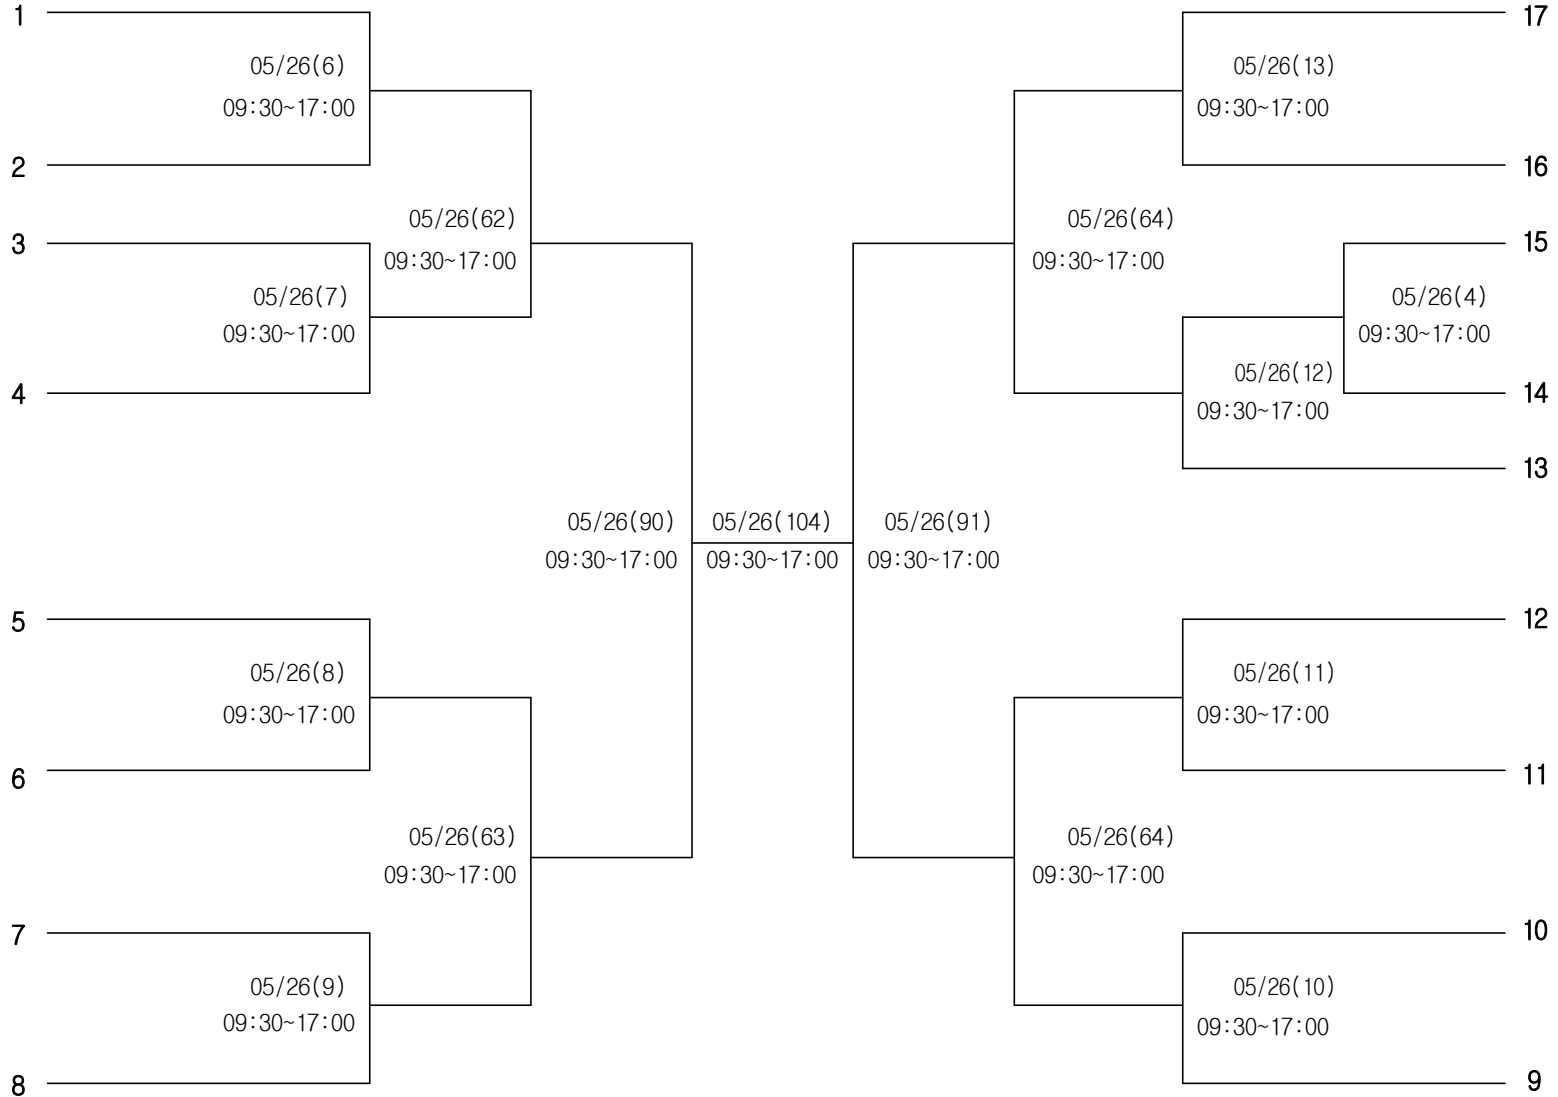

태권도 남자12세이하부 38kg초과 42kg까지

경기장 : 김해종합운동장 실내체육관

경남
이주환

인천
이성주
경기
최윤성

제주
허윤빈

대전
김찬중

강원
주동혁

울산
김승오

광주
김선호

전남
주재홍

세종
남준기
충북
박영후

서울
이도진
대구
박민혁

경북
최승윤

부산
이도훈

전북
이하을

충남
윤동욱