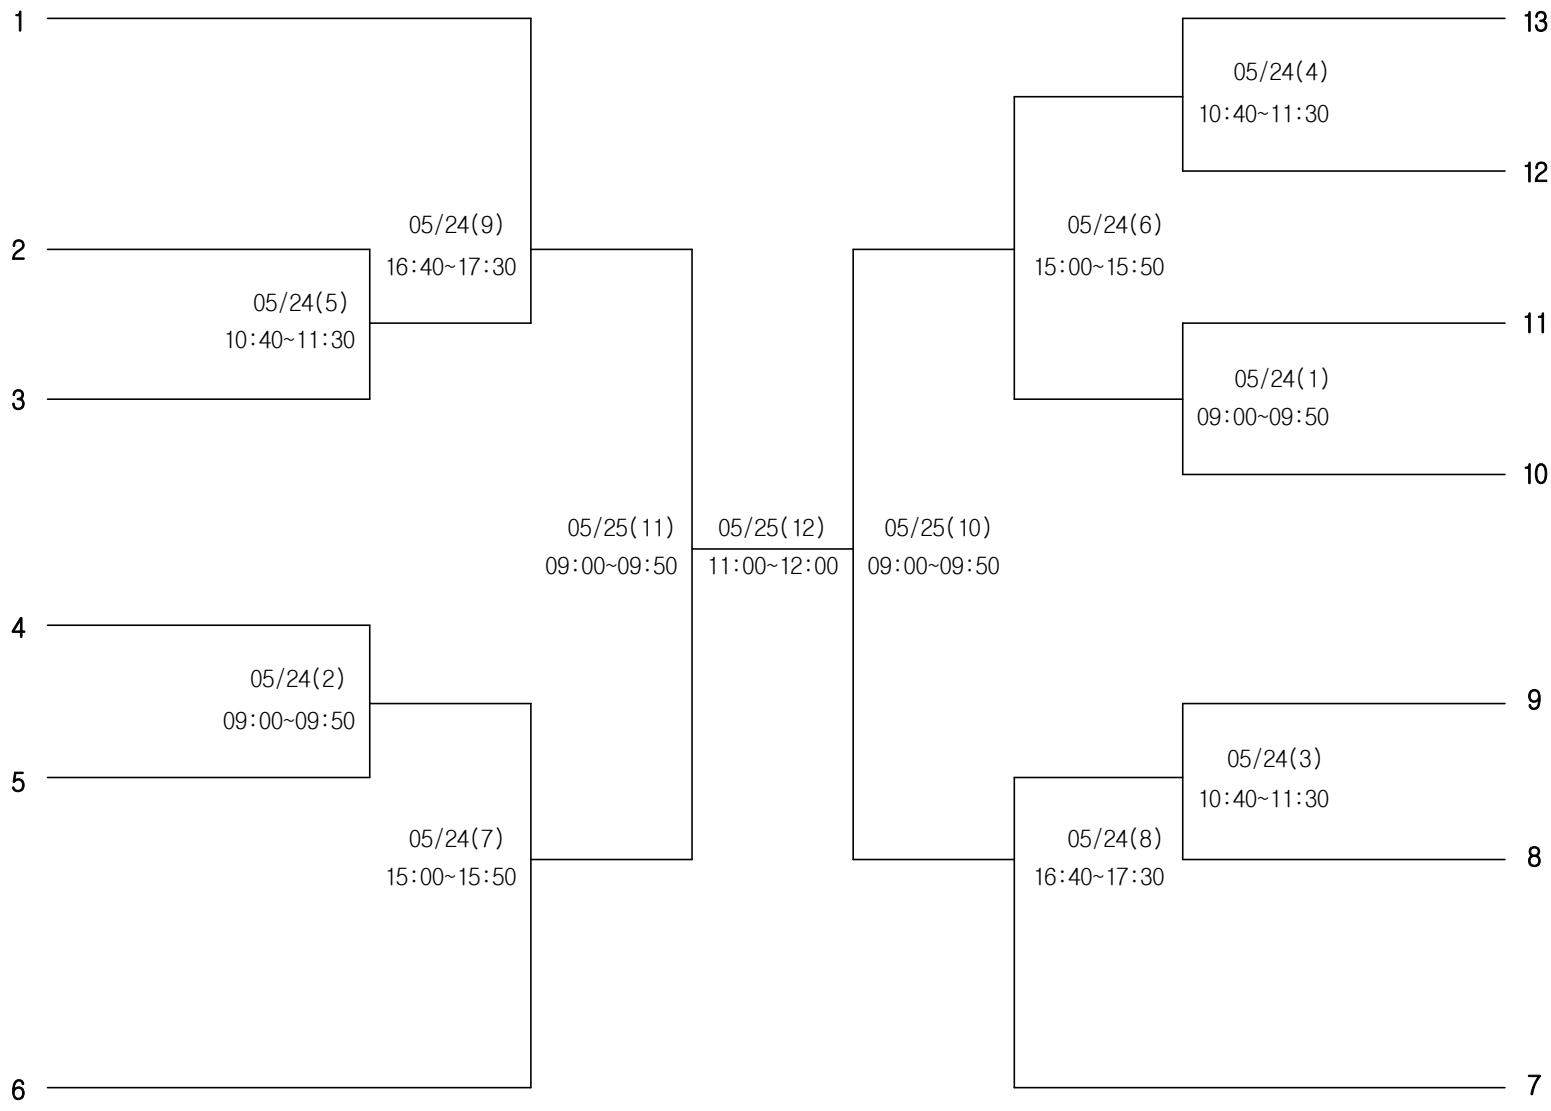

경기장 : 신안동복합스포츠타운

경남
김윤진 정정현

경기
김수아 김여름

전남
김소율 김아연

충북
이다희 오은성

광주
박하임 이은솔

전북
김하윤 최하영

충남
박리라 이제인