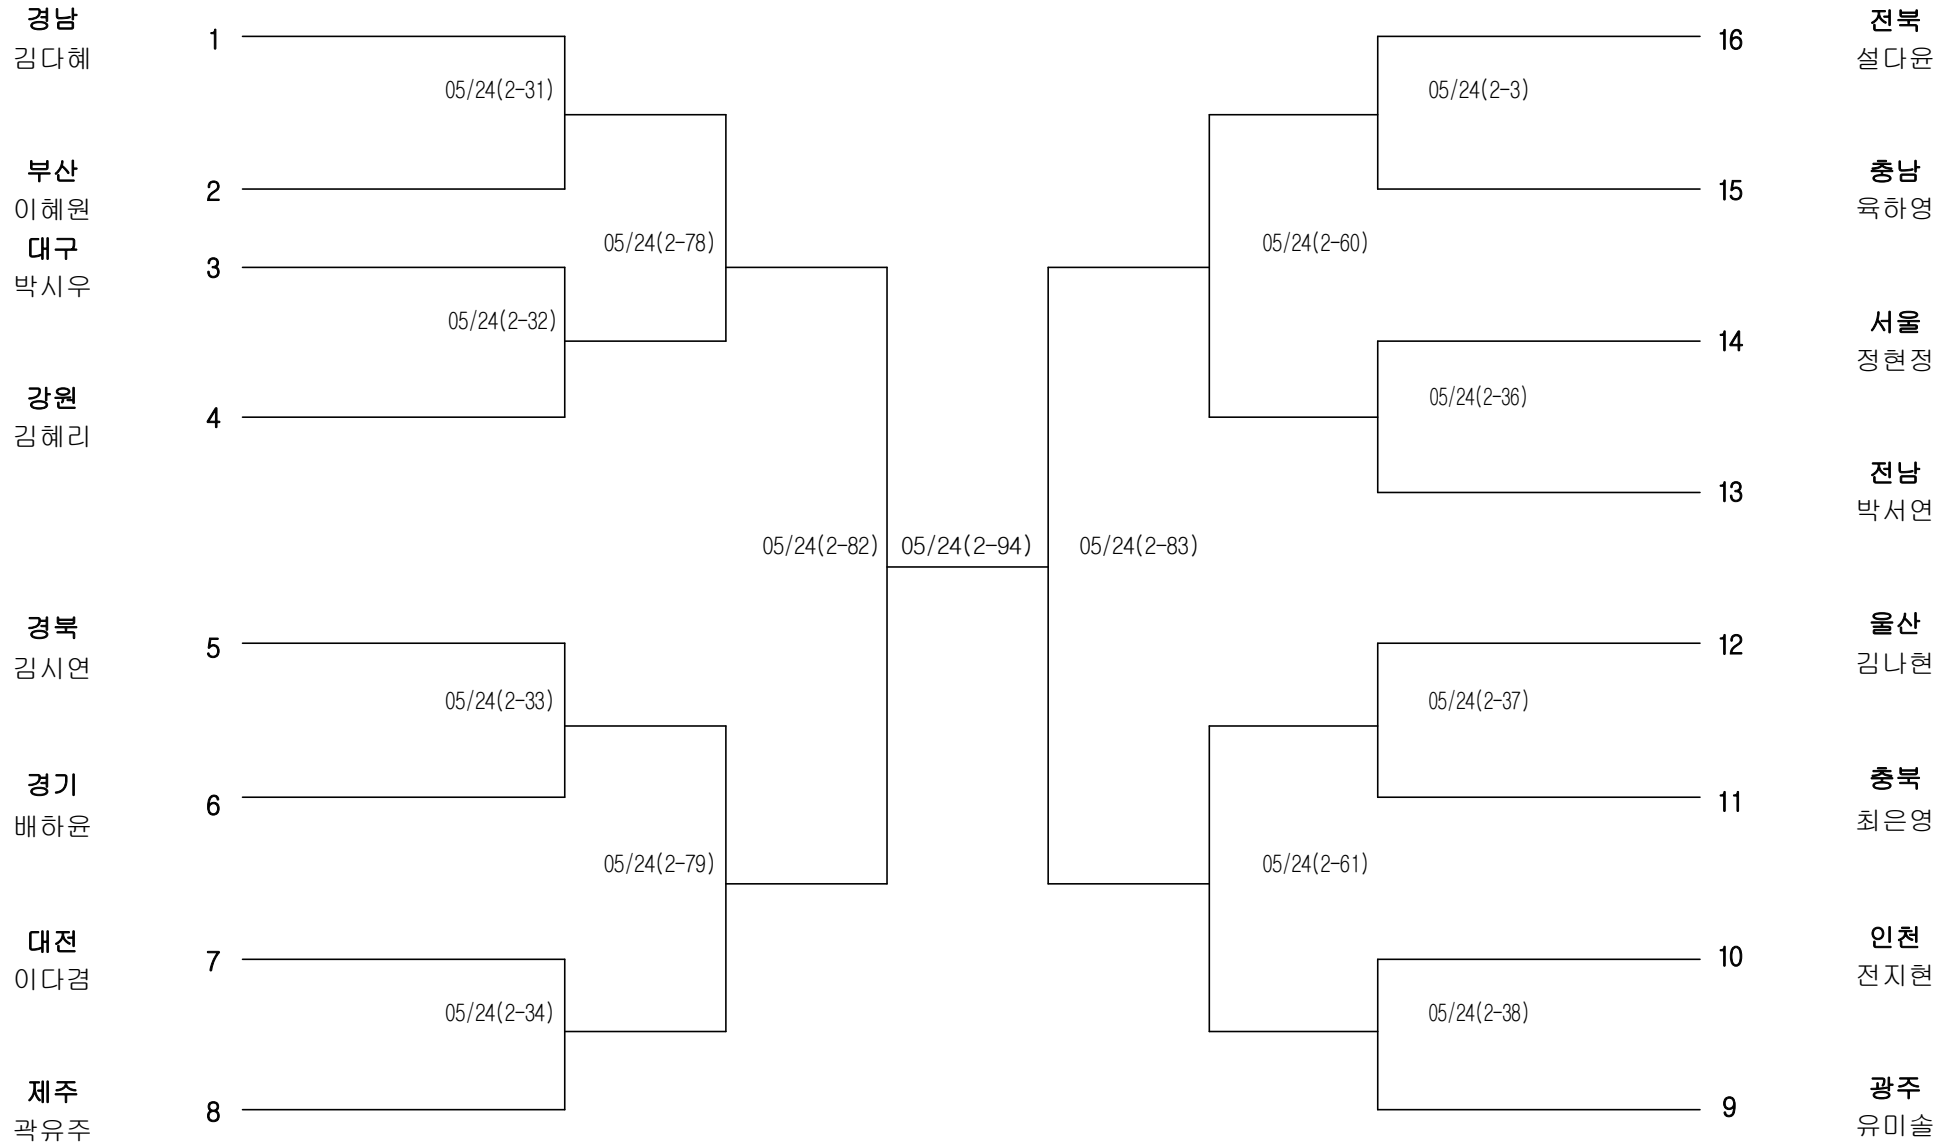

유도 여자15세이하부 개인전63KG이하급

경기장 : 합천체육관