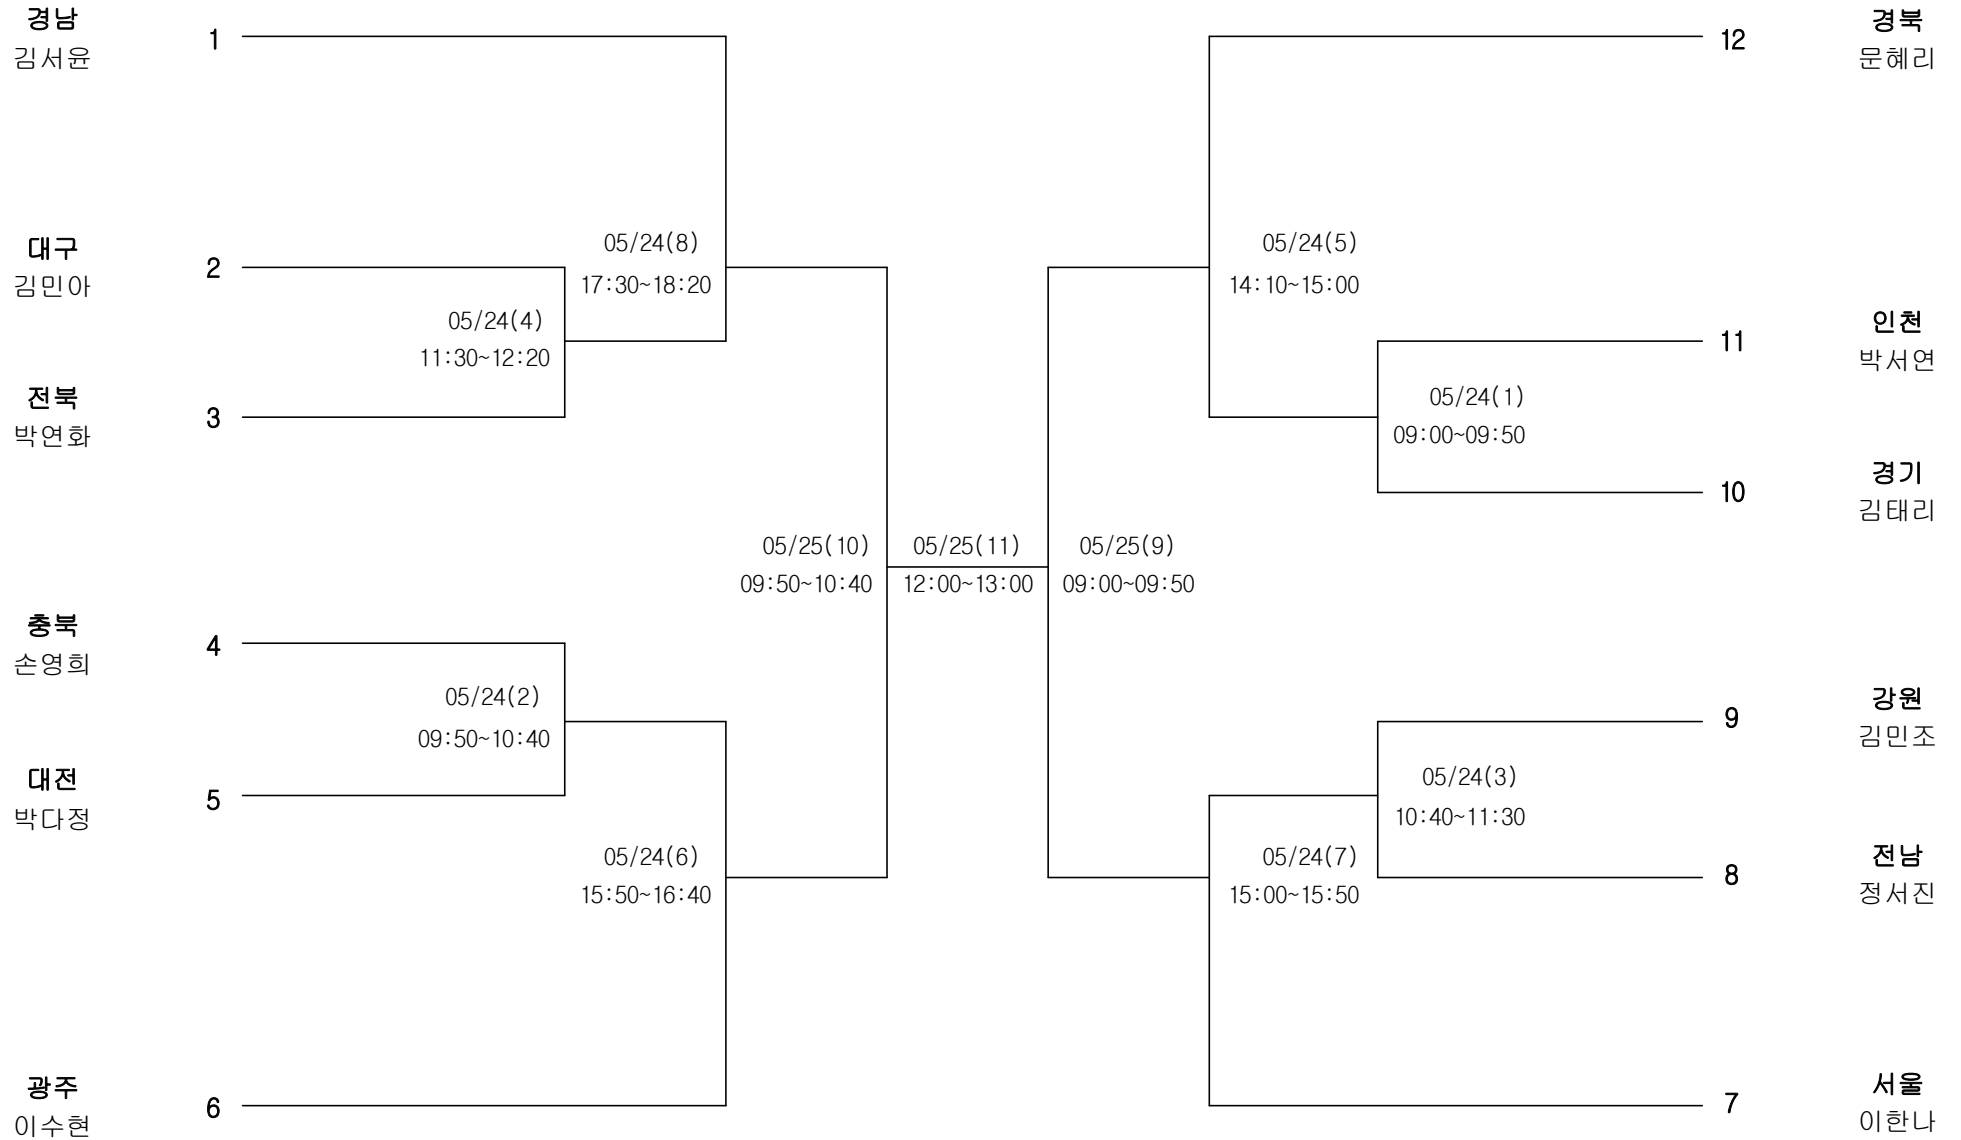

소프트테니스 여자15세이하부 개인단식

경기장 : 신안동복합스포츠타운

농구 남자12세이하부 단체전

경기장 :

삼천포체육관

농구 남자15세이하부 단체전

경기장 :

삼천포체육관