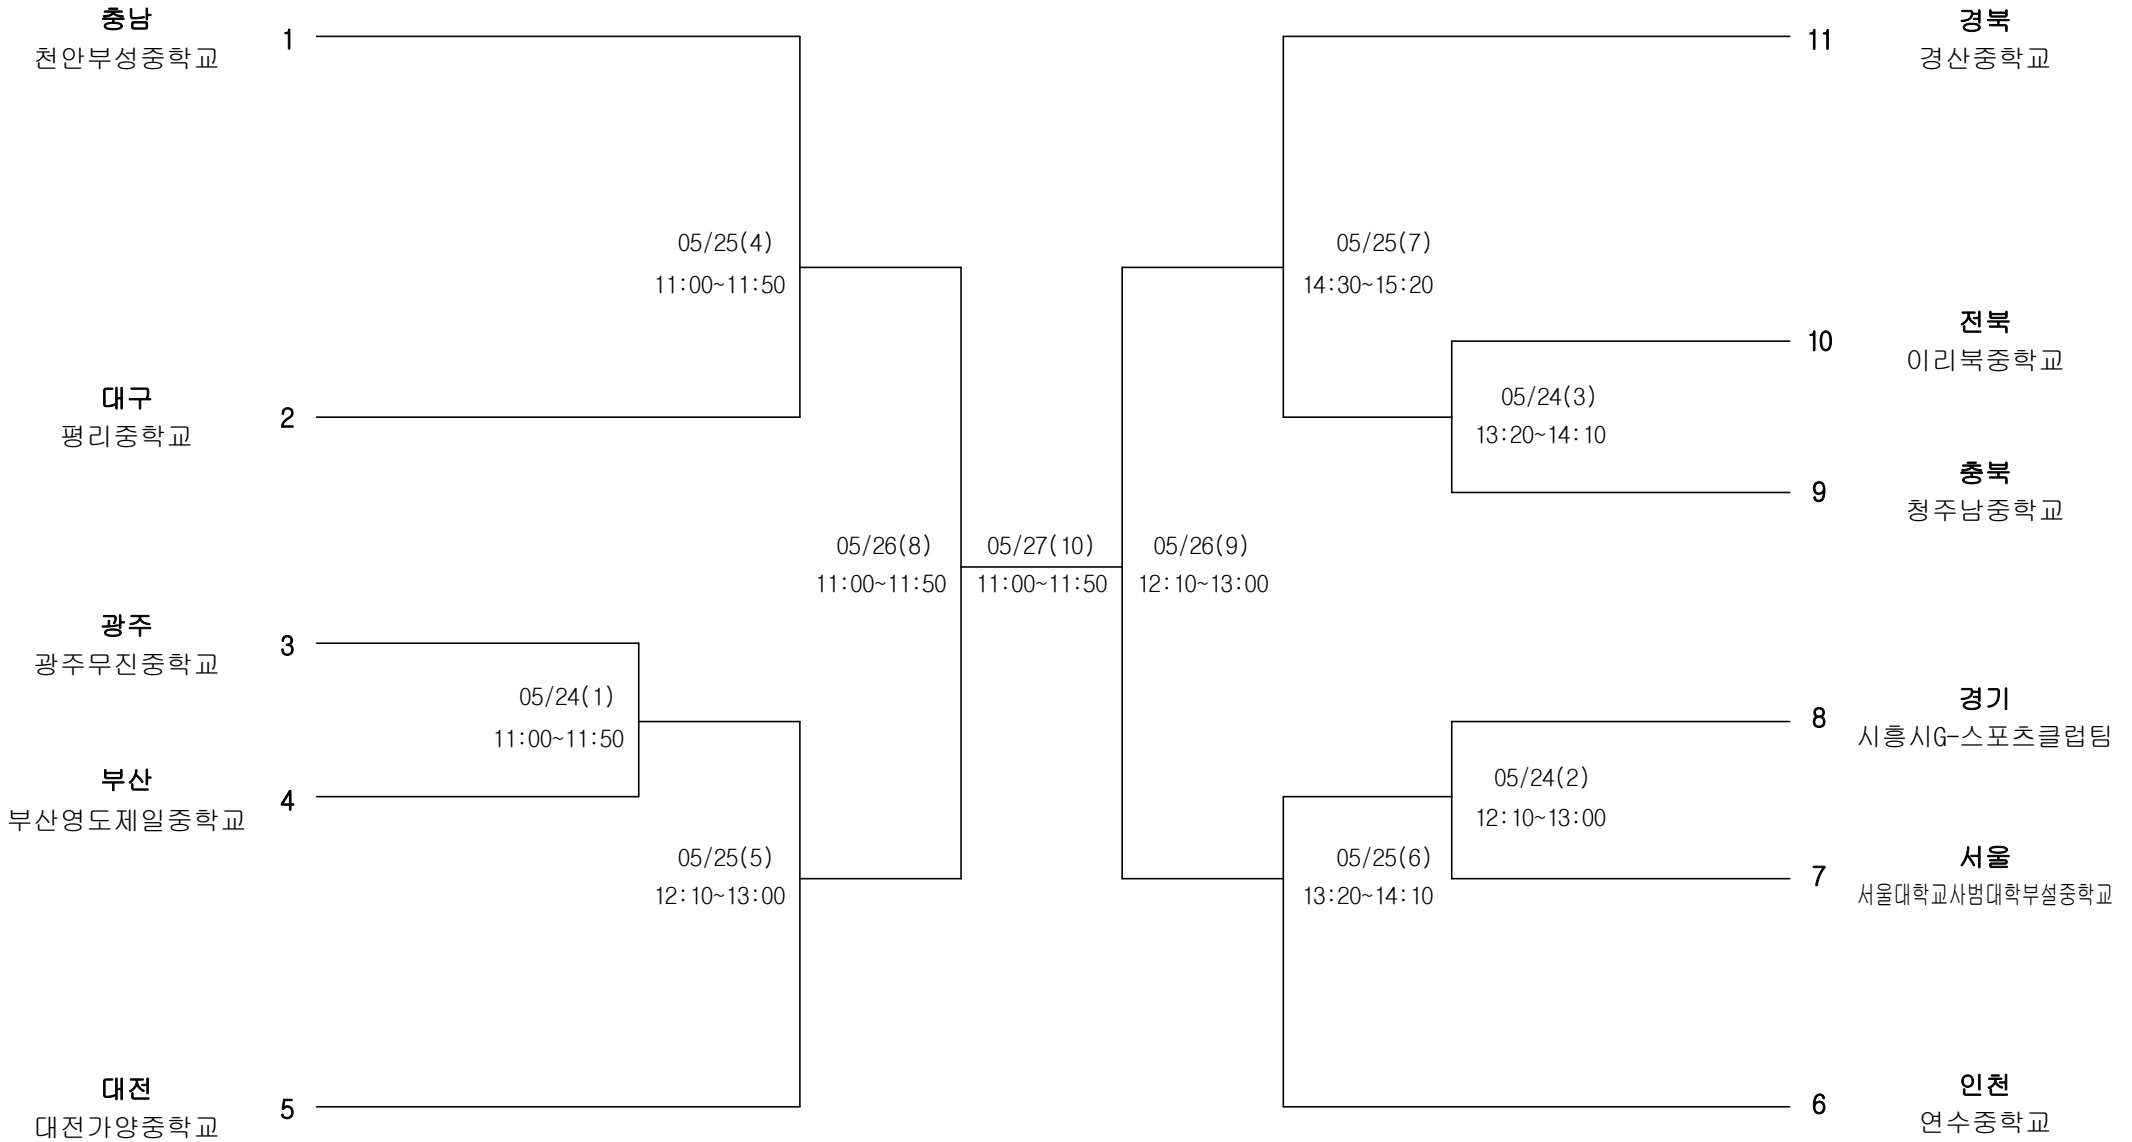

럭비 15세이하부 단체전

경기장 : 남해스포츠파크