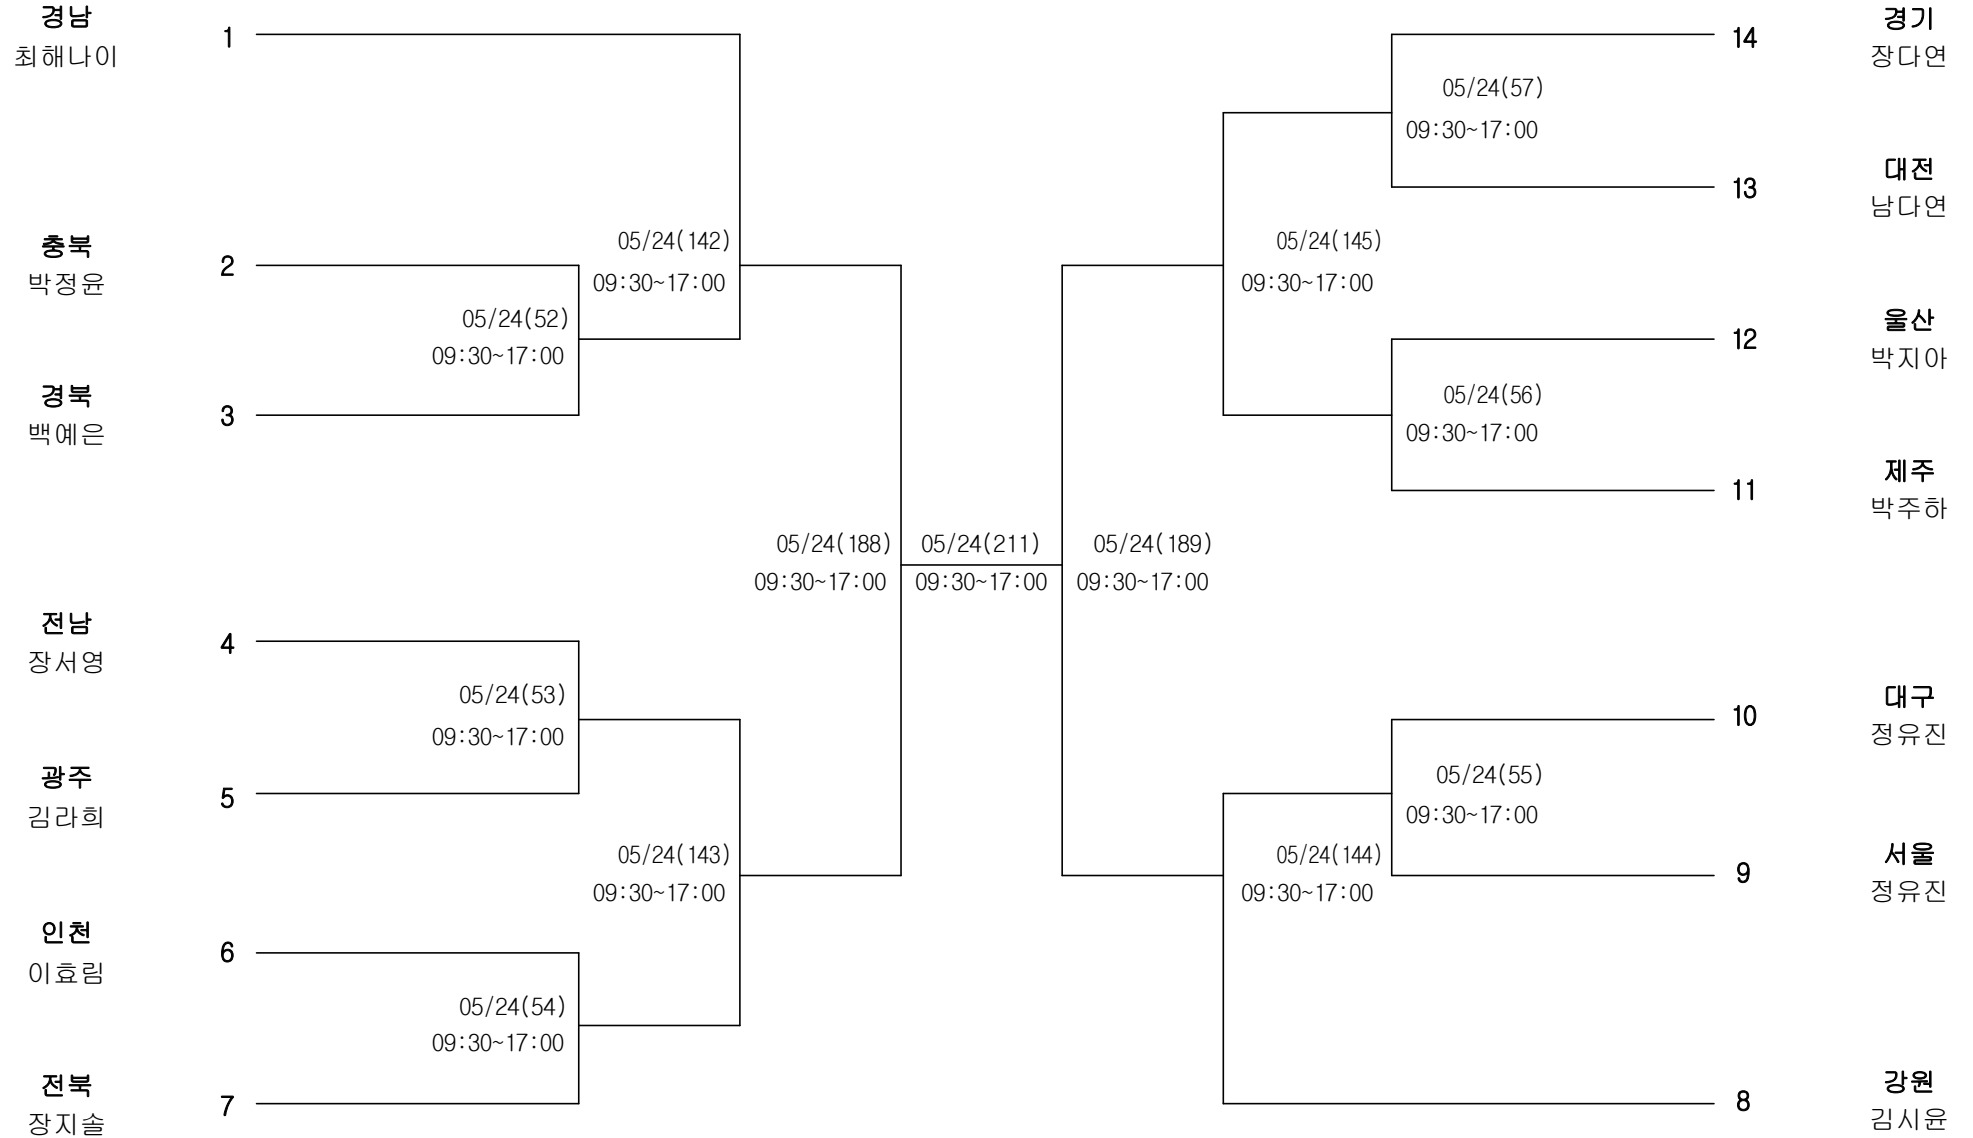

태권도 여자12세이하부 42kg초과 46kg까지

경기장 : 김해종합운동장 실내체육관

태권도 여자12세이하부 46kg초과 50kg까지

경기장 : 김해종합운동장 실내체육관

태권도 여자12세이하부 50kg초과 54kg까지

경기장 : 김해종합운동장 실내체육관

태권도 여자12세이하부 54kg초과

경기장 : 김해종합운동장 실내체육관