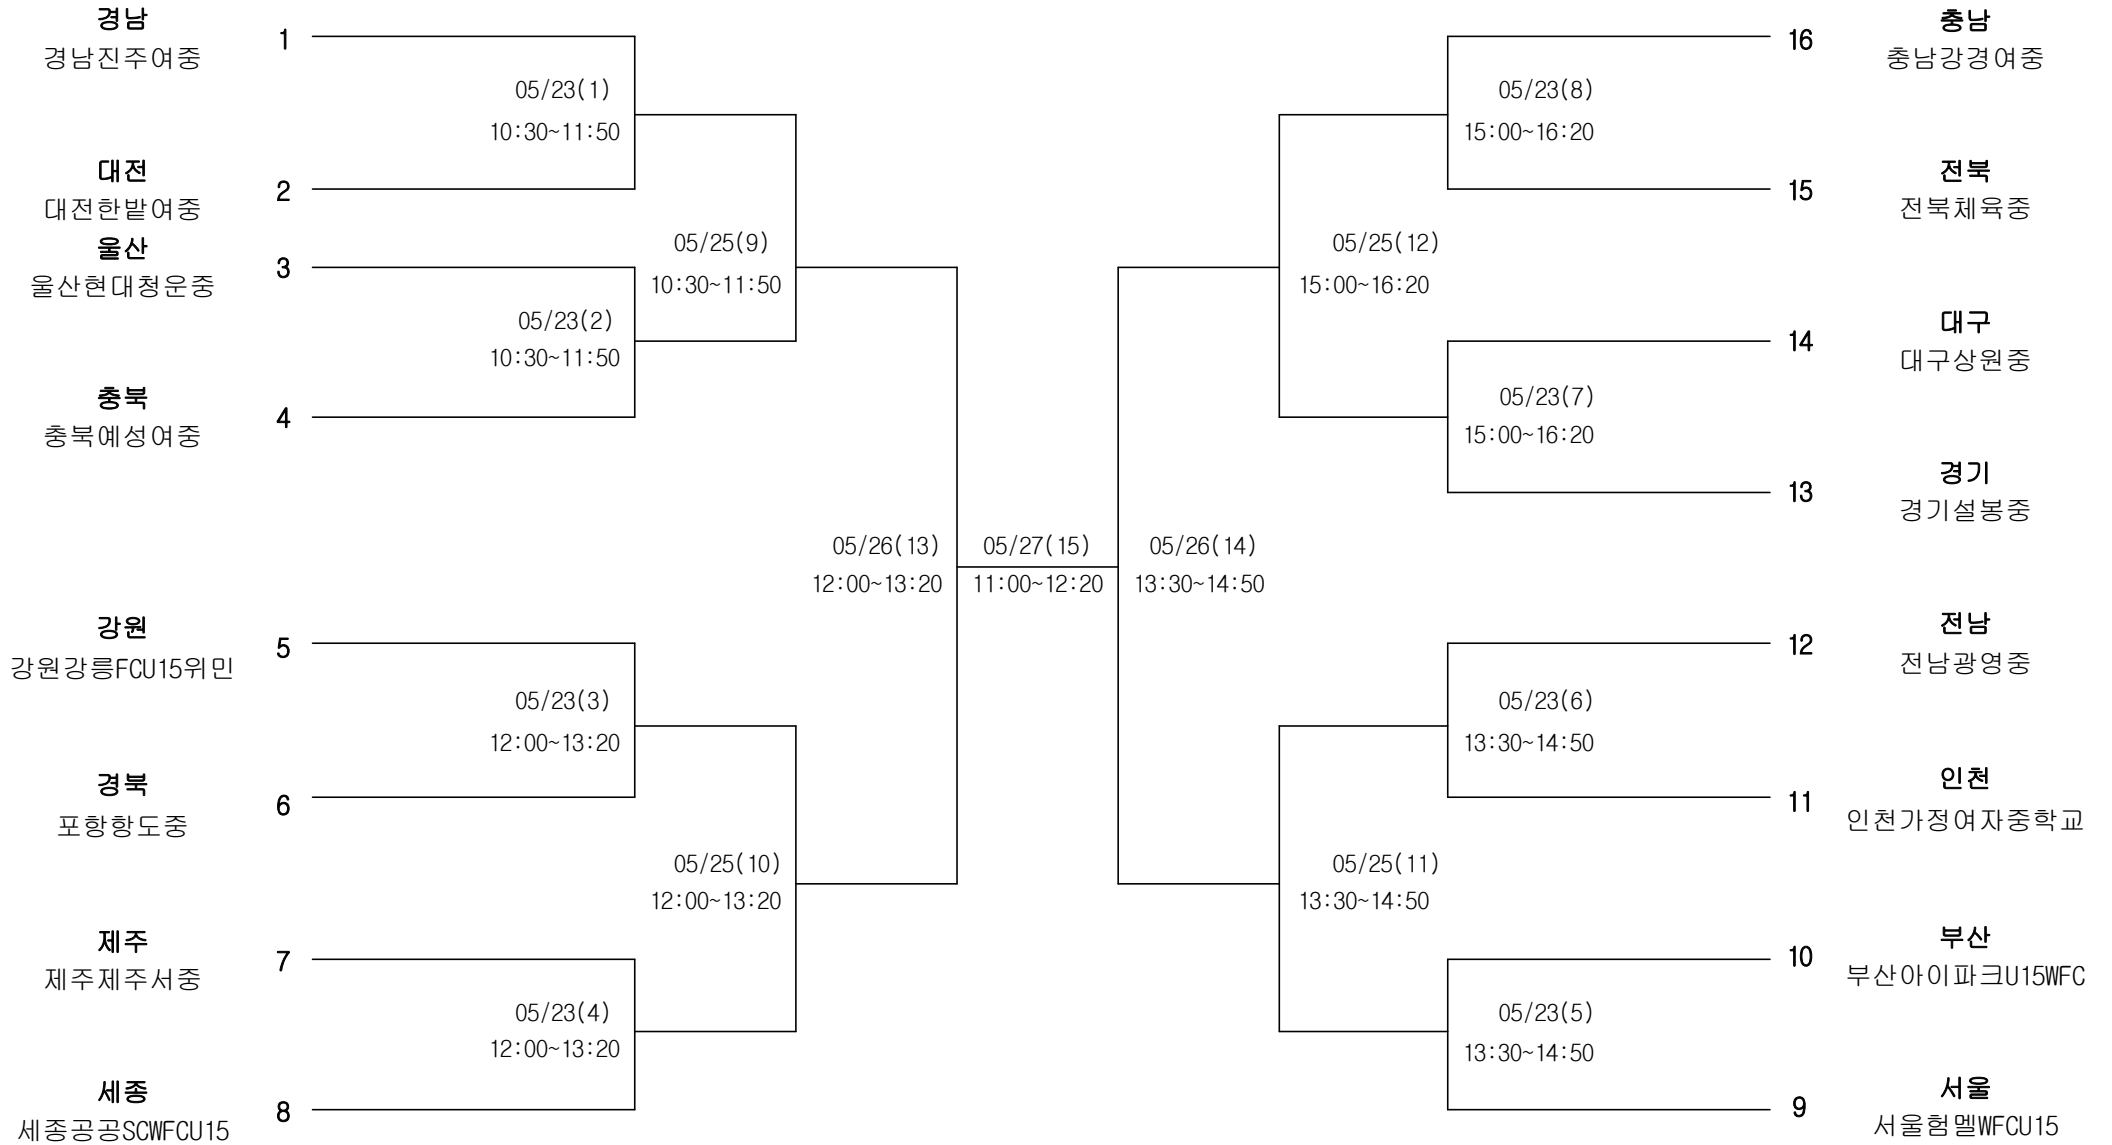

축구 여자15세이하부 단체전

경기장 :

창녕스포츠파크 5,6구장