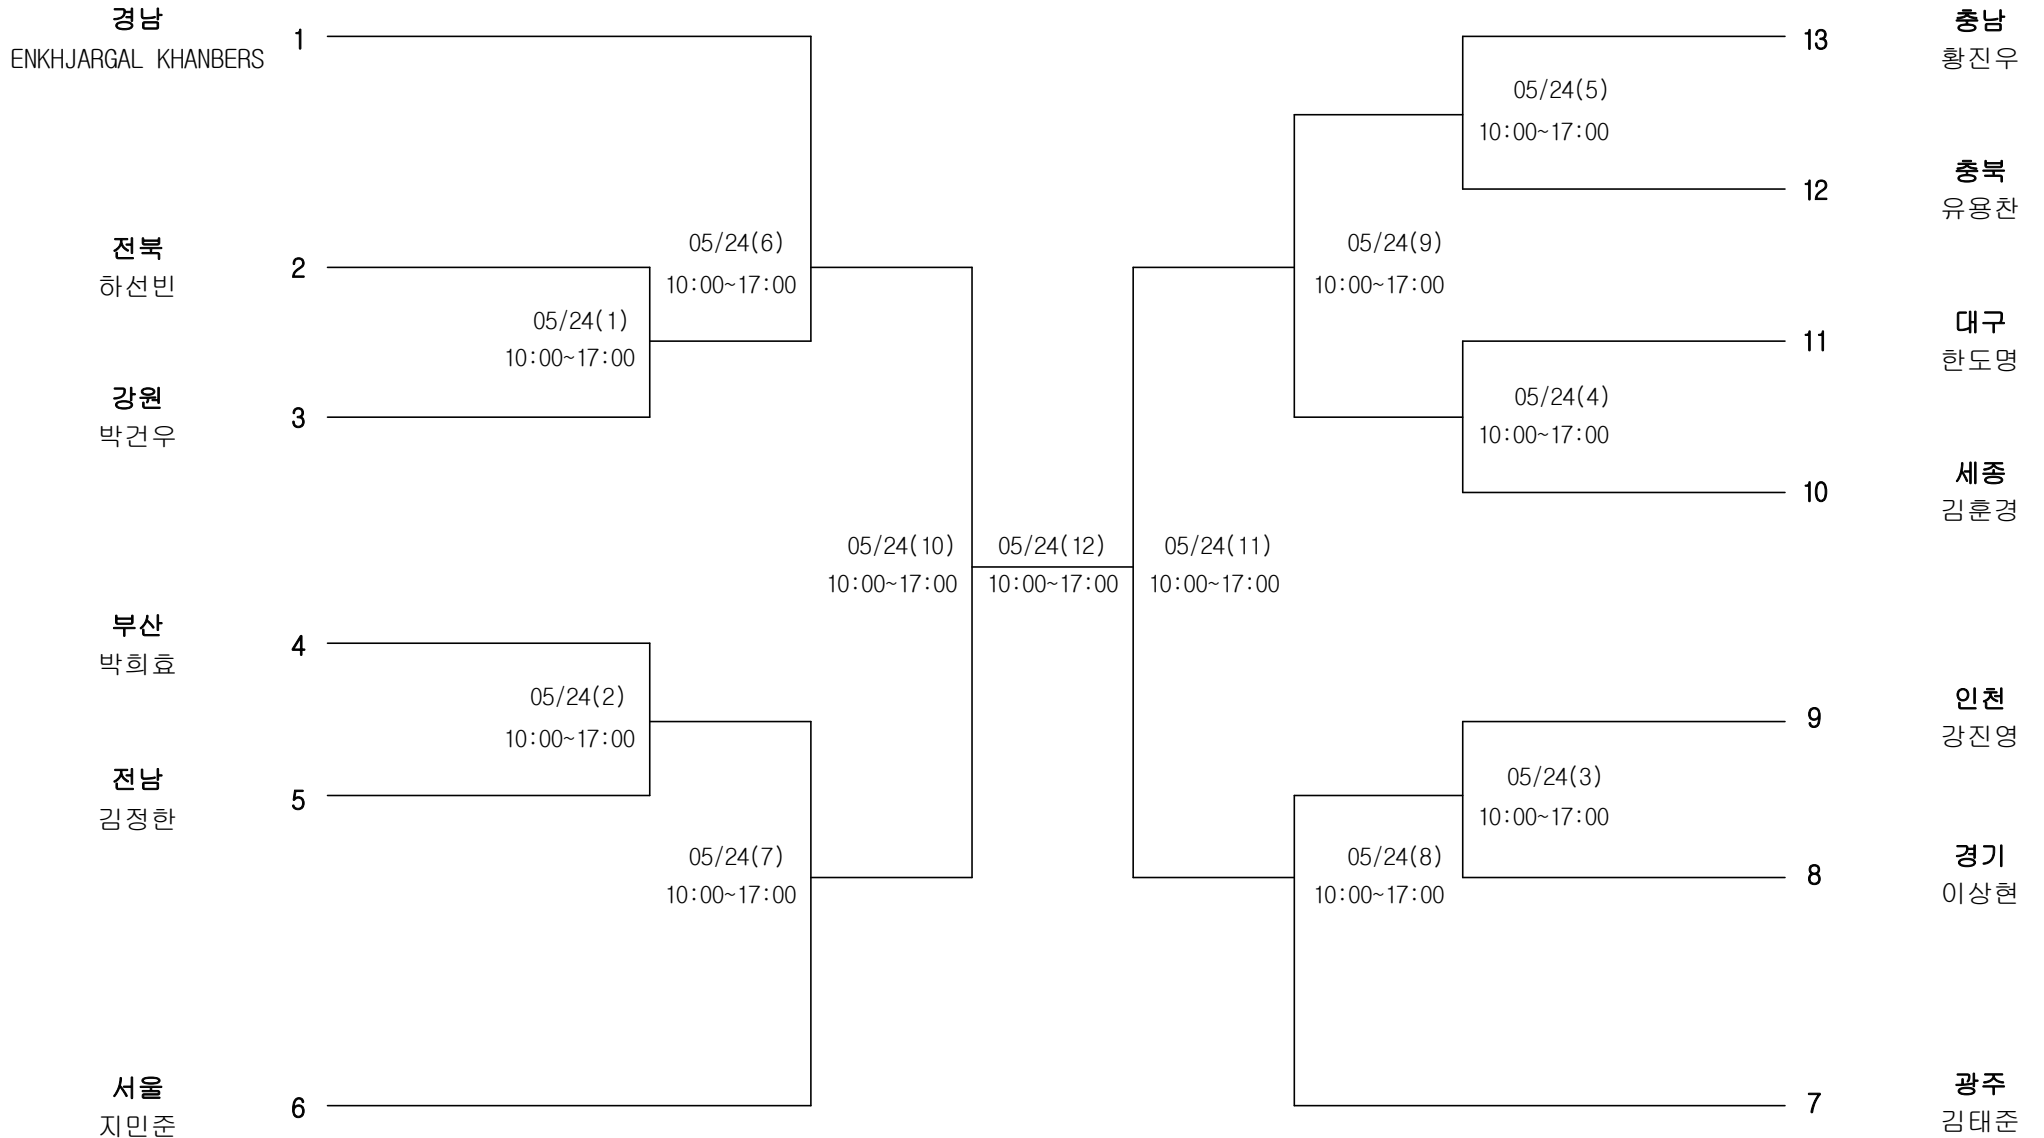

레슬링 15세이하부 자유형92KG급

경기장 : 함안실내체육관

레슬링 15세이하부 자유형 110KG급

경기장 : 함안실내체육관

레슬링 15세이하부 그레코로만형45KG급

경기장 : 함안실내체육관

강원
오상혁

충북
장정수