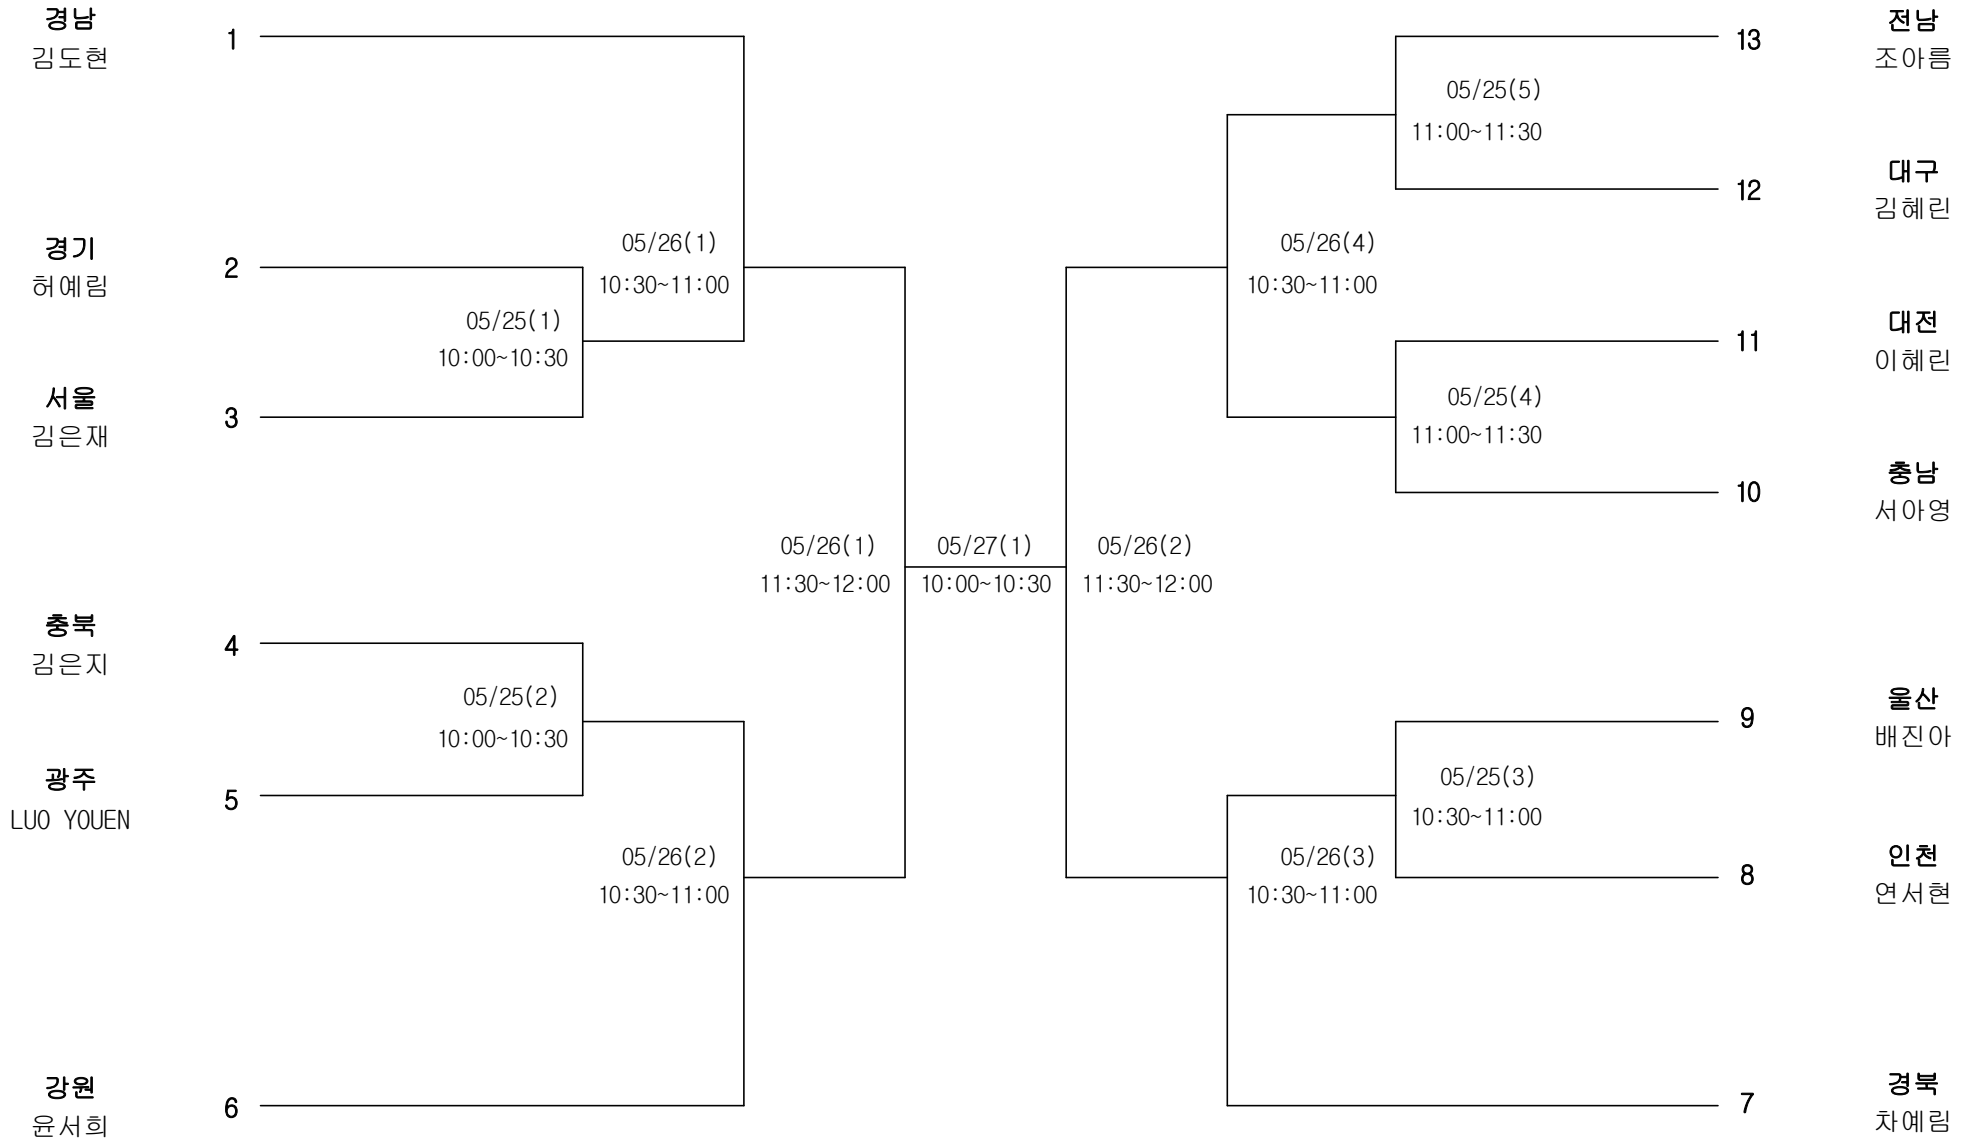

탁구 여자15세이하부 개인전

경기장 :

양산실내체육관