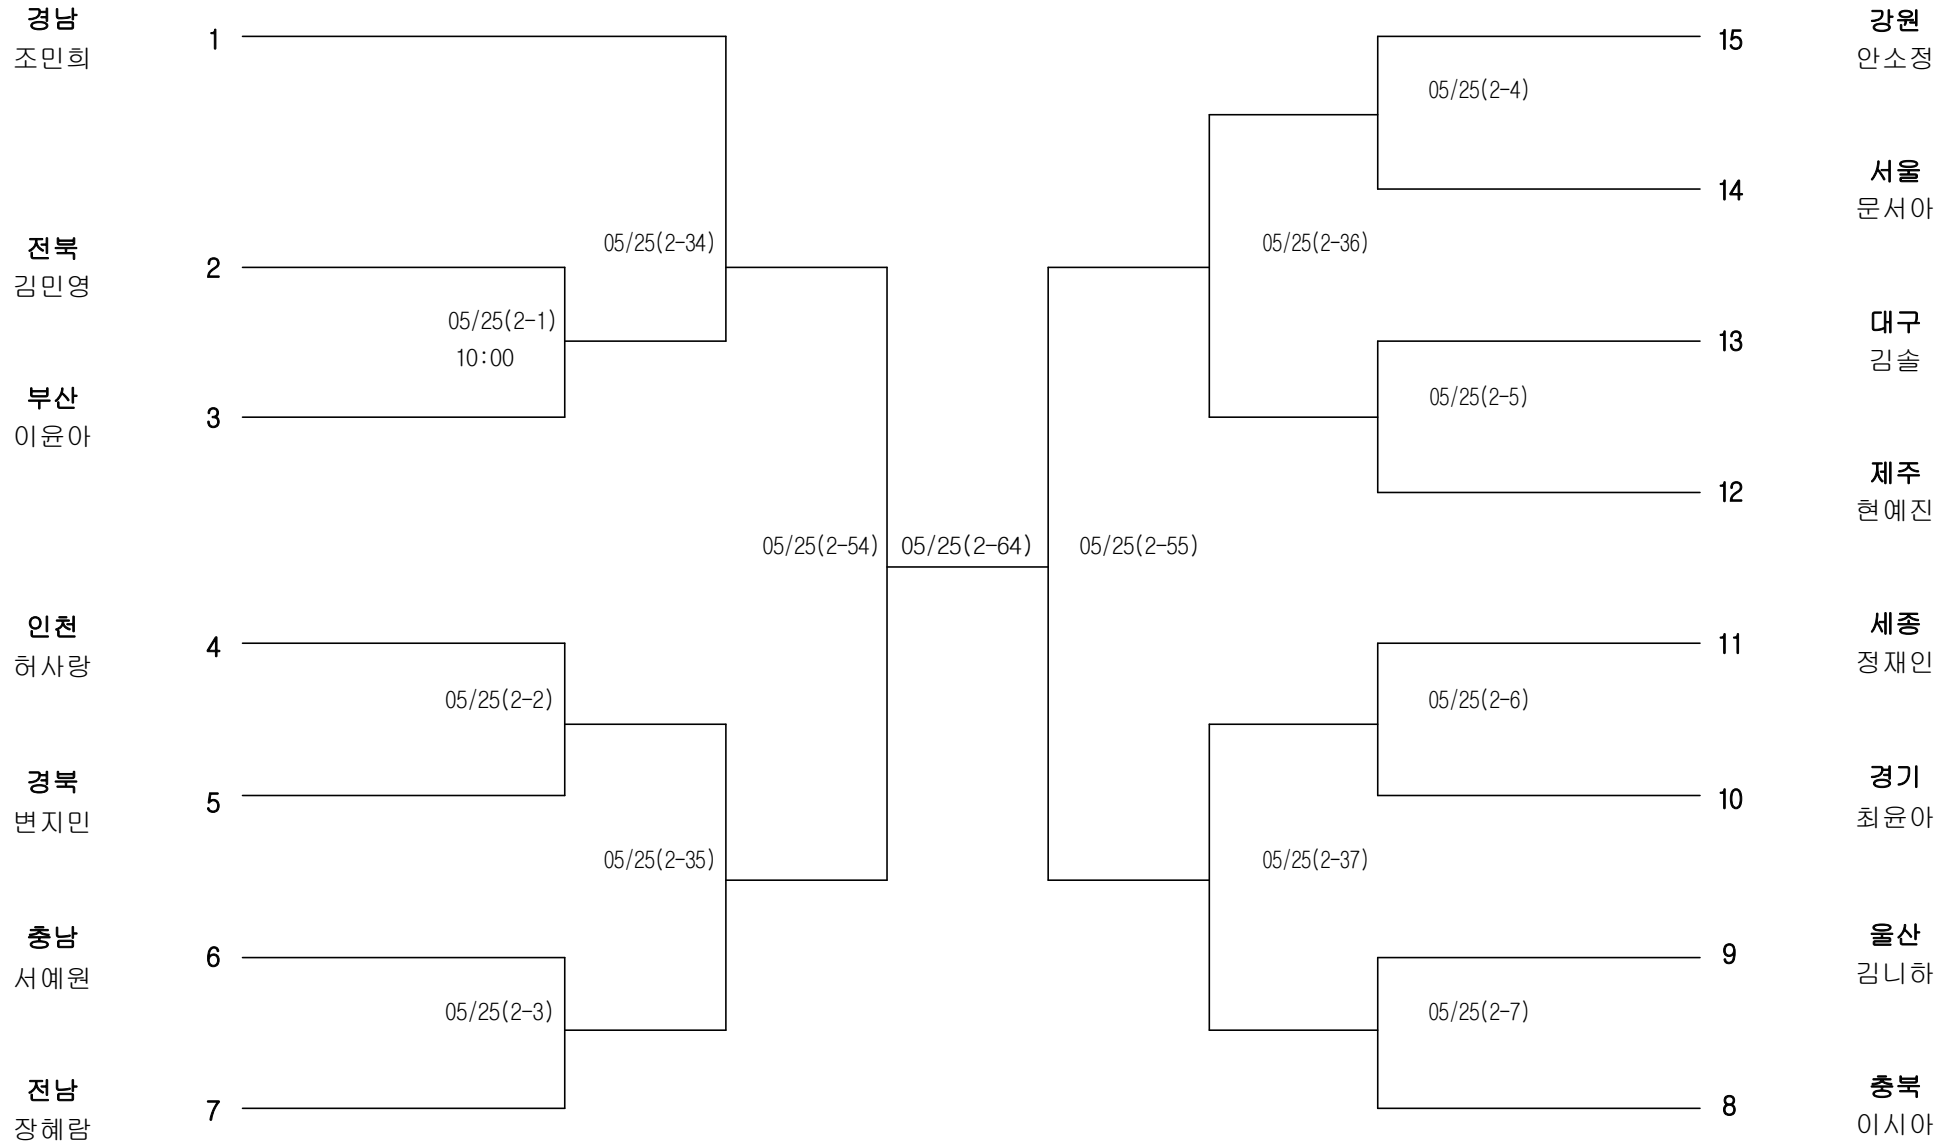

경기장 : 합천체육관

유도 남자15세이하부 개인전52KG이하급

경기장 : 합천체육관

유도 남자15세이하부 개인전58KG이하급

경기장 : 합천체육관

유도 여자12세이하부 개인전36KG이하급

경기장 : 합천체육관

유도 여자12세이하부 개인전48KG이하급