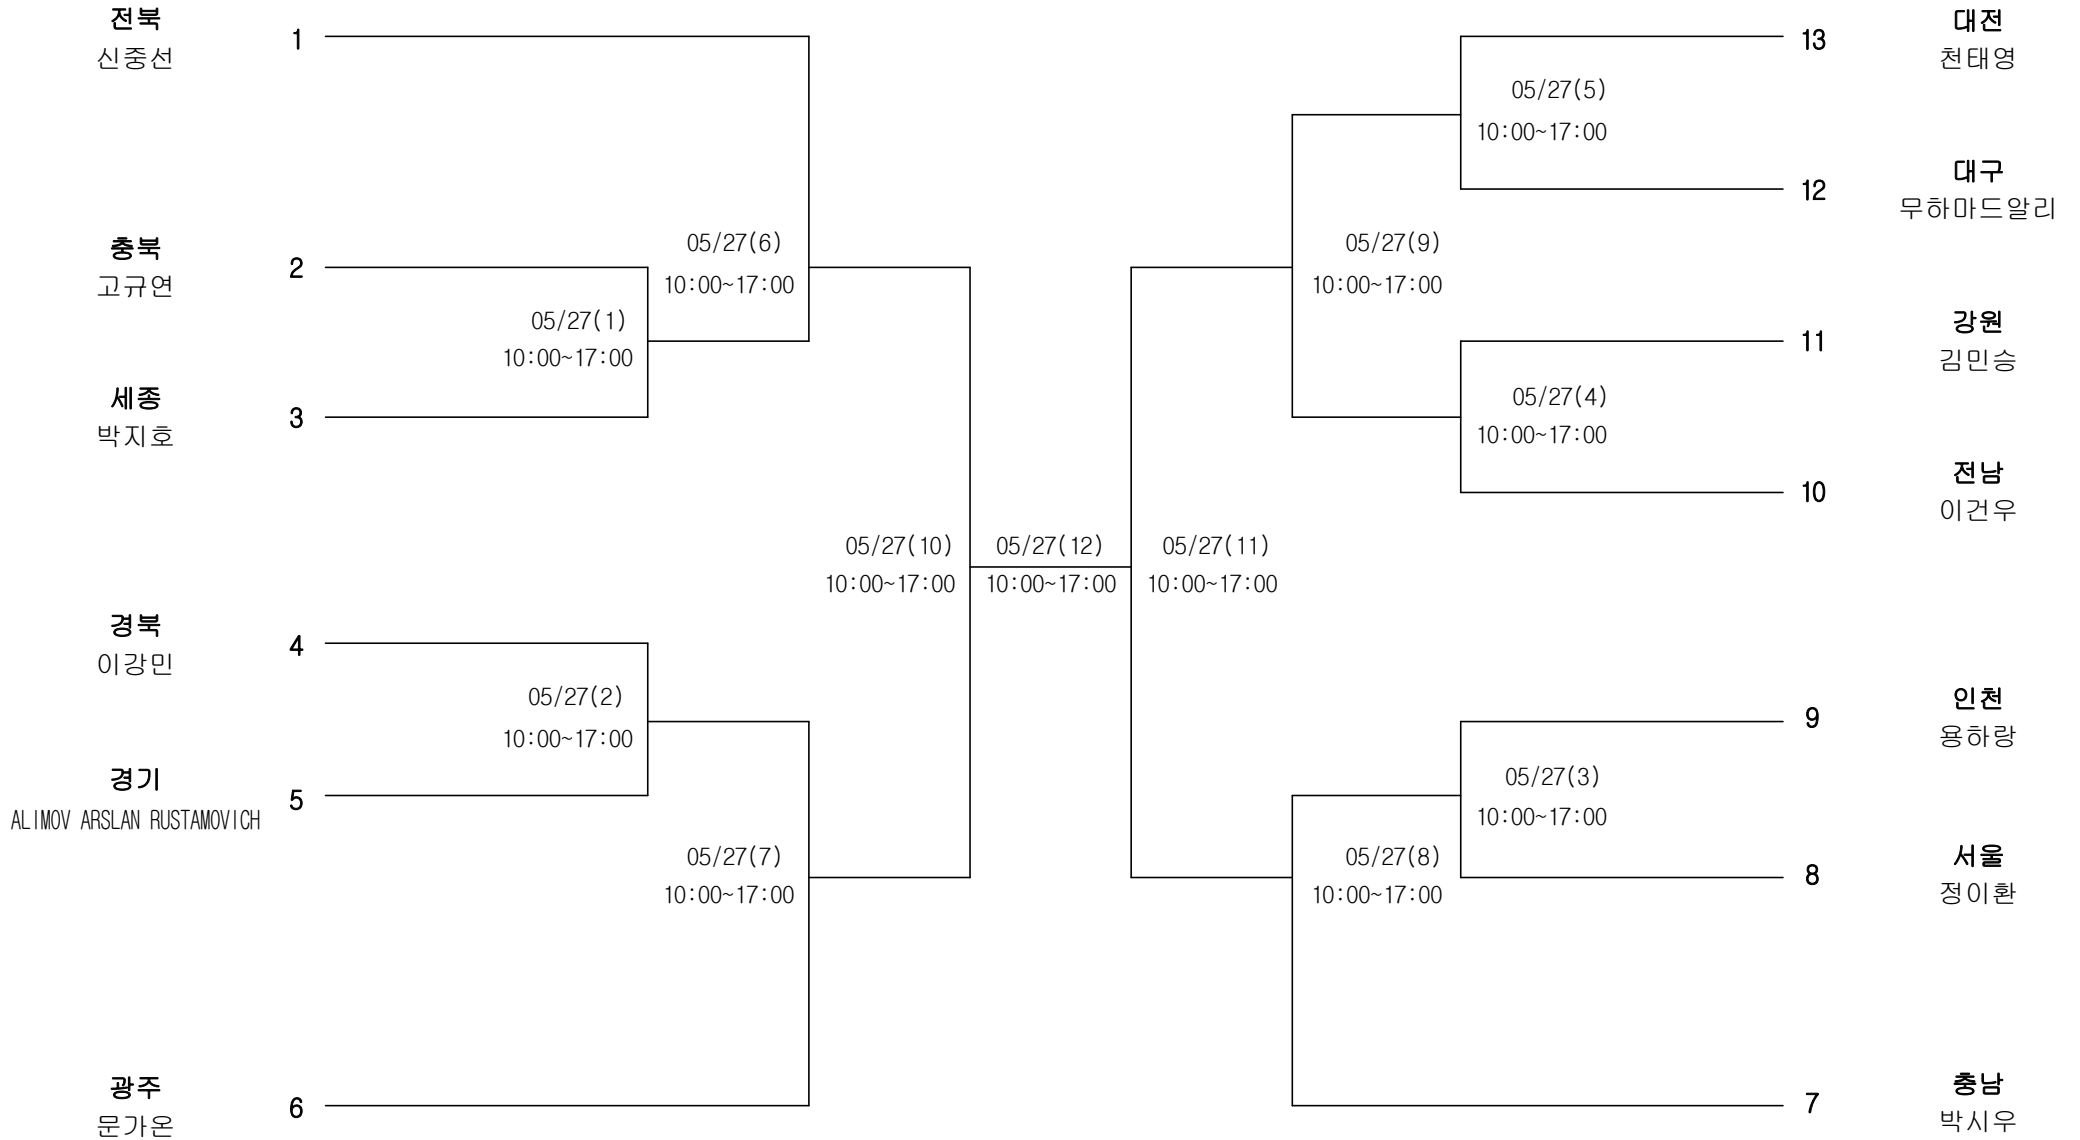

레슬링 15세이하부 자유형39KG급

경기장 : 함안실내체육관