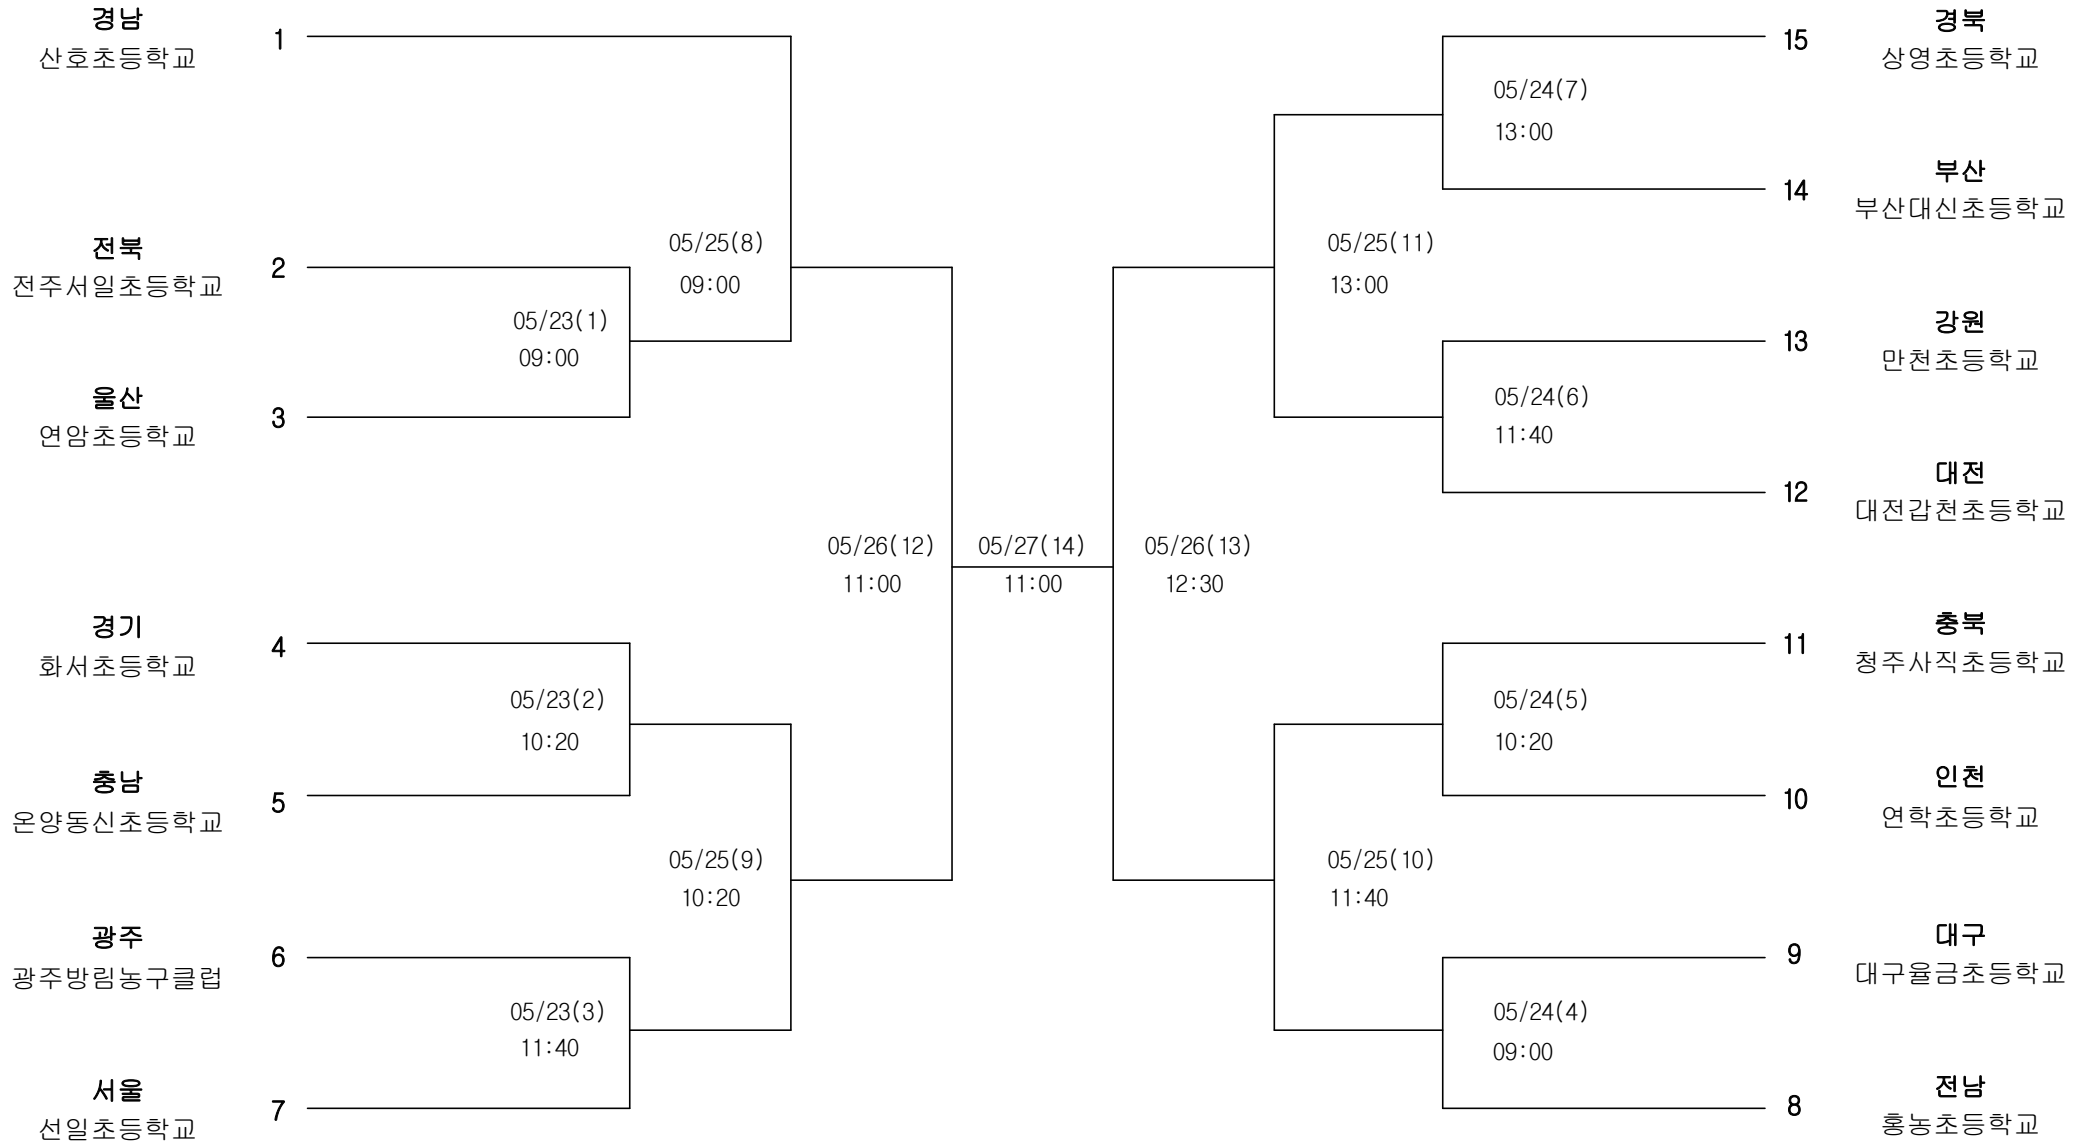

농구 여자12세이하부 단체전

경기장 :

사천체육관