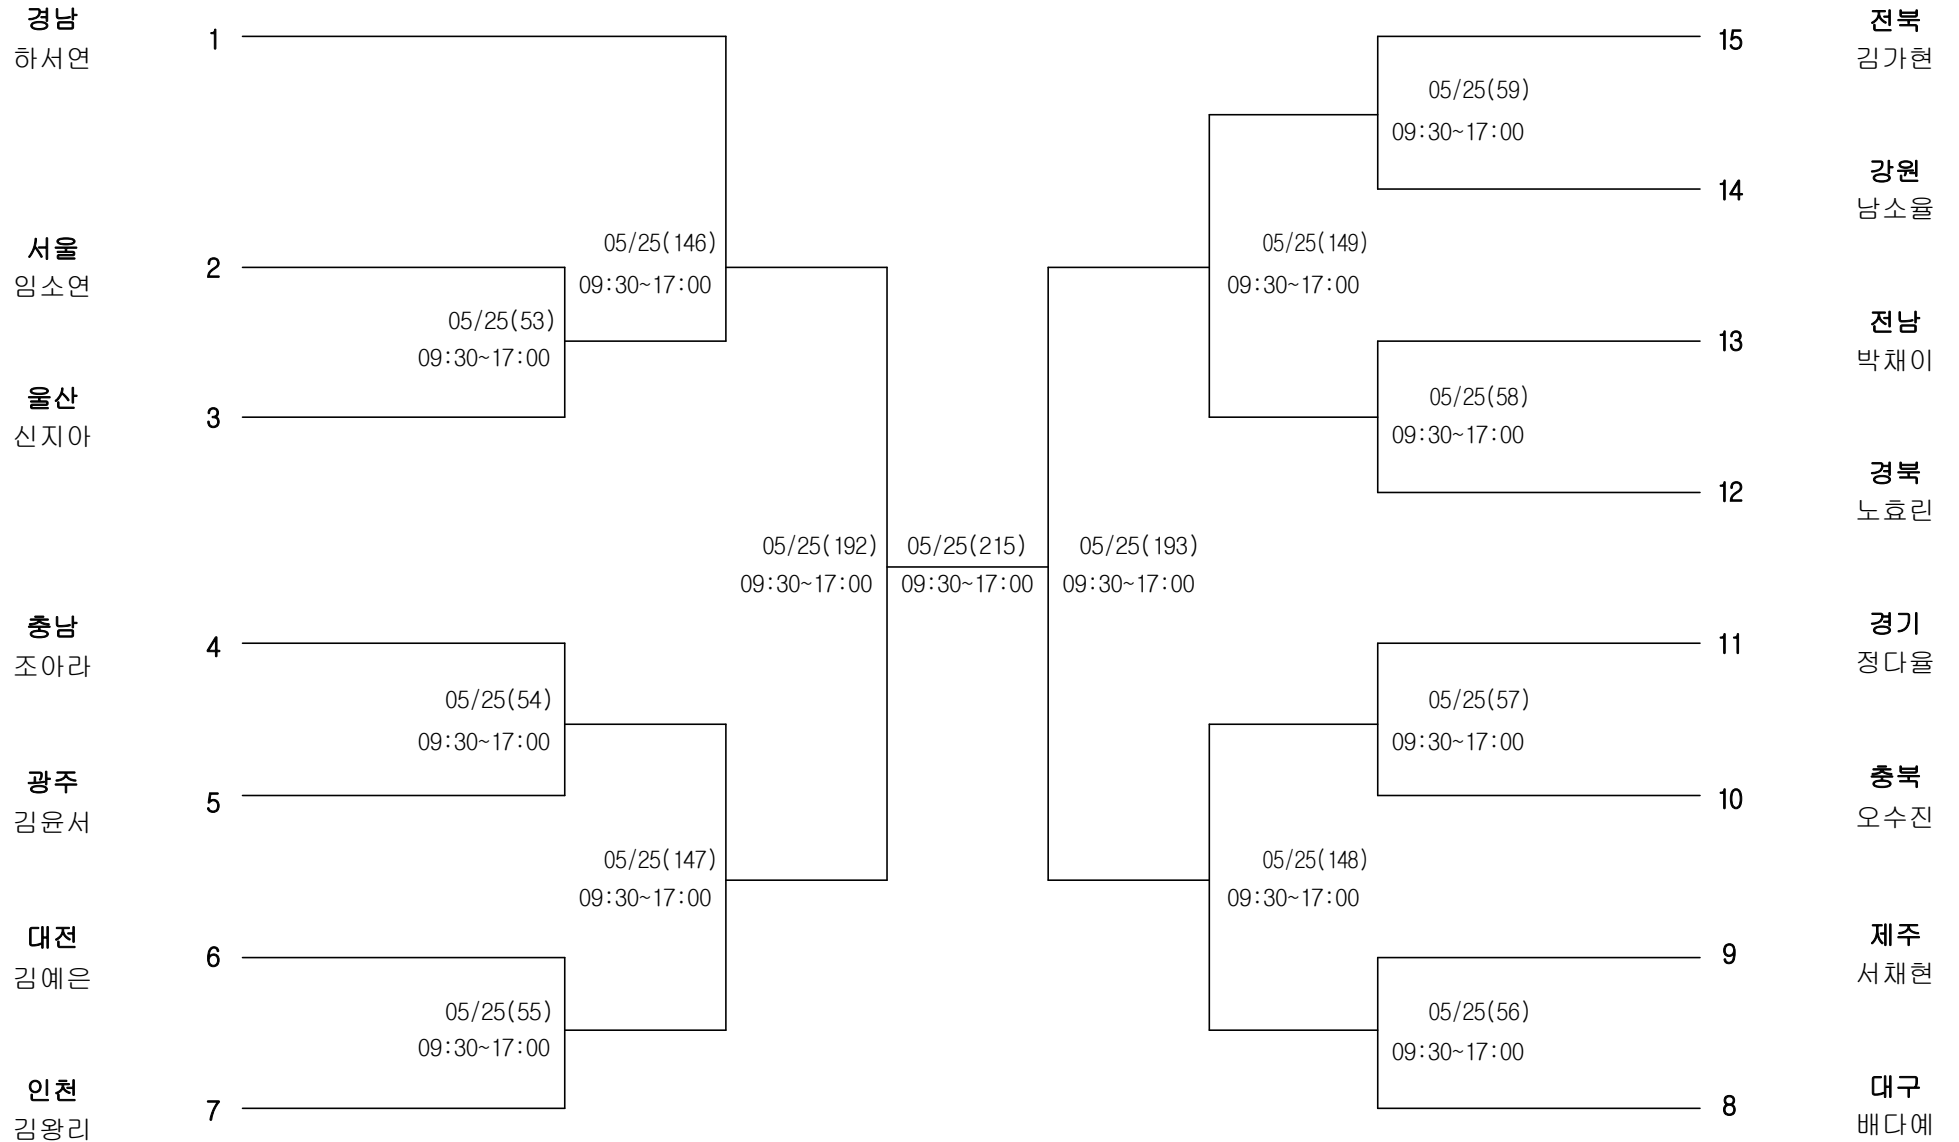

태권도 여자12세이하부 42kg초과 46kg까지

경기장 : 김해종합운동장 실내체육관

태권도 여자12세이하부 46kg초과 50kg까지

경기장 : 김해종합운동장 실내체육관

태권도 여자12세이하부 50kg초과 54kg까지

경기장 : 김해종합운동장 실내체육관

태권도 여자12세이하부 54kg초과

경기장 : 김해종합운동장 실내체육관