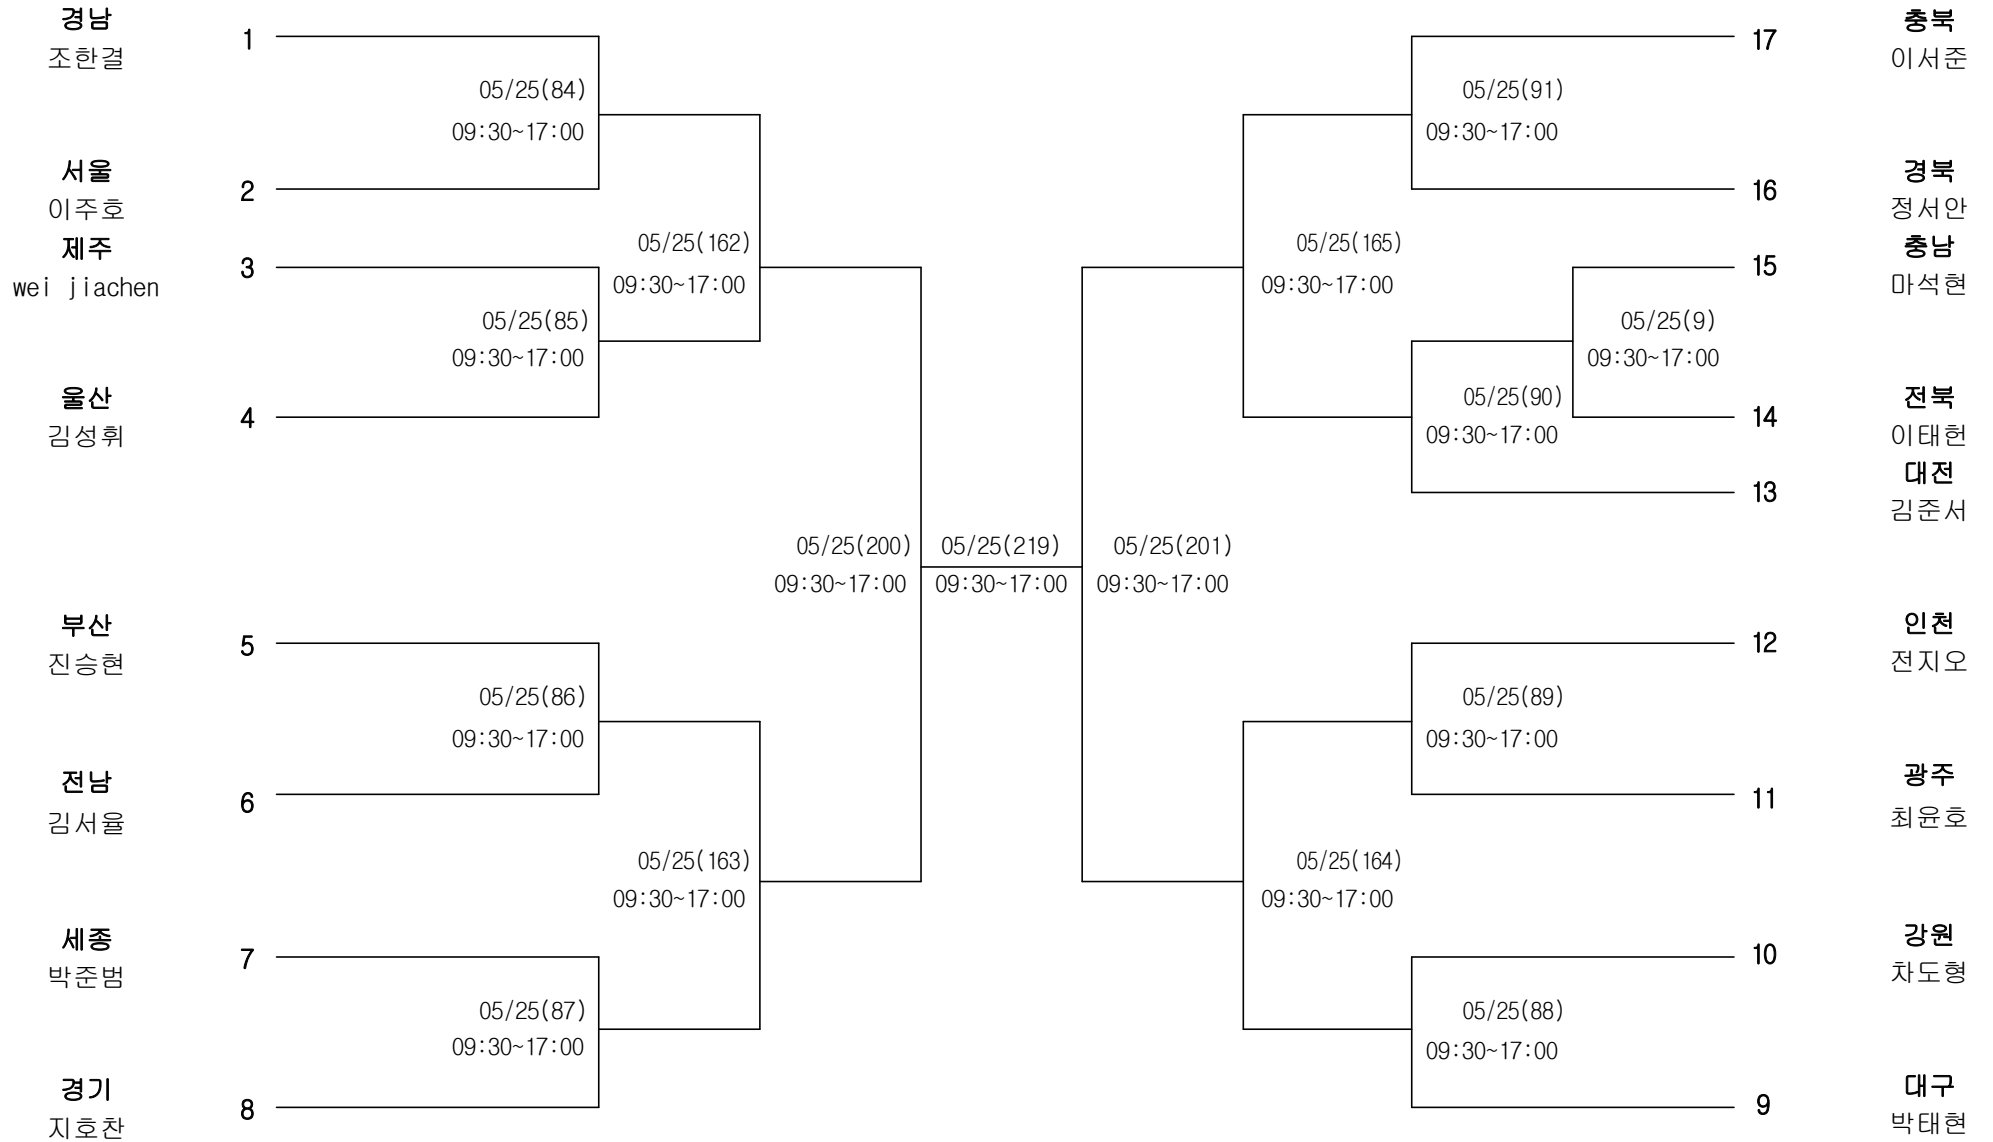

태권도 남자15세이하부 65kg초과 69kg까지

경기장 : 김해종합운동장 실내체육관