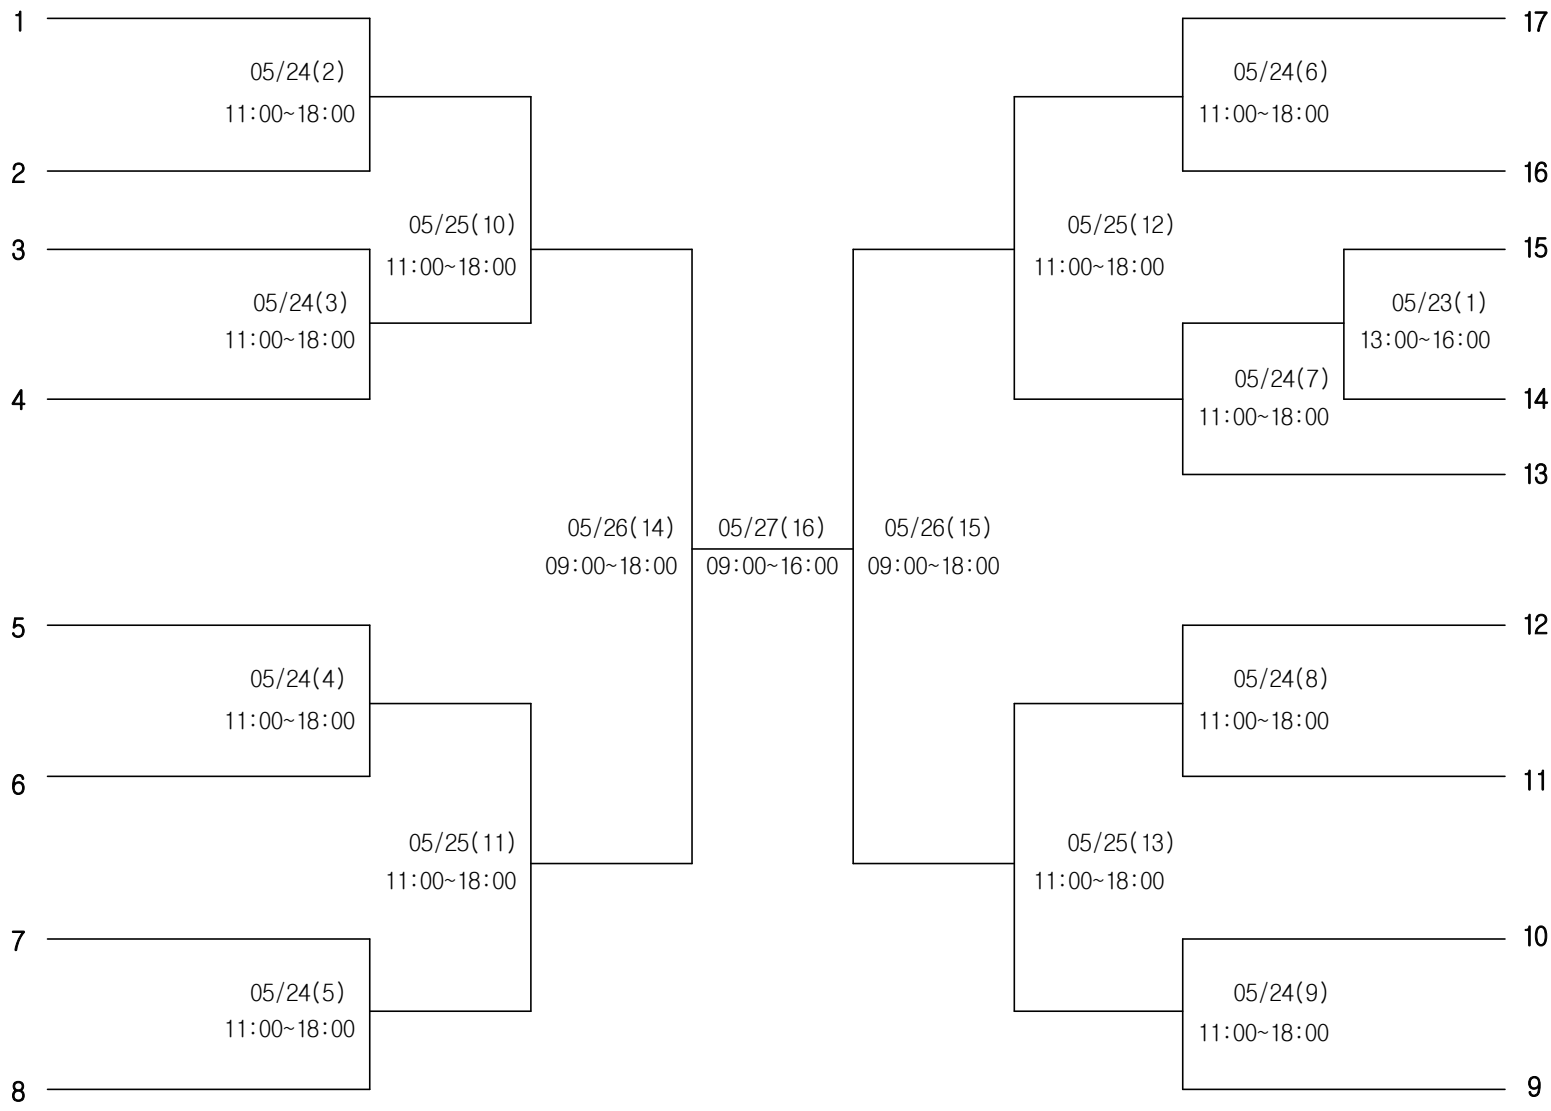

테니스 남자15세이하부 개인전단식

경기장 : 창원시립 테니스장

경남
강유성

경기
김우림

경북
박도완

전남
윤하진

광주
임규민

충남
전이현

세종
이은솔

대전
송후영

충북
최민건

강원
윤상원

대구
이예현

인천
이서현

제주
한창명

서울
류준

울산
김시윤

전북
김혁진

부산
김정민