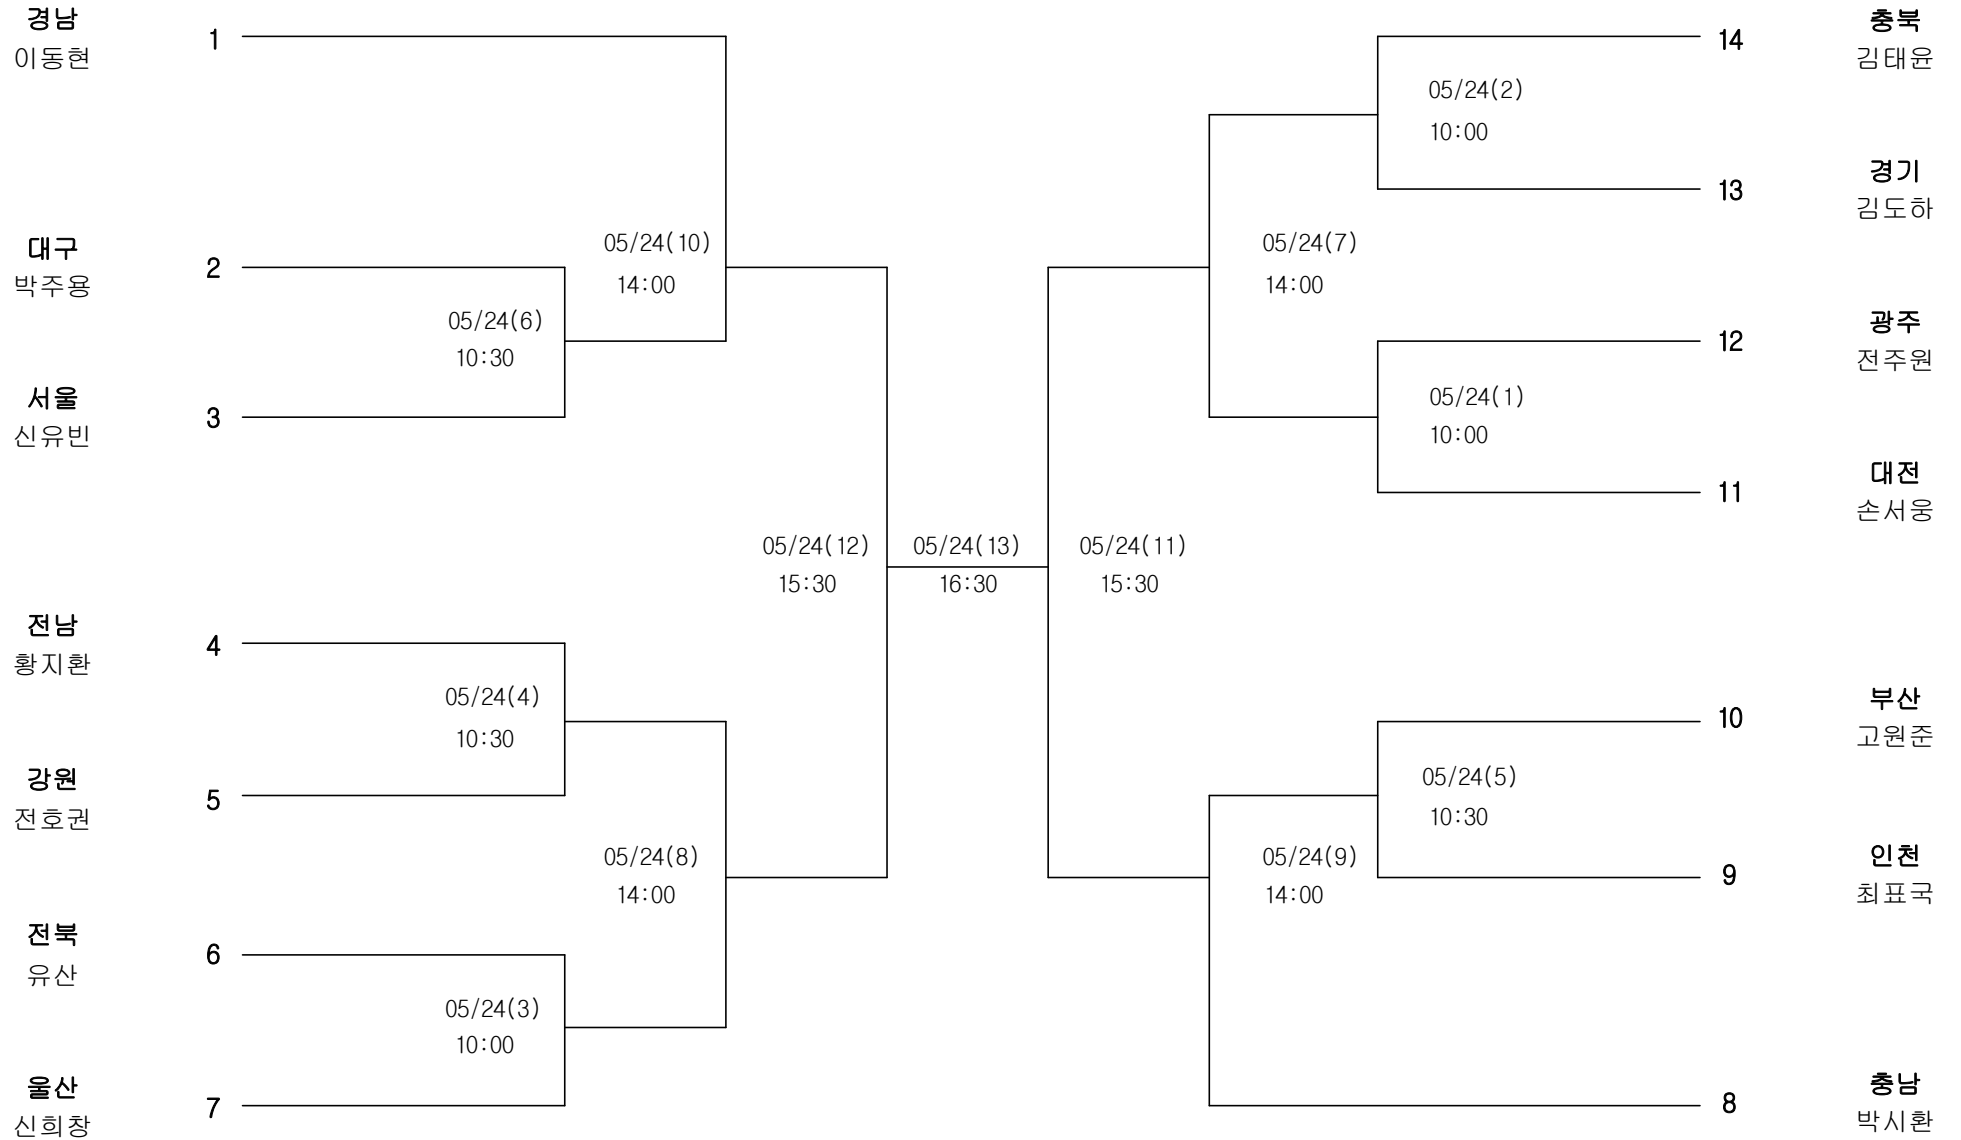

펜싱 남자15세이하부 에베-개인

경기장 : 남해실내체육관