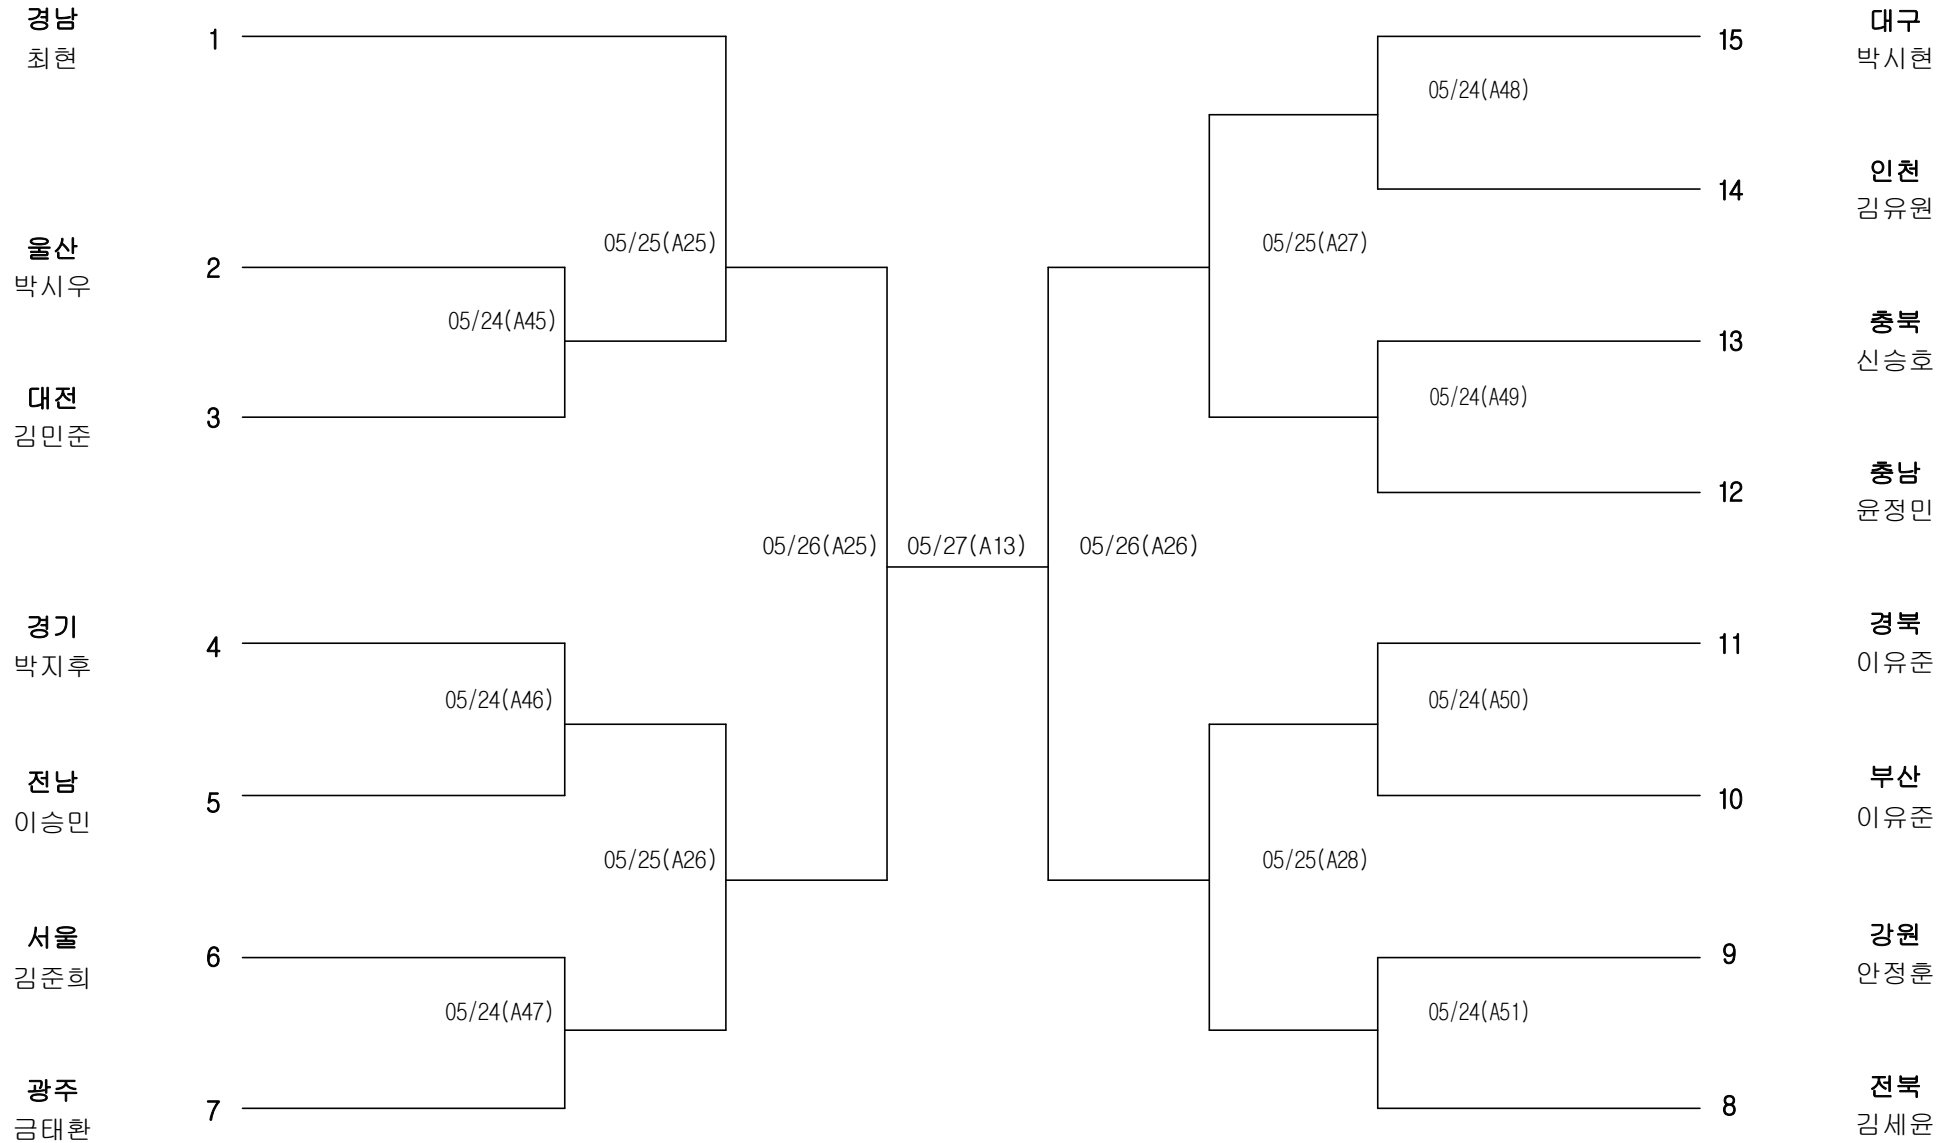

전남
손지후

8

복싱 15세이하부 라이트미들급

경기장 :

김해학생체육관

복싱 15세이하부 미들급

경기장 :

김해학생체육관