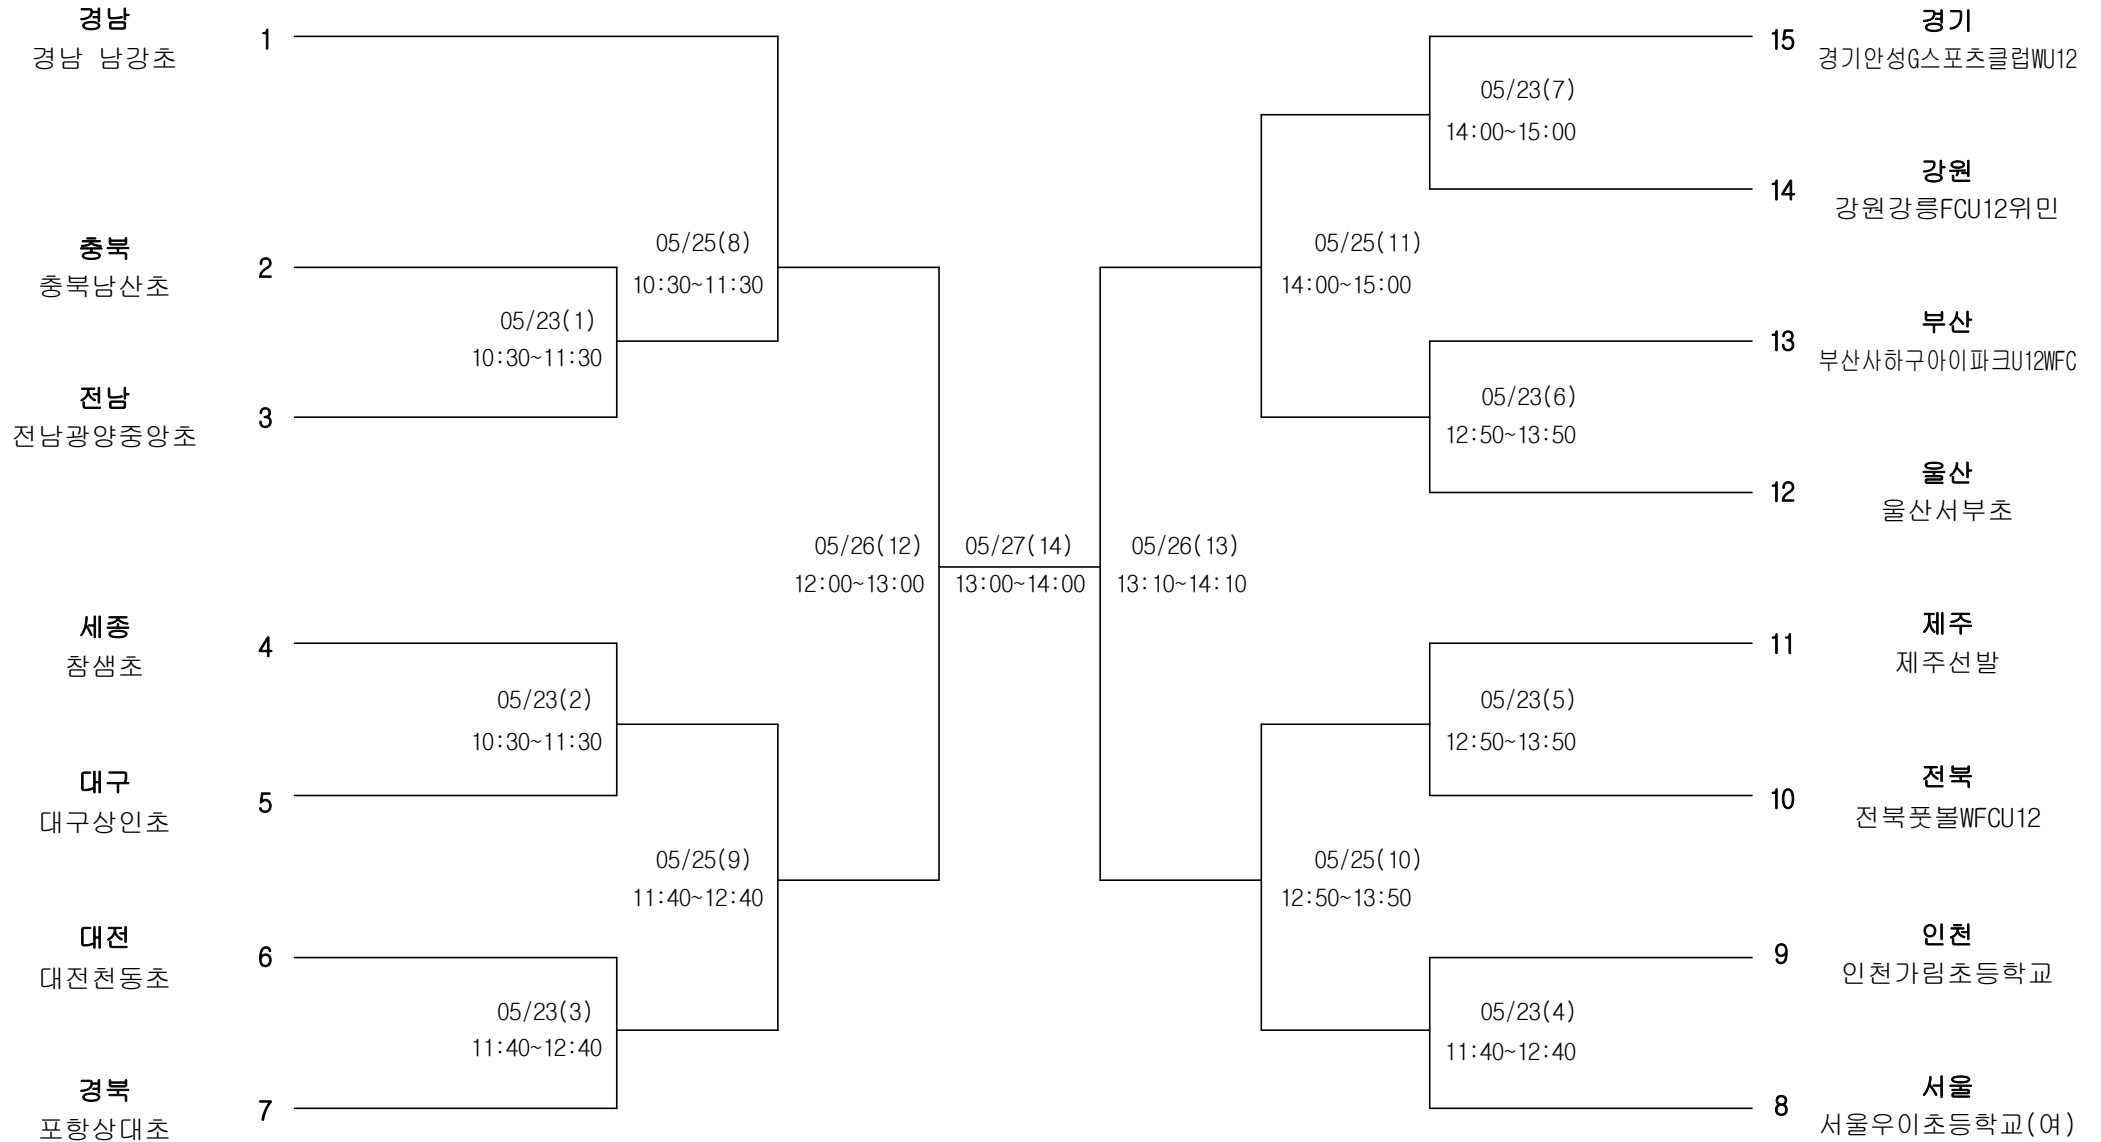

축구 여자12세이하부 단체전

경기장 :

창녕스포츠파크 1,2구장