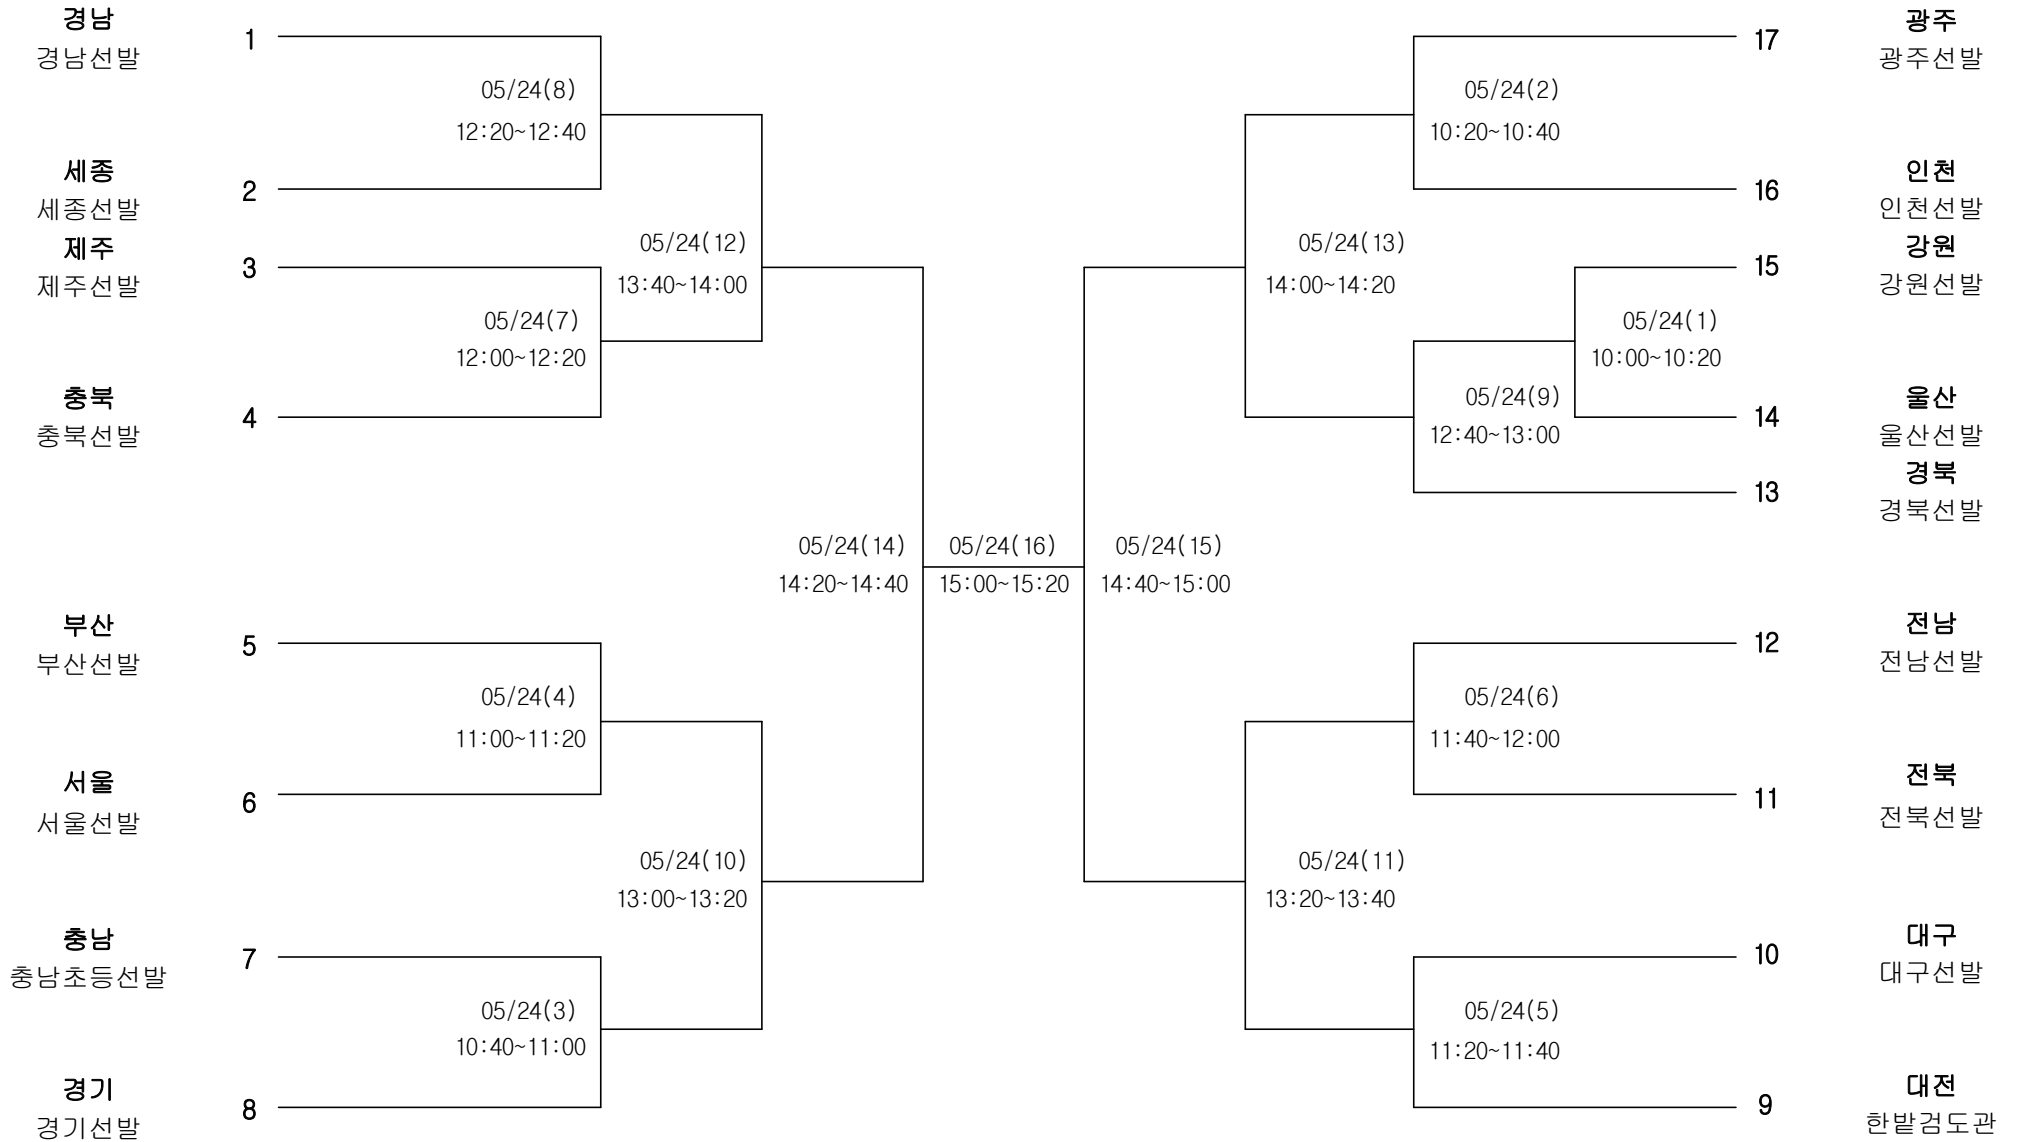

경기장 : 합천체육관

유도 여자15세이하부 개인전47KG이하급

경기장 : 합천체육관

검도 12세이하부 단체전

경기장 :

거창군다목적체육관

검도 15세이하부 단체전

경기장 :