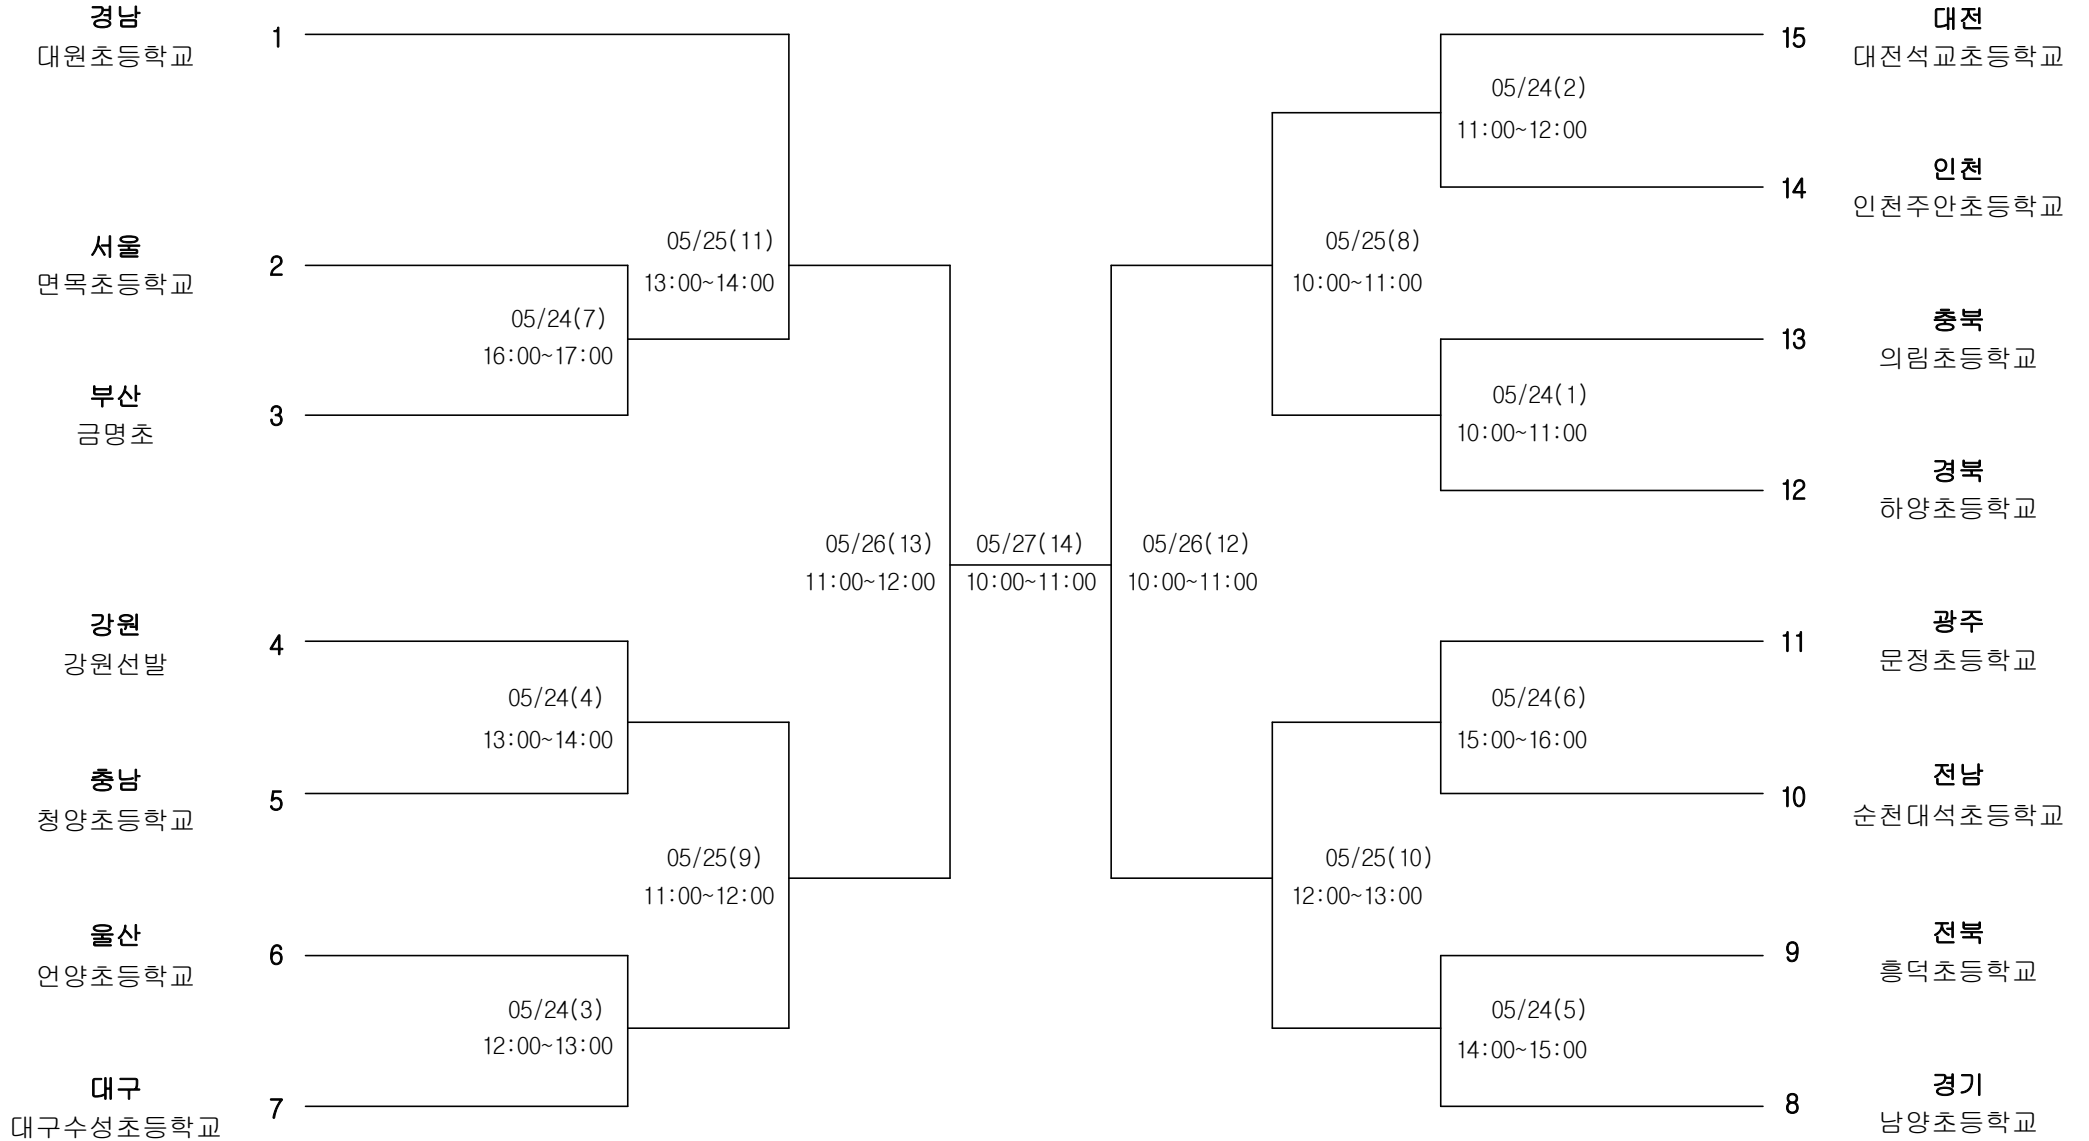

진주동명고 체육관

배구 남자15세이하부 단체전

경기장 :

경상국립대학교 칠암캠퍼스

배구 여자12세이하부 단체전

경기장 :

진주문산실내체육관

배구 여자15세이하부 단체전