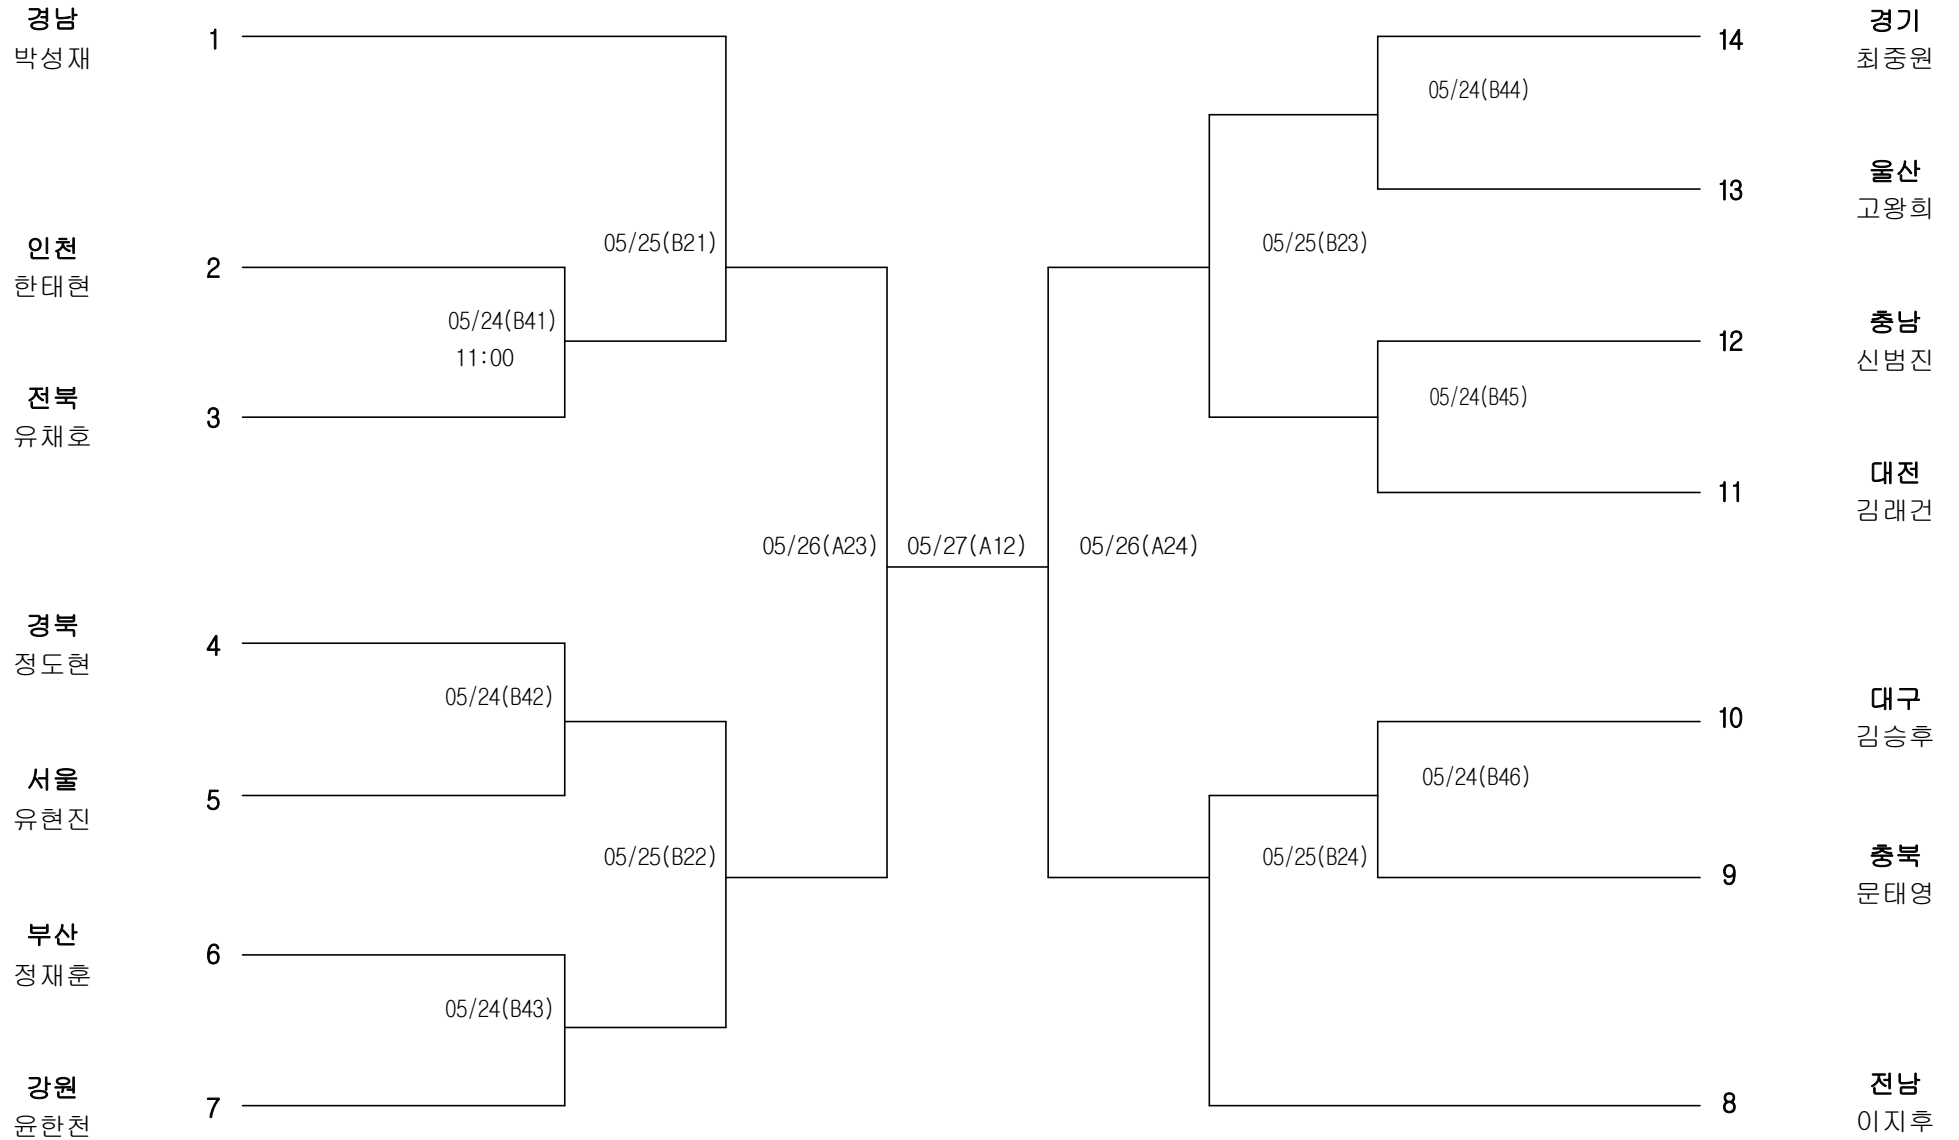

전남
손지후

8

복싱 15세이하부 라이트미들급

경기장 :

김해학생체육관

복싱 15세이하부 미들급

경기장 :

김해학생체육관