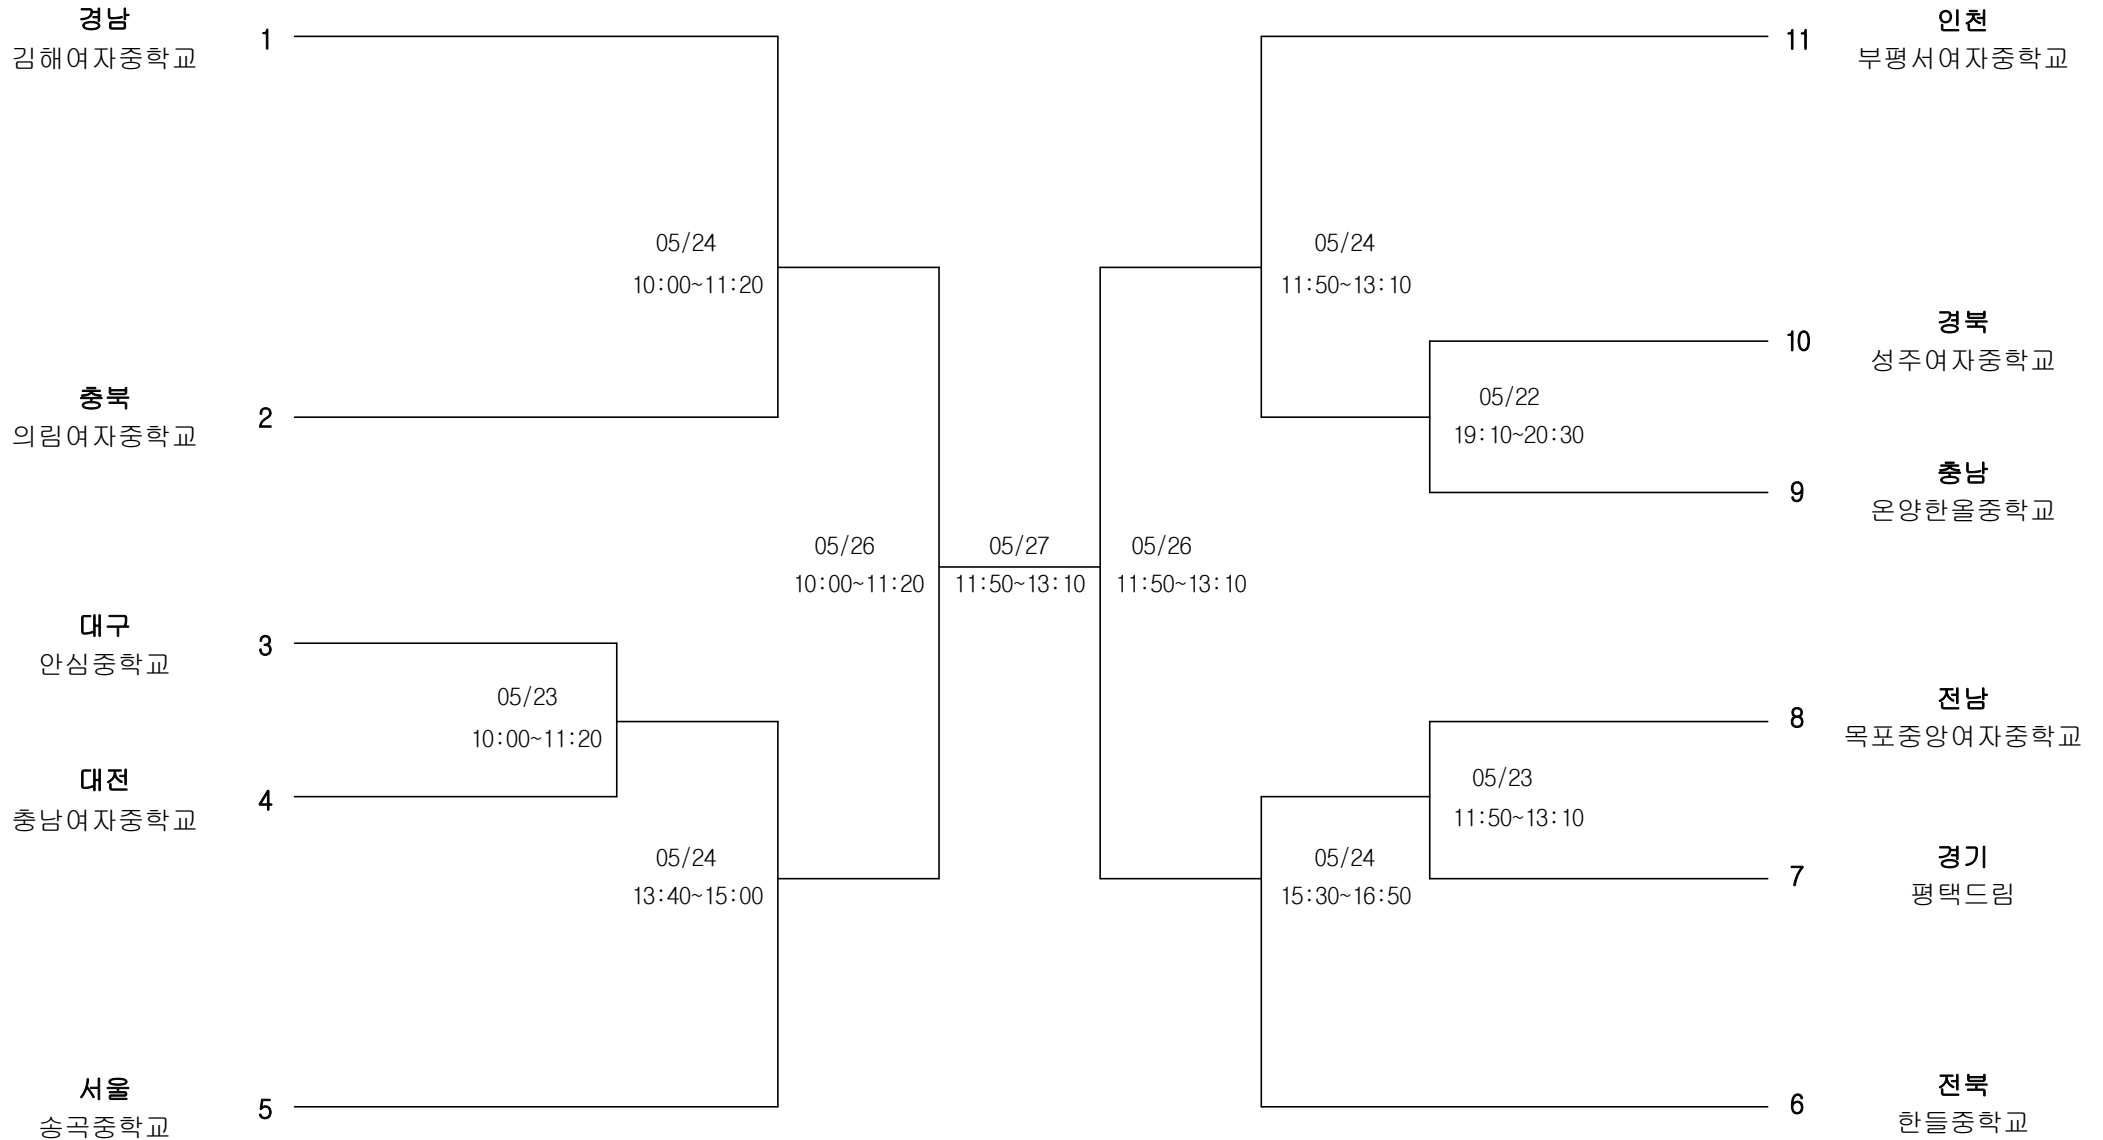

6

대전
대전문정중학교

8

경기
성일중학교

7

하키 여자15세이하부 단체전

경기장 :

김해하키경기장