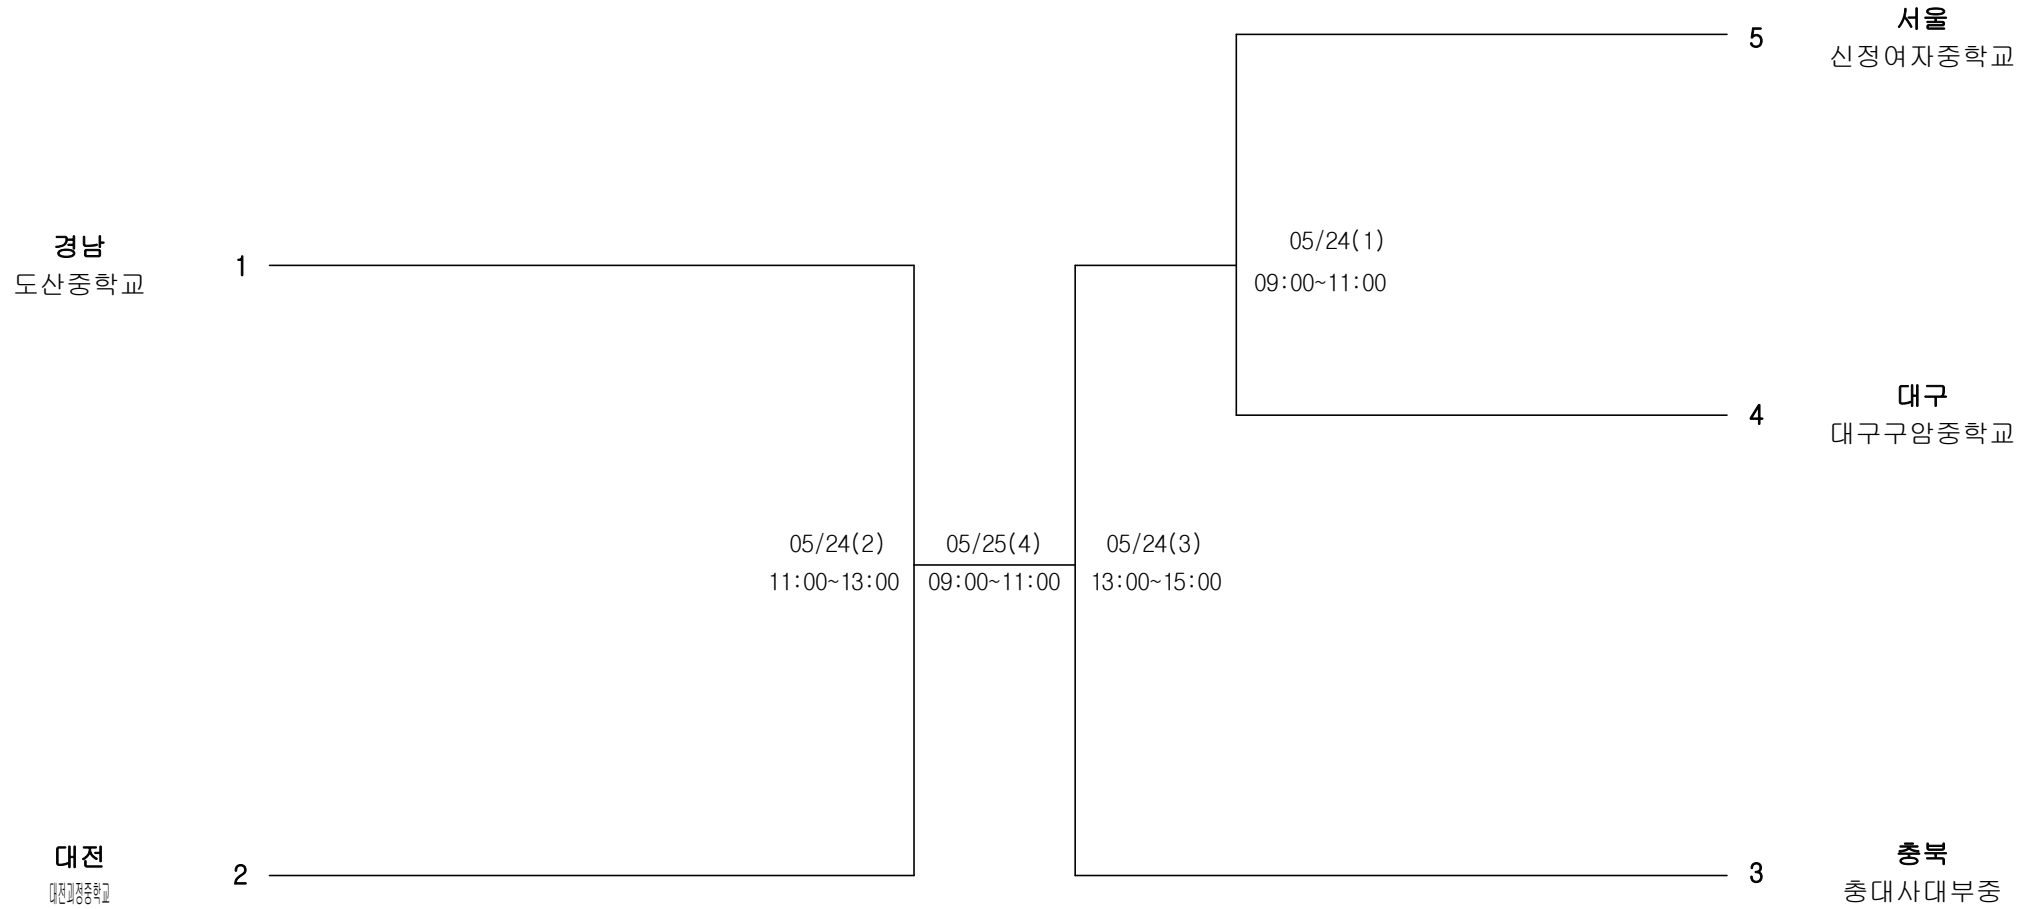

야구소프트볼 여자15세이하부 소프트볼

경기장 : 밀양스포츠파크 리틀경기장 B

테니스 남자12세이하부 단체전

경기장 :

창원시립 테니스장

경남
경남선발

충북
충북선발

울산
울산선발