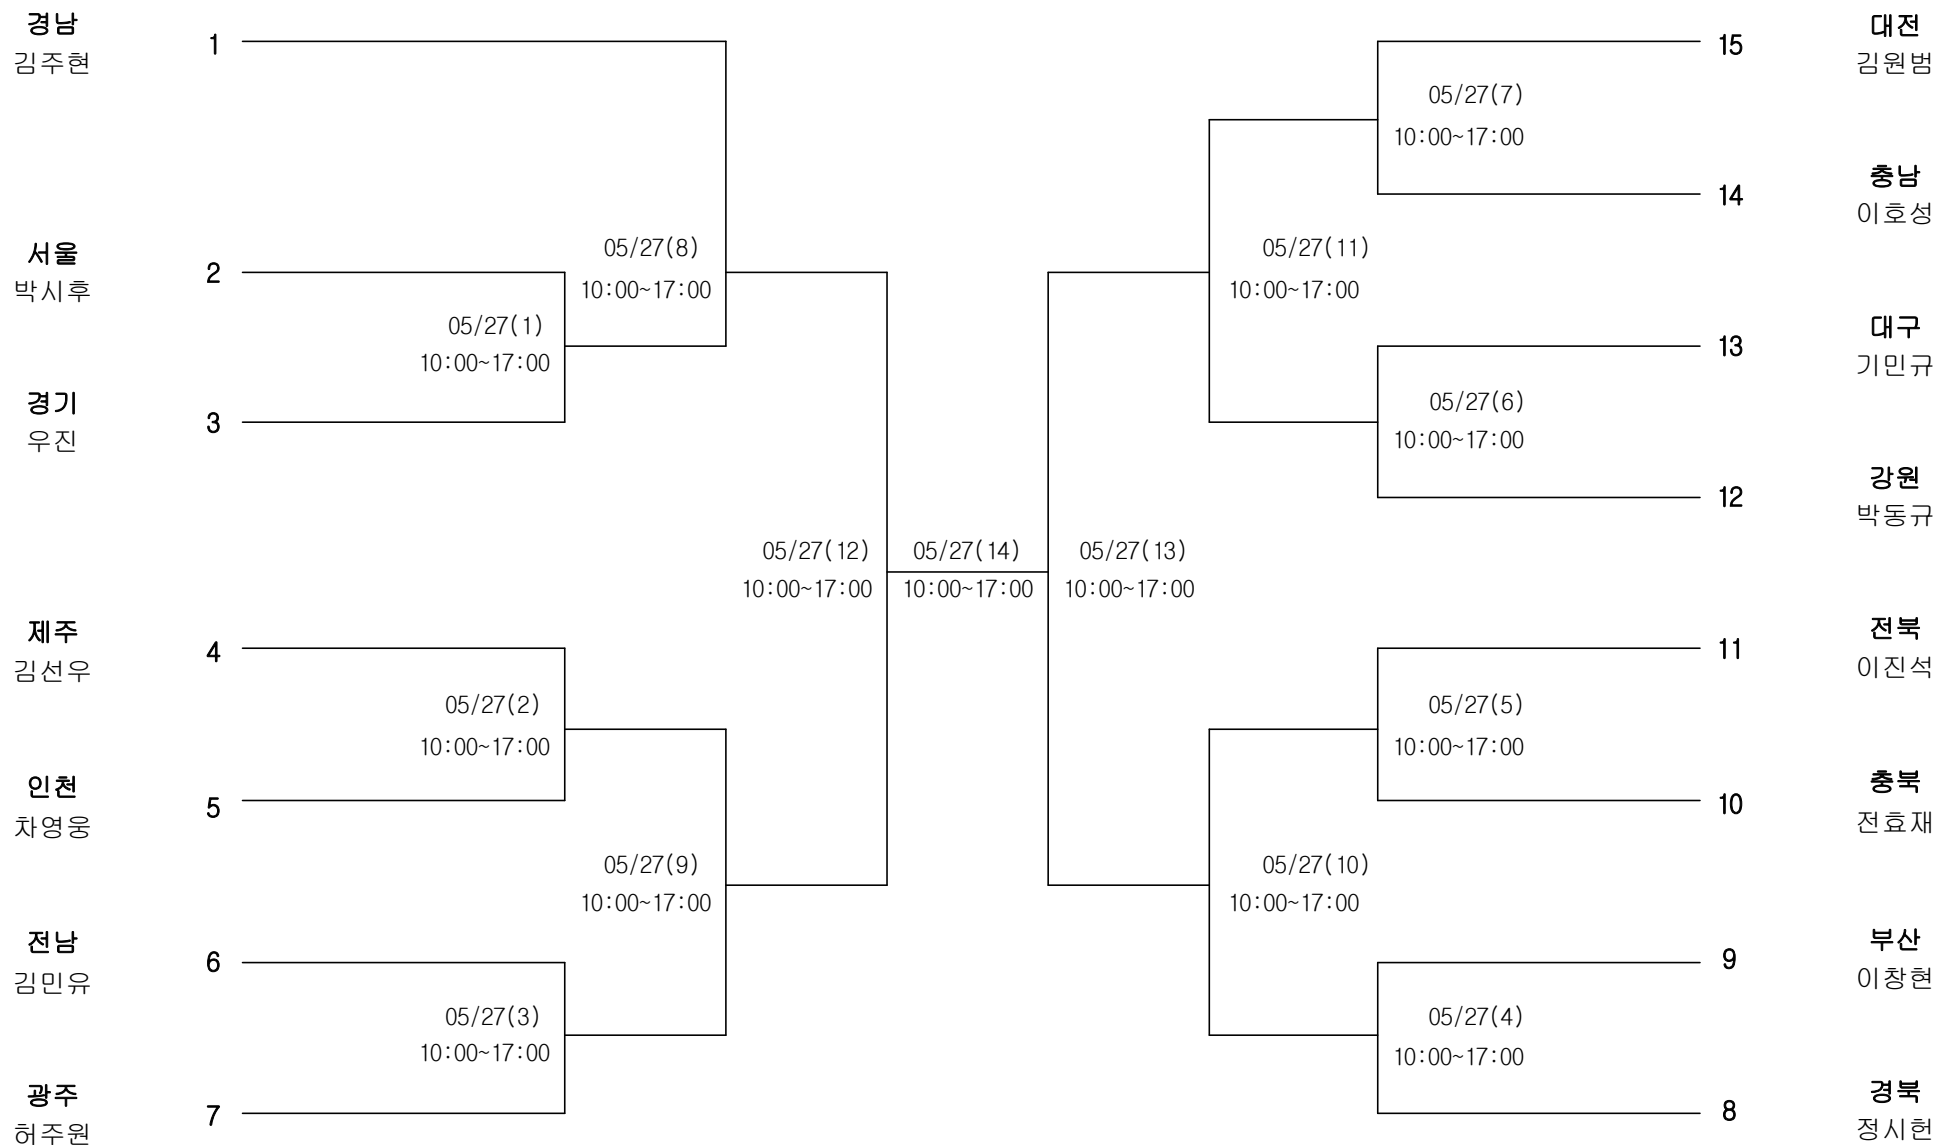

경기장 : 함안실내체육관

레슬링 15세이하부 자유형48KG급

경기장 : 함안실내체육관

레슬링 15세이하부 자유형51KG급

경기장 : 함안실내체육관

레슬링 15세이하부 자유형55KG급

경기장 :

함안실내체육관