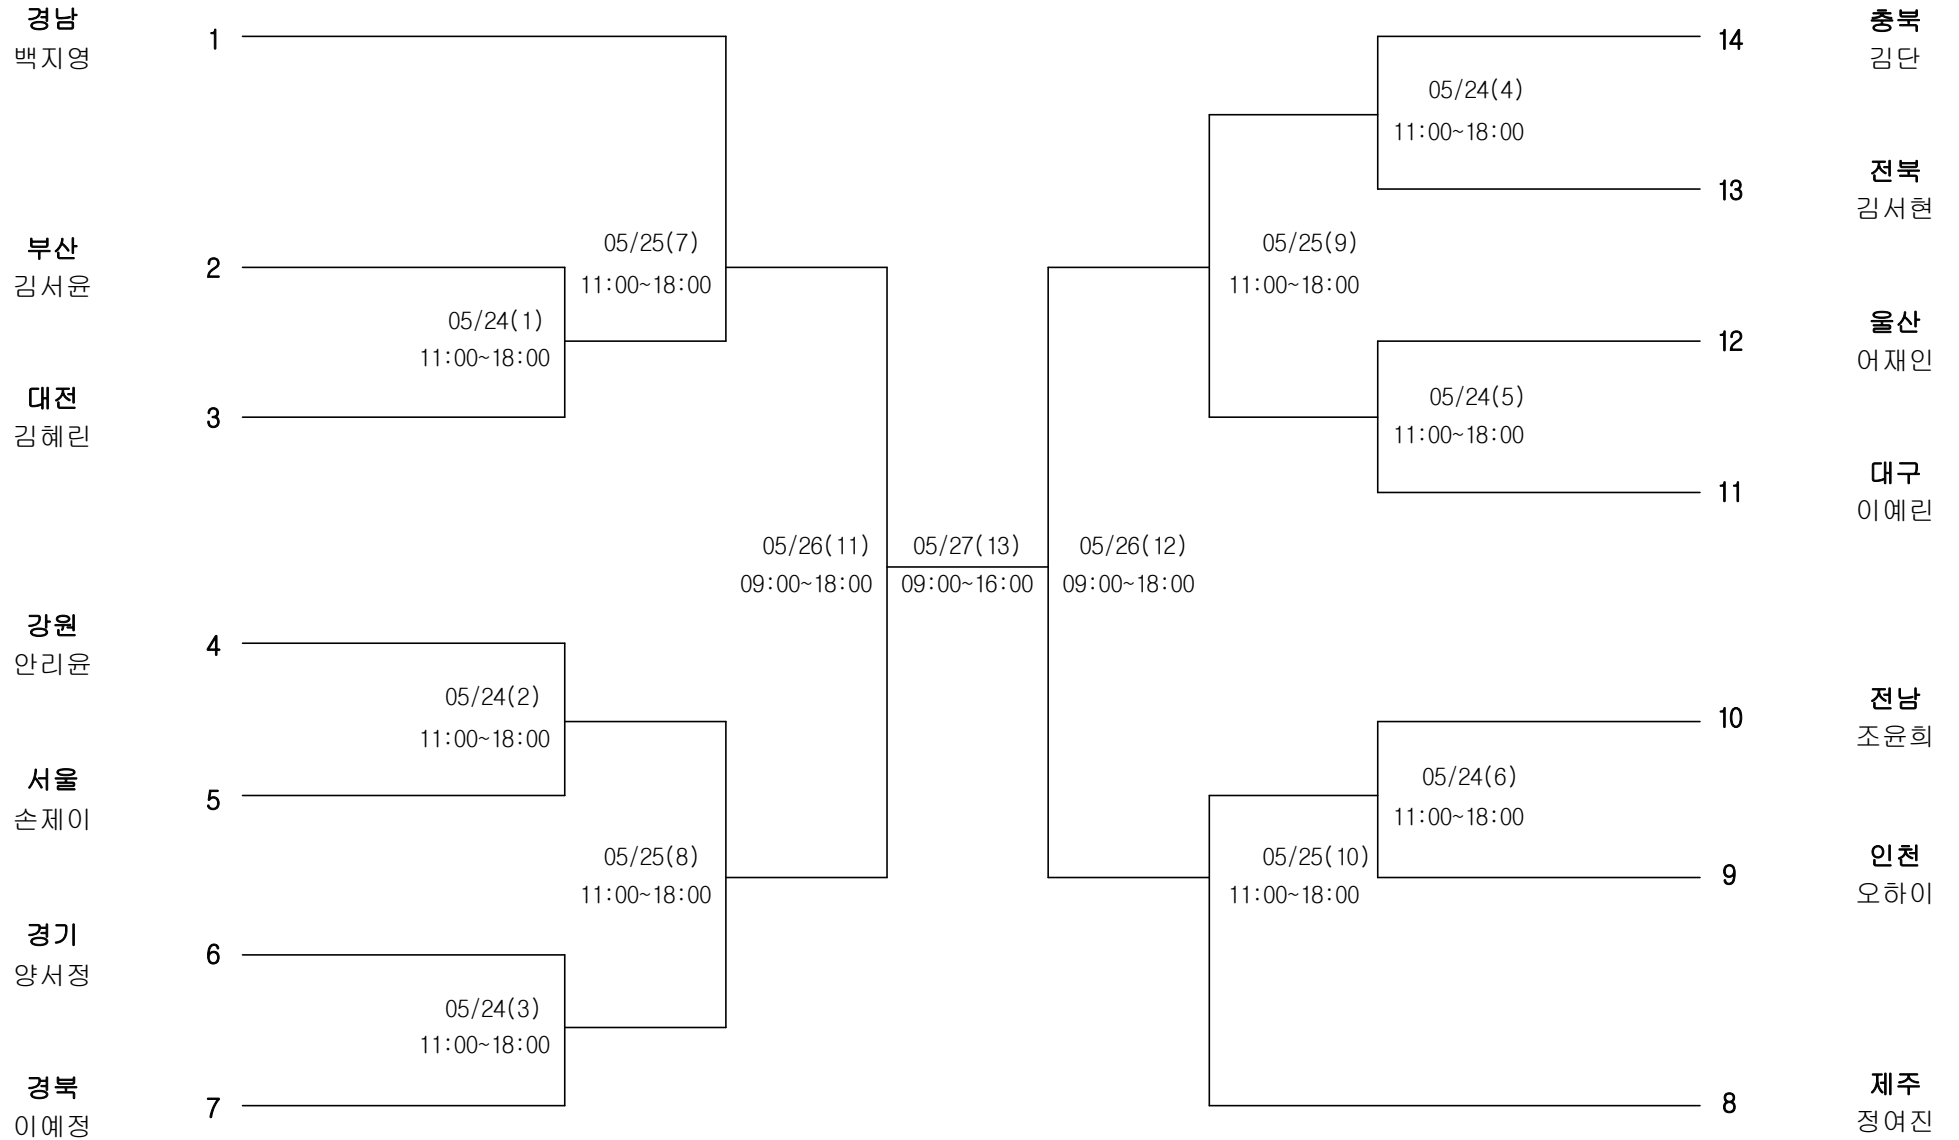

테니스 여자15세이하부 개인전단식

경기장 : 창원시립 테니스장