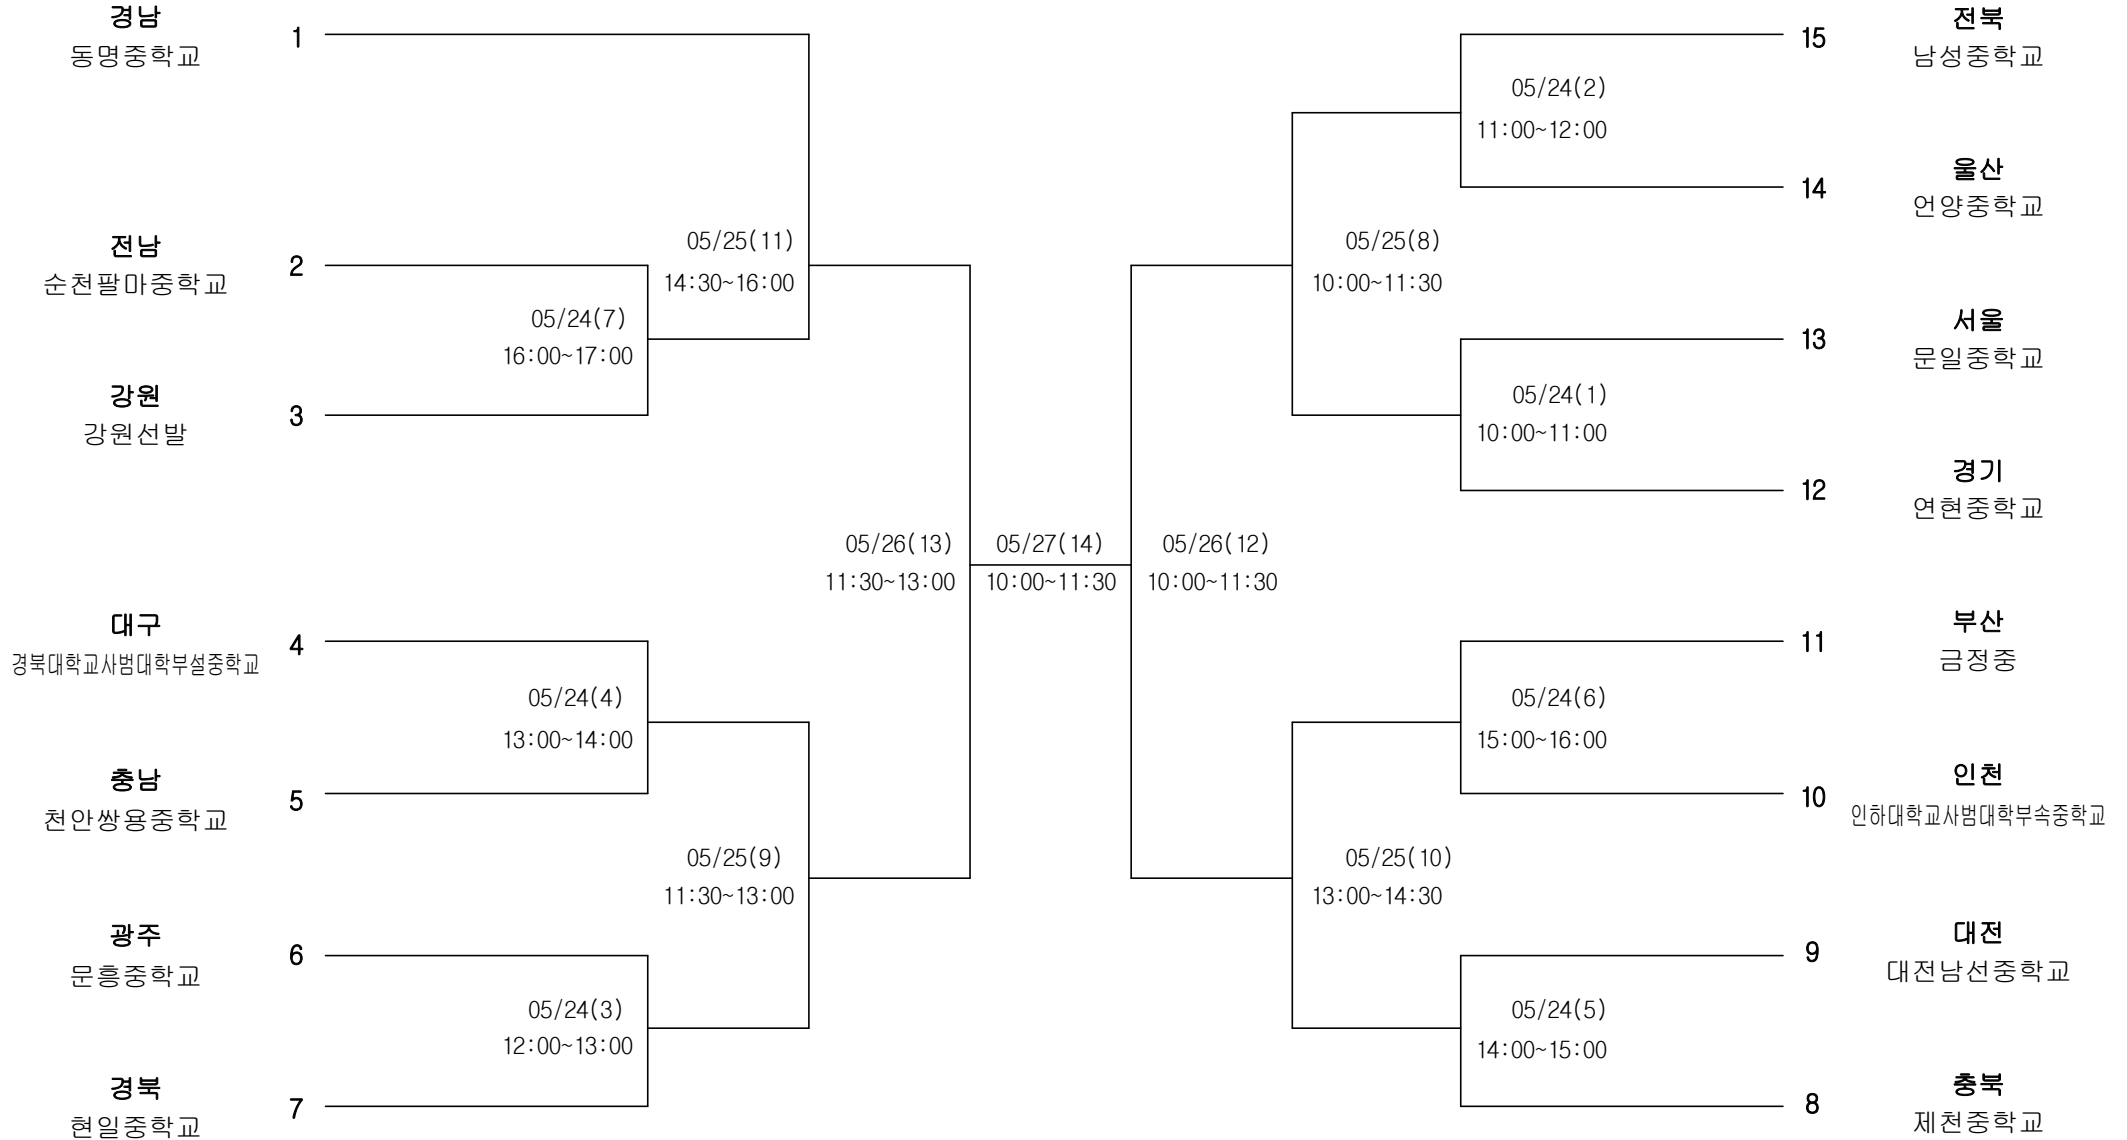

진주동명고 체육관

배구 남자15세이하부 단체전

경기장 :

경상국립대학교 칠암캠퍼스

배구 여자12세이하부 단체전

경기장 :

진주문산실내체육관

배구 여자15세이하부 단체전