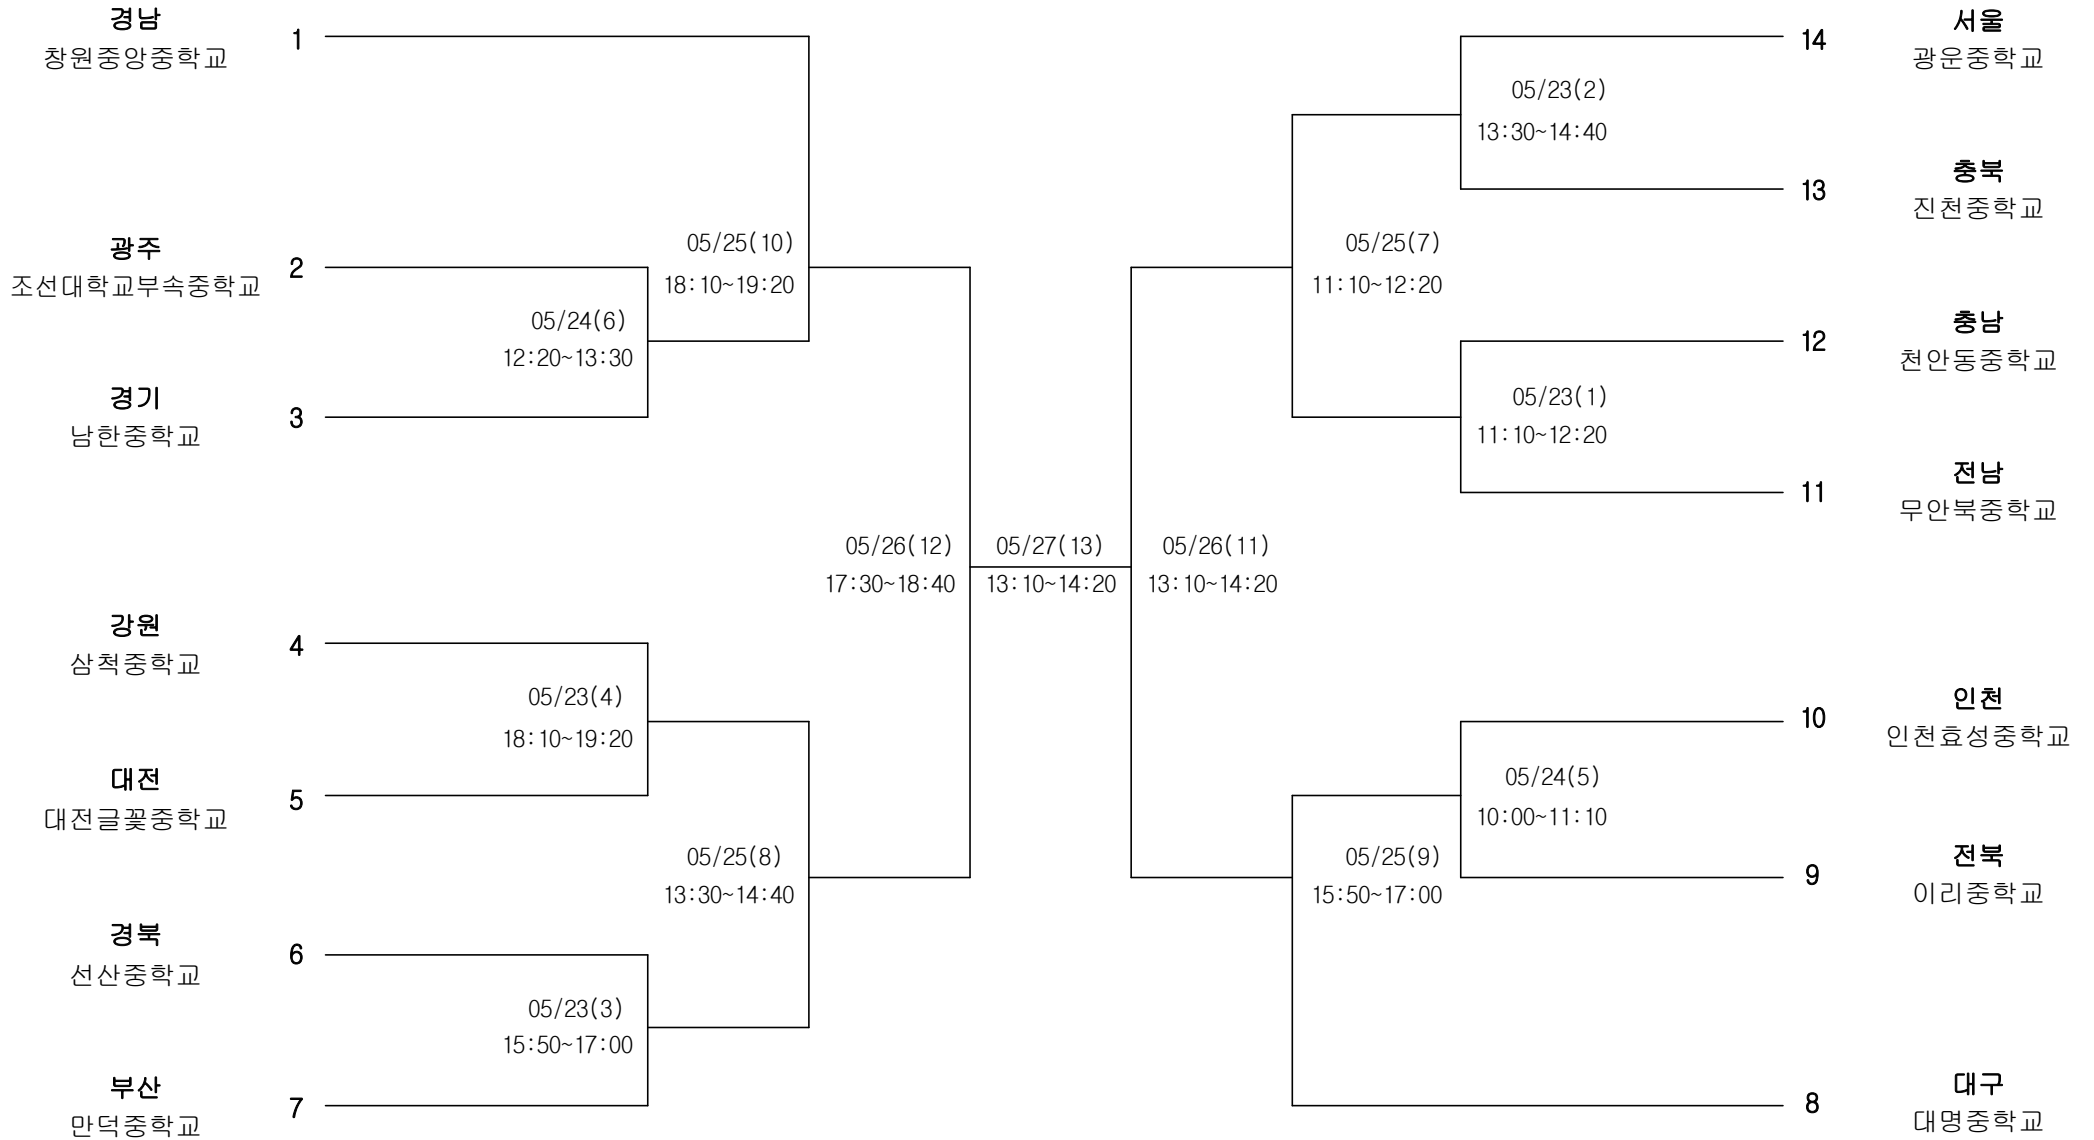

핸드볼 남자15세이하부 단체전

경기장 :

고성군국민체육센터