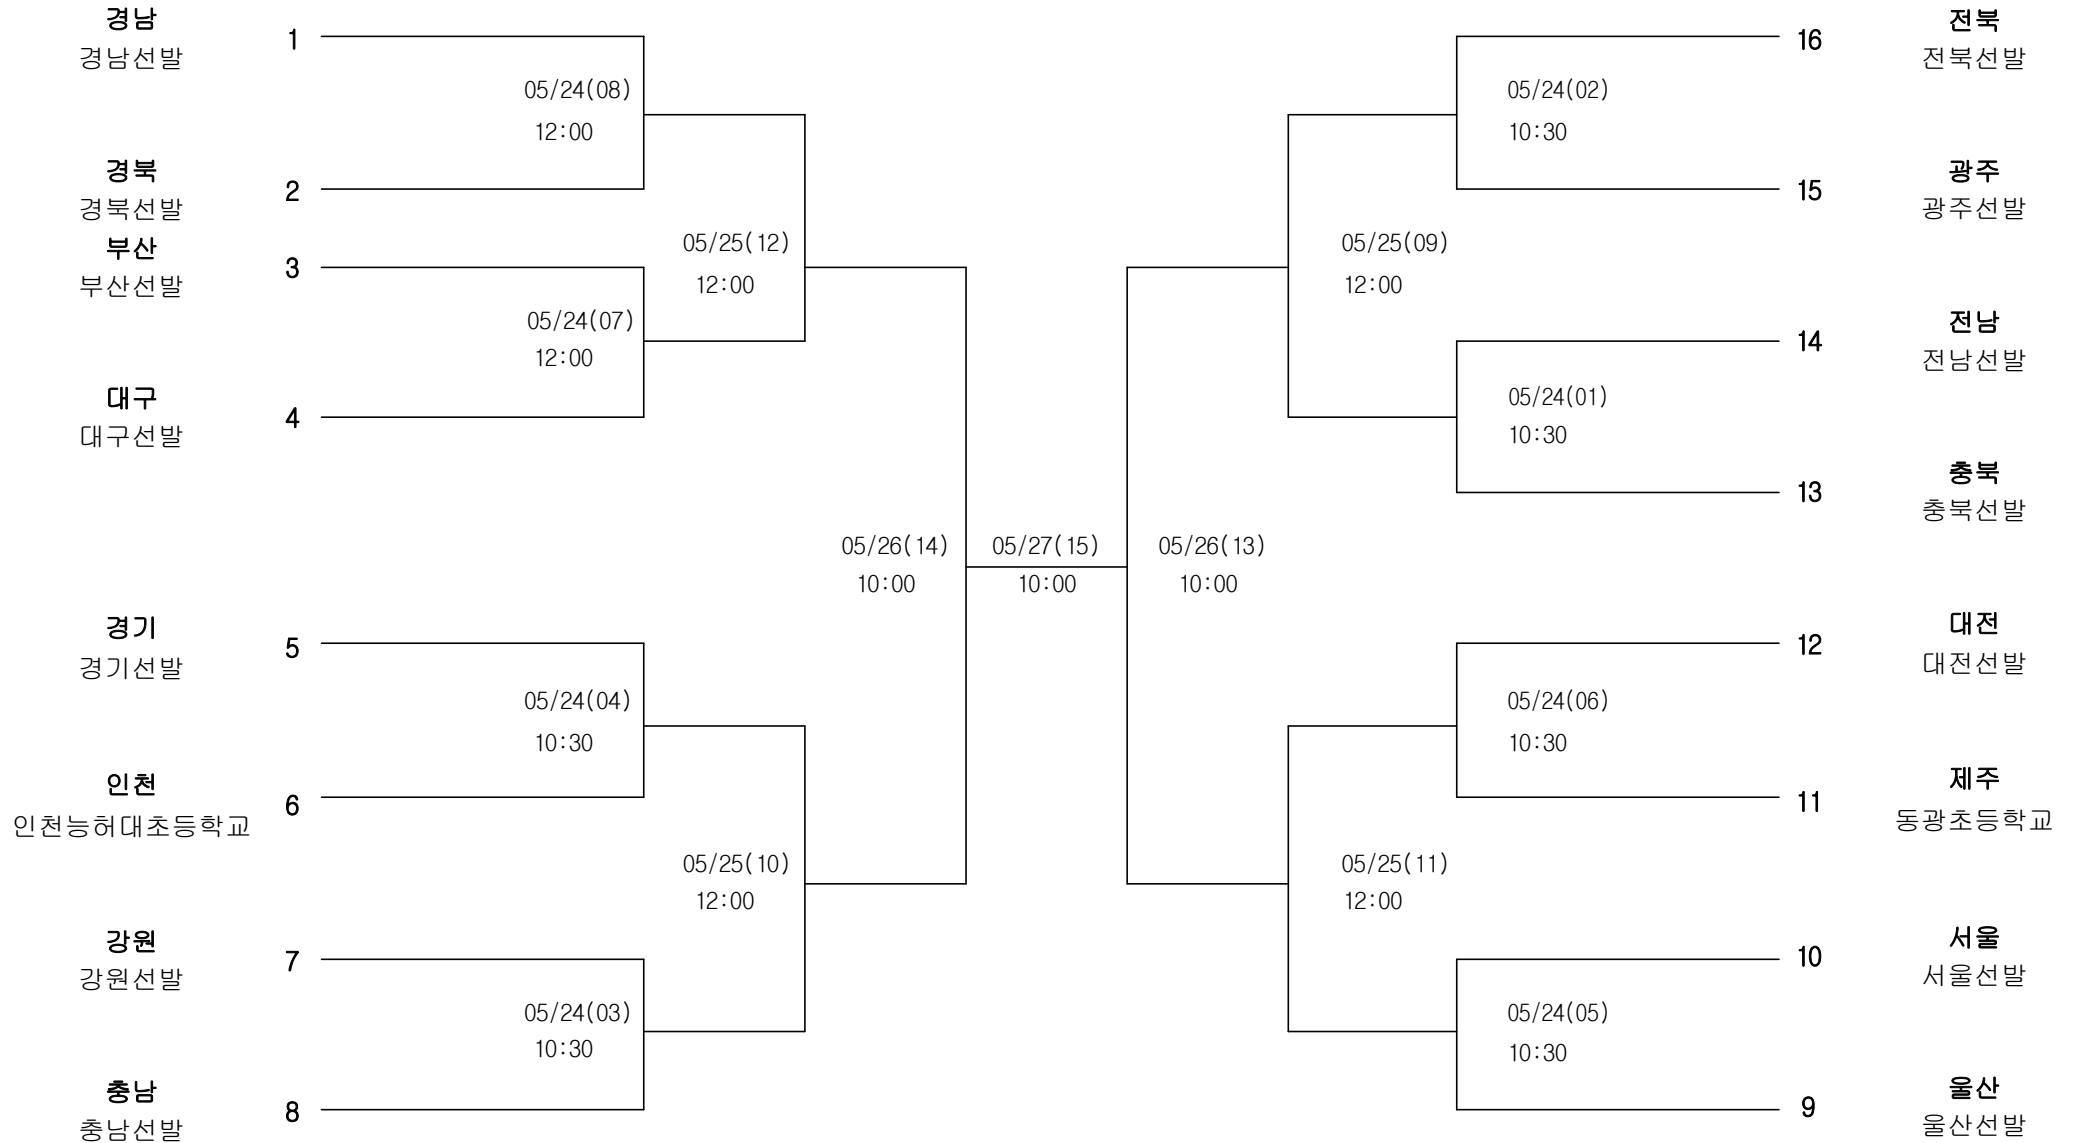

경북
정선우

펜싱 여자15세이하부 사브르-개인

경기장 : 남해실내체육관

배드민턴 남자12세이하부 단체전

경기장 :

밀양배드민턴경기장

배드민턴 남자15세이하부 단체전

경기장 :