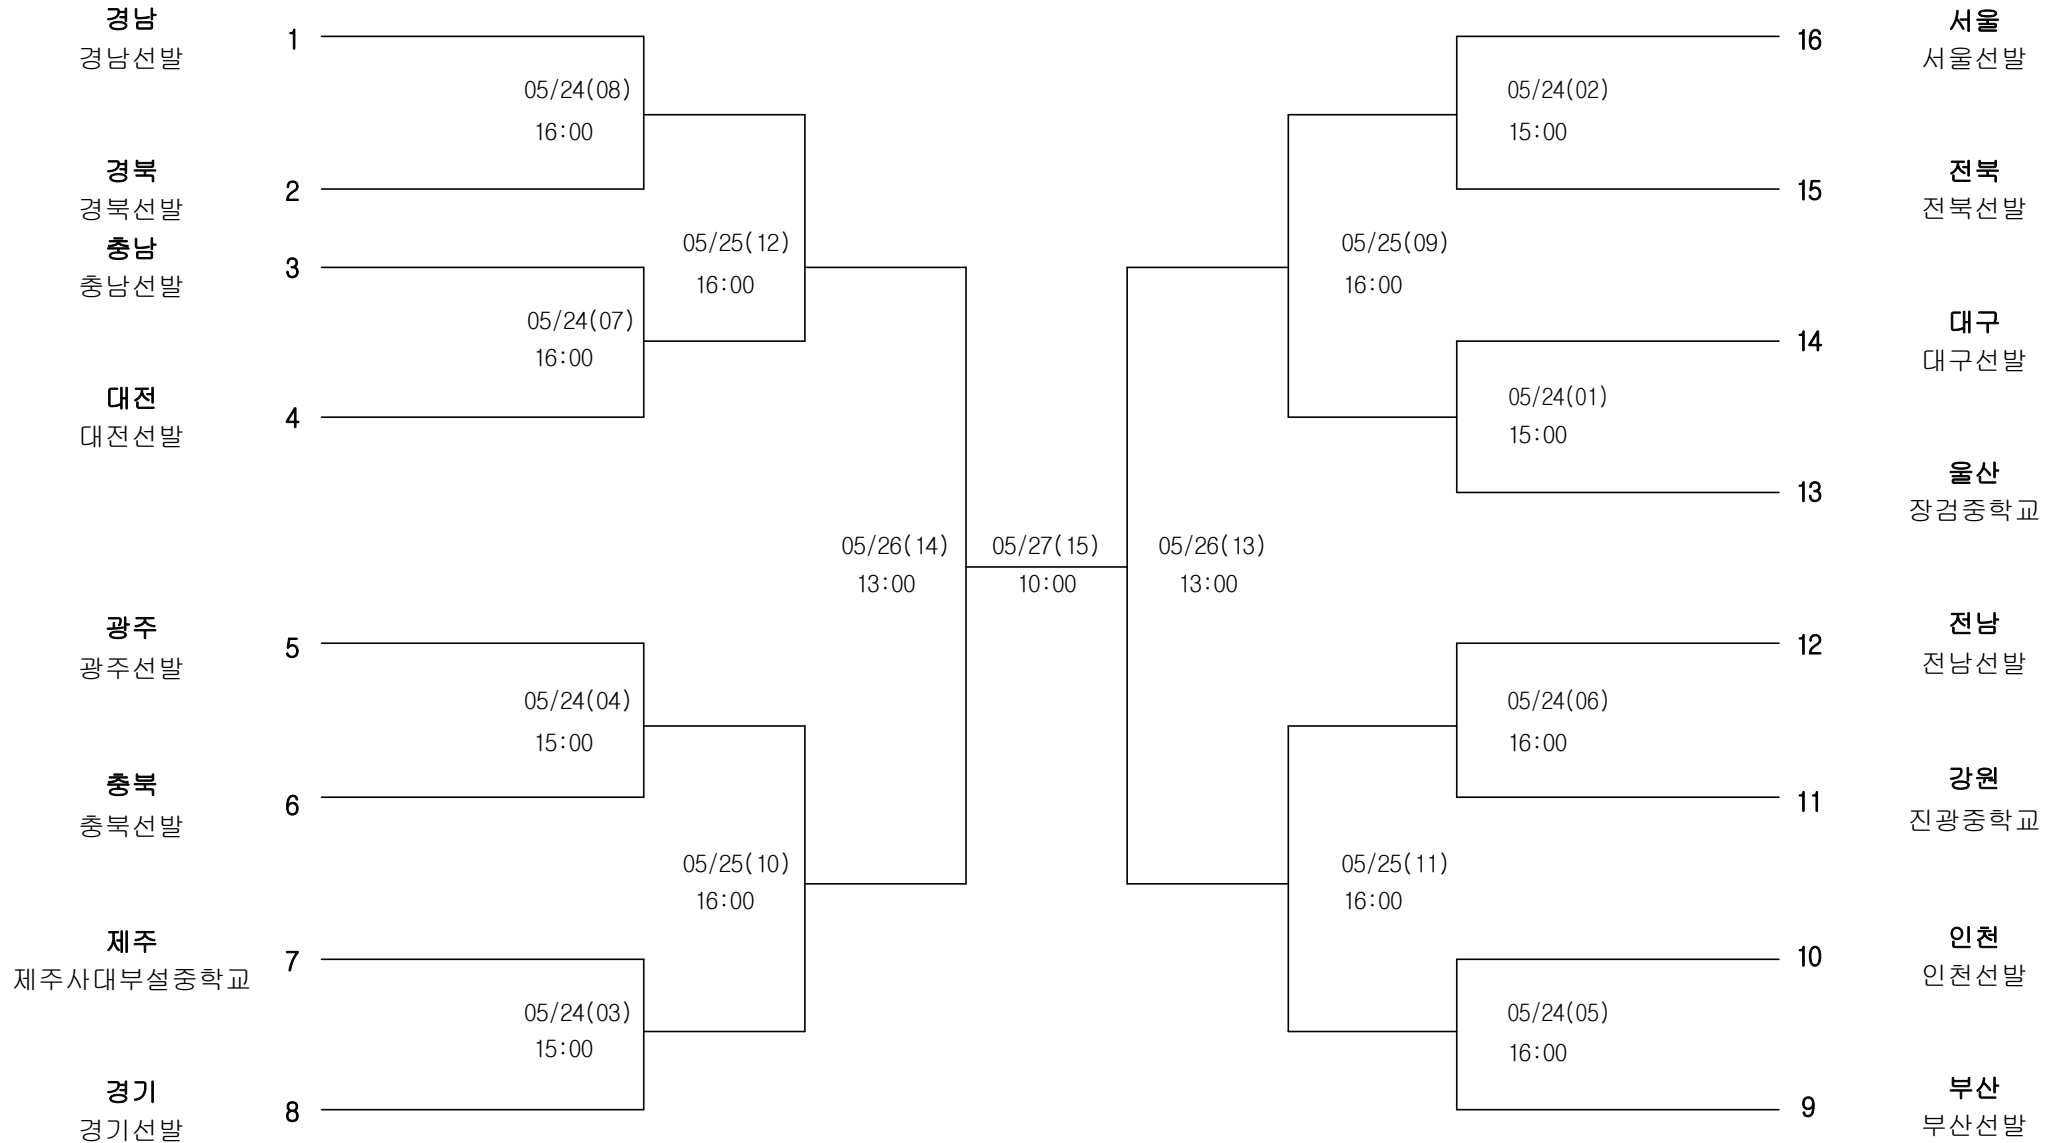

배드민턴 남자15세이하부 단체전

경기장 :

밀양배드민턴경기장