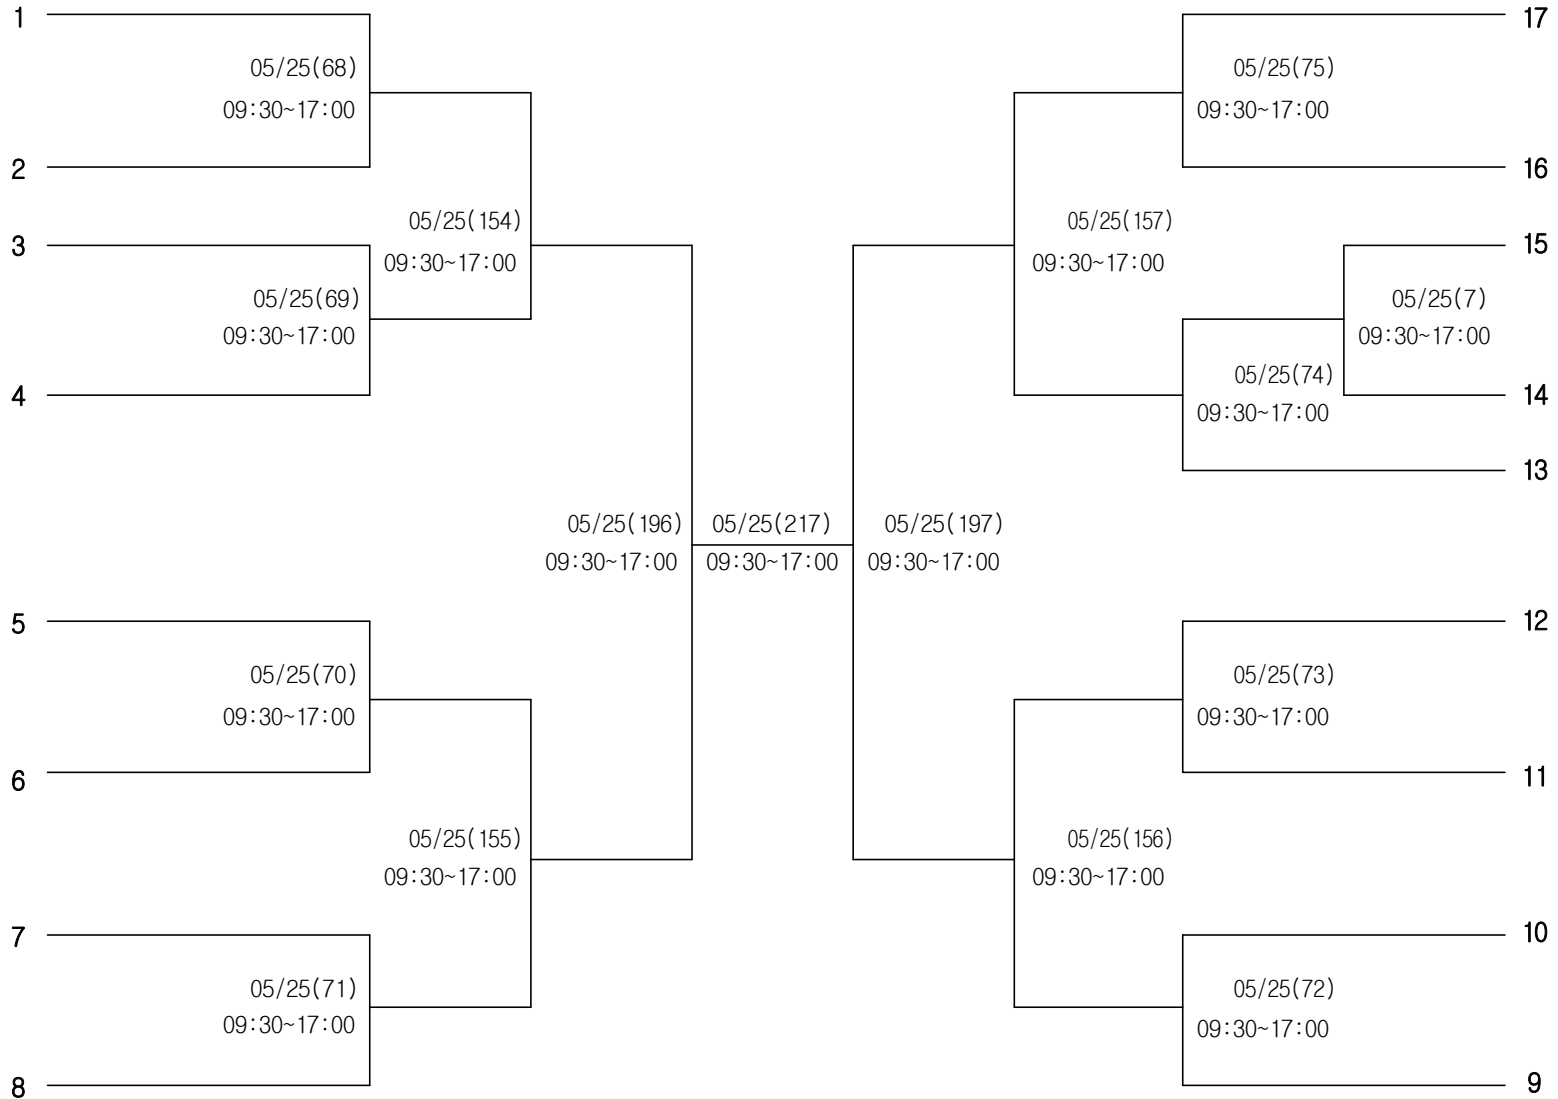

태권도 남자15세이하부 45kg초과 49kg까지

경기장 : 김해종합운동장 실내체육관

경남
박성민

대구
전현오

제주
정진희

울산
이수민

세종
임환

전북
송예준

부산
이채우

강원
천지훈

전남
지초현

충북
이승훈

충남
김우진

인천
김이든

대전
김찬우

경북
추승한

광주
정민호

경기
이종원

서울
엄주호