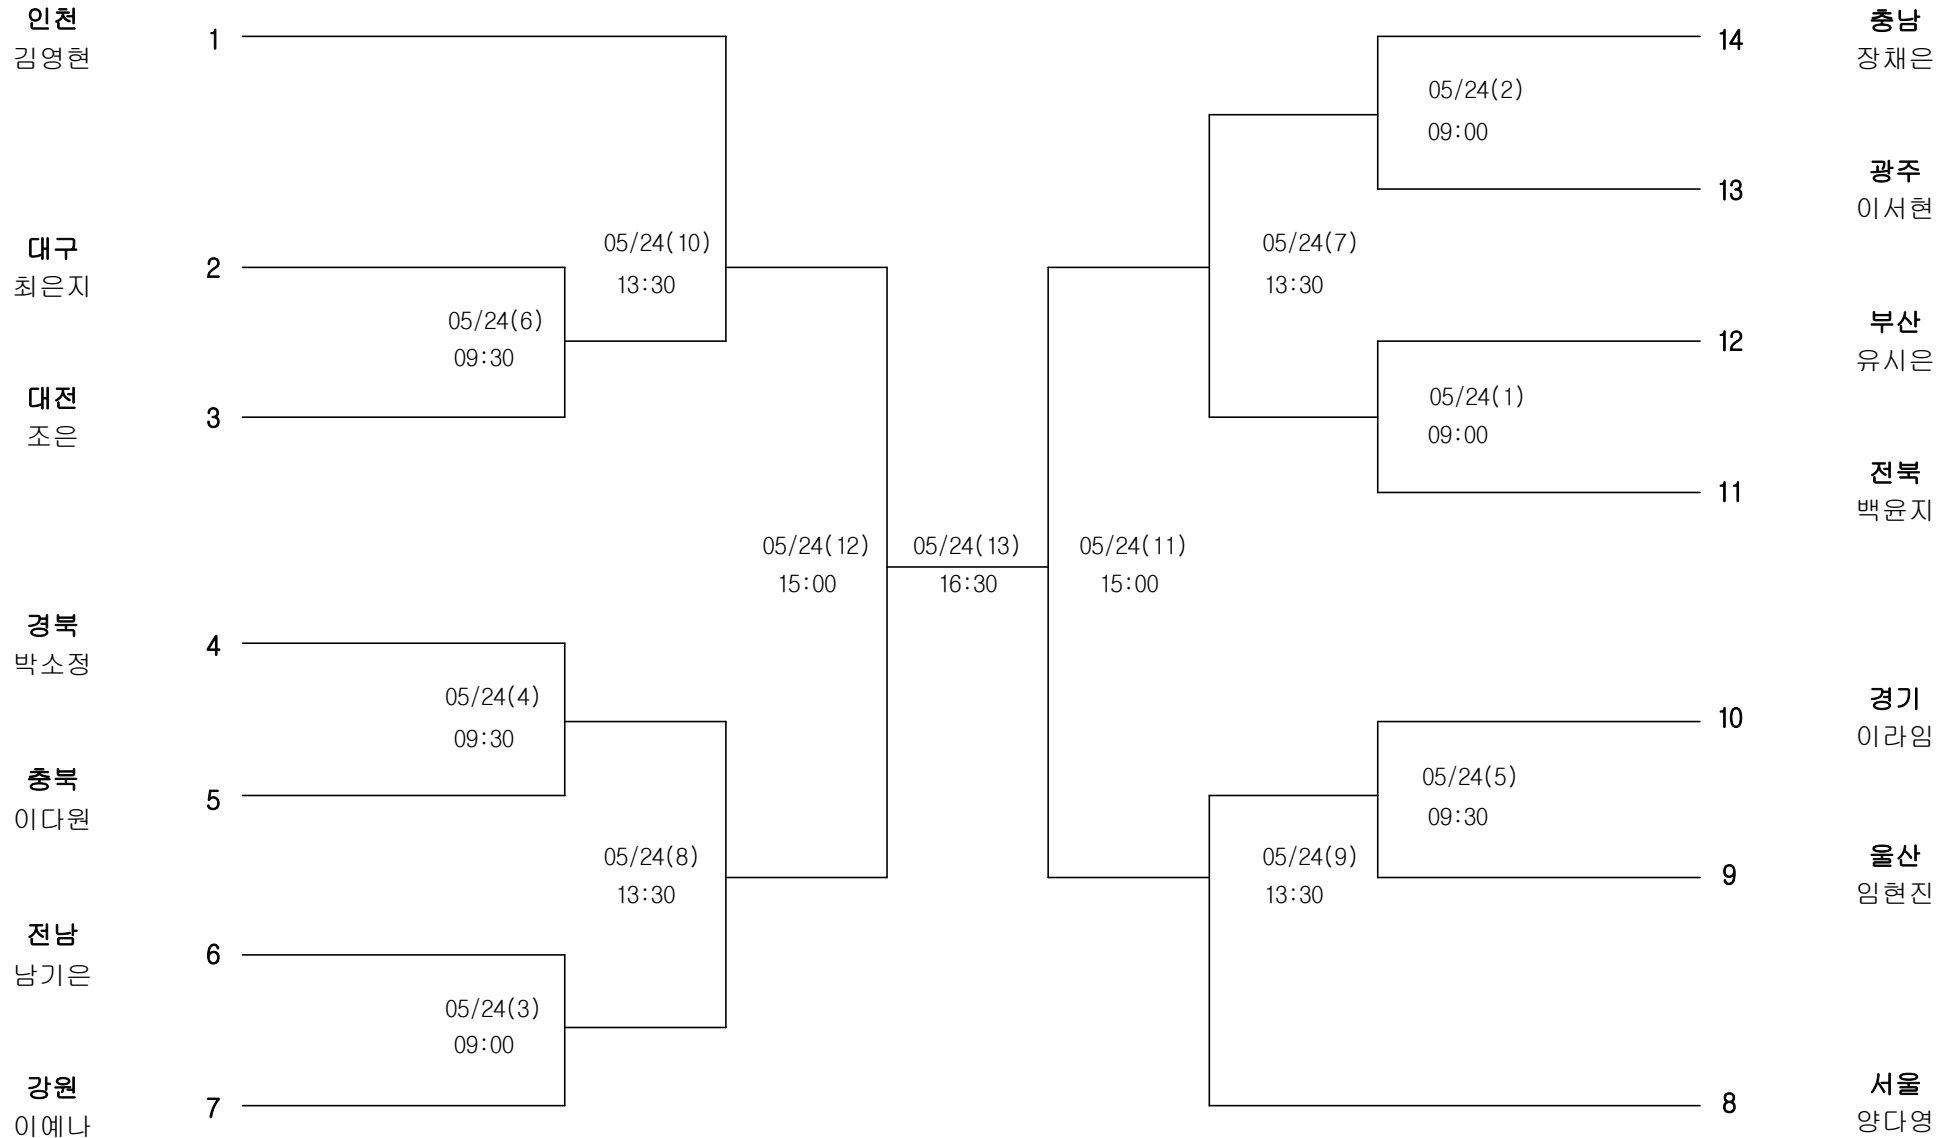

경북
정선우

펜싱 여자15세이하부 사브르-개인

경기장 : 남해실내체육관

배드민턴 남자12세이하부 단체전

경기장 :

밀양배드민턴경기장

배드민턴 남자15세이하부 단체전

경기장 :