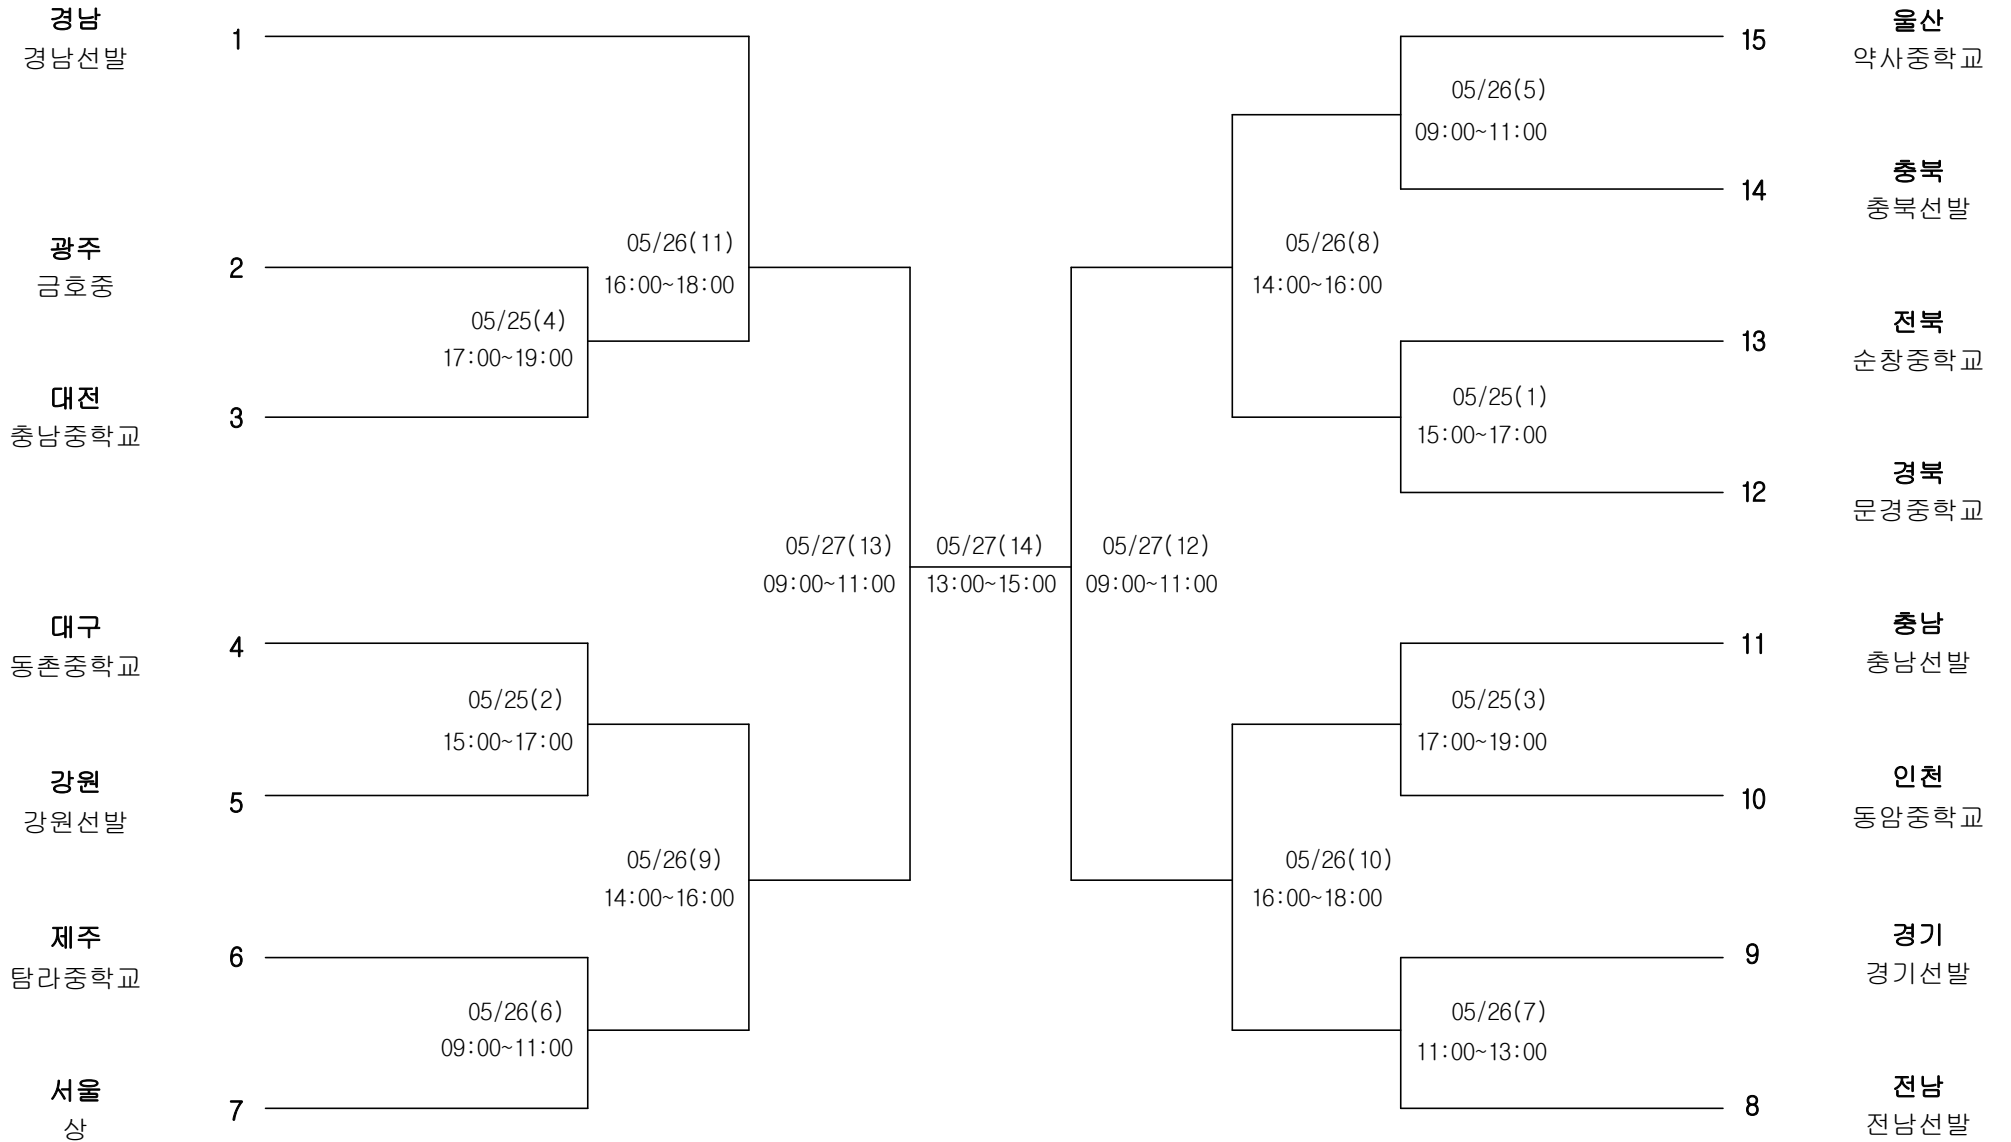

소프트테니스 남자15세이하부 단체전

경기장 : 신안동복합스포츠타운