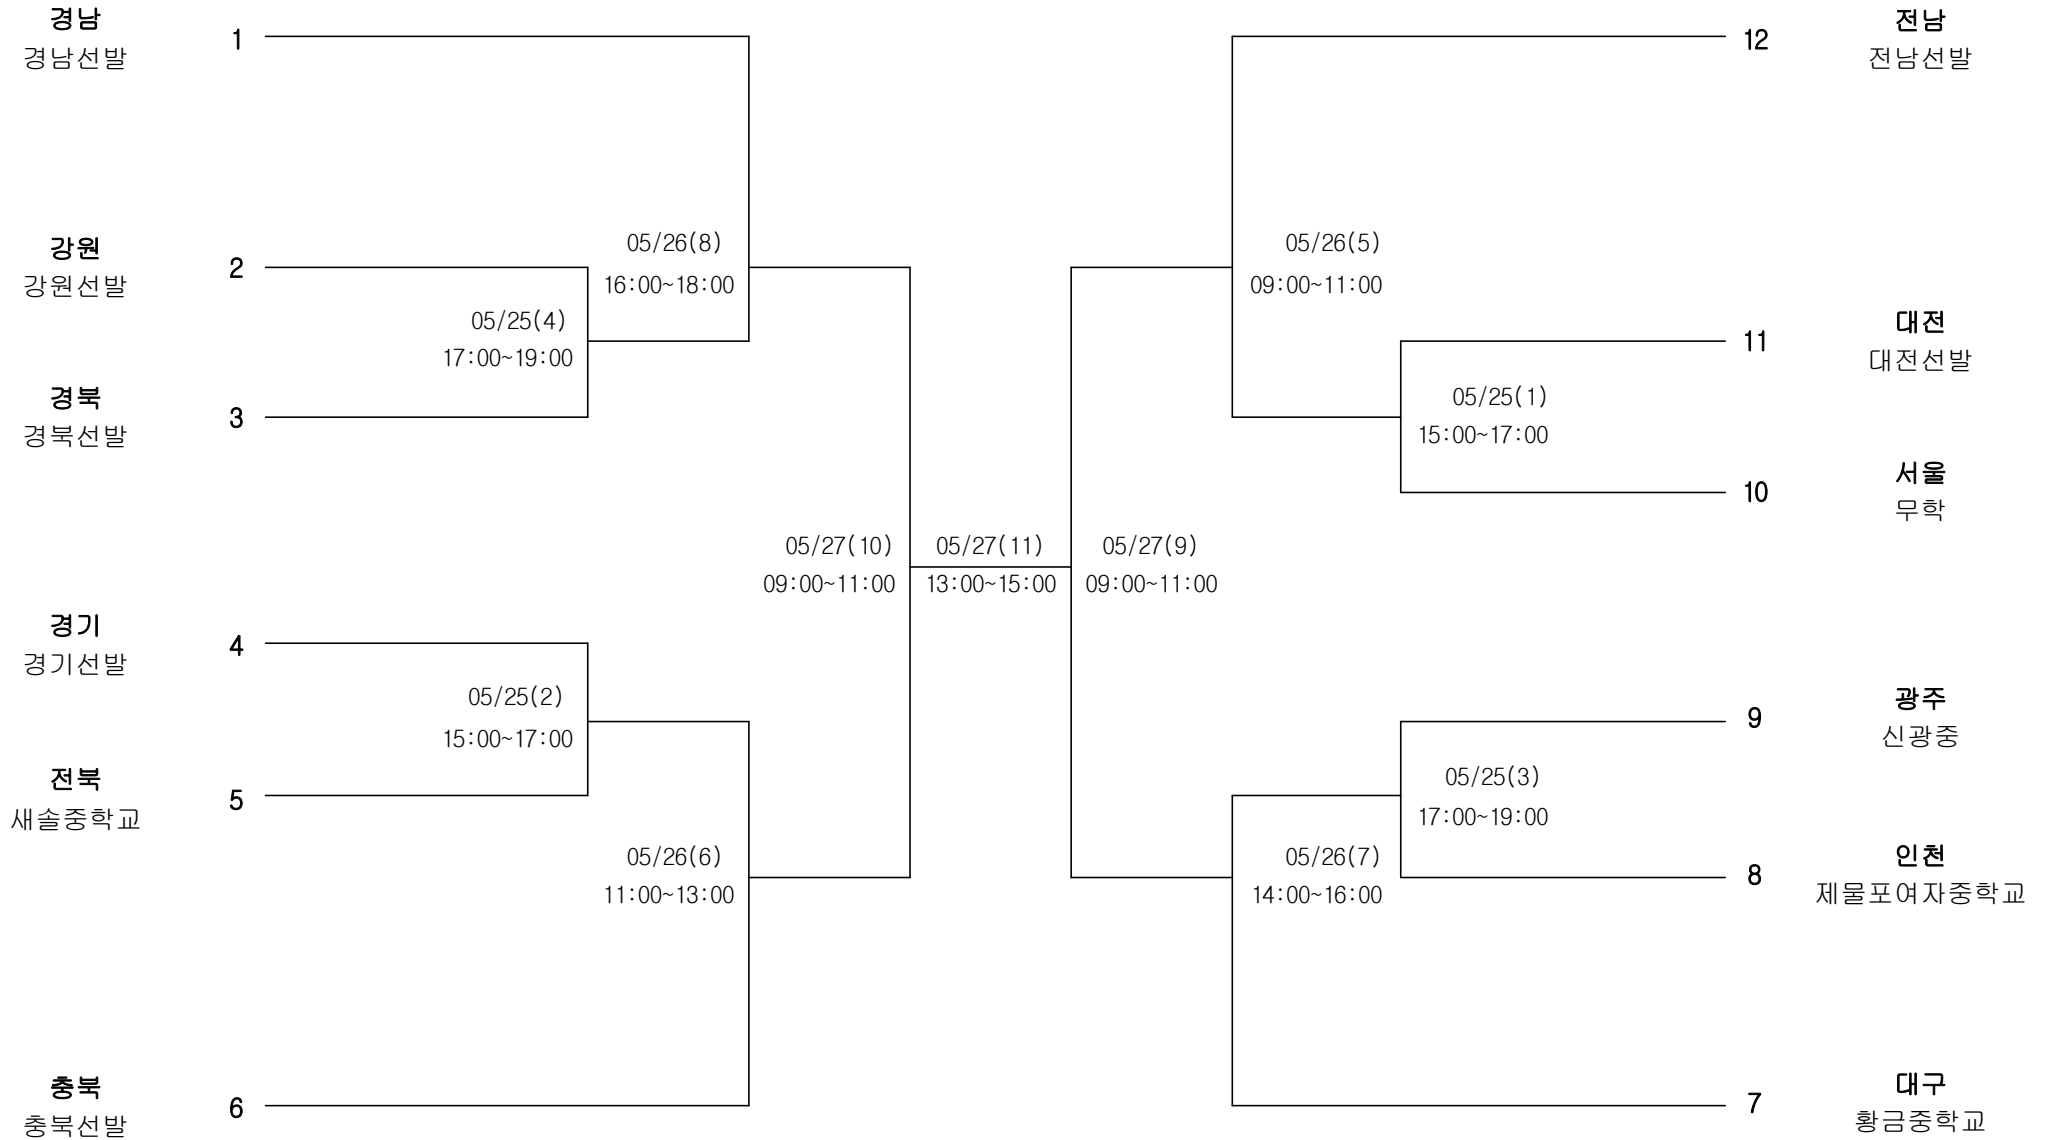

소프트테니스 여자15세이하부 단체전

경기장 : 신안동복합스포츠타운