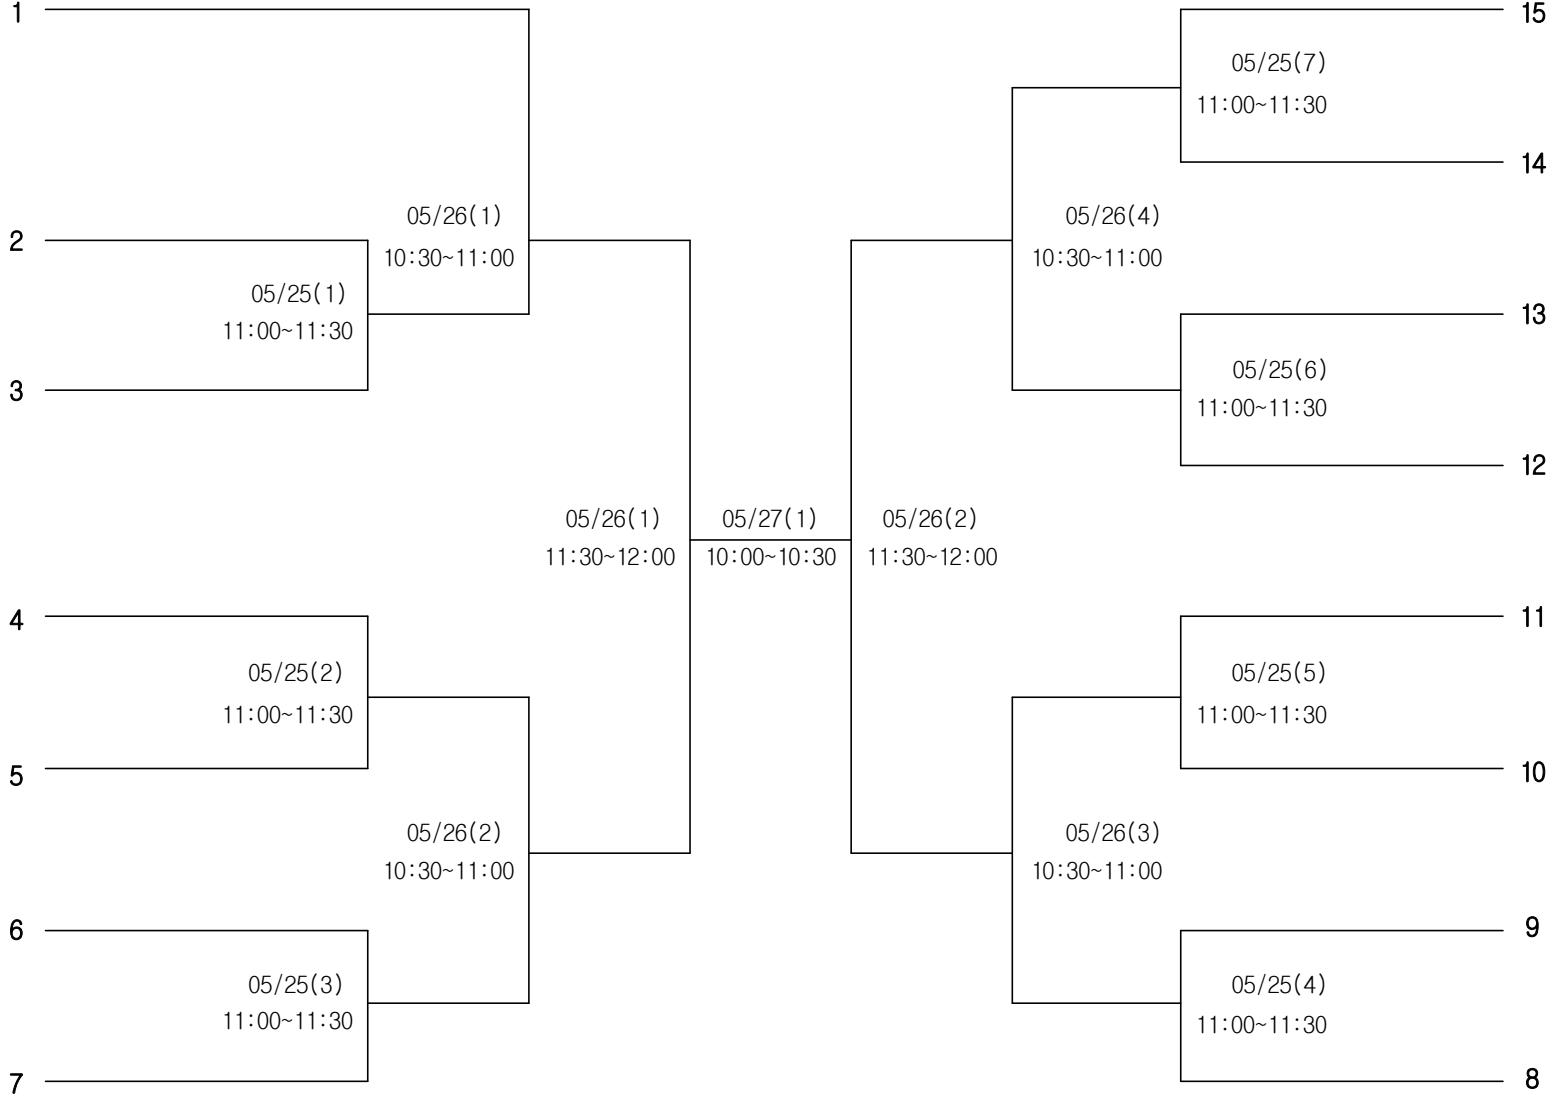

탁구 남자15세이하부 개인전

경기장 :

양산실내체육관

경남
마영민

1

부산
김도원

15

충북
김성찬

2

제주
오중현

14

세종
오예성

3

충남
김병국

13

전북
정준희

4

서울
김지후

12

광주
김민찬

5

대구
박민혁

11

인천
이동건

6

전남
손준혁

10

경기
오세주

7

대전
이승수

9

경북
김려원

8