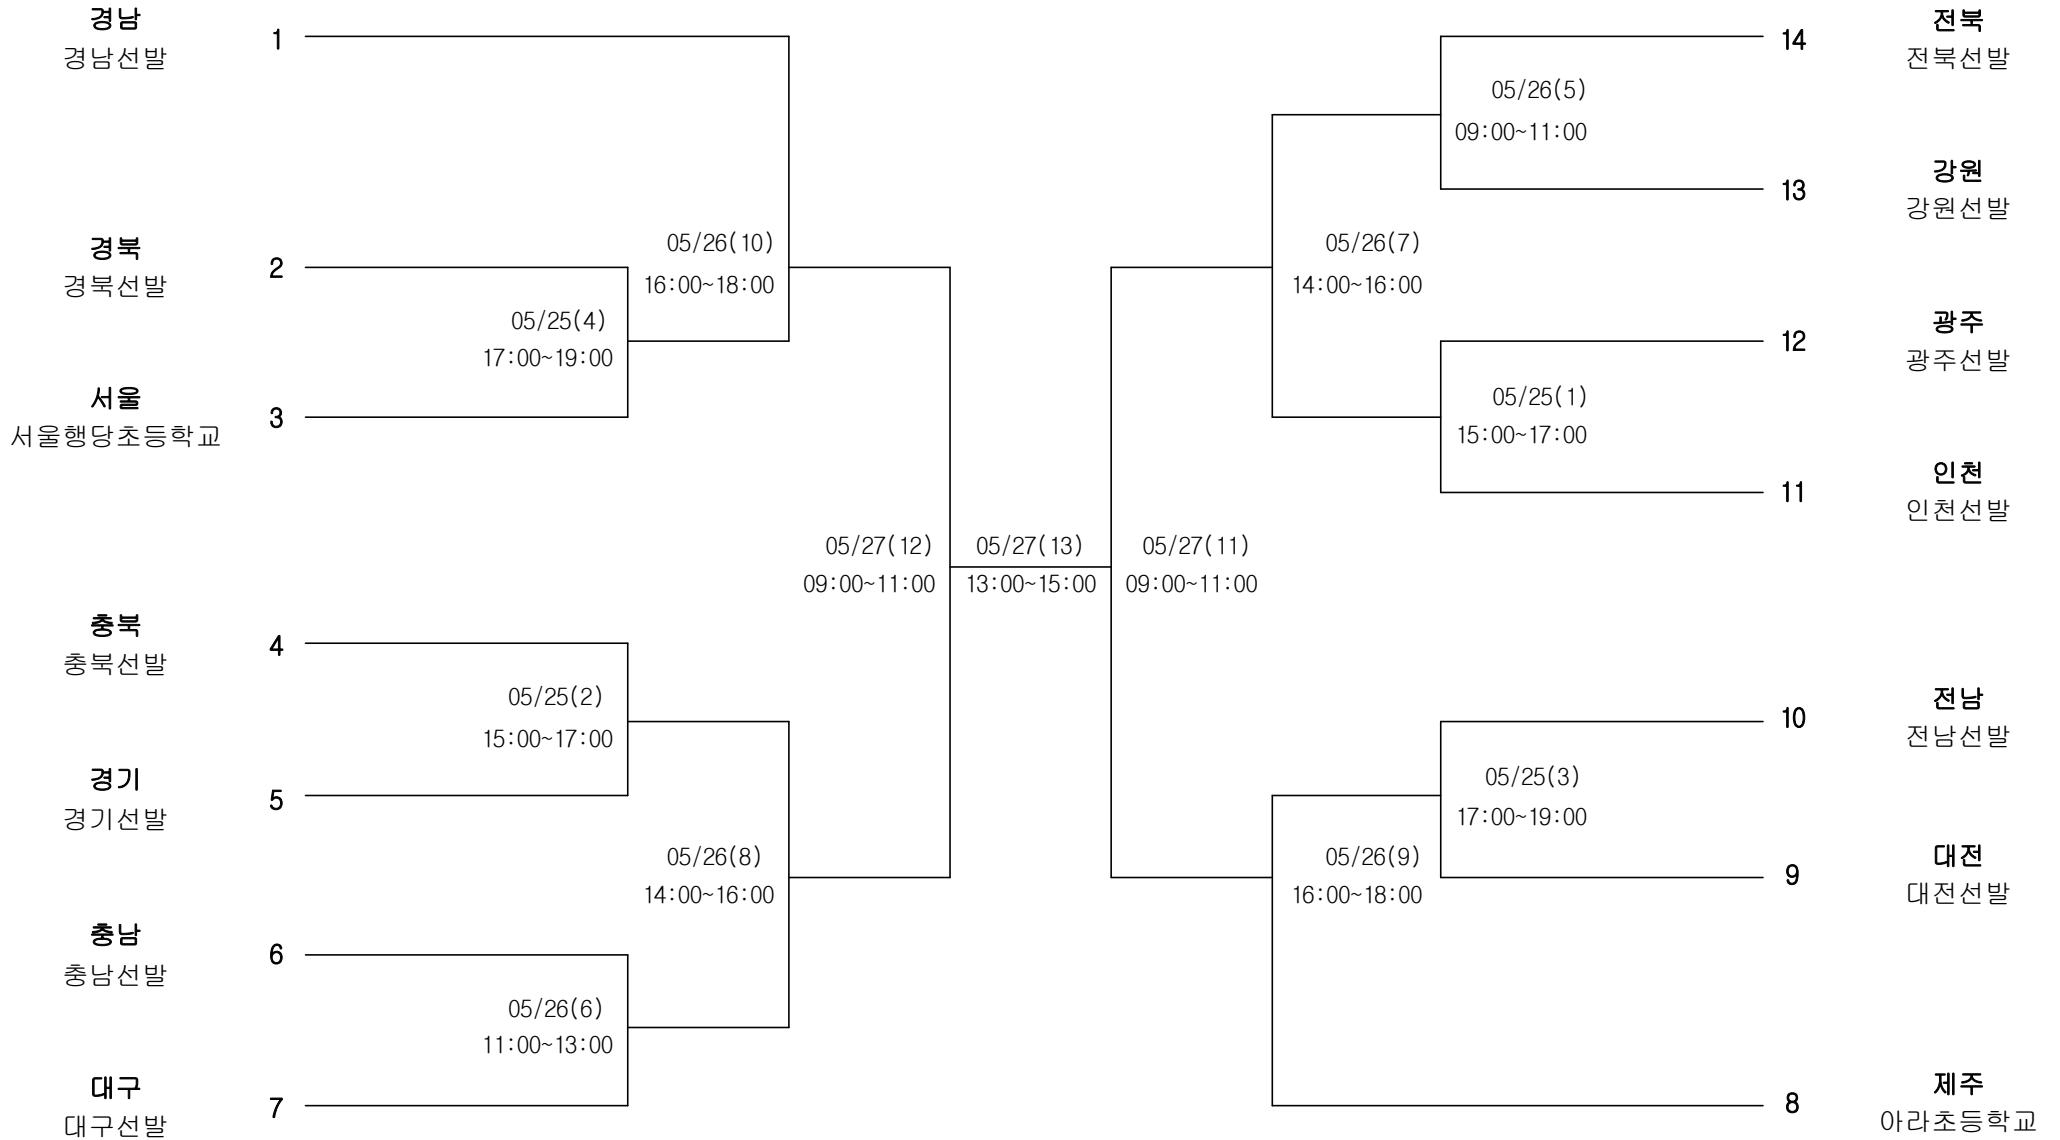

경기장 : 신안동복합스포츠타운

소프트테니스 남자15세이하부 개인복식

경기장 : 신안동복합스포츠타운

소프트테니스 남자15세이하부 개인단식

경기장 : 신안동복합스포츠타운

소프트테니스 여자12세이하부 단체전

경기장 : 신안동복합스포츠타운

소프트테니스 여자12세이하부 개인복식