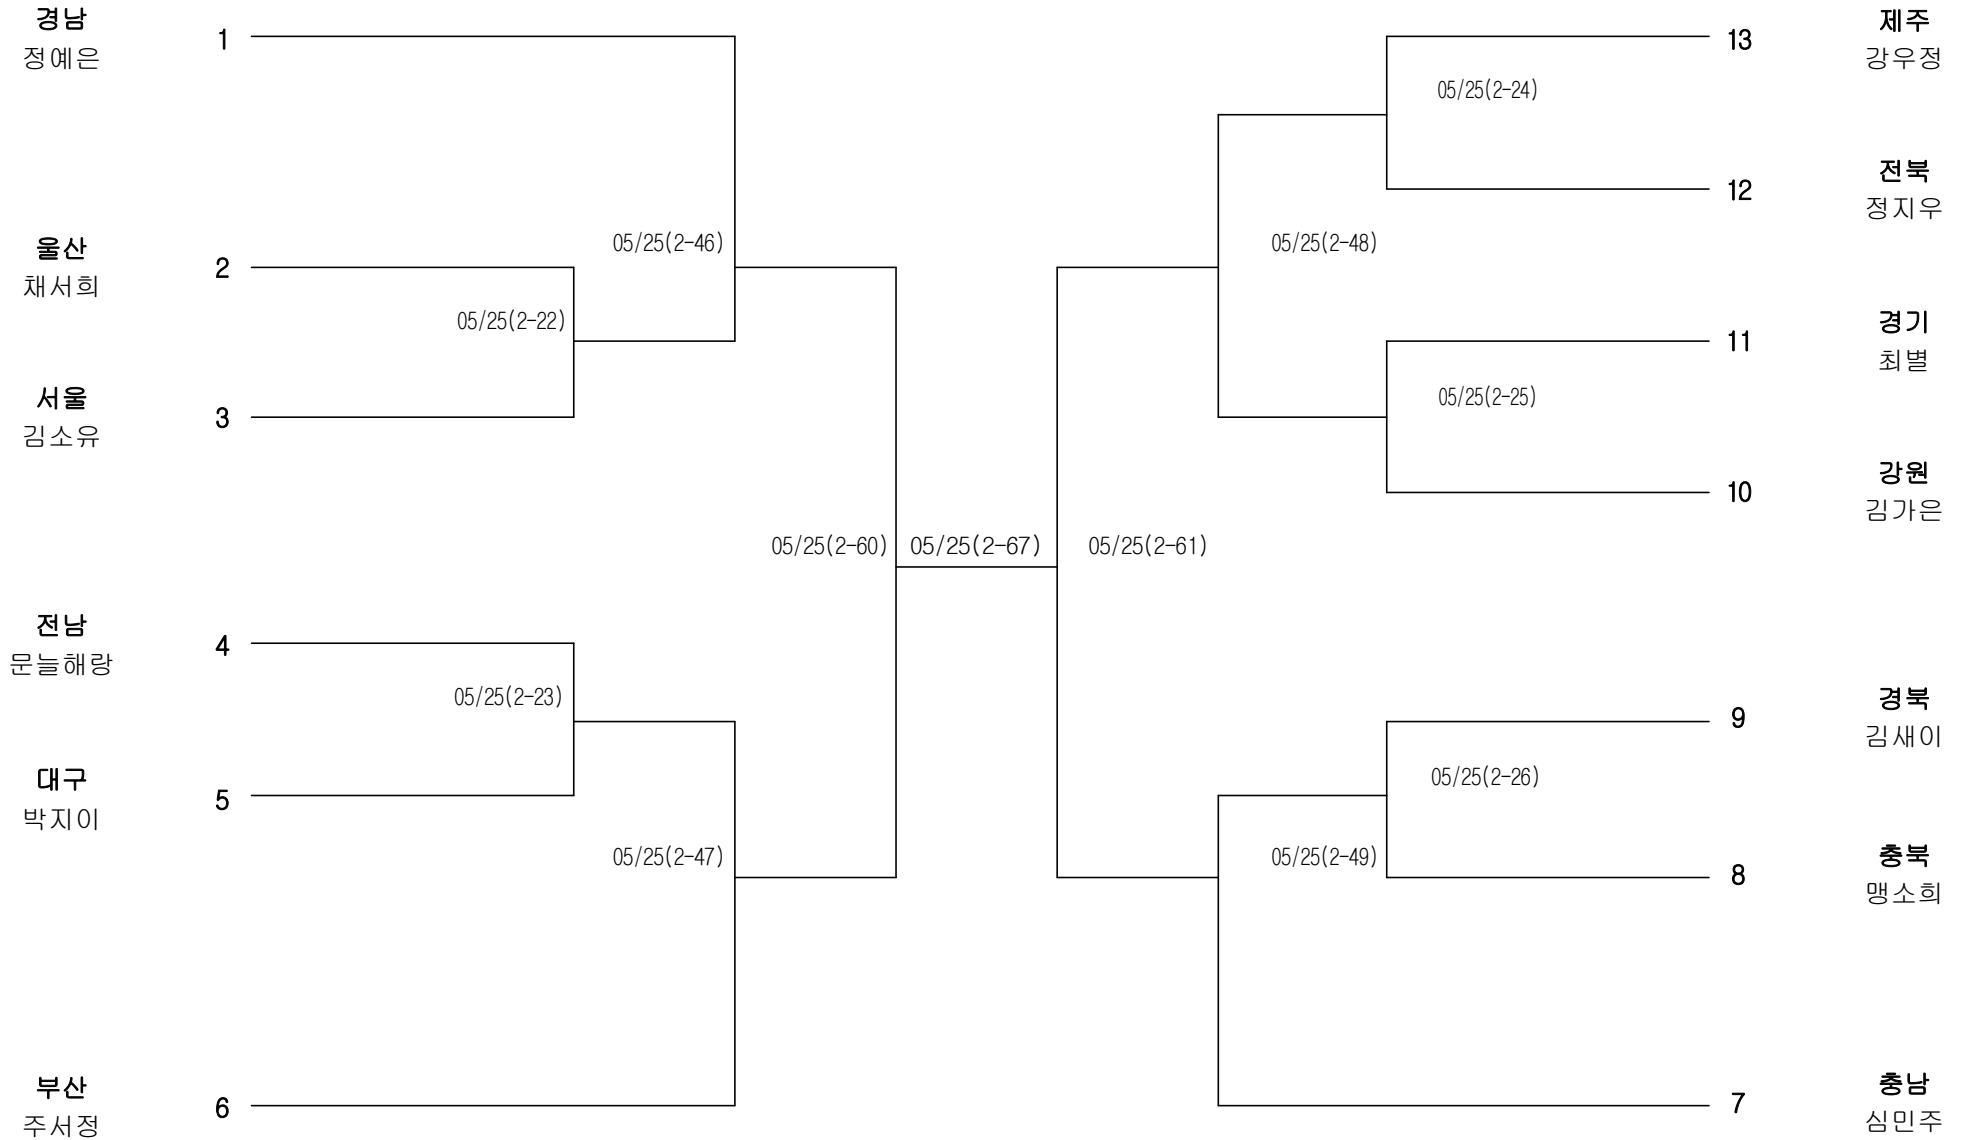

유도 여자12세이하부 개인전57KG이상급

경기장 : 합천체육관