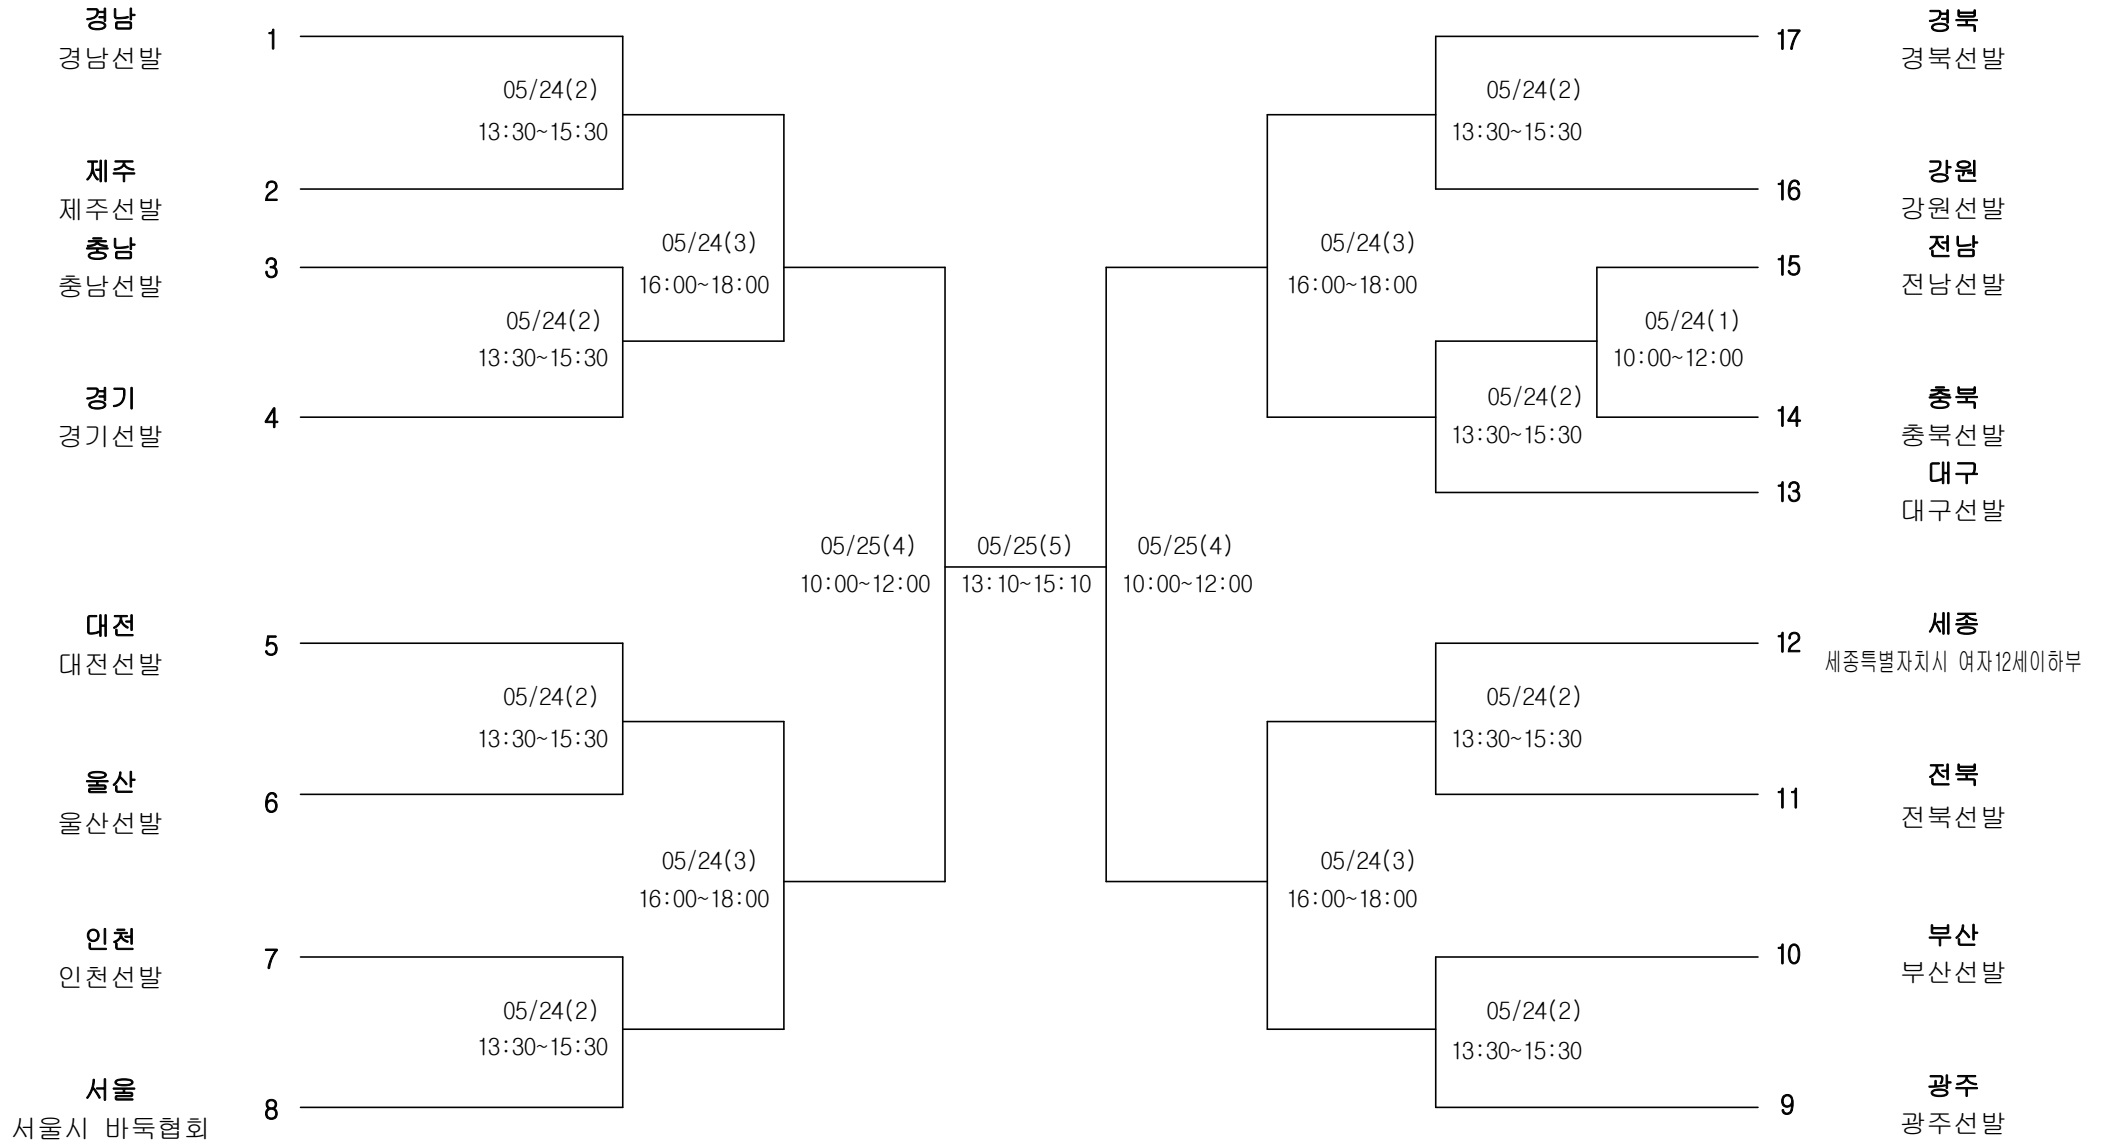

바둑 여자12세이하부 단체전

경기장 :

함양 고운체육관