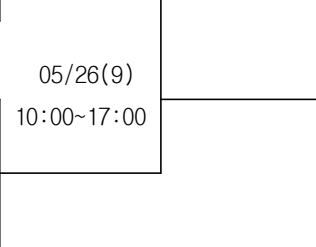

함안실내체육관

경남
이선호

전남
김정민
강원
장연우

대구
이강현

제주
오지우

경북
박준서

전북
오민석

경기
김민준