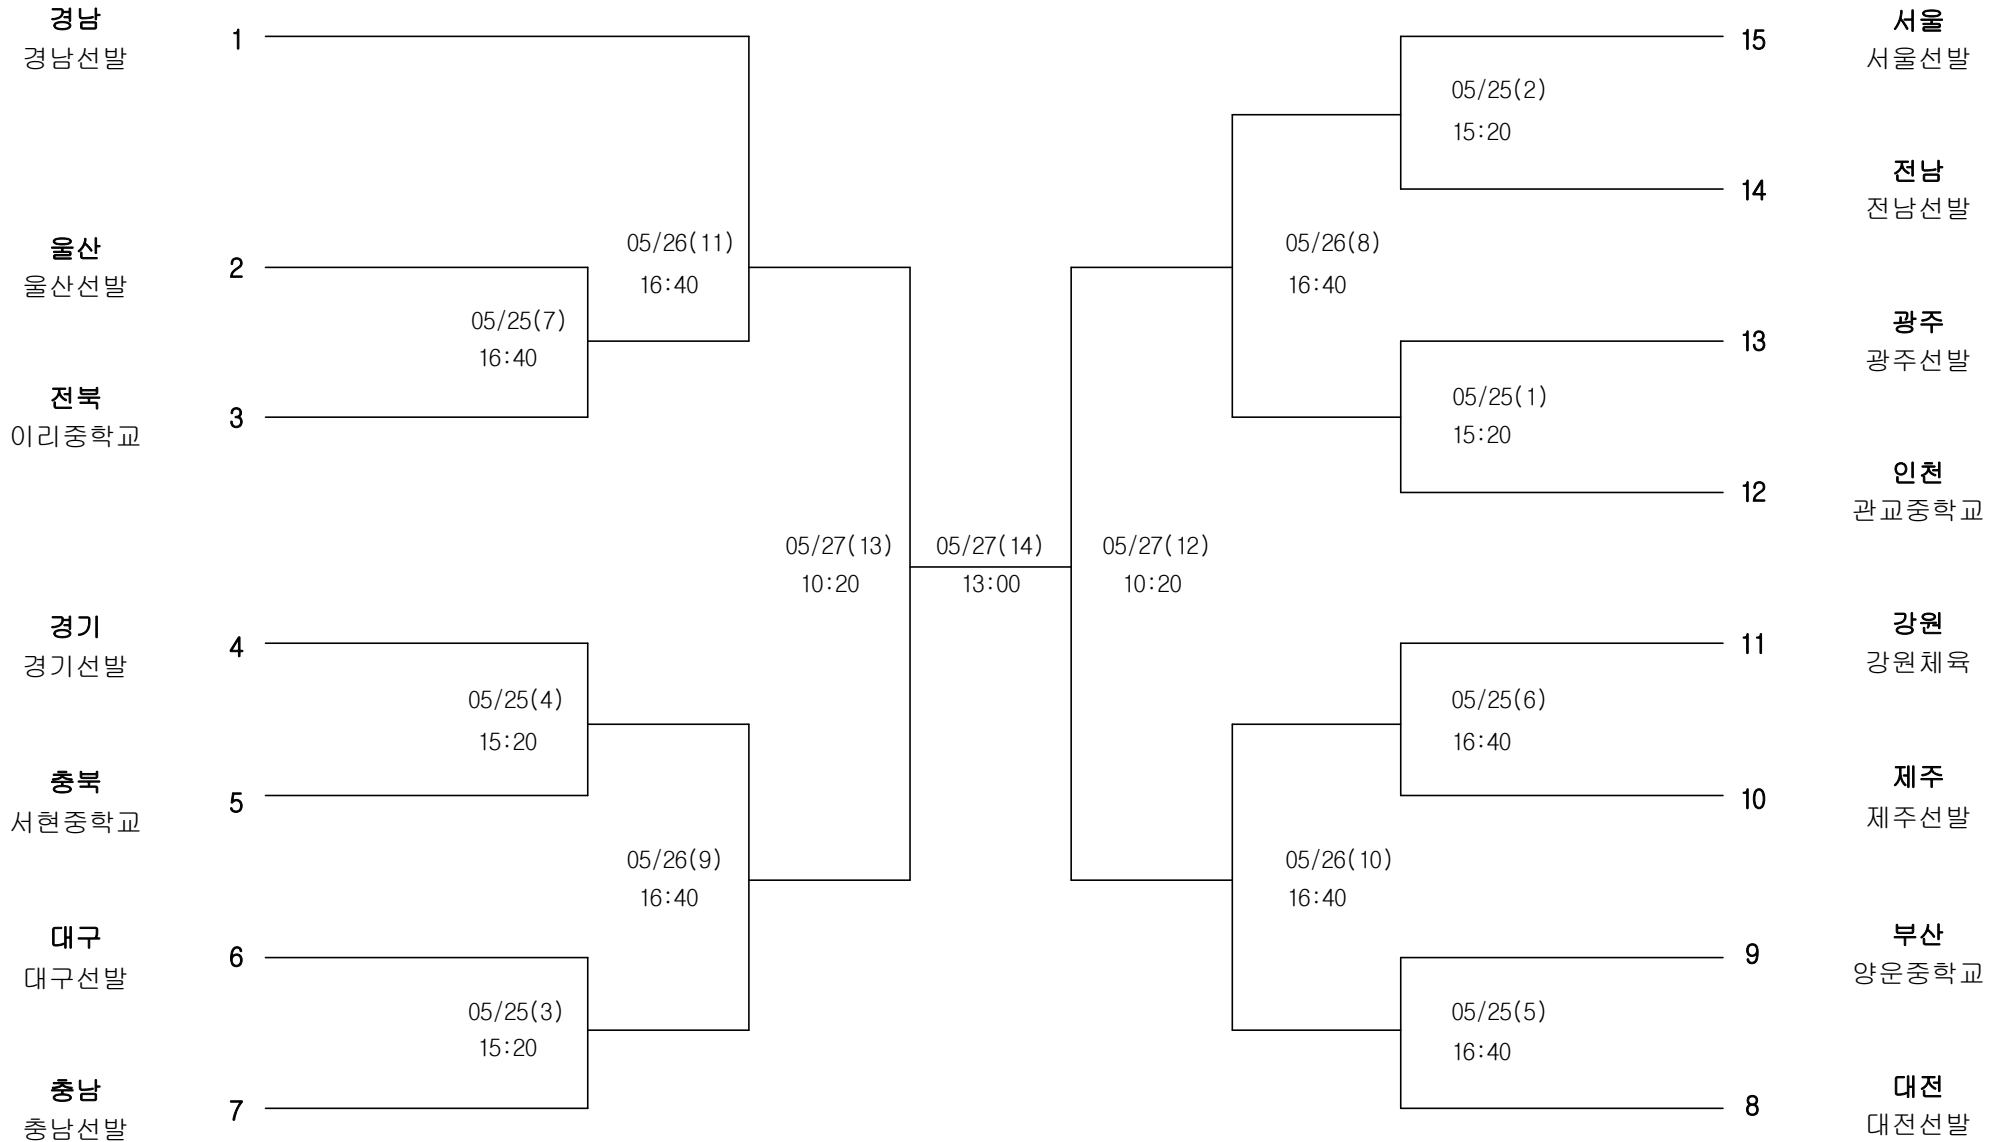

펜싱 남자15세이하부 플러레-단체전

경기장 : 남해실내체육관

펜싱 남자15세이하부 에베-단체전

경기장 : 남해실내체육관

펜싱 남자15세이하부 사브르-단체전

경기장 : 남해실내체육관

펜싱 남자15세이하부 플러레-개인

경기장 : 남해실내체육관