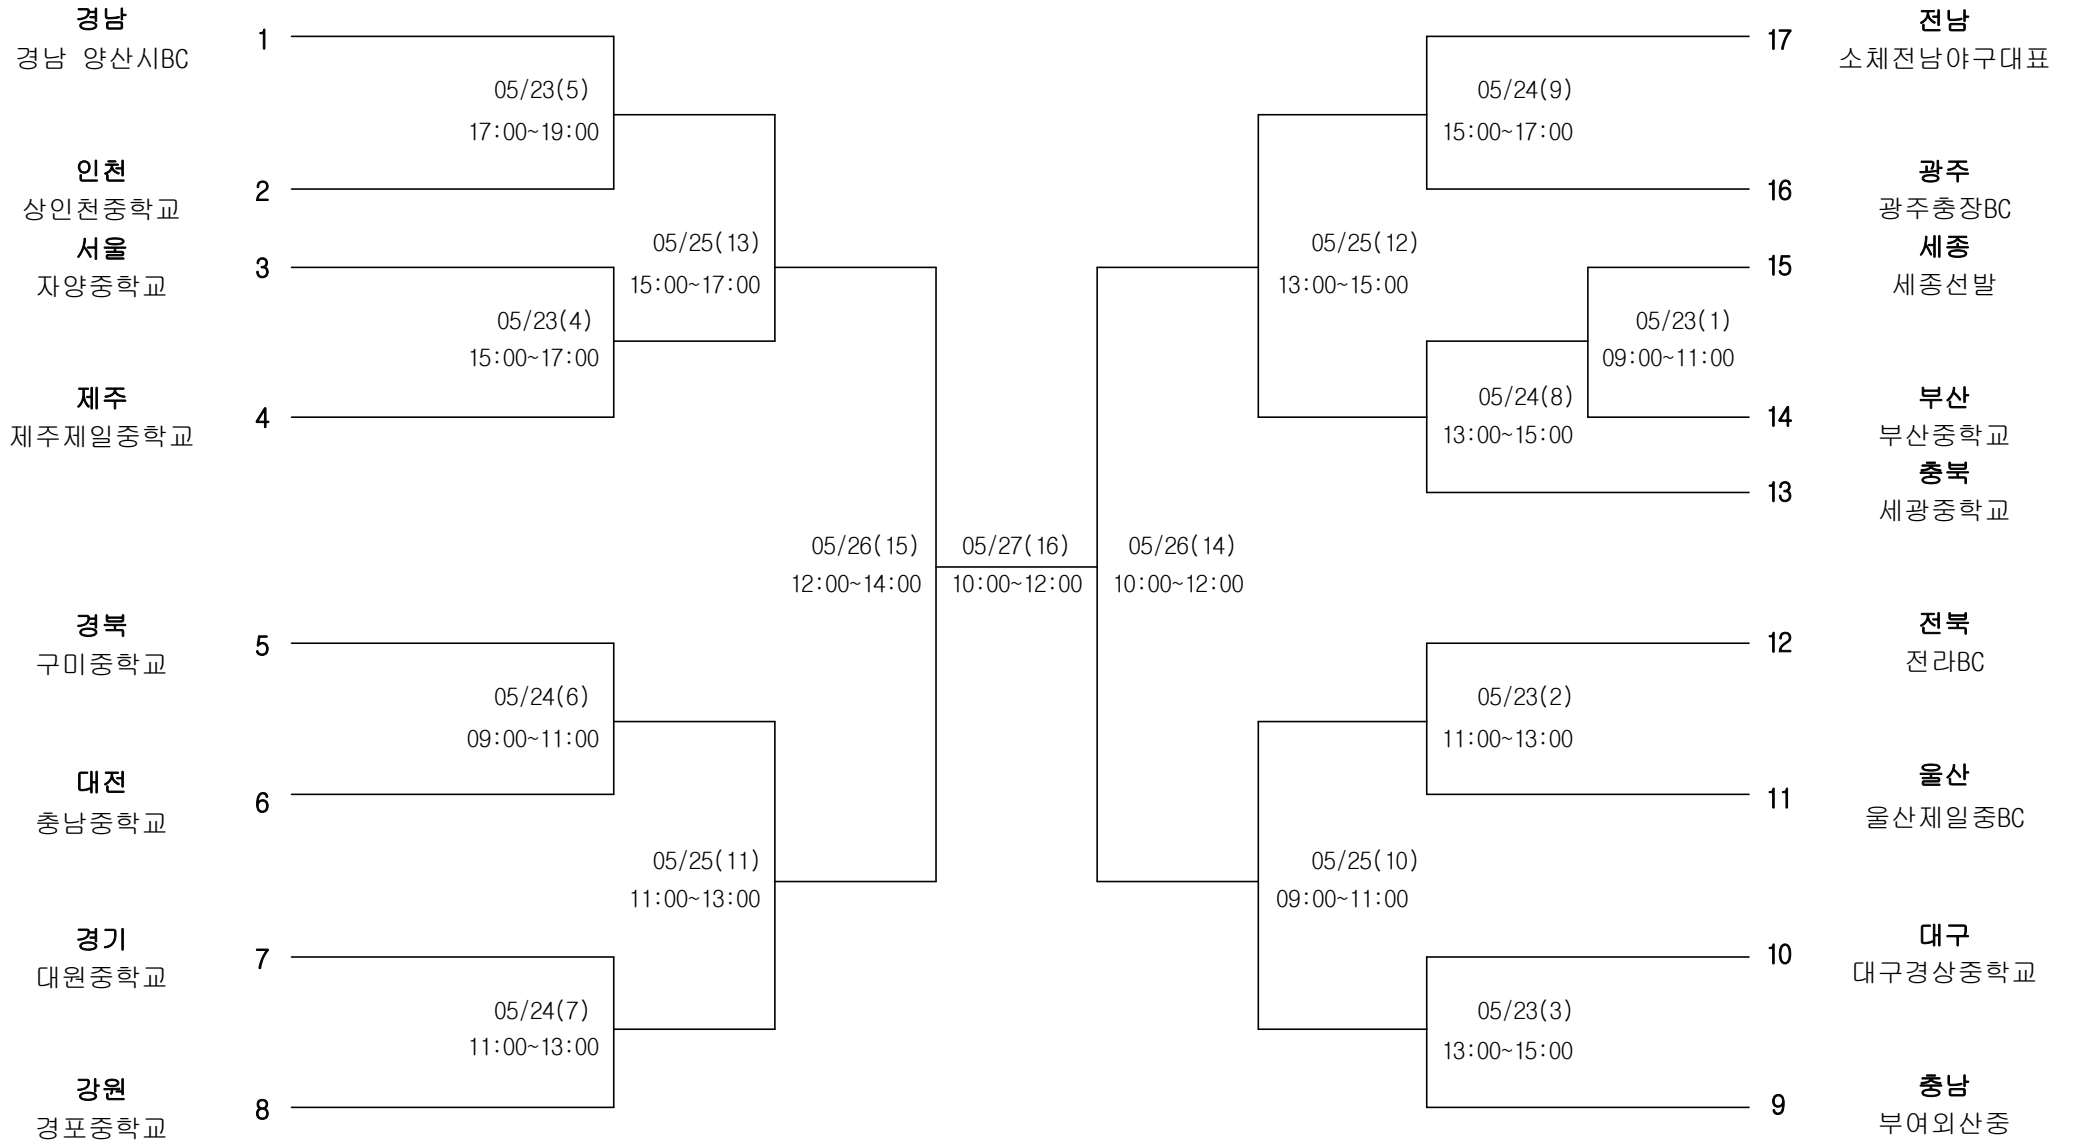

야구소프트볼 여자15세이하부 소프트볼

경기장 : 밀양스포츠파크 리틀경기장 B

테니스 남자12세이하부 단체전

경기장 :

창원시립 테니스장

경남
경남선발

충북
충북선발

울산
울산선발