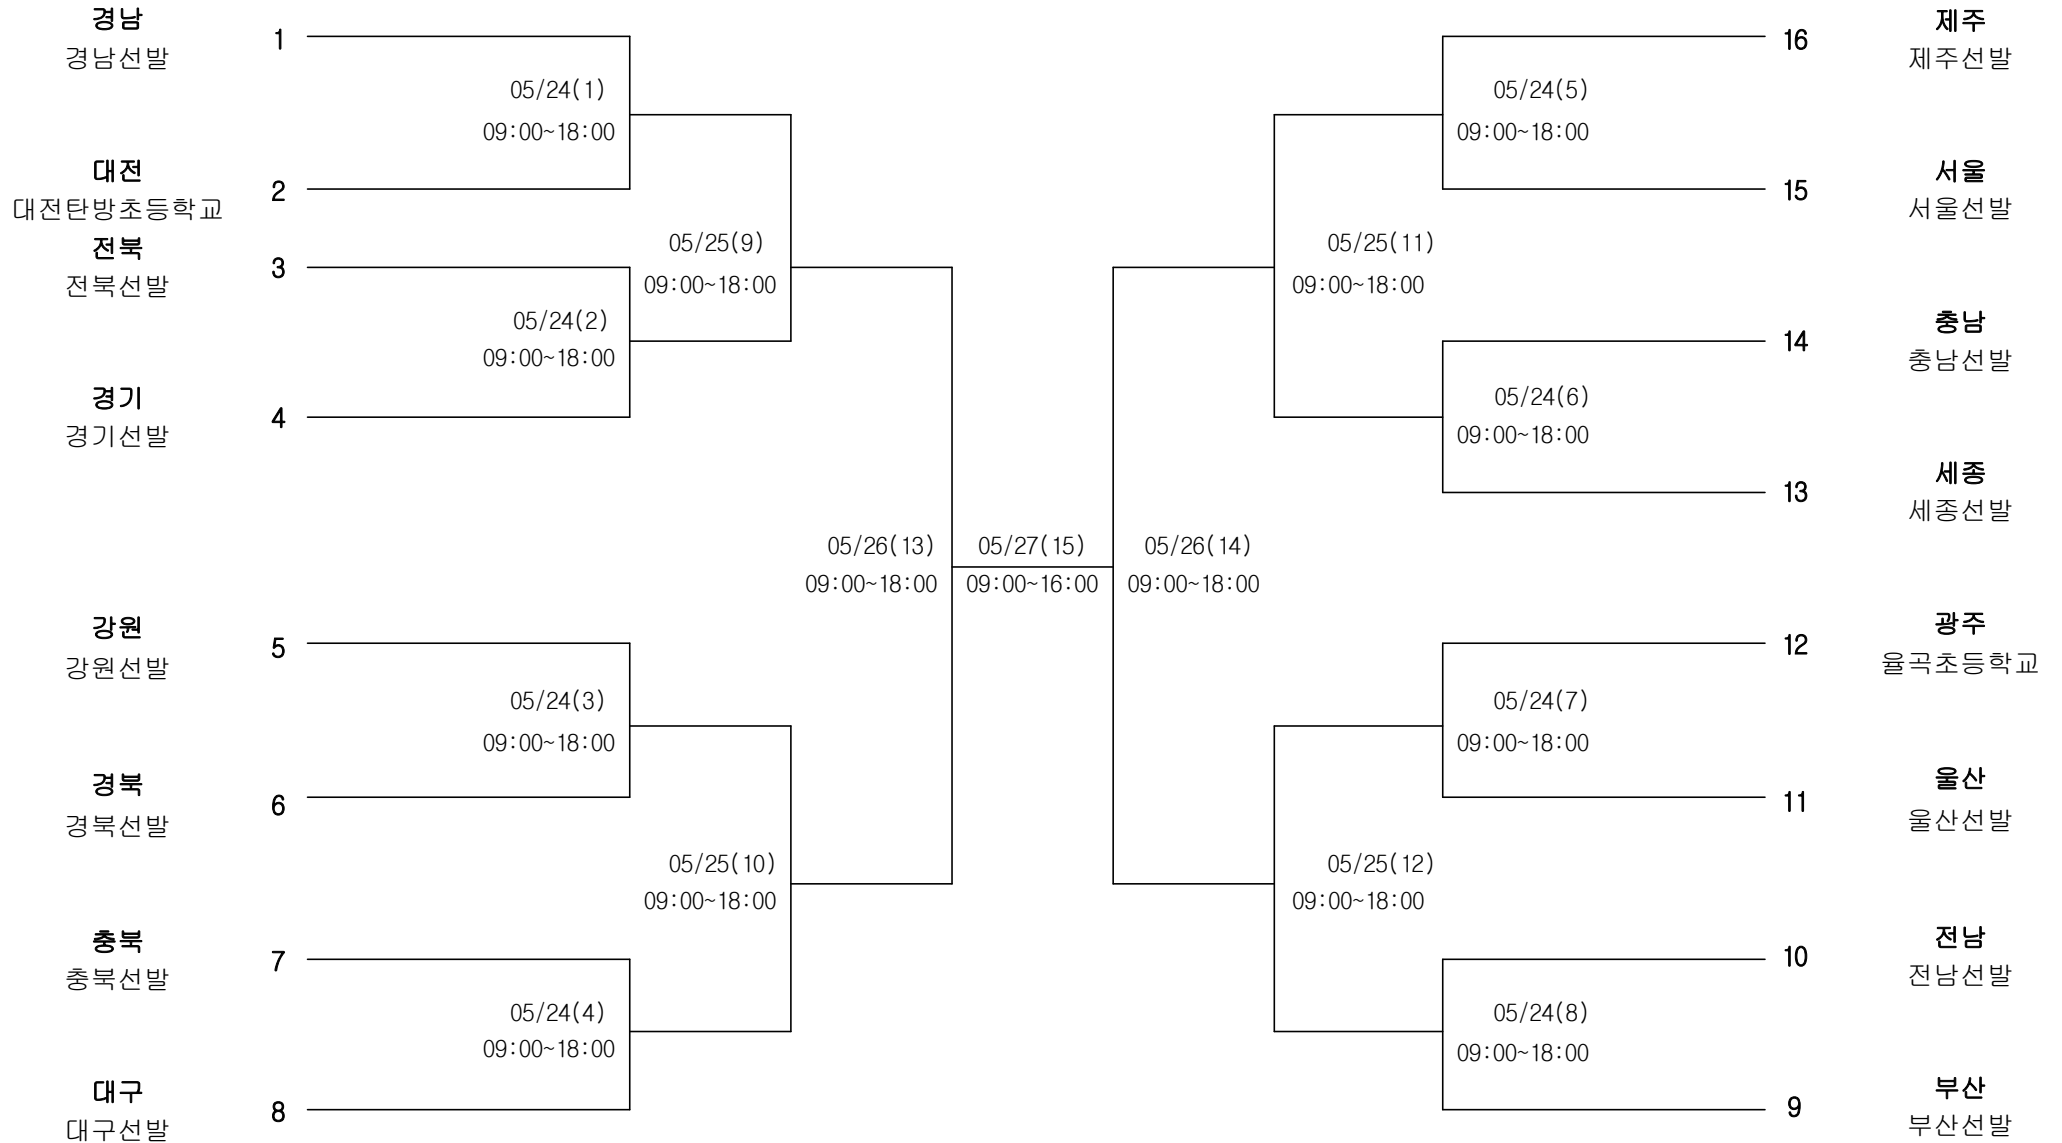

테니스 여자12세이하부 단체전

경기장 :

창원시립 테니스장