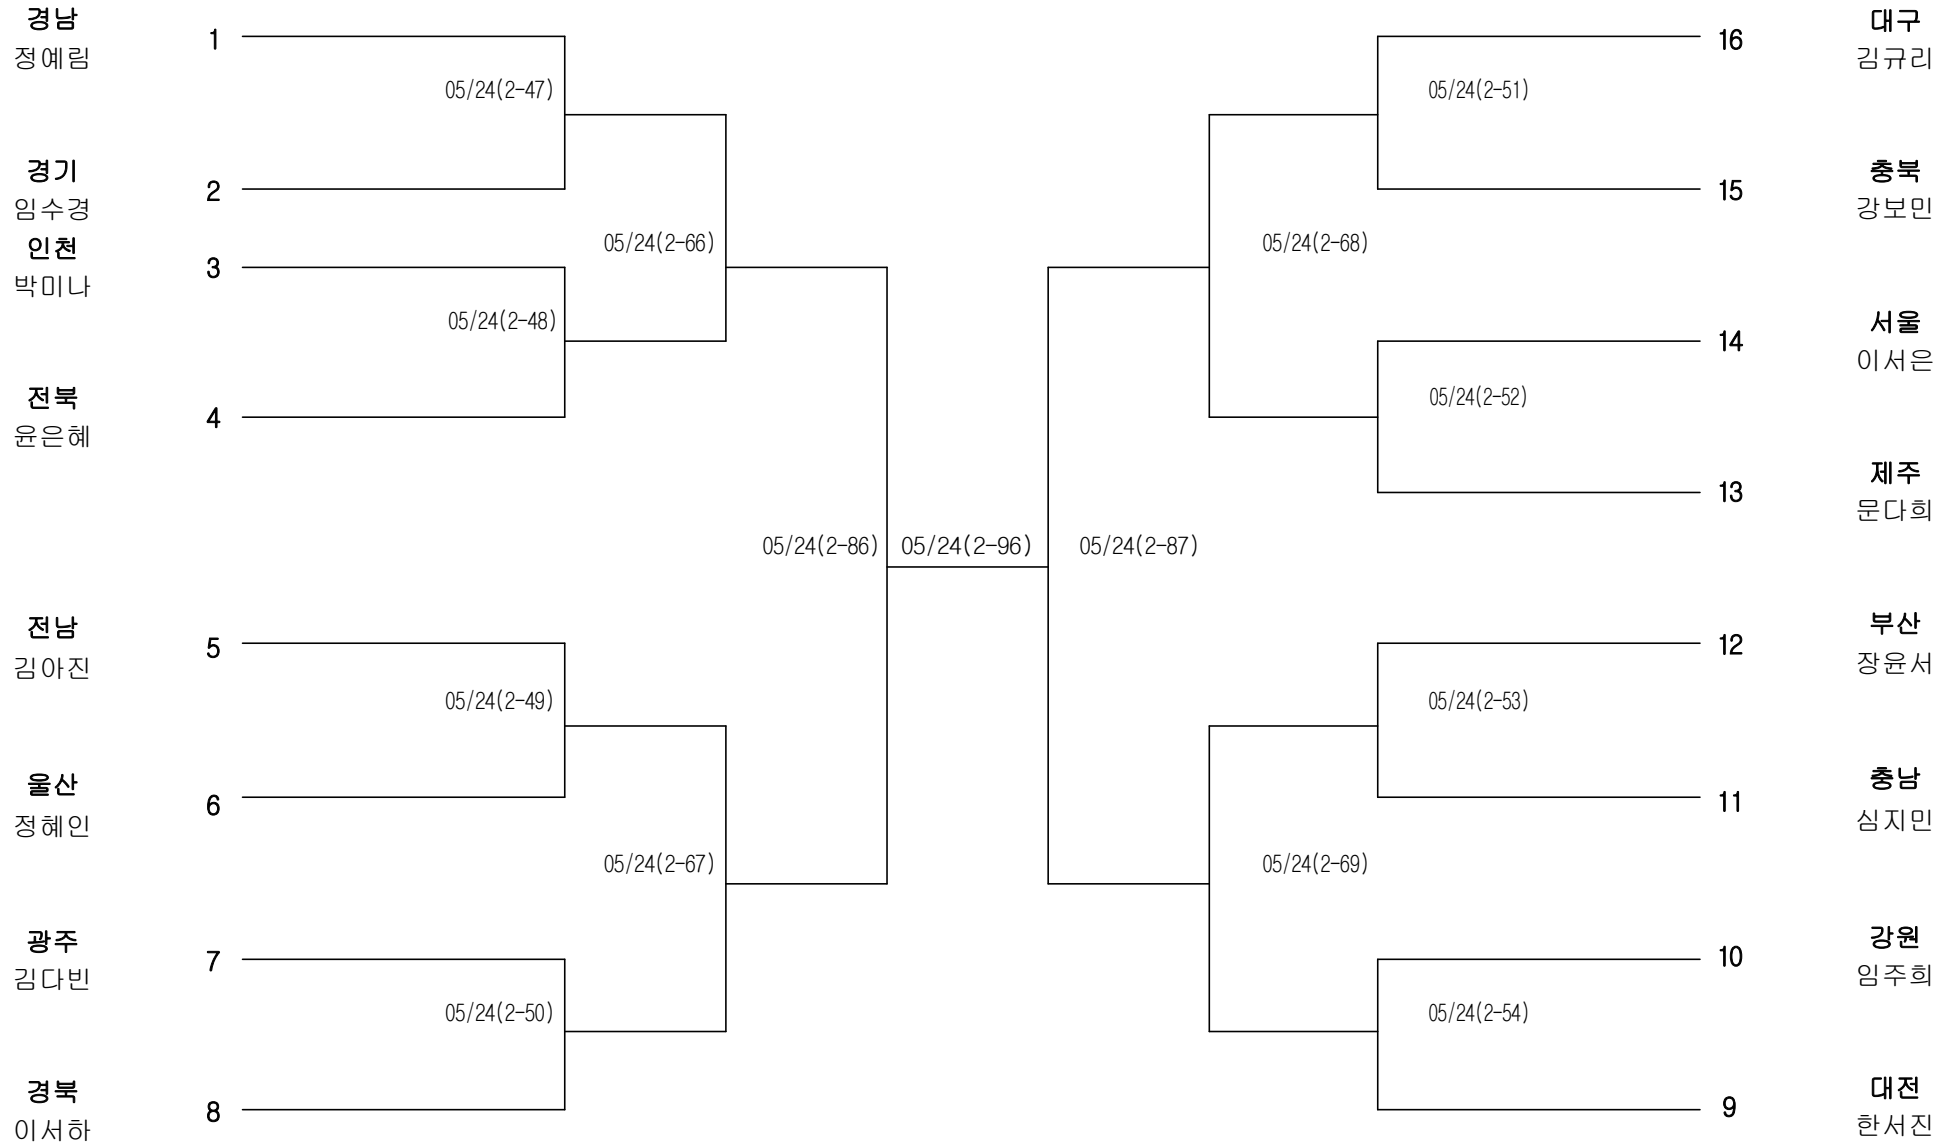

경기장 : 합천체육관

유도 여자15세이하부 개인전47KG이하급

경기장 : 합천체육관

검도 12세이하부 단체전

경기장 :

거창군다목적체육관

검도 15세이하부 단체전

경기장 :