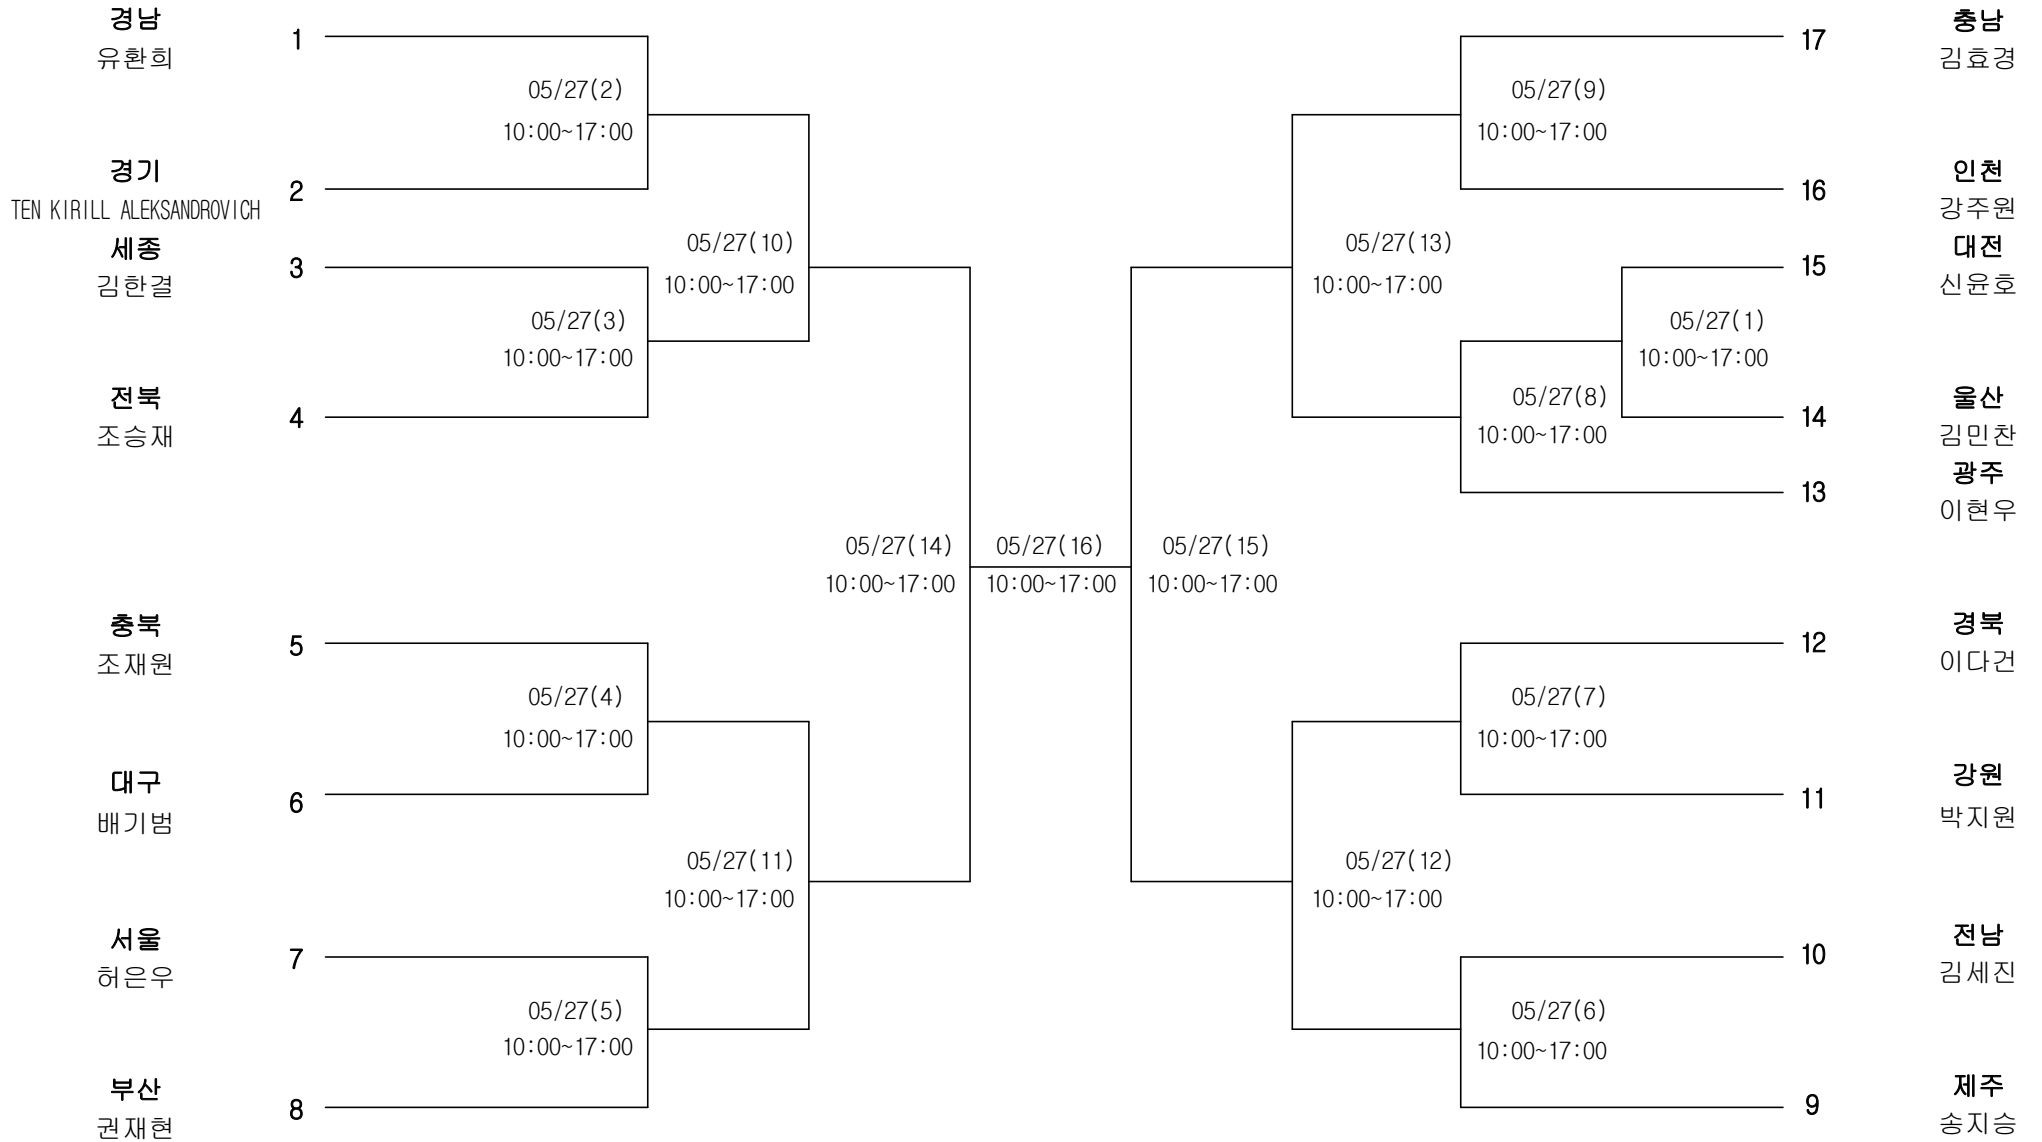

레슬링 15세이하부 자유형45KG급

경기장 : 함안실내체육관