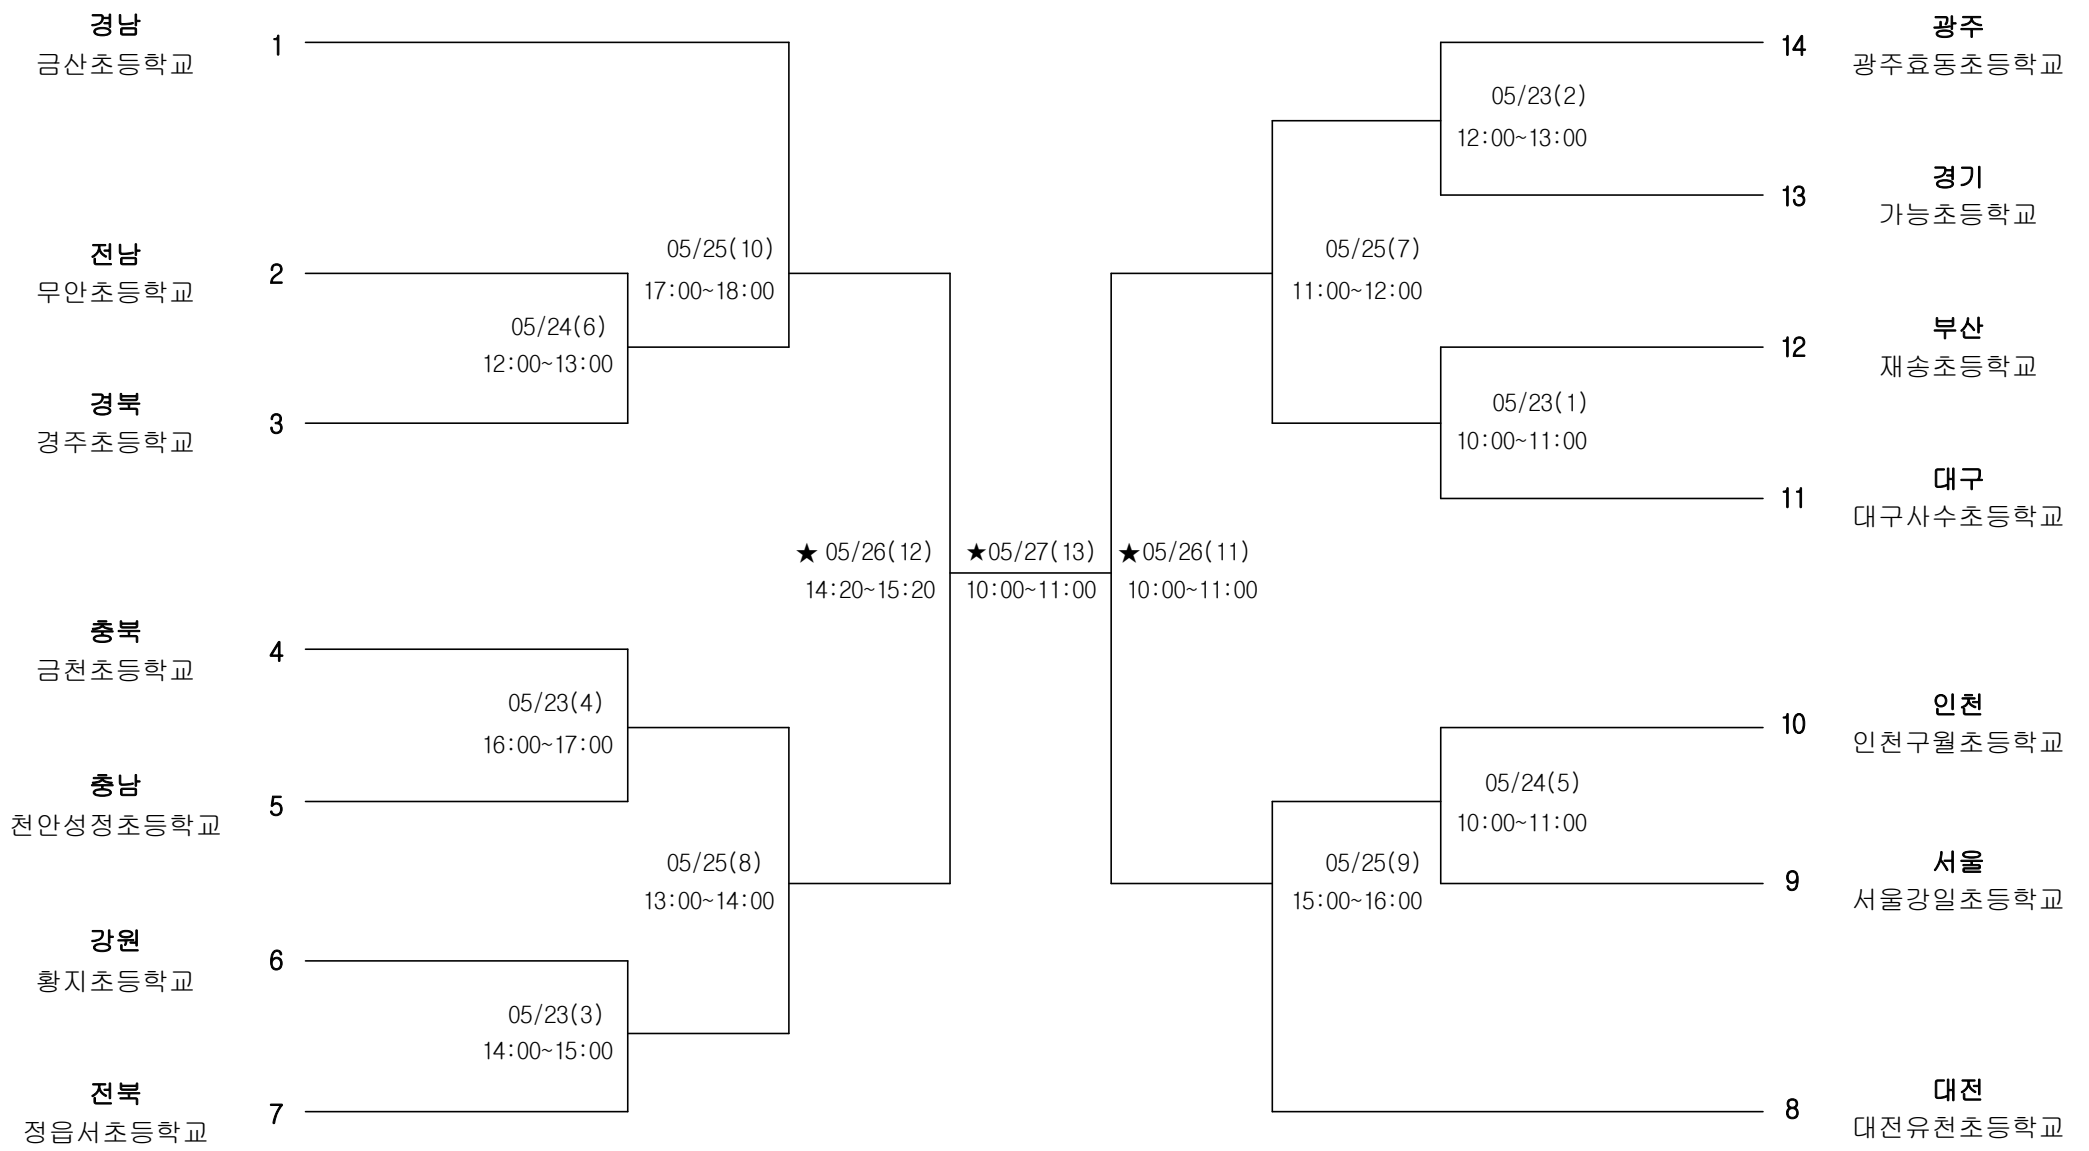

핸드볼 여자12세이하부 단체전

경기장 : 고성군실내체육관
★ 고성군국민체육센터