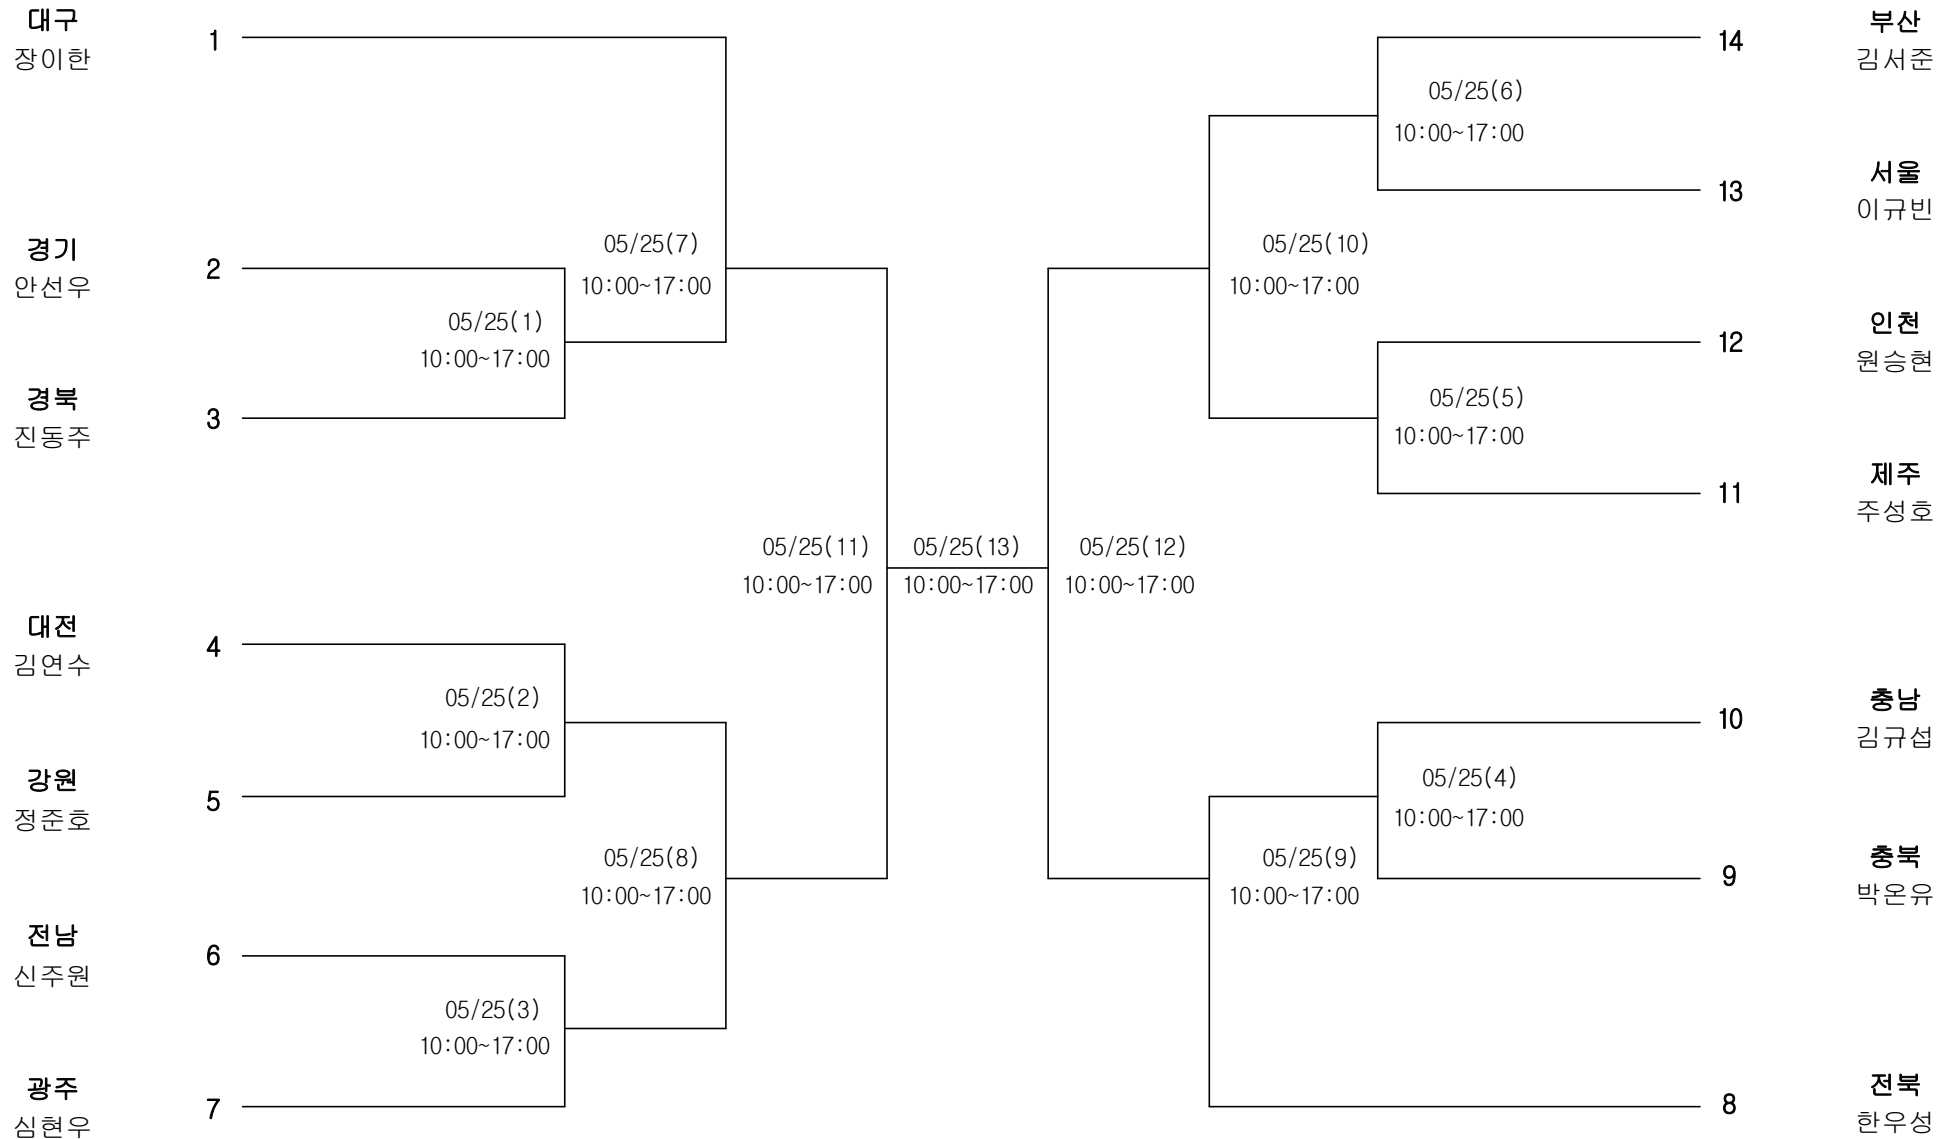

레슬링 15세이하부 자유형48KG급

경기장 : 함안실내체육관