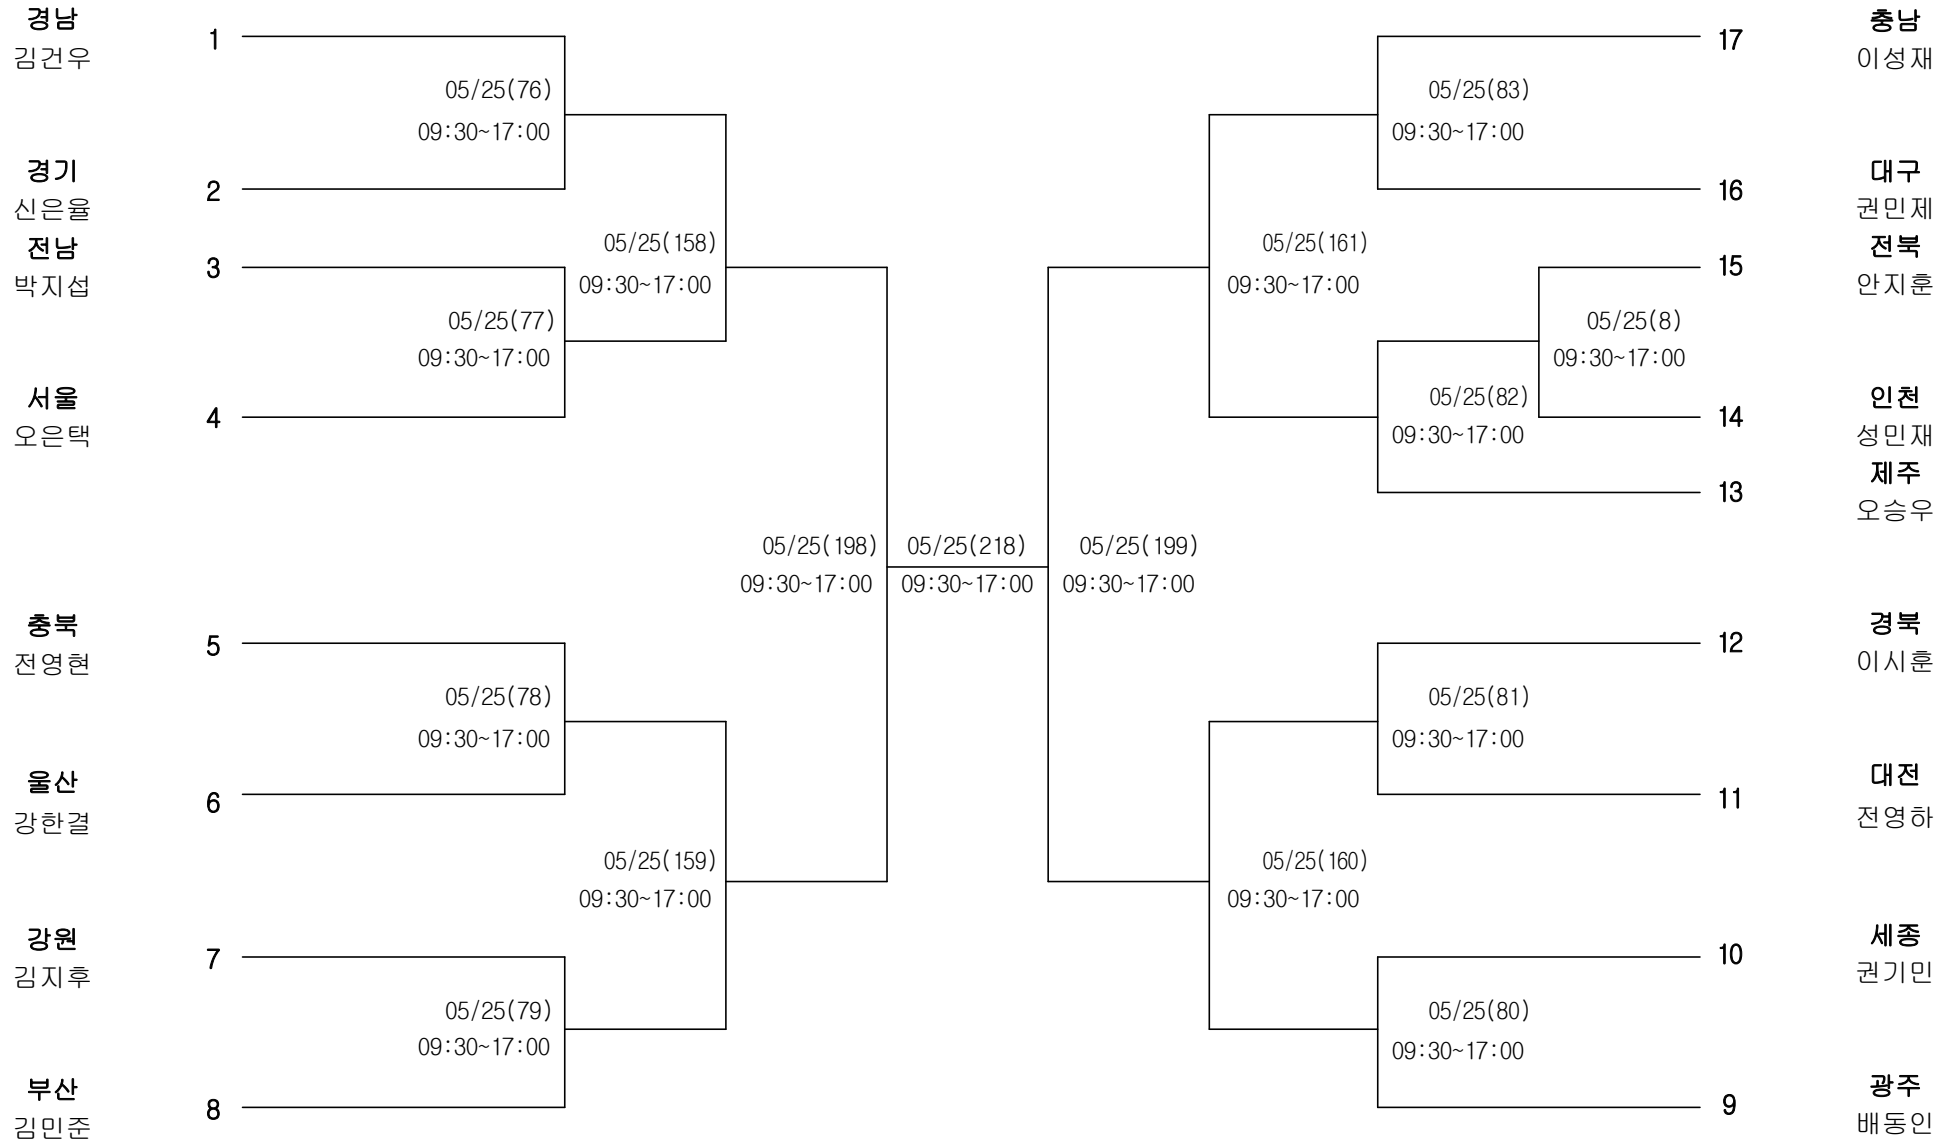

태권도 남자15세이하부 53kg초과 57kg까지

경기장 : 김해종합운동장 실내체육관

태권도 남자15세이하부 57kg초과 61kg까지

경기장 : 김해종합운동장 실내체육관

경남
백다운

충남
김민건

충북
오승준

울산
박민준