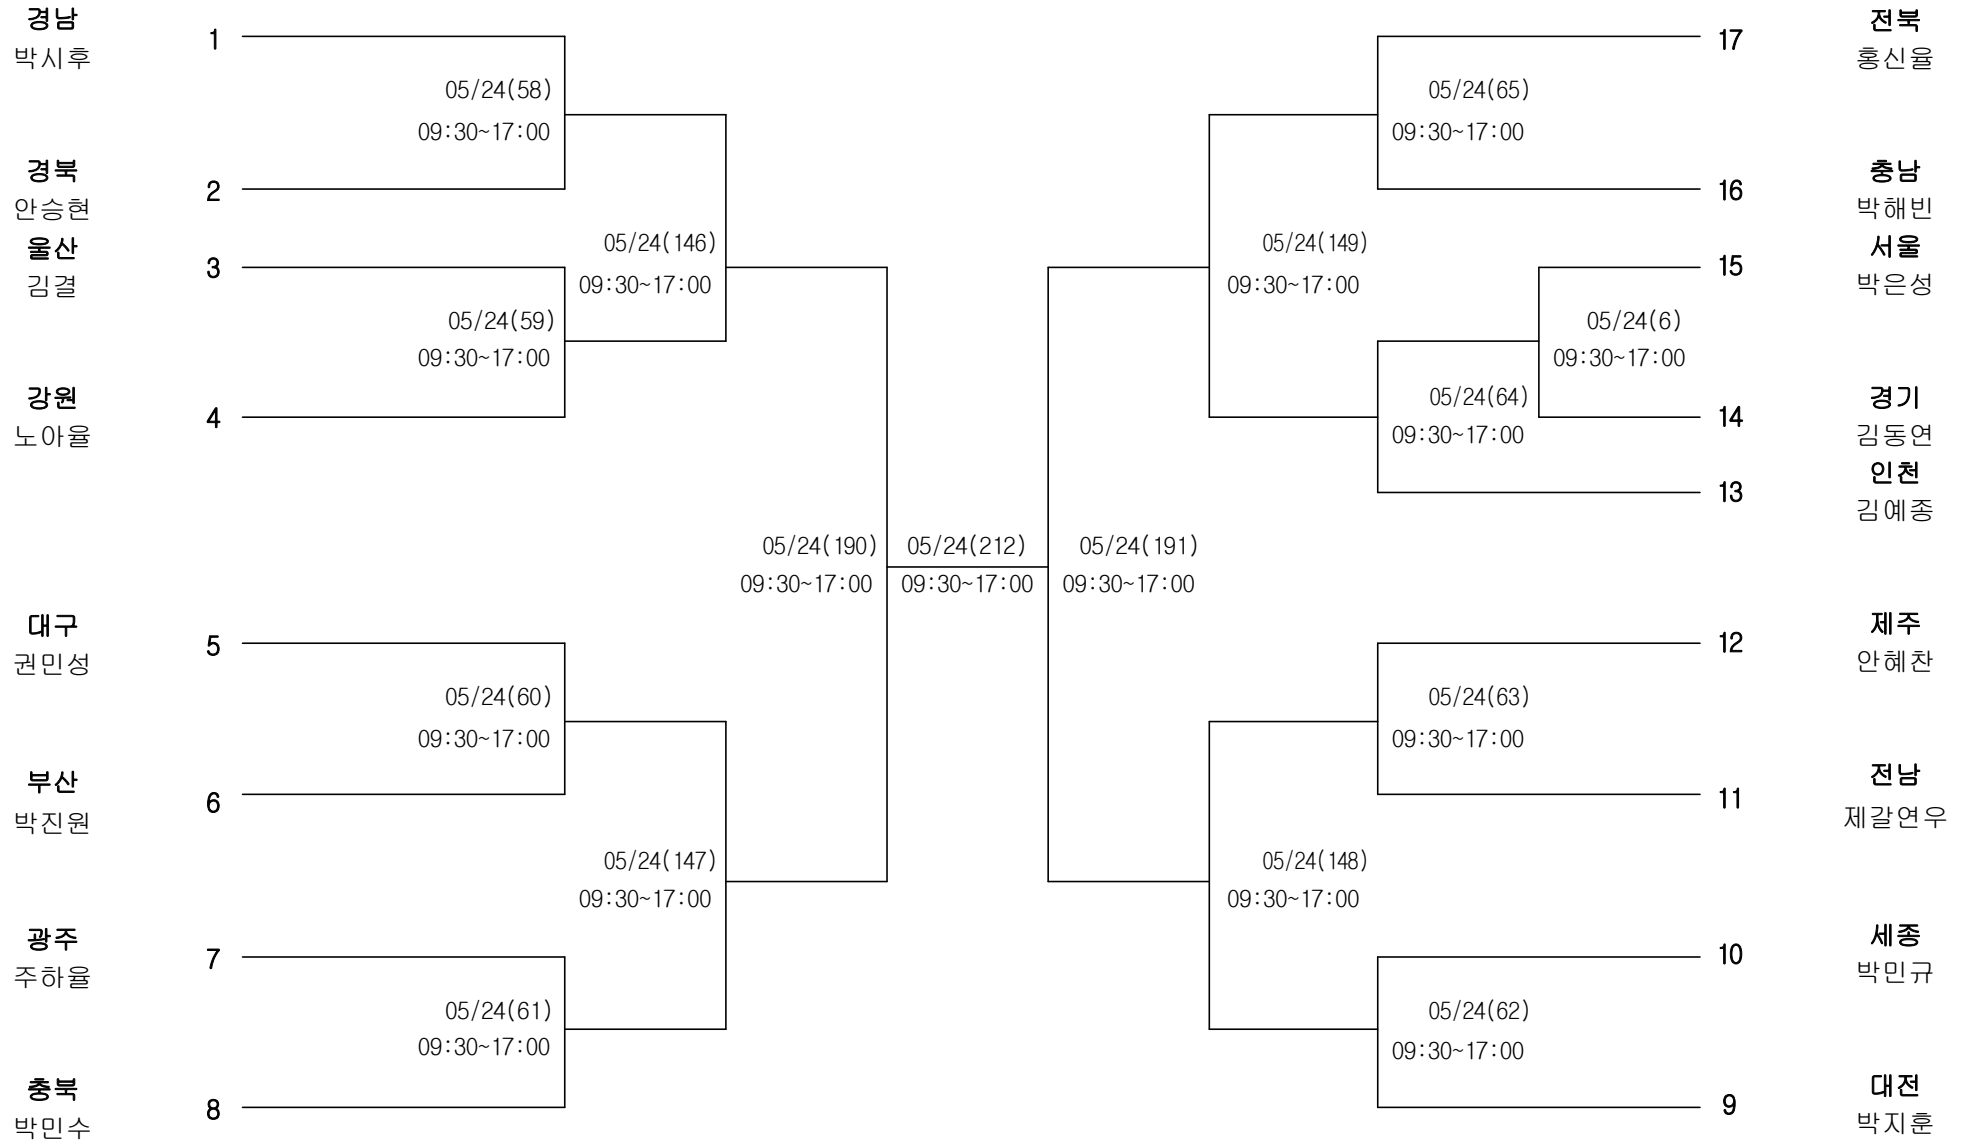

11

10

9

태권도 남자15세이하부 41kg까지

경기장 :

김해종합운동장 실내체육관

태권도 남자15세이하부 41kg초과 45kg까지

경기장 : 김해종합운동장 실내체육관