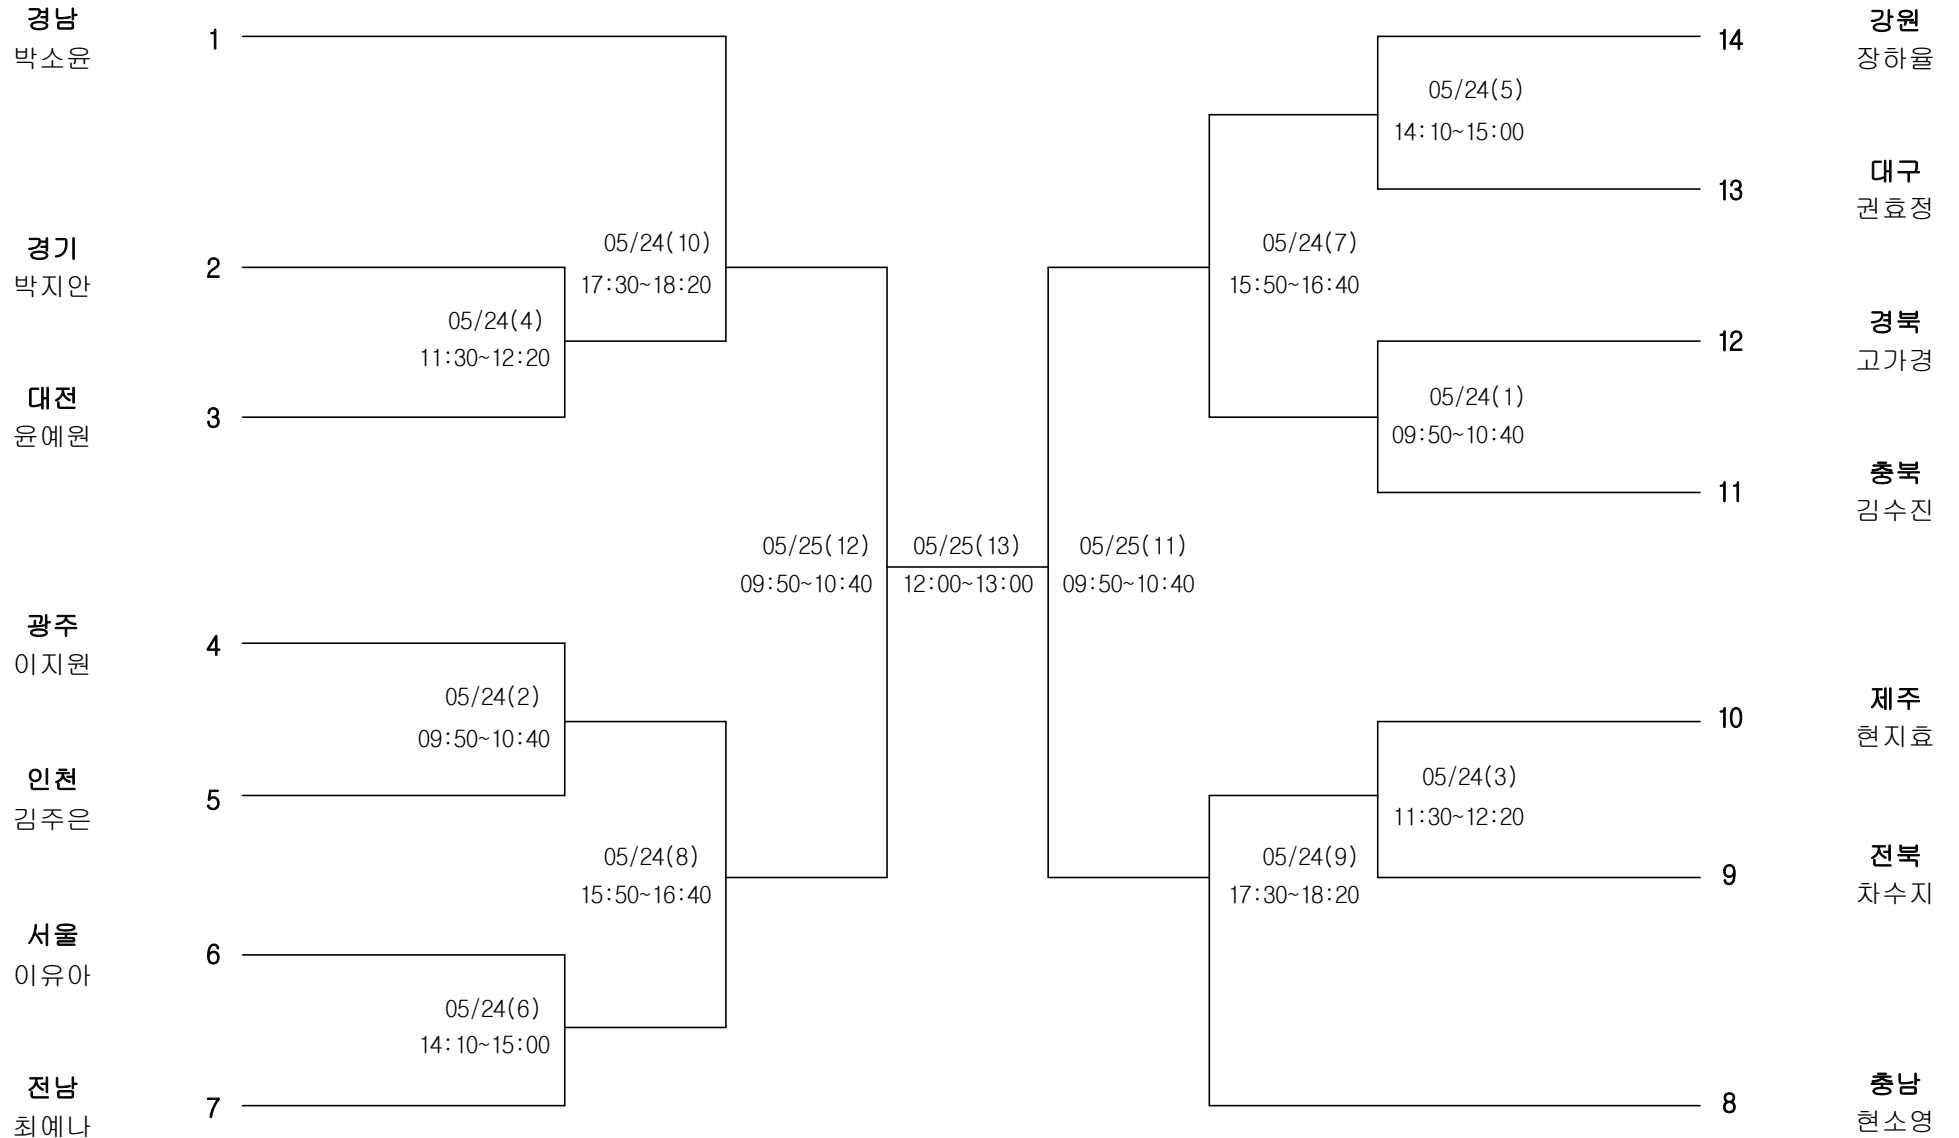

소프트테니스 여자12세이하부 개인단식

경기장 : 신안동복합스포츠타운