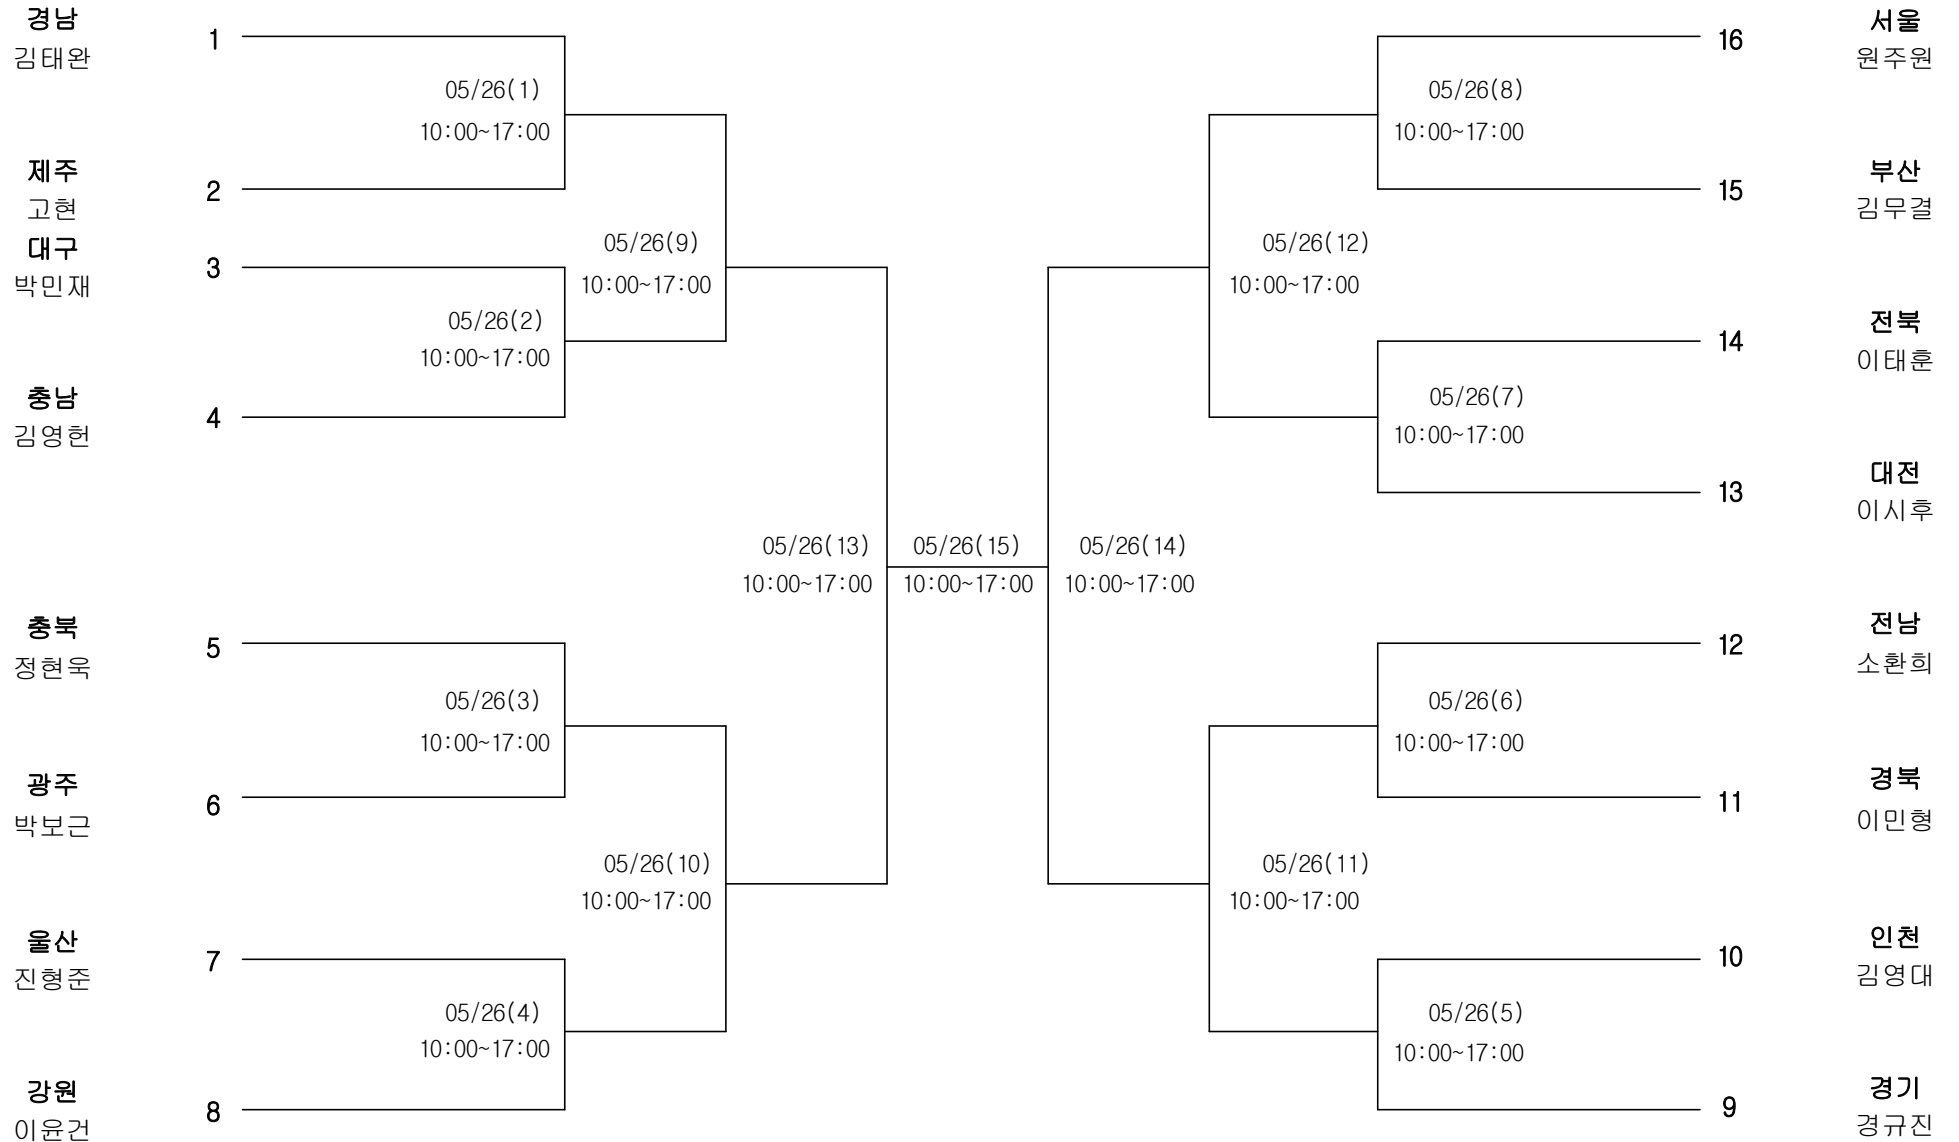

광주
이선호

8

레슬링 15세이하부 자유형60KG급

경기장 : 함안실내체육관

레슬링 15세이하부 자유형65KG급

경기장 : 함안실내체육관

레슬링 15세이하부 자유형71KG급

경기장 :