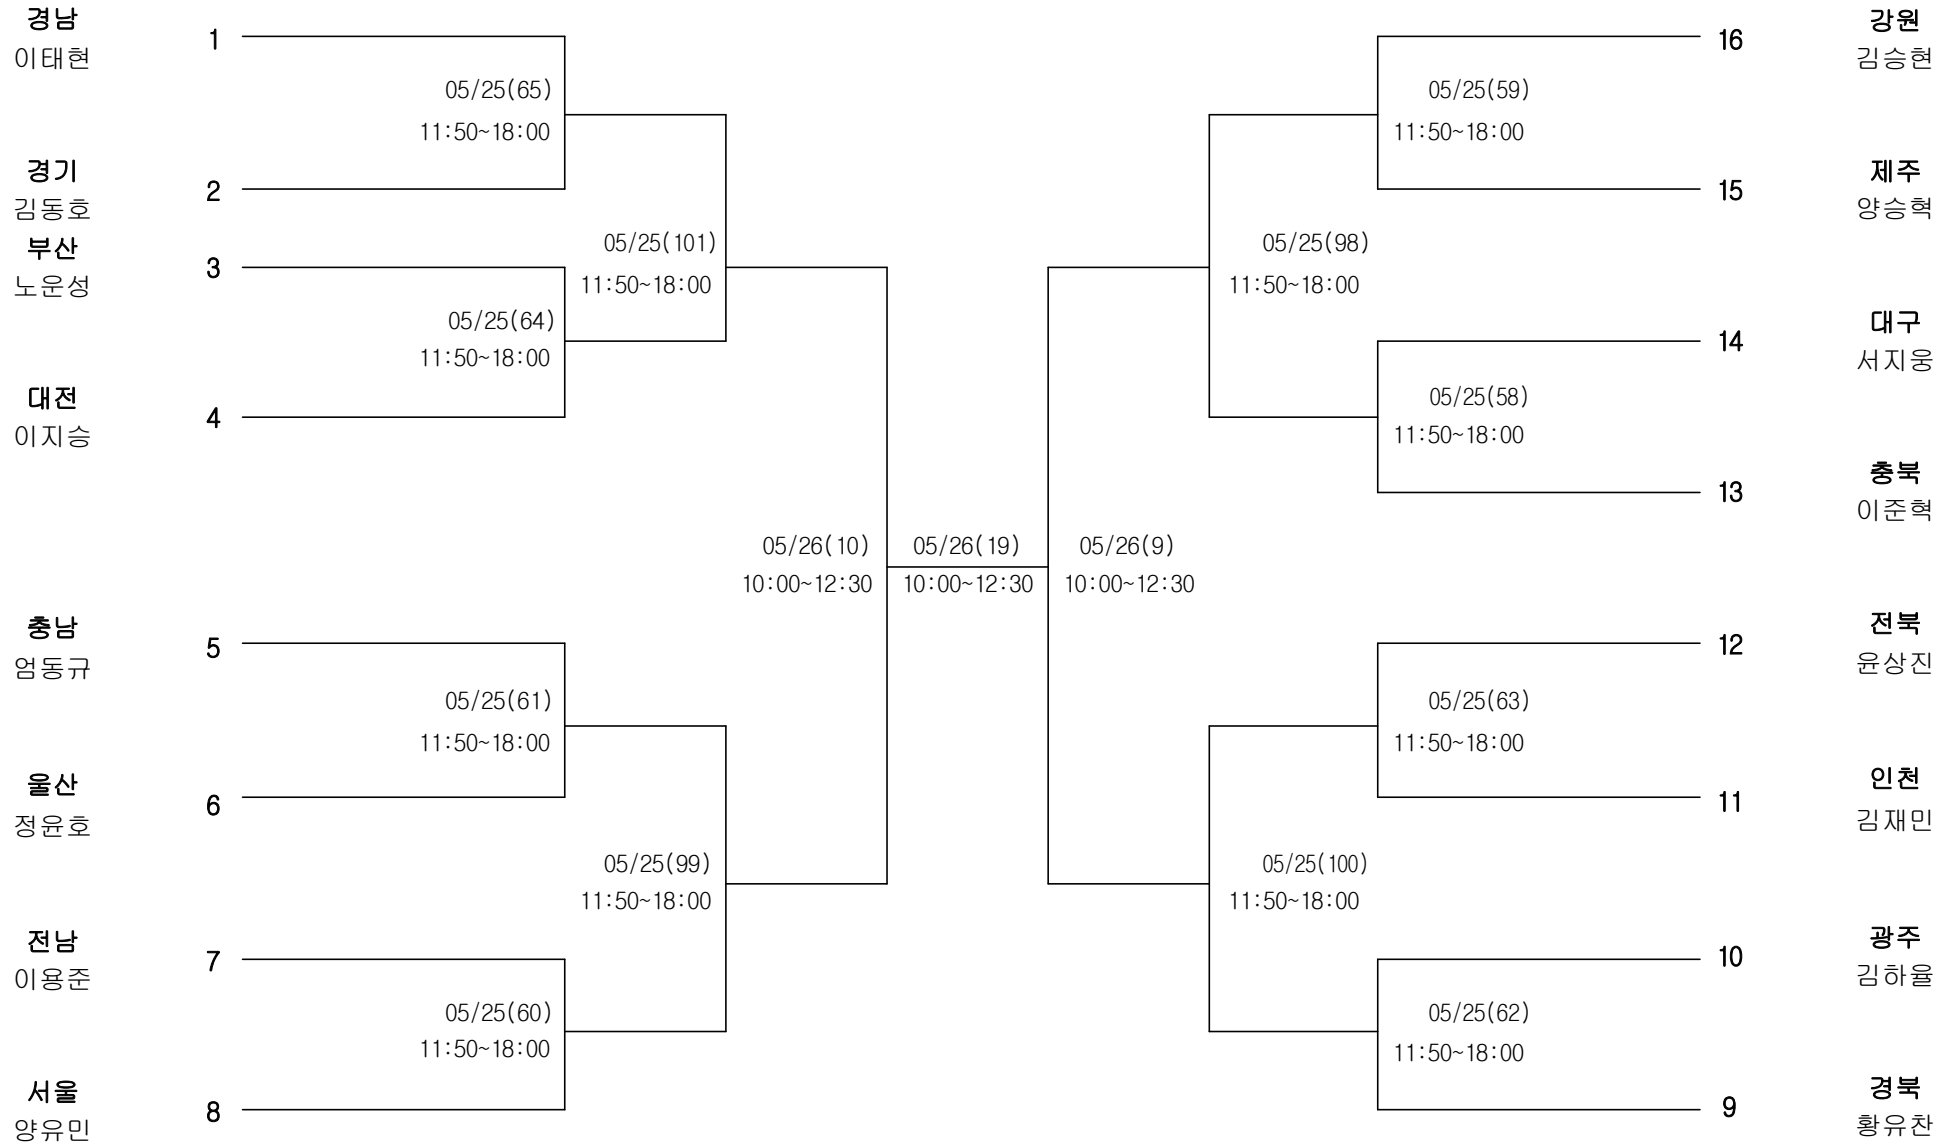

광주
임의준

씨름 15세이하부 용사급

경기장 :

김해문화체육관

씨름 15세이하부 역사급

경기장 :

김해문화체육관

경남
김준석