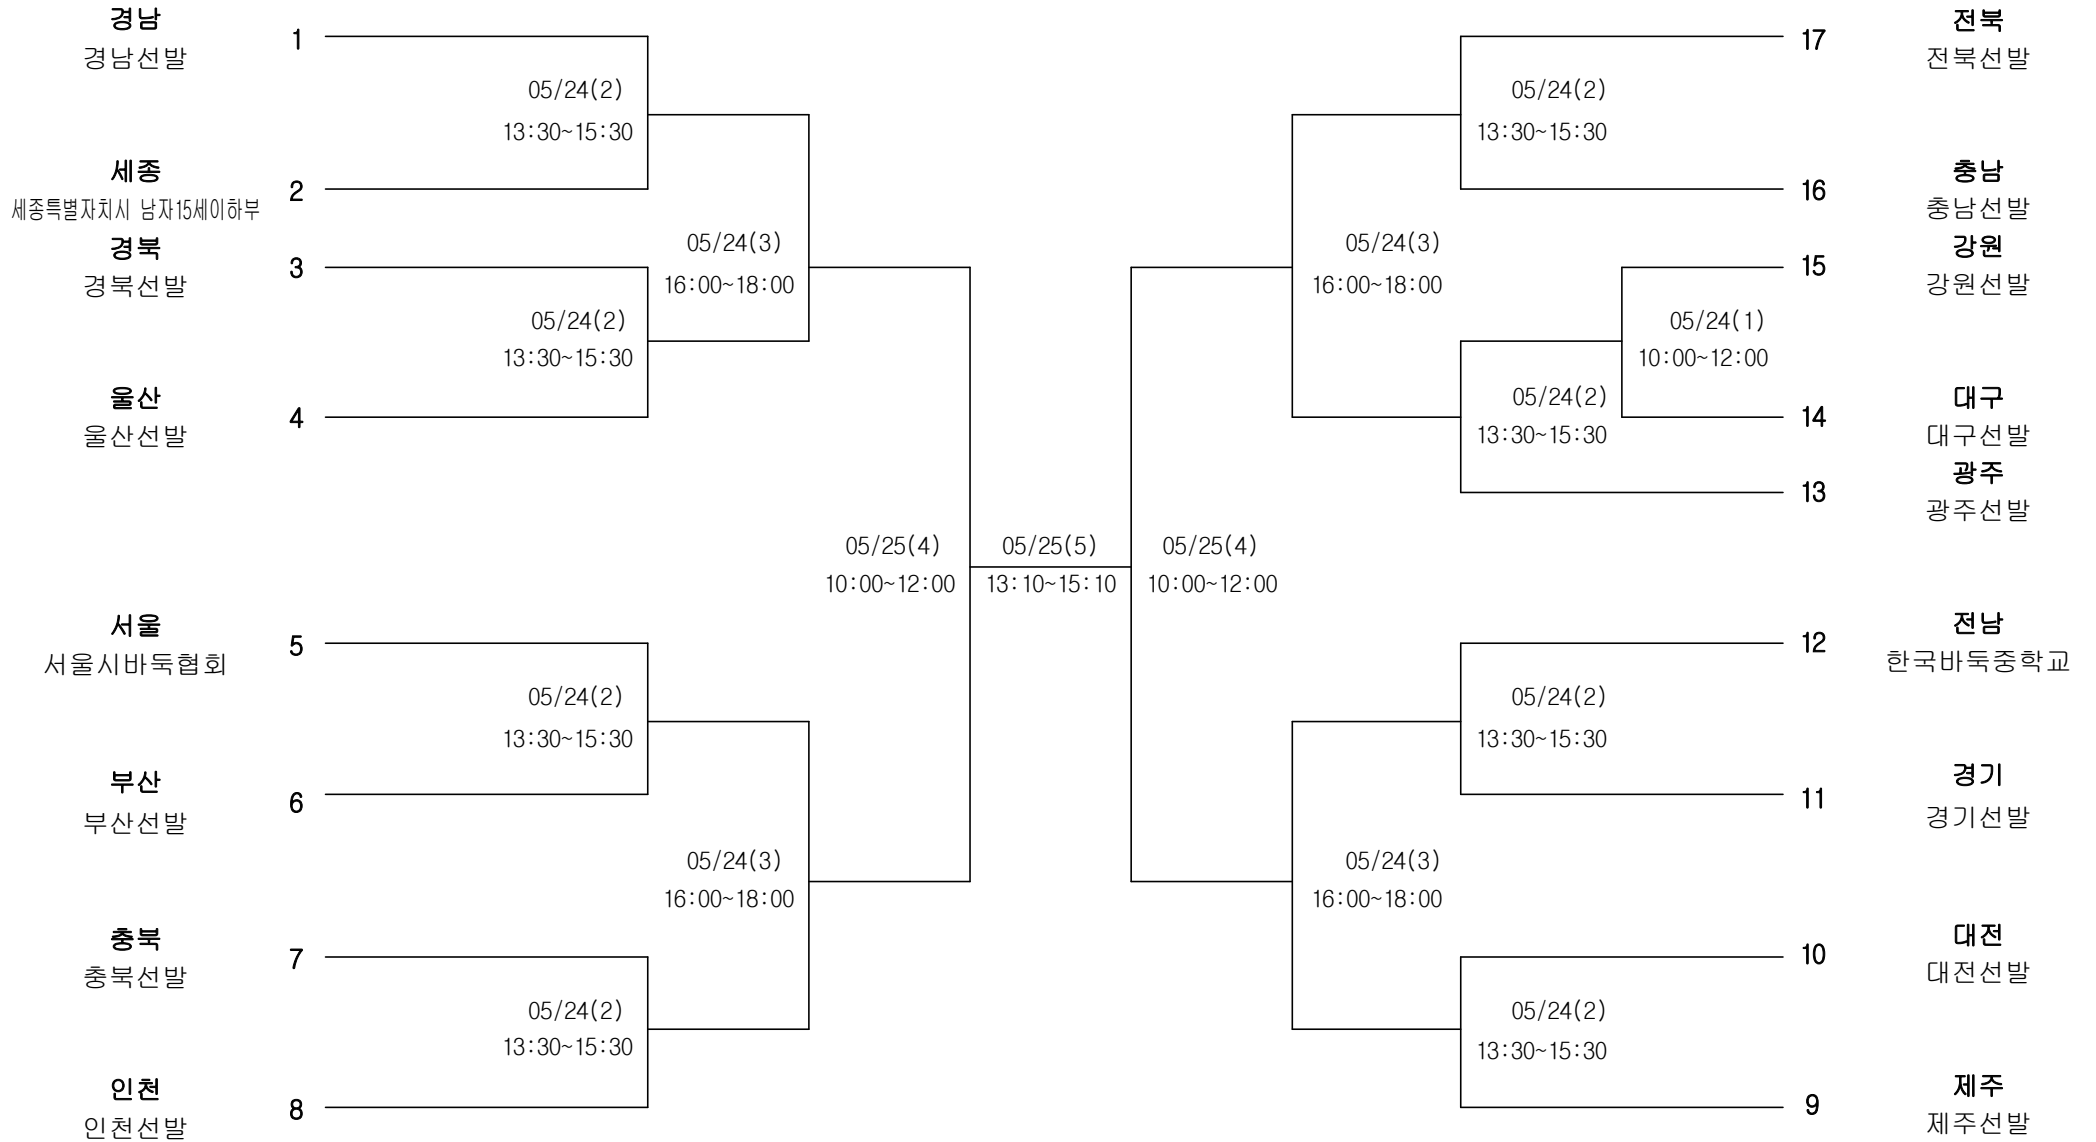

바둑 남자15세이하부 단체전

경기장 :

함양 고운체육관