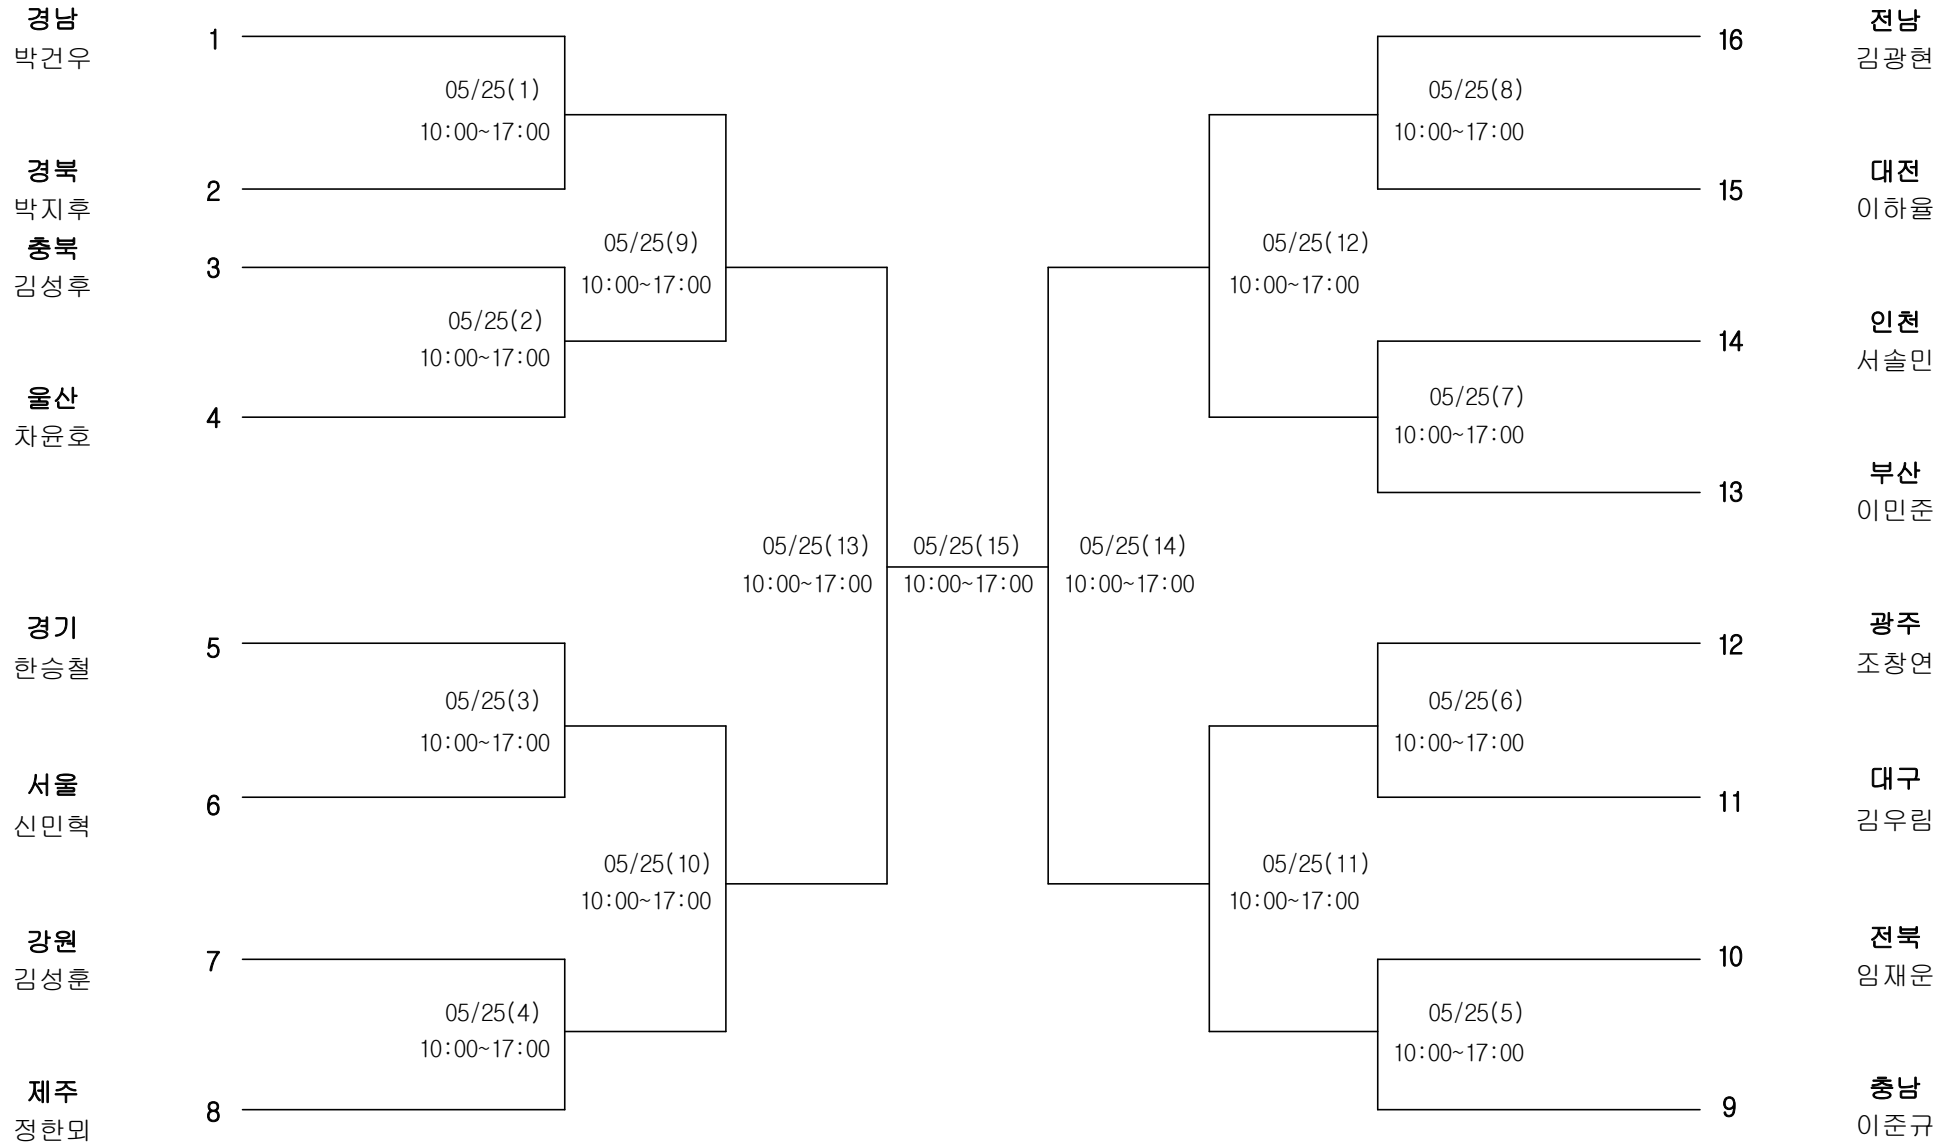

레슬링 15세이하부 그레코로만형65KG급

경기장 : 함안실내체육관