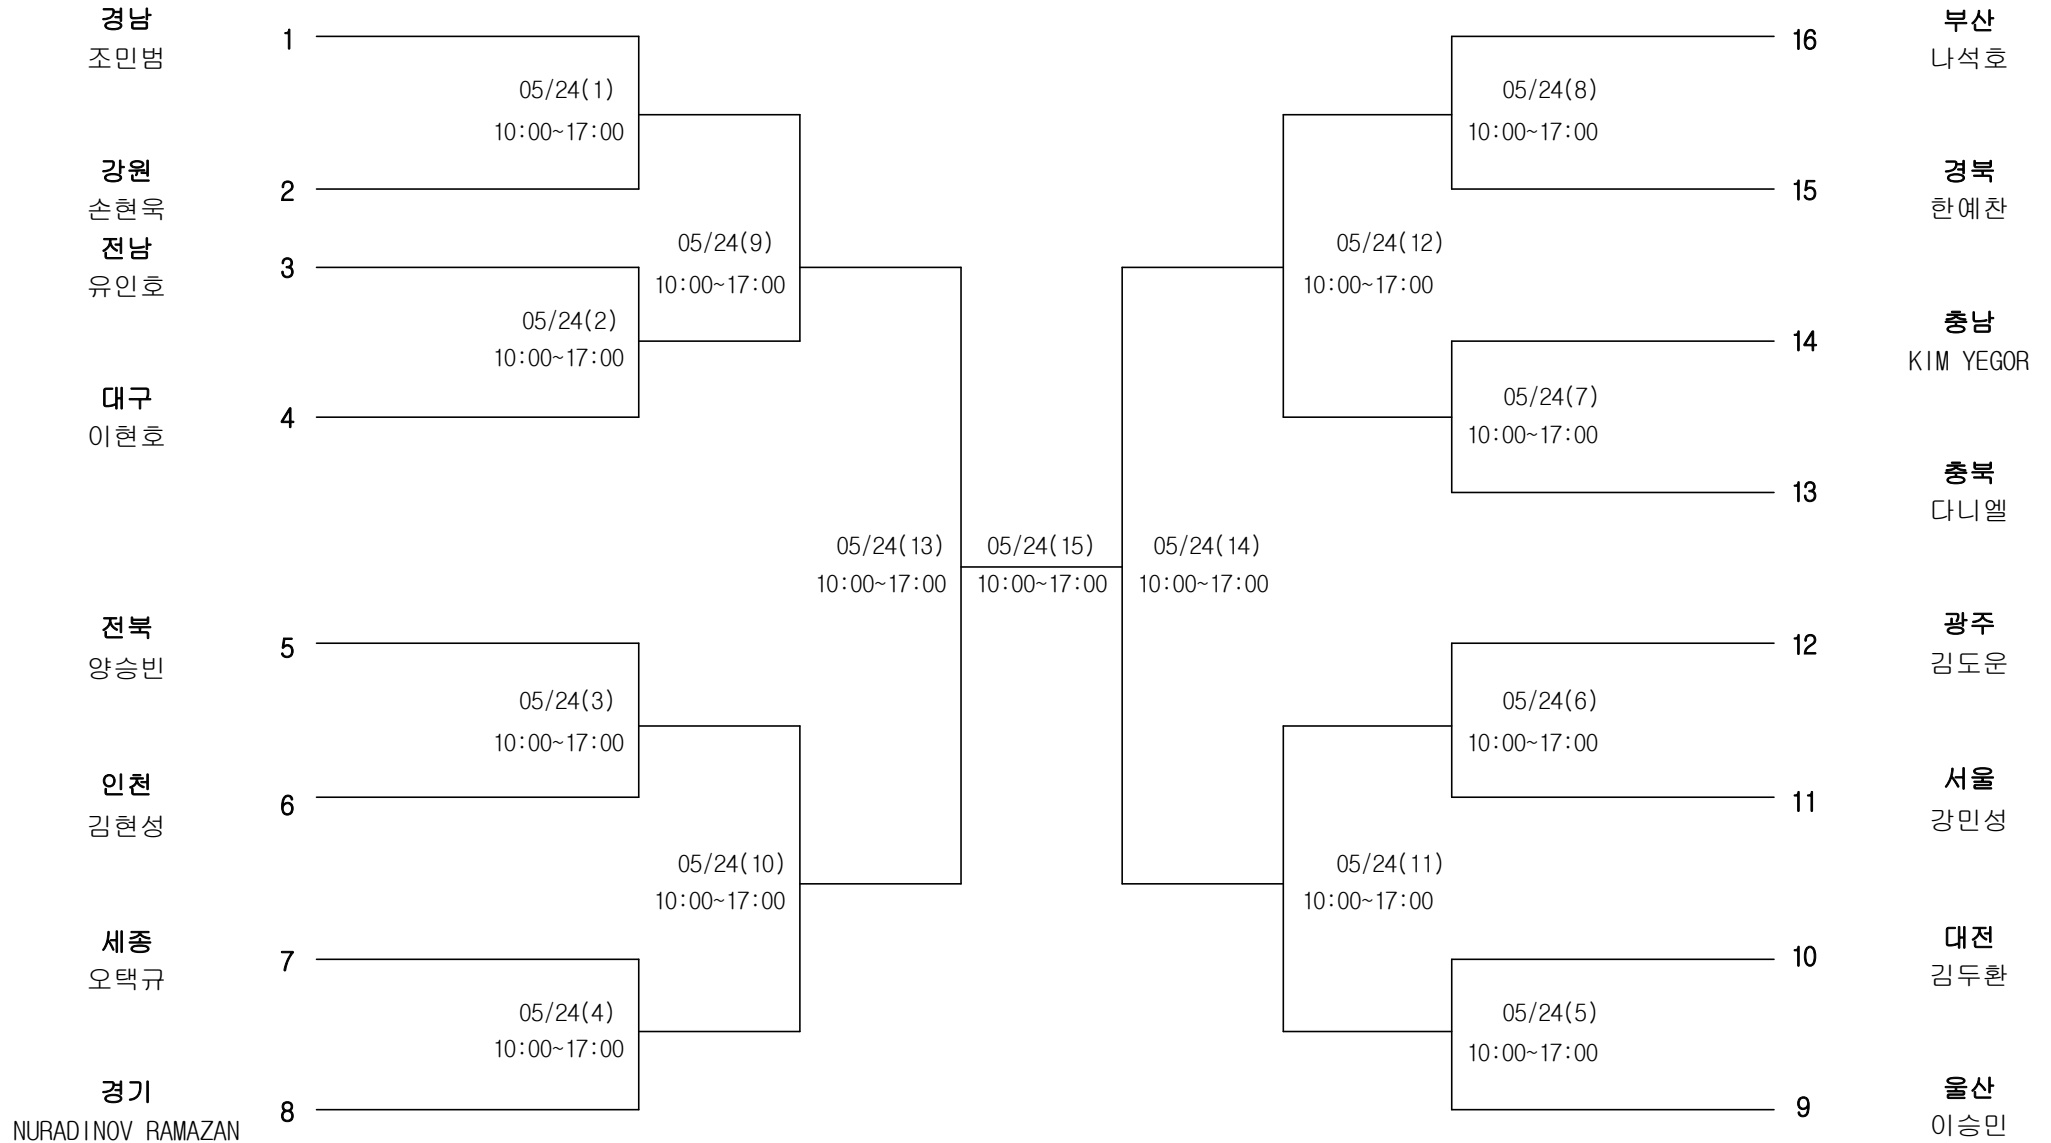

인천
이찬호

6

충북
김진민

7

레슬링 15세이하부 그레코로만형55KG급

경기장 : 함안실내체육관

레슬링 15세이하부 그레코로만형60KG급

경기장 : 함안실내체육관