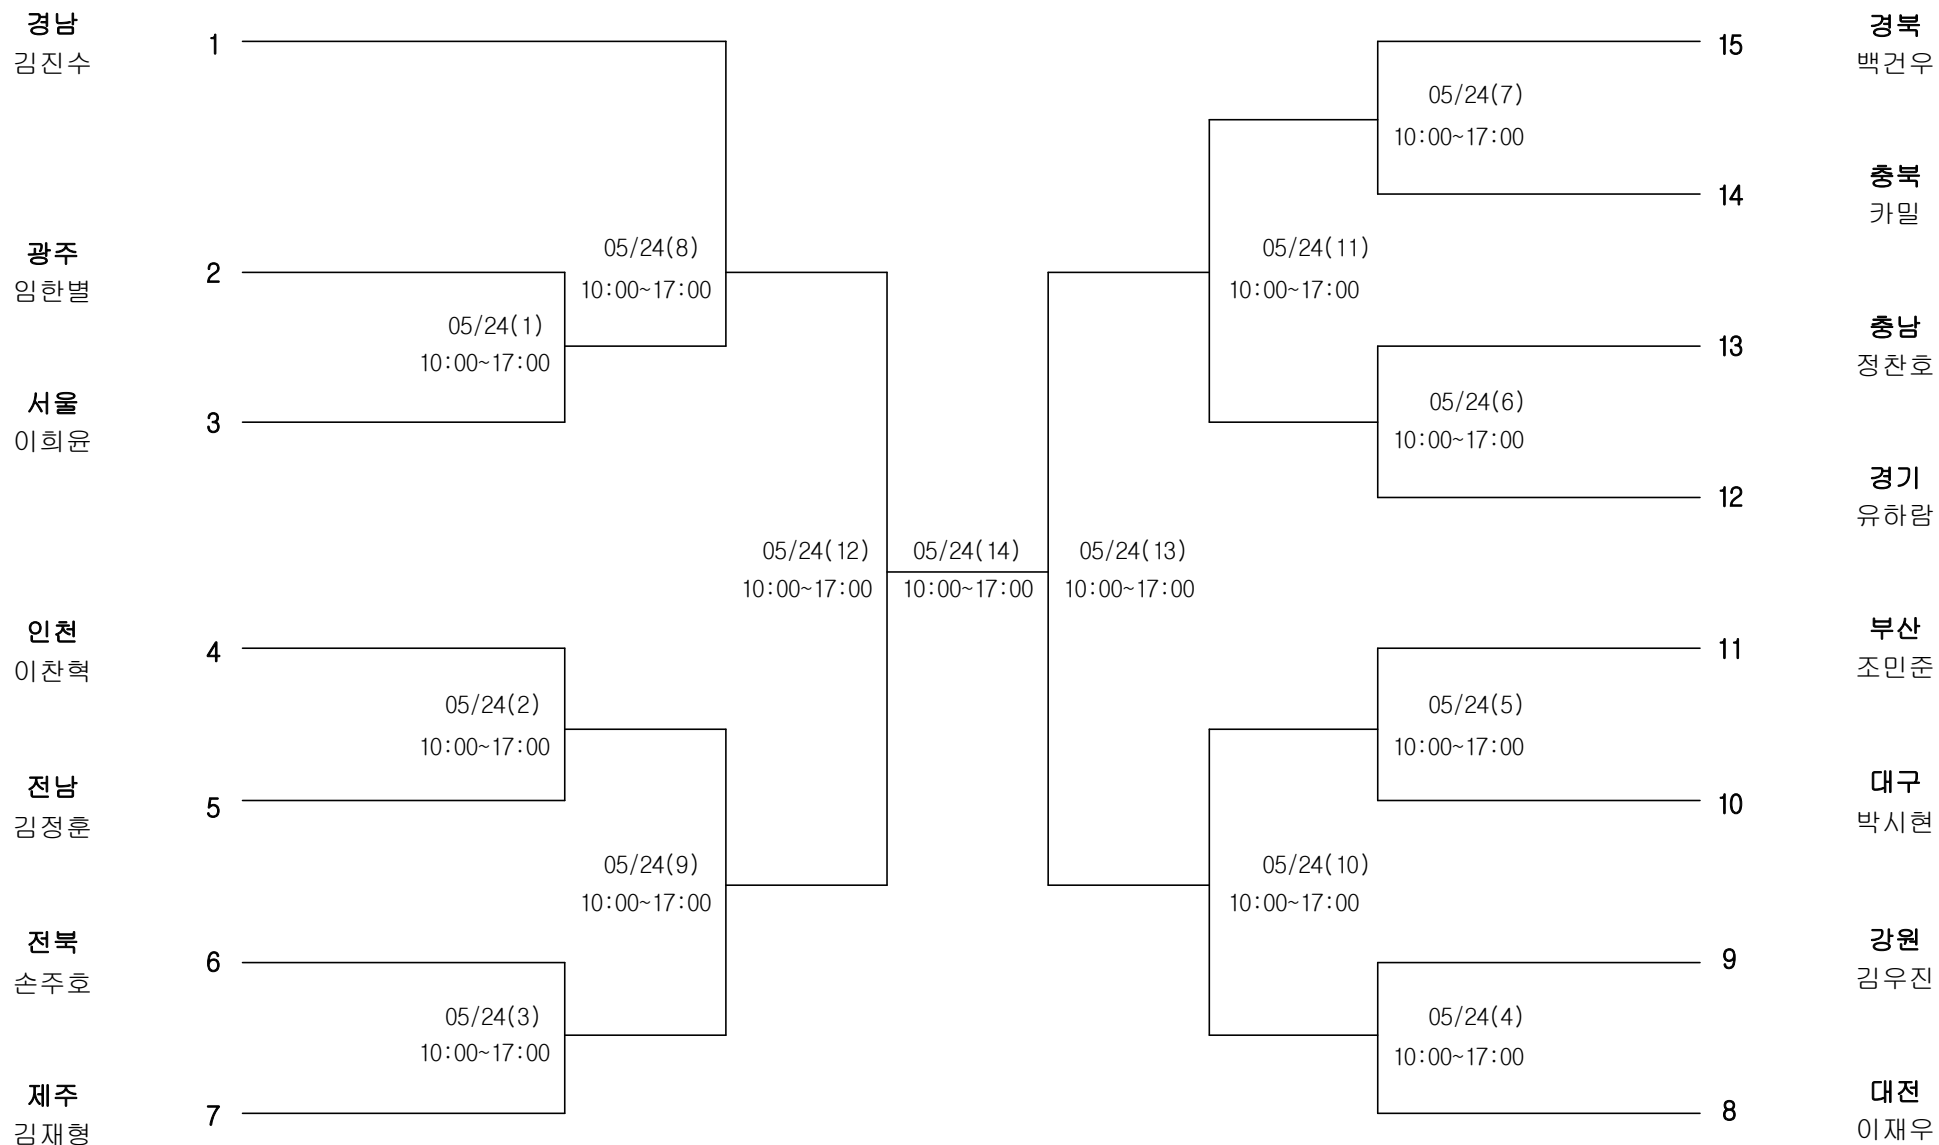

7

6

대구
정서울

인천
남건후

경기
권우성

레슬링 15세이하부 그레코로만형48KG급

경기장 : 함안실내체육관

레슬링 15세이하부 그레코로만형51KG급