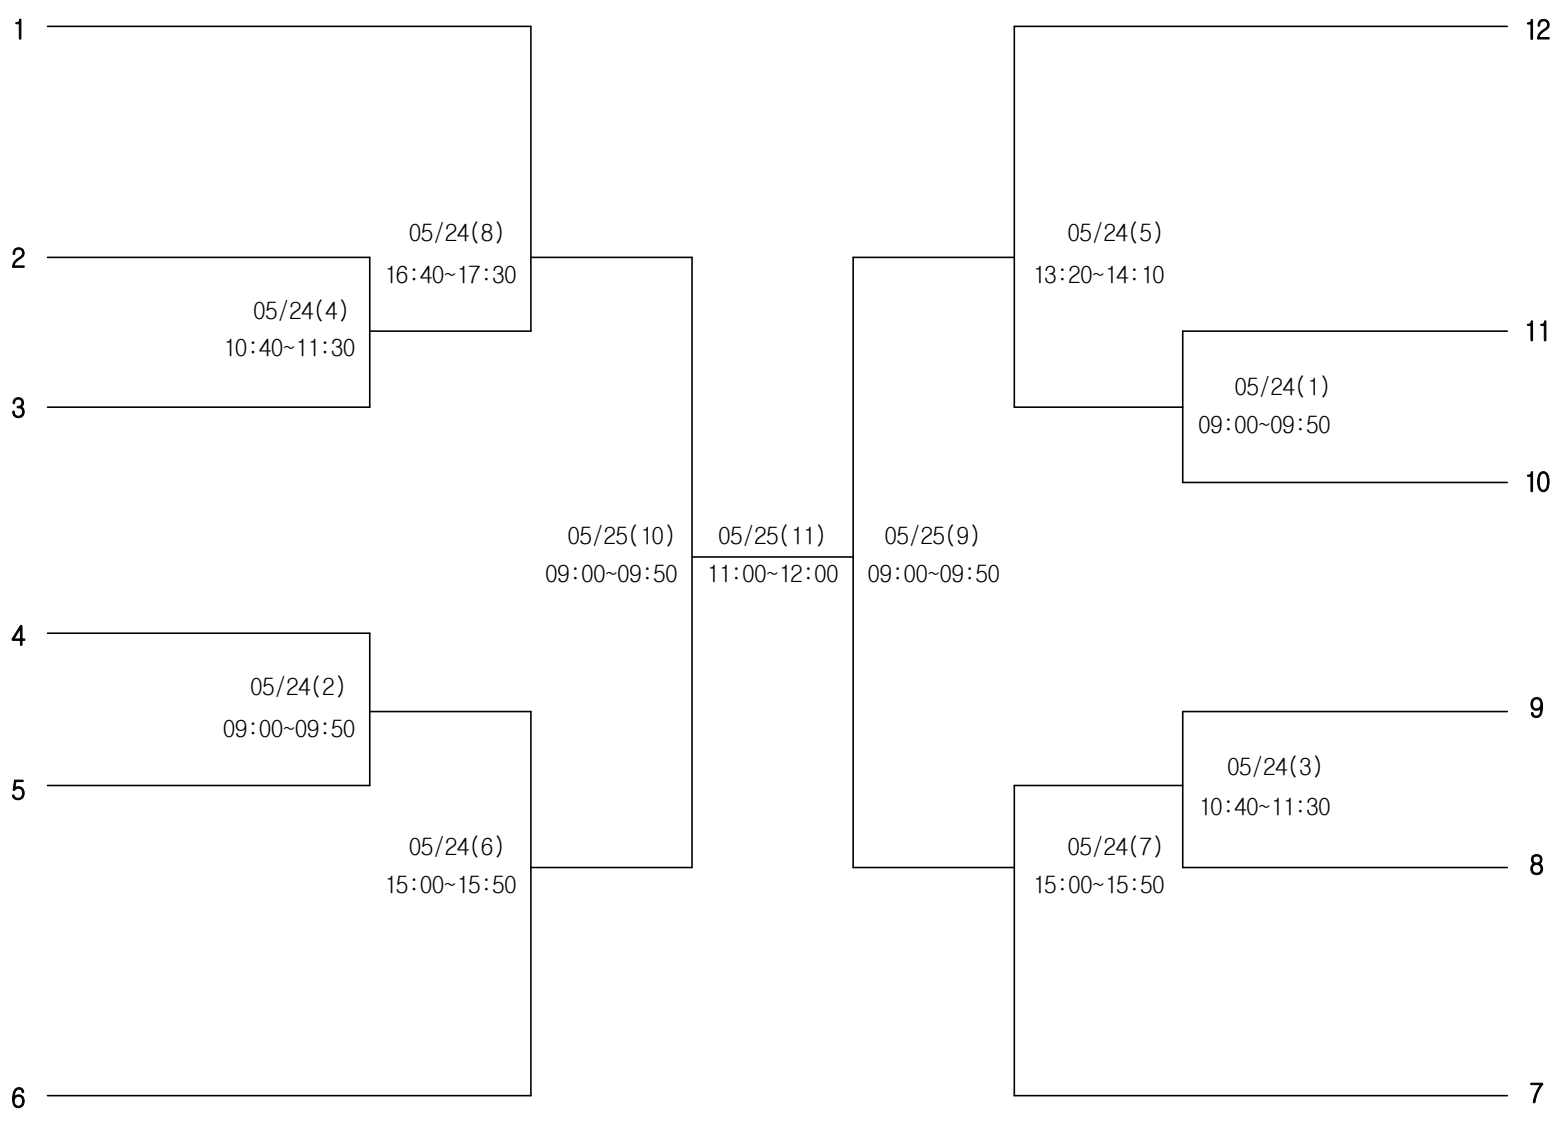

소프트테니스 여자15세이하부 개인복식

경기장 : 신안동복합스포츠타운

경남
박주현 손민정

대전
신은혜 이서윤

경북
고명신 황수진

충북
오아라 김태경

강원
엄서인 엄수민

경기
김수아 김재인

대구
신주은 정인혜

전북
양혜윤 조현지

전남
박서현 스토어수아이자벨라

광주
문별하 조하린

인천
정가람 조서영

서울
김지효 옥하정