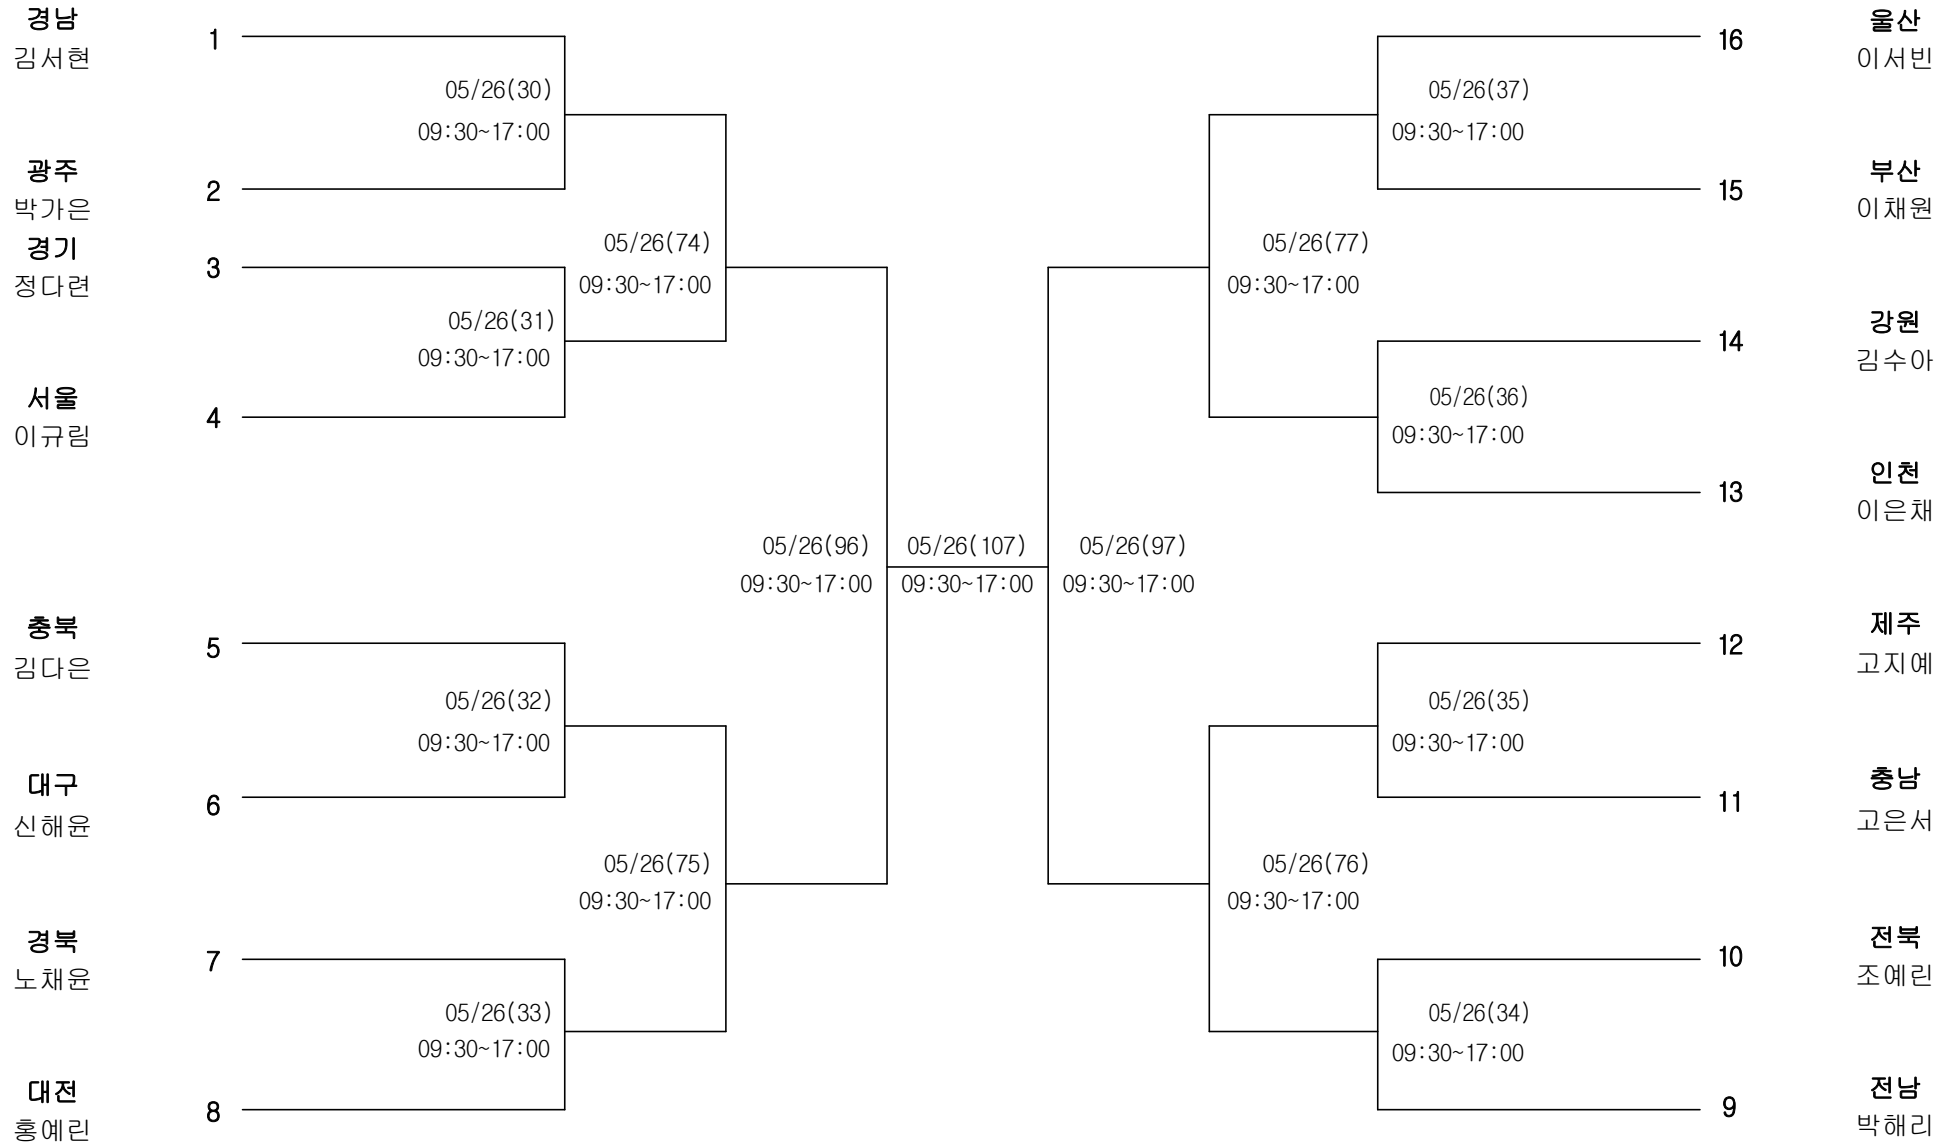

태권도 여자12세이하부 46kg초과 50kg까지

경기장 : 김해종합운동장 실내체육관