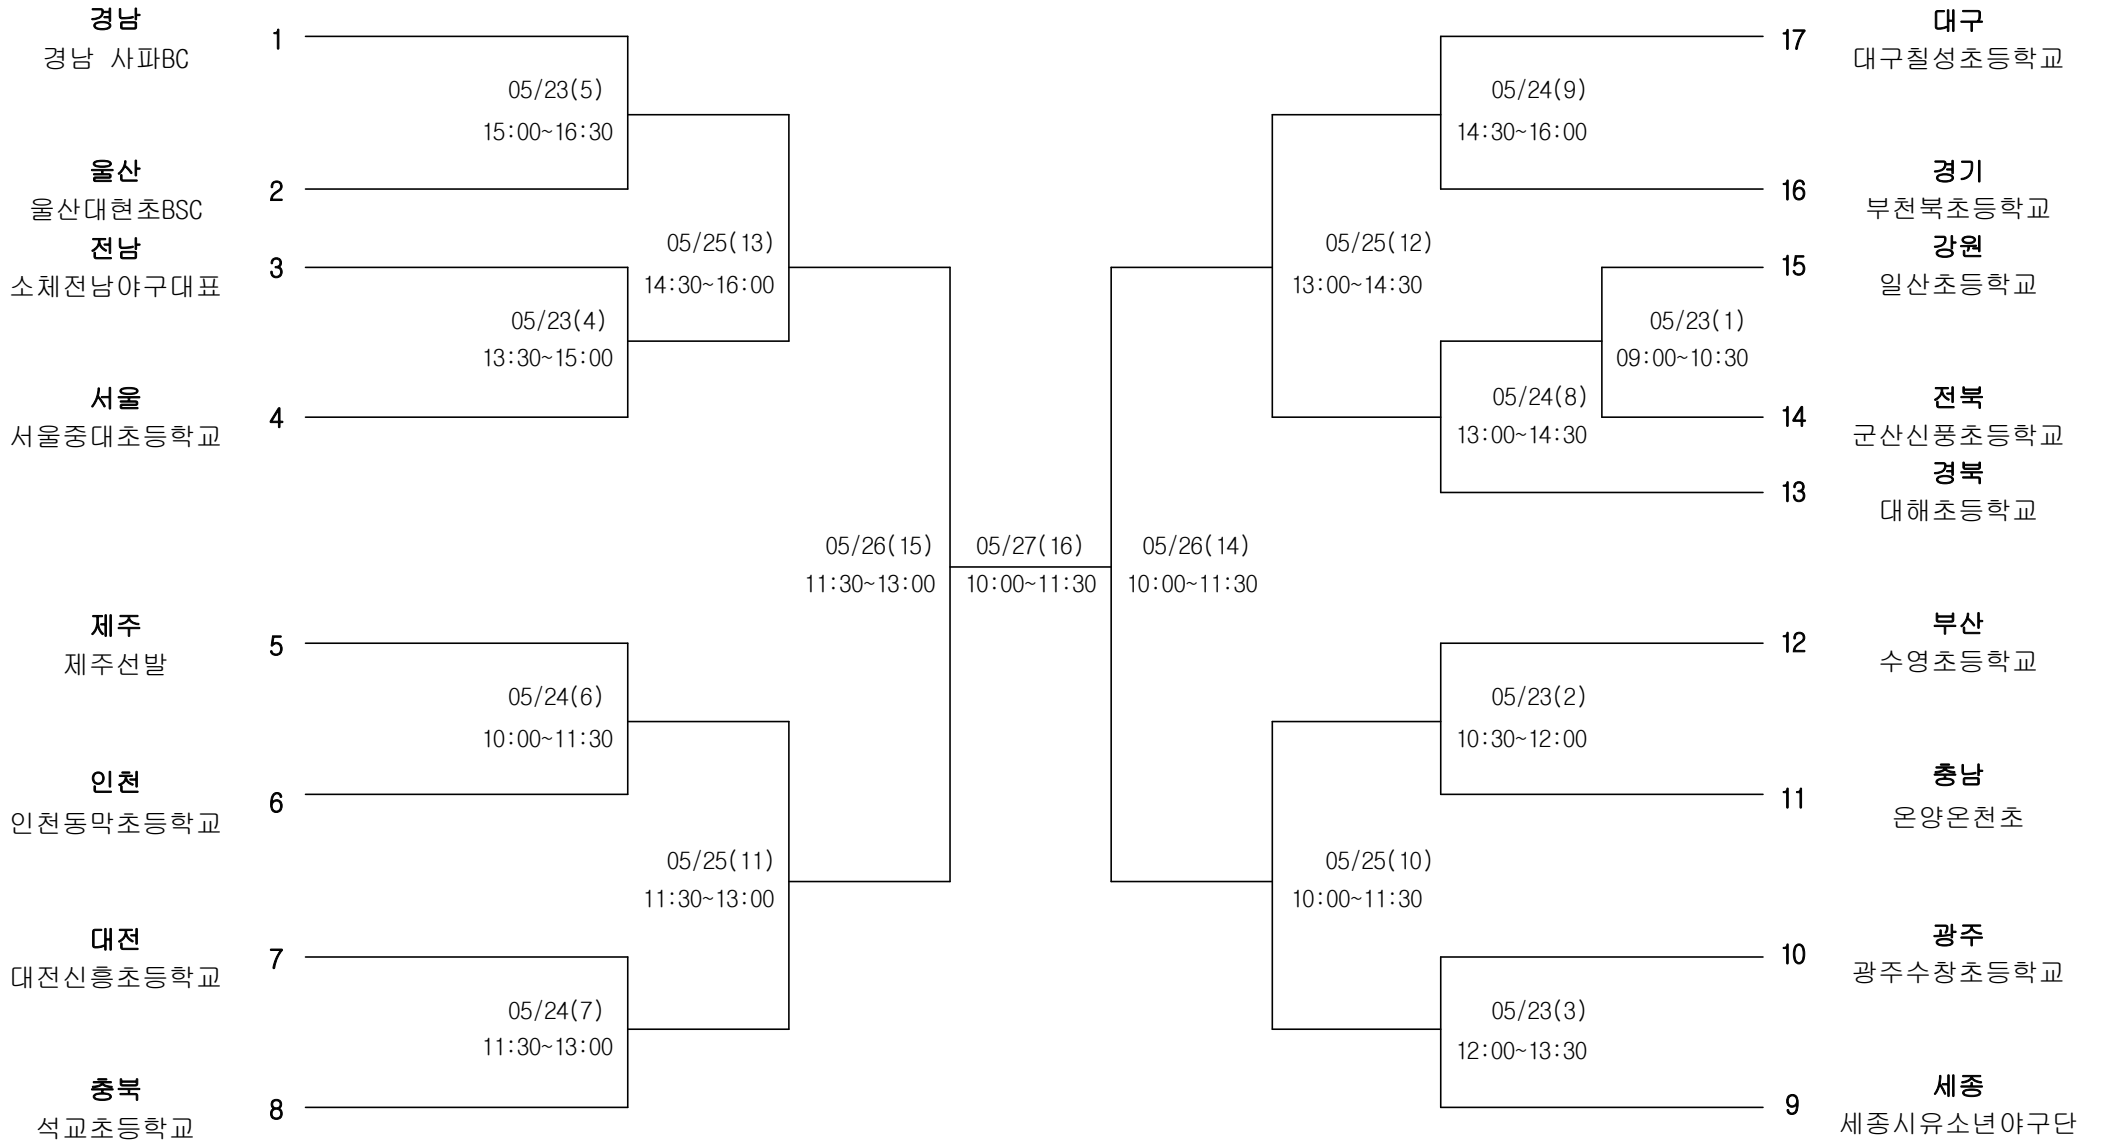

야구소프트볼 남자12세이하부 야구

경기장 : 밀양스포츠파크 리틀경기장 A