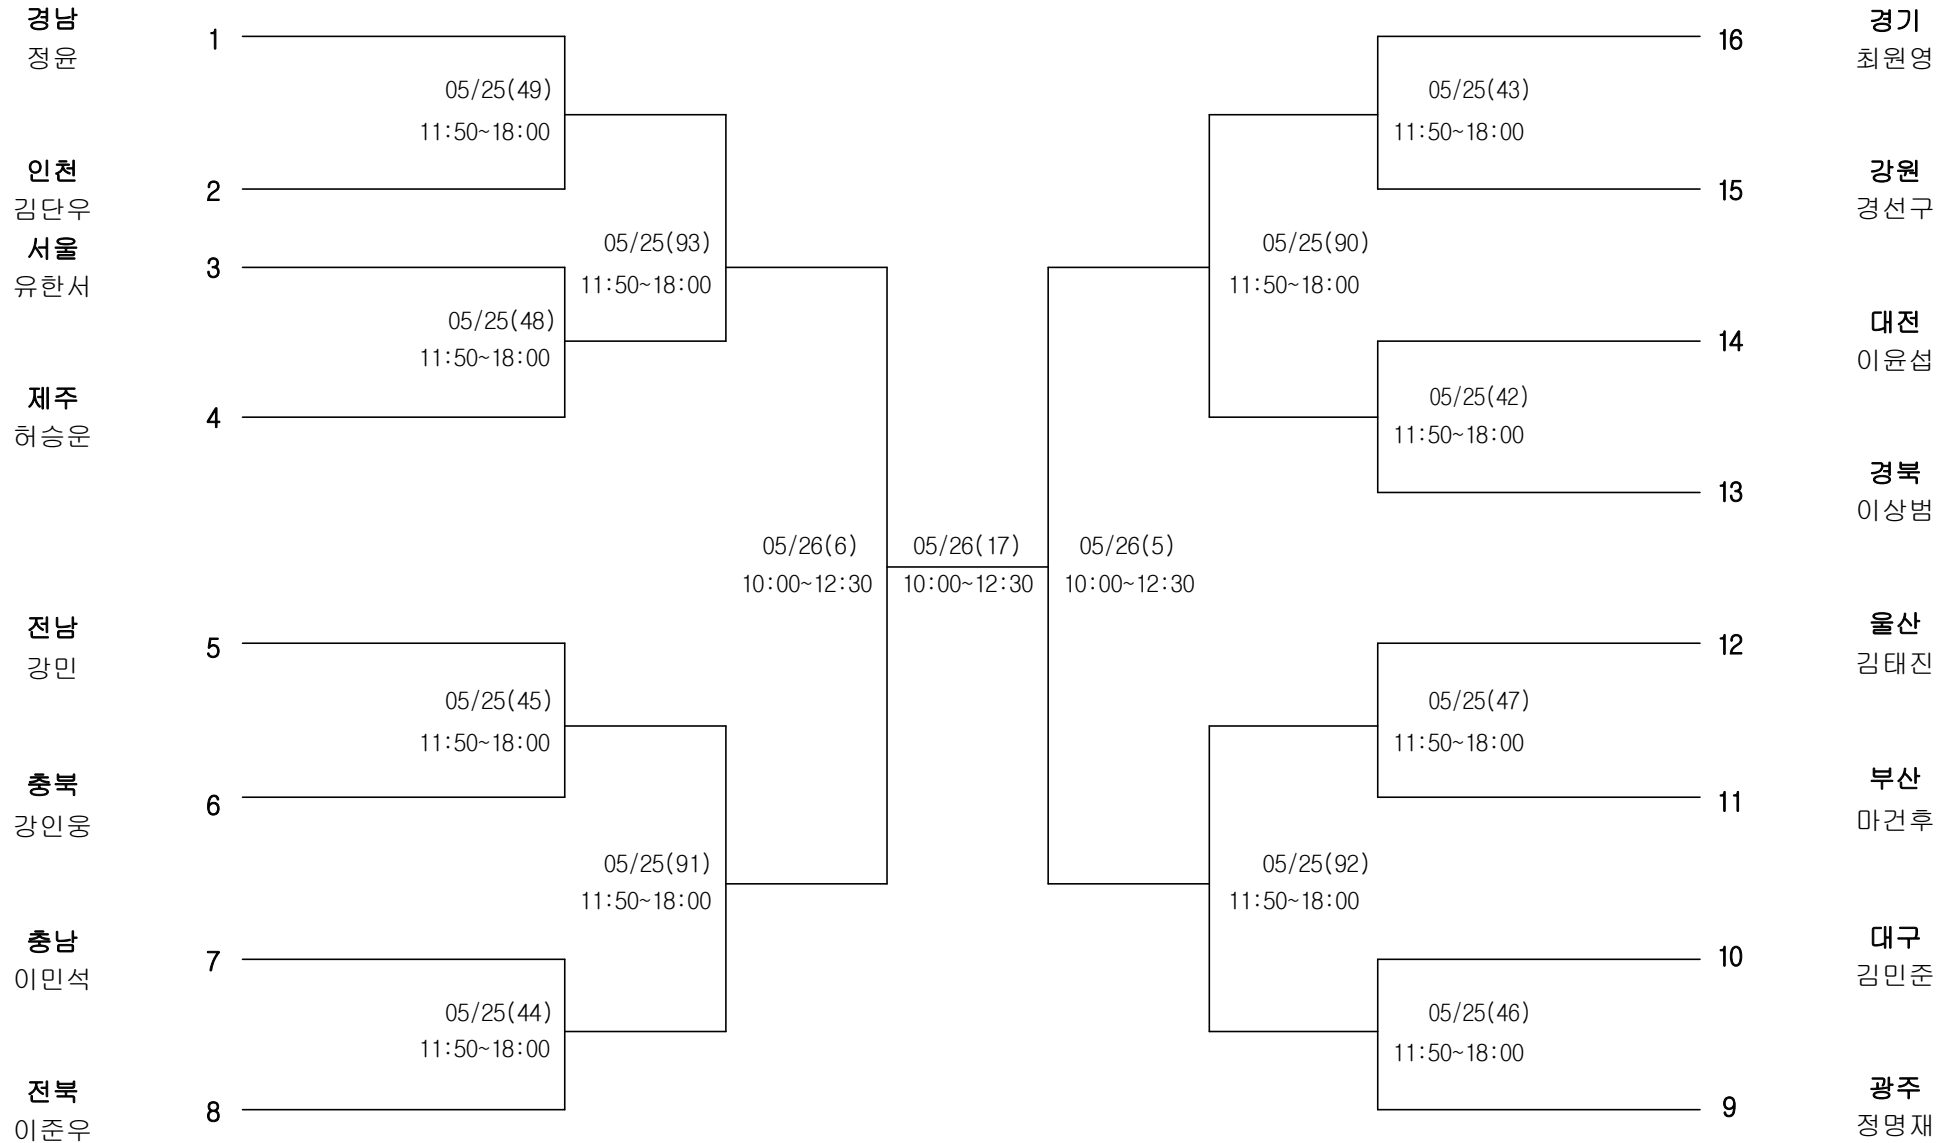

세종
이성호

10

강원
이준호

9

전북
정성현

씨름 15세이하부 청장급

경기장 :

김해문화체육관