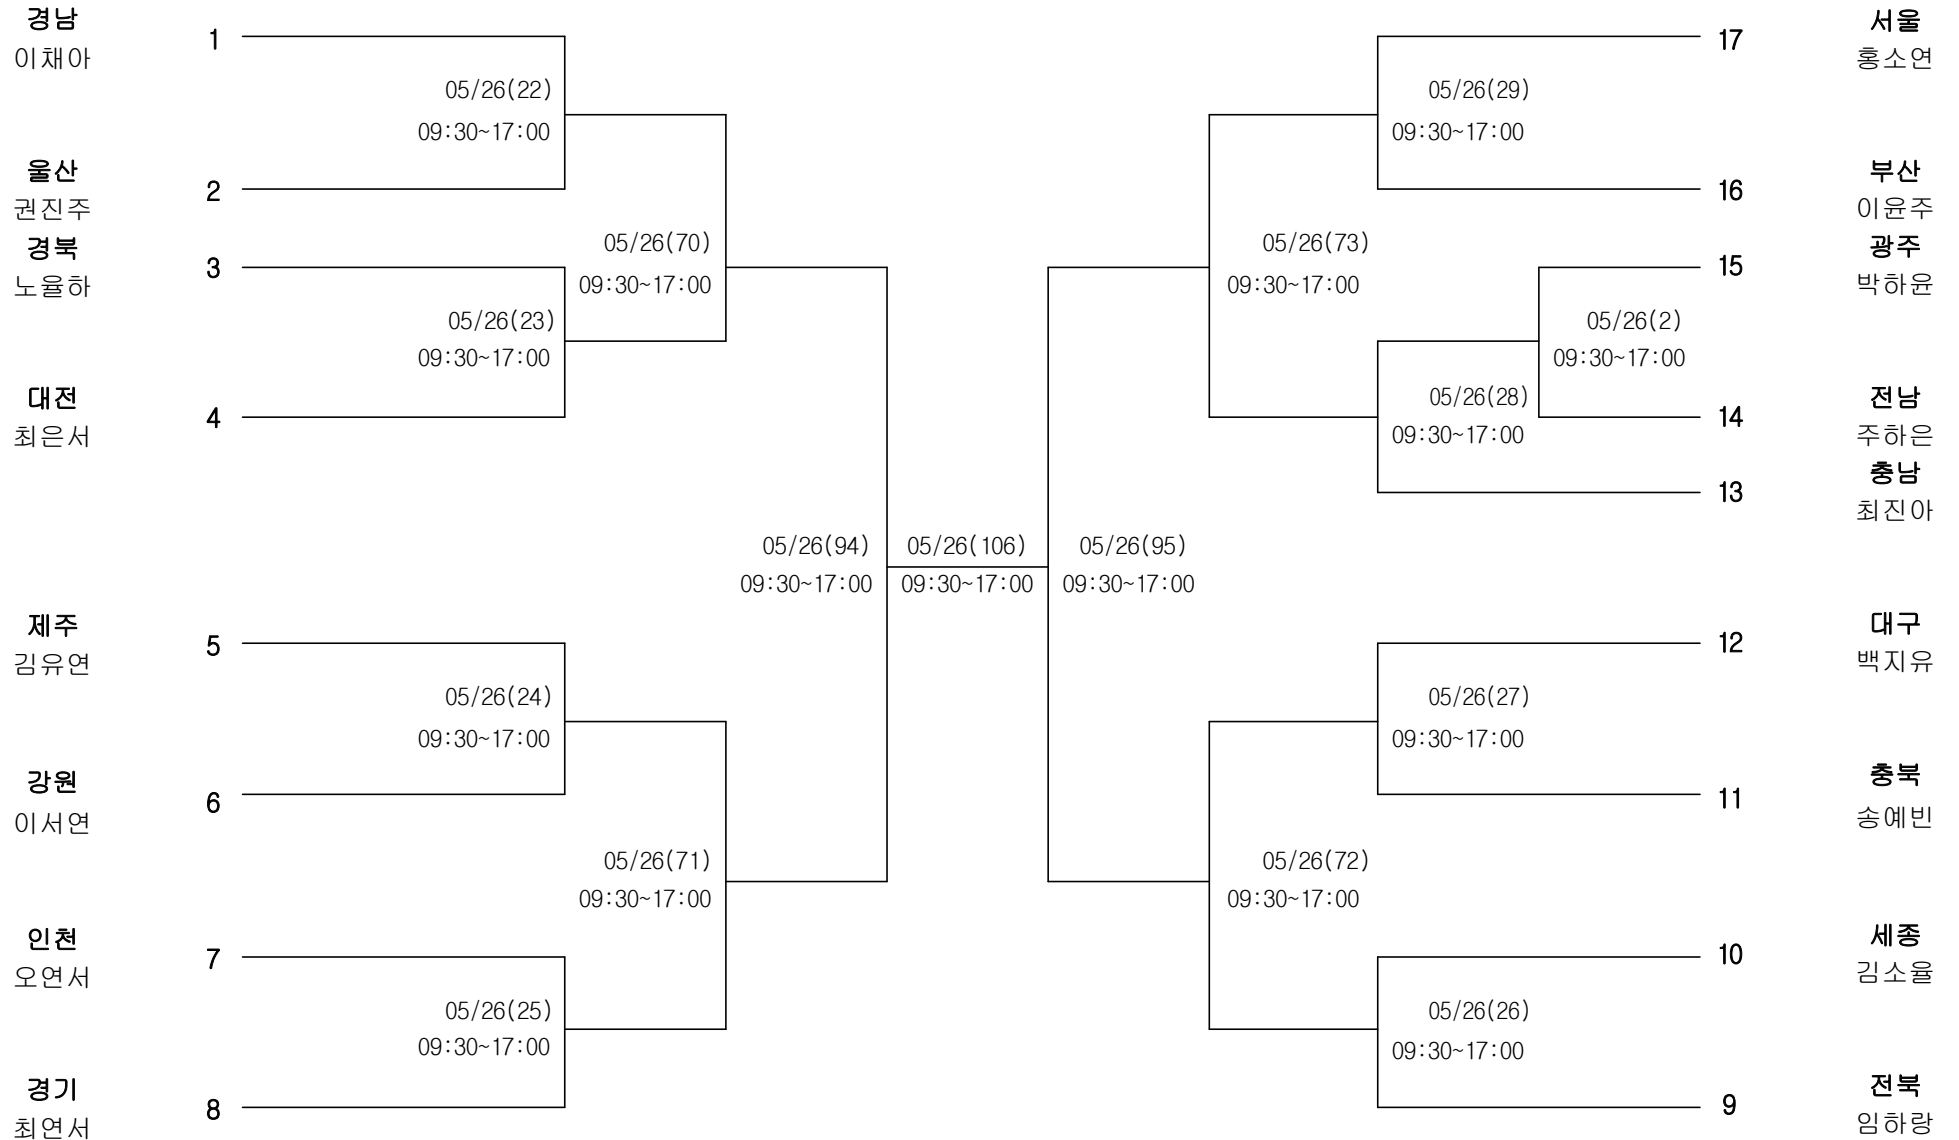

10

9

태권도 여자12세이하부 33kg초과 36kg까지

경기장 : 김해종합운동장 실내체육관

태권도 여자12세이하부 36kg초과 39kg까지

경기장 : 김해종합운동장 실내체육관

태권도 여자12세이하부 39kg초과 42kg까지

경기장 : 김해종합운동장 실내체육관