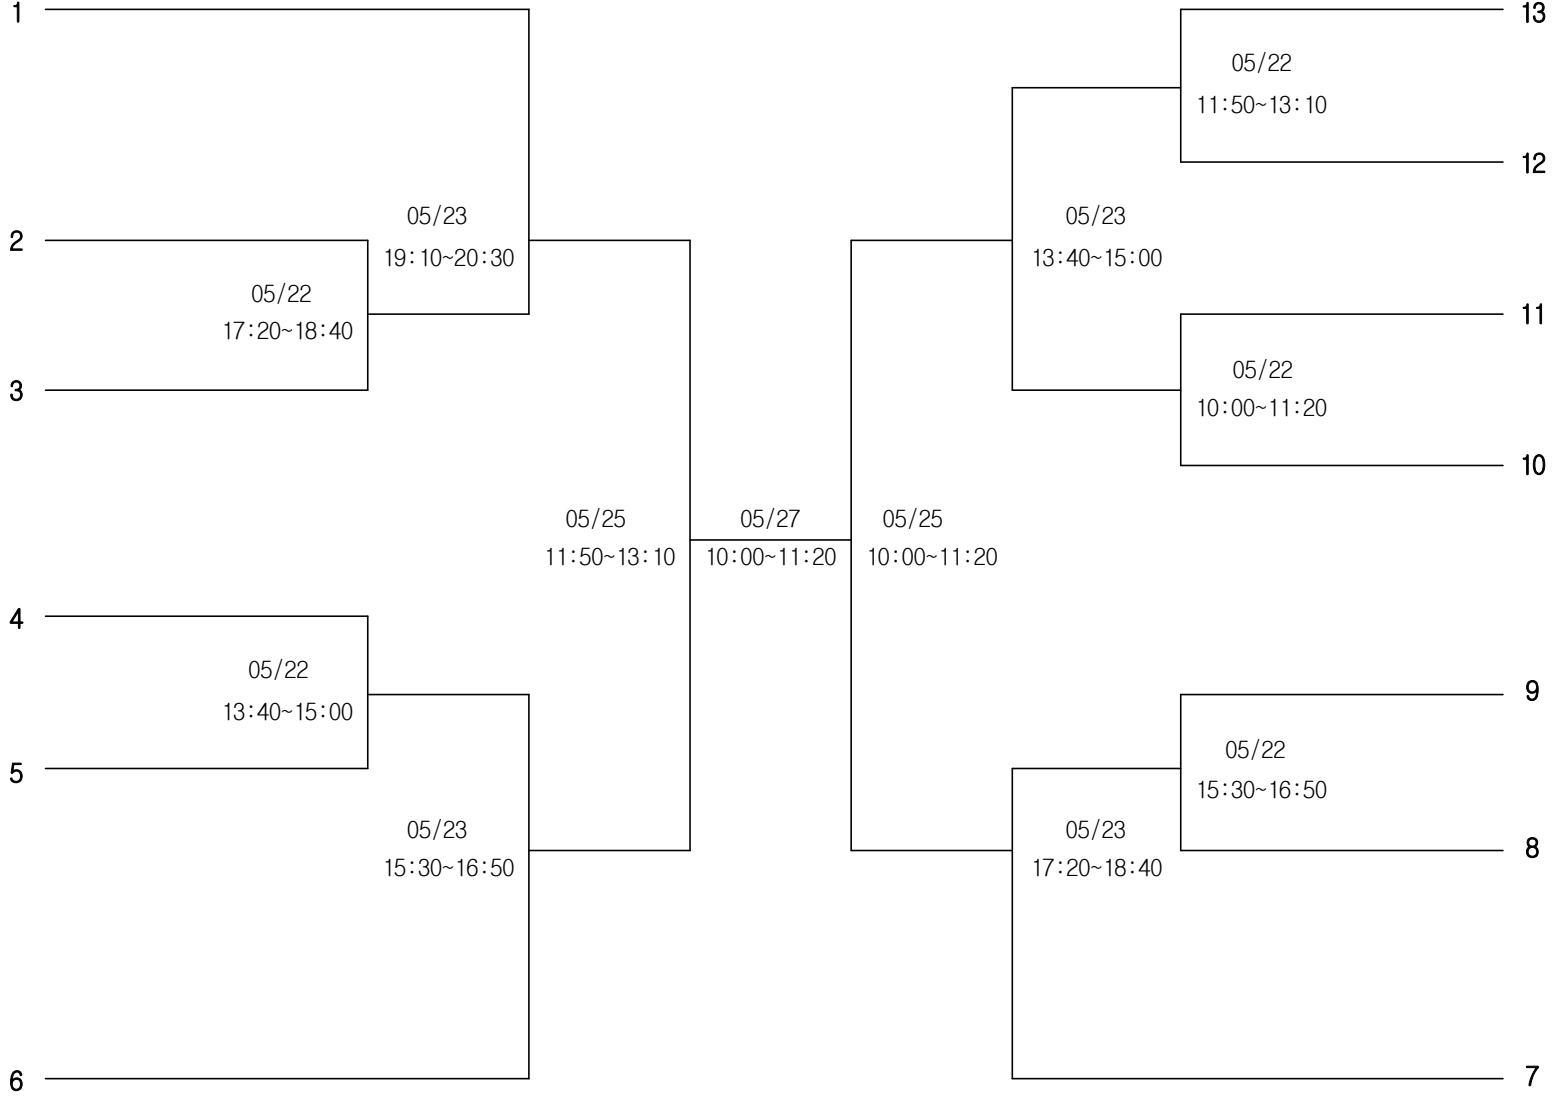

6

대전
대전문정중학교

8

경기
성일중학교

7

하키 여자15세이하부 단체전

경기장 :

김해하키경기장