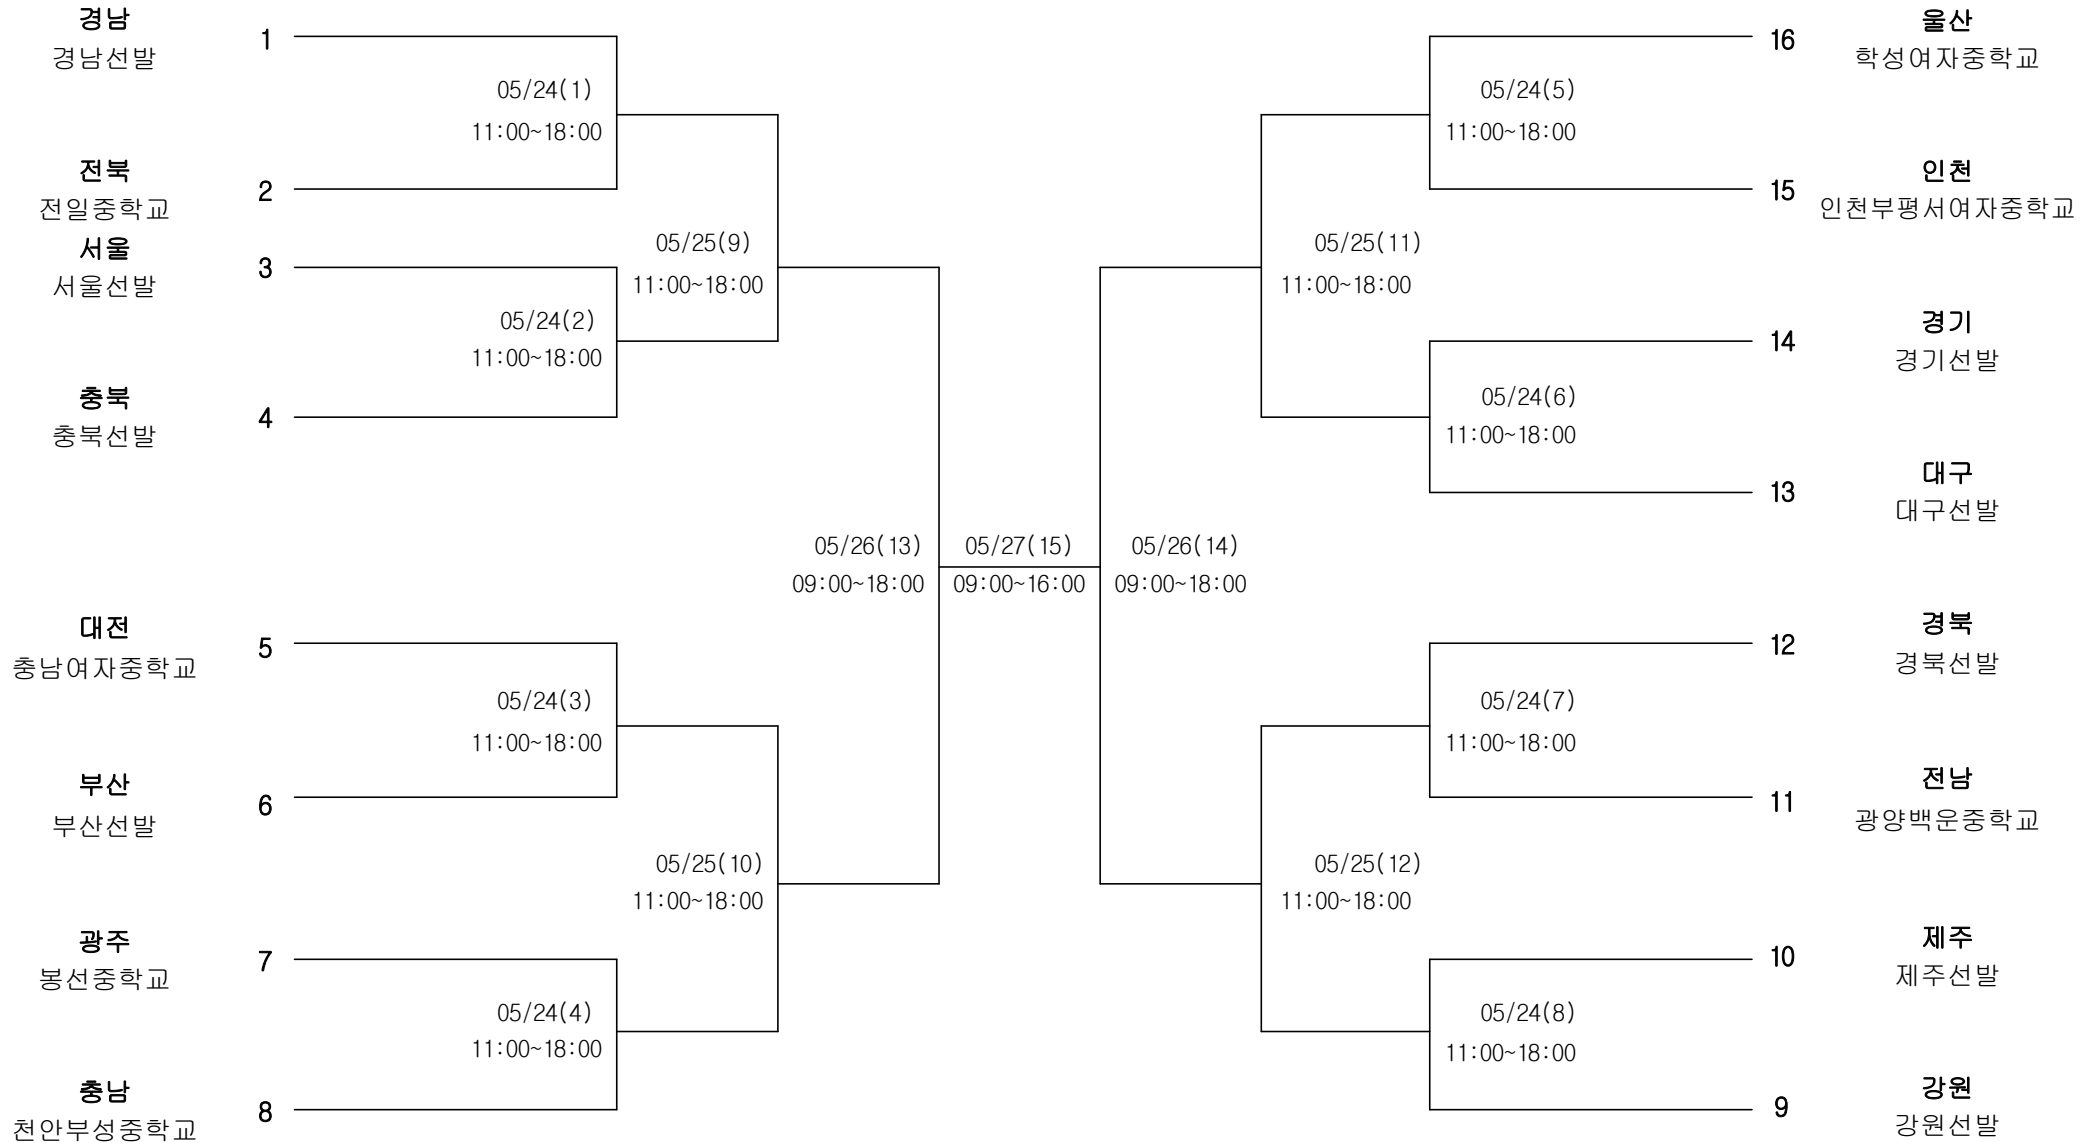

테니스 여자15세이하부 단체전

경기장 :

창원시립 테니스장