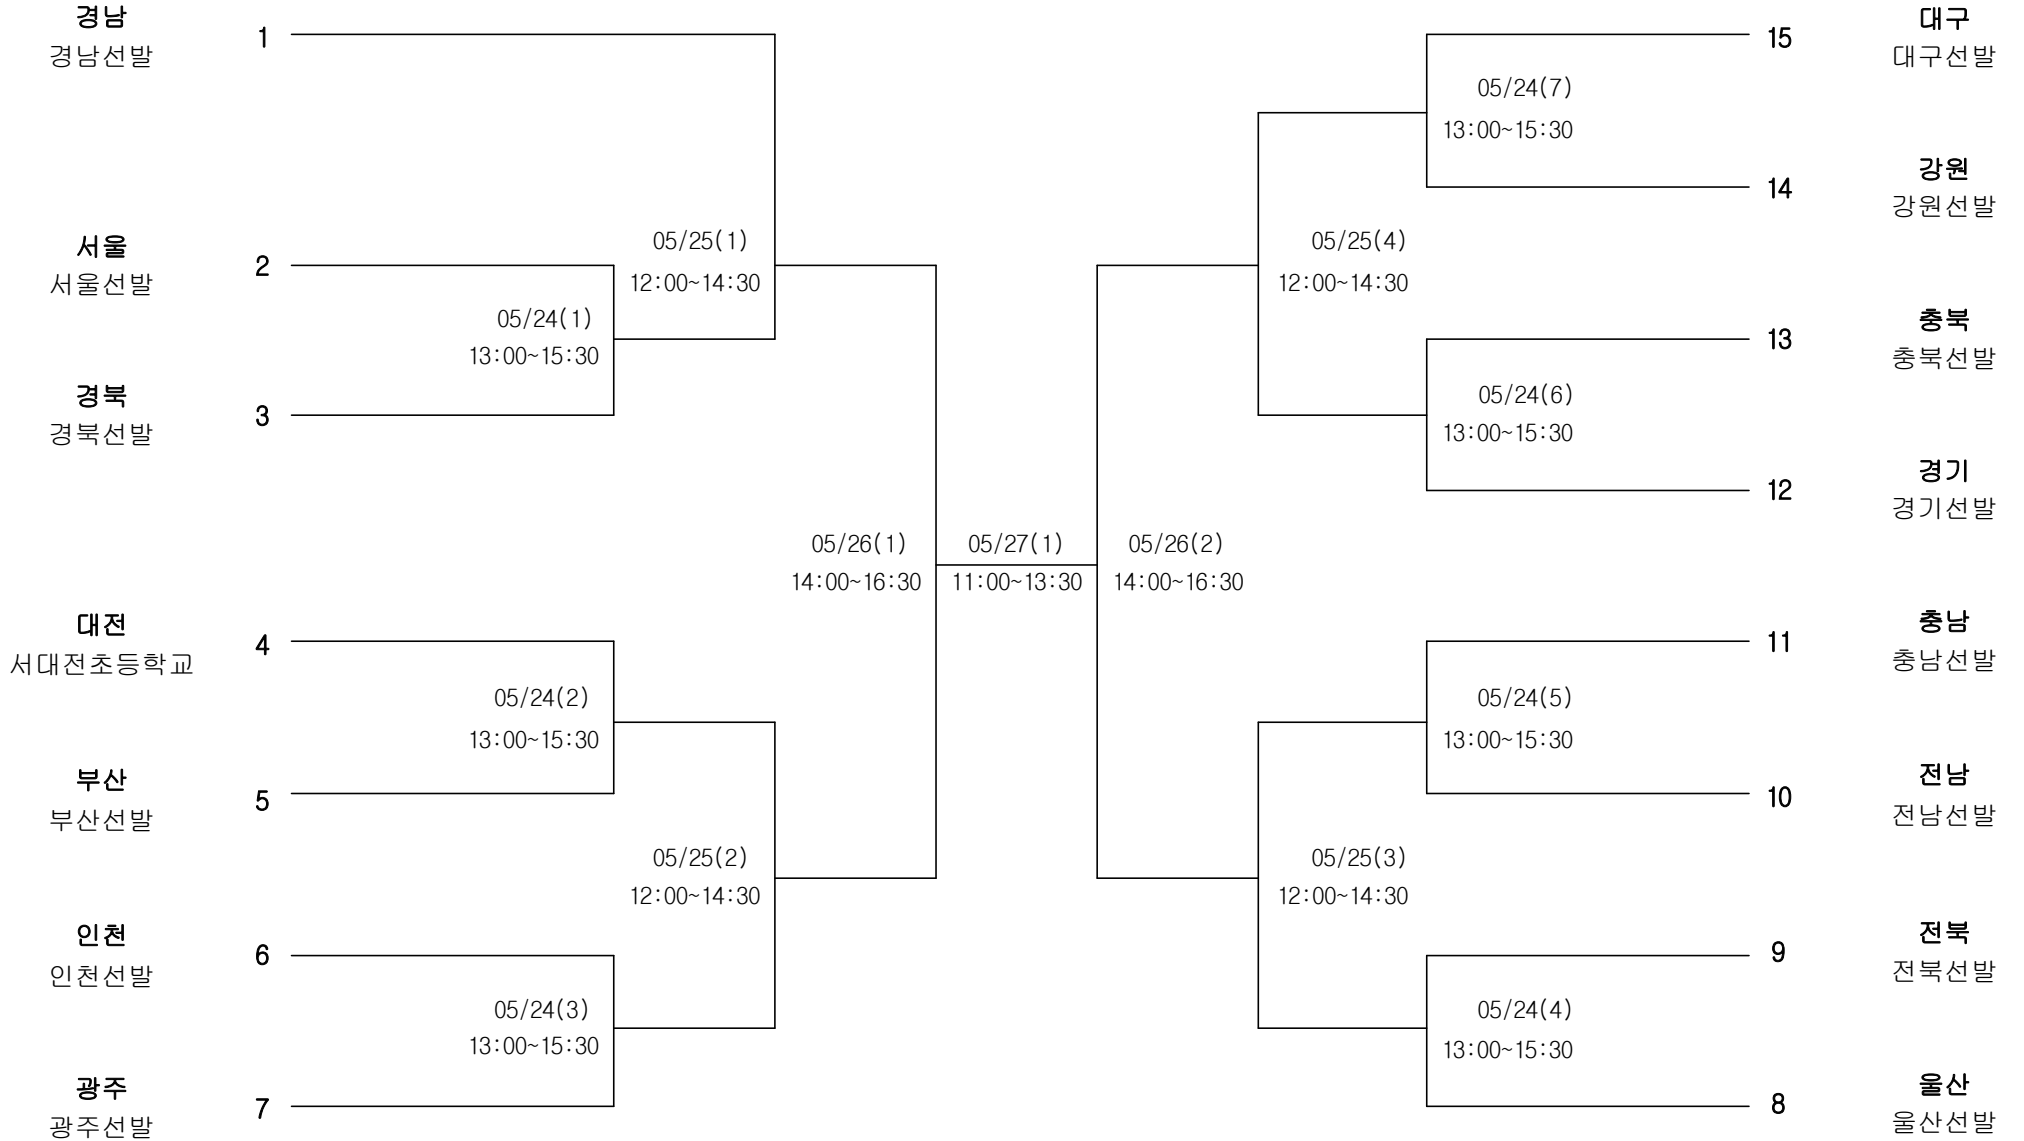

탁구 여자12세이하부 단체전

경기장 :

양산실내체육관