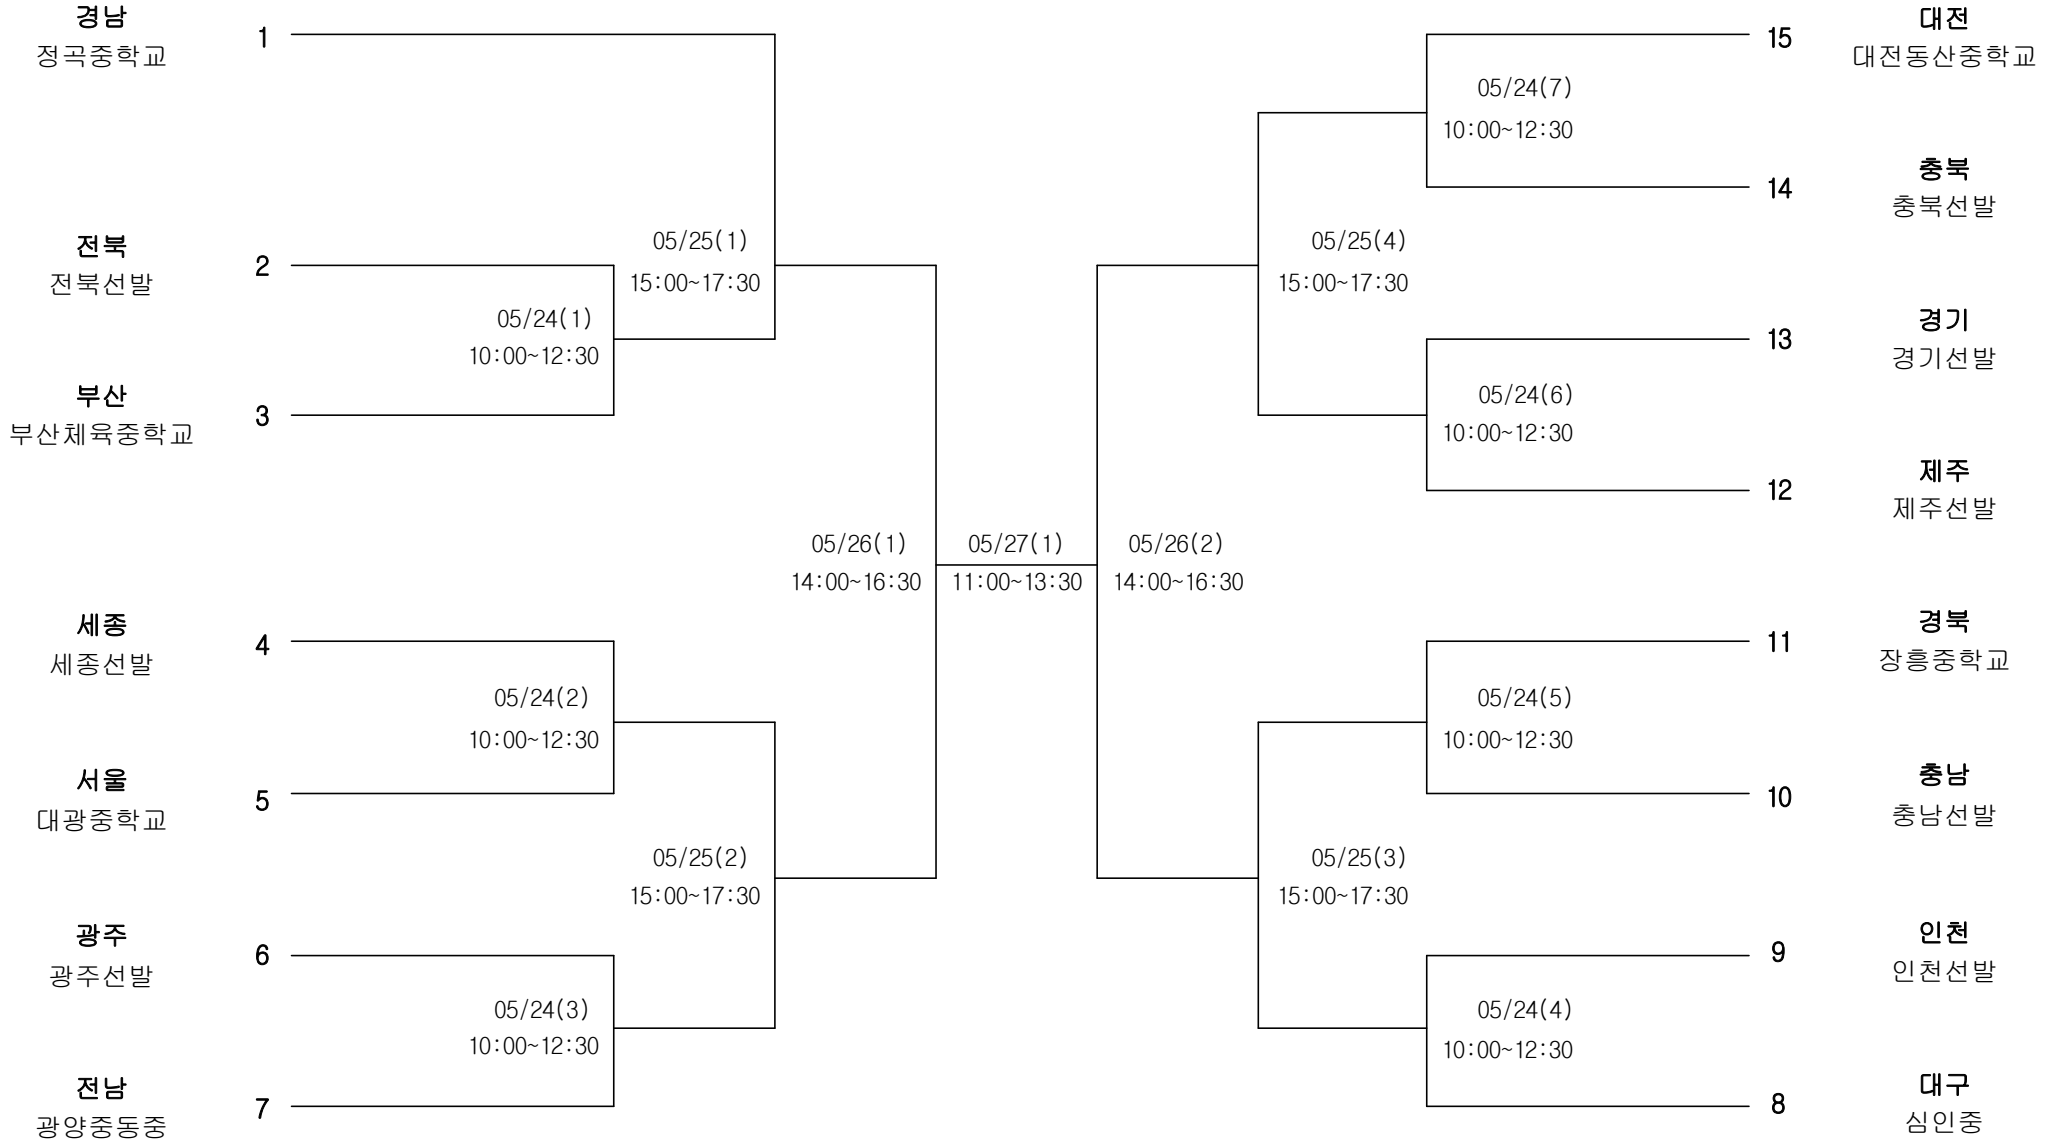

11

10

9

탁구 남자15세이하부 단체전

경기장 :

양산실내체육관

탁구 남자15세이하부 개인전

경기장 :