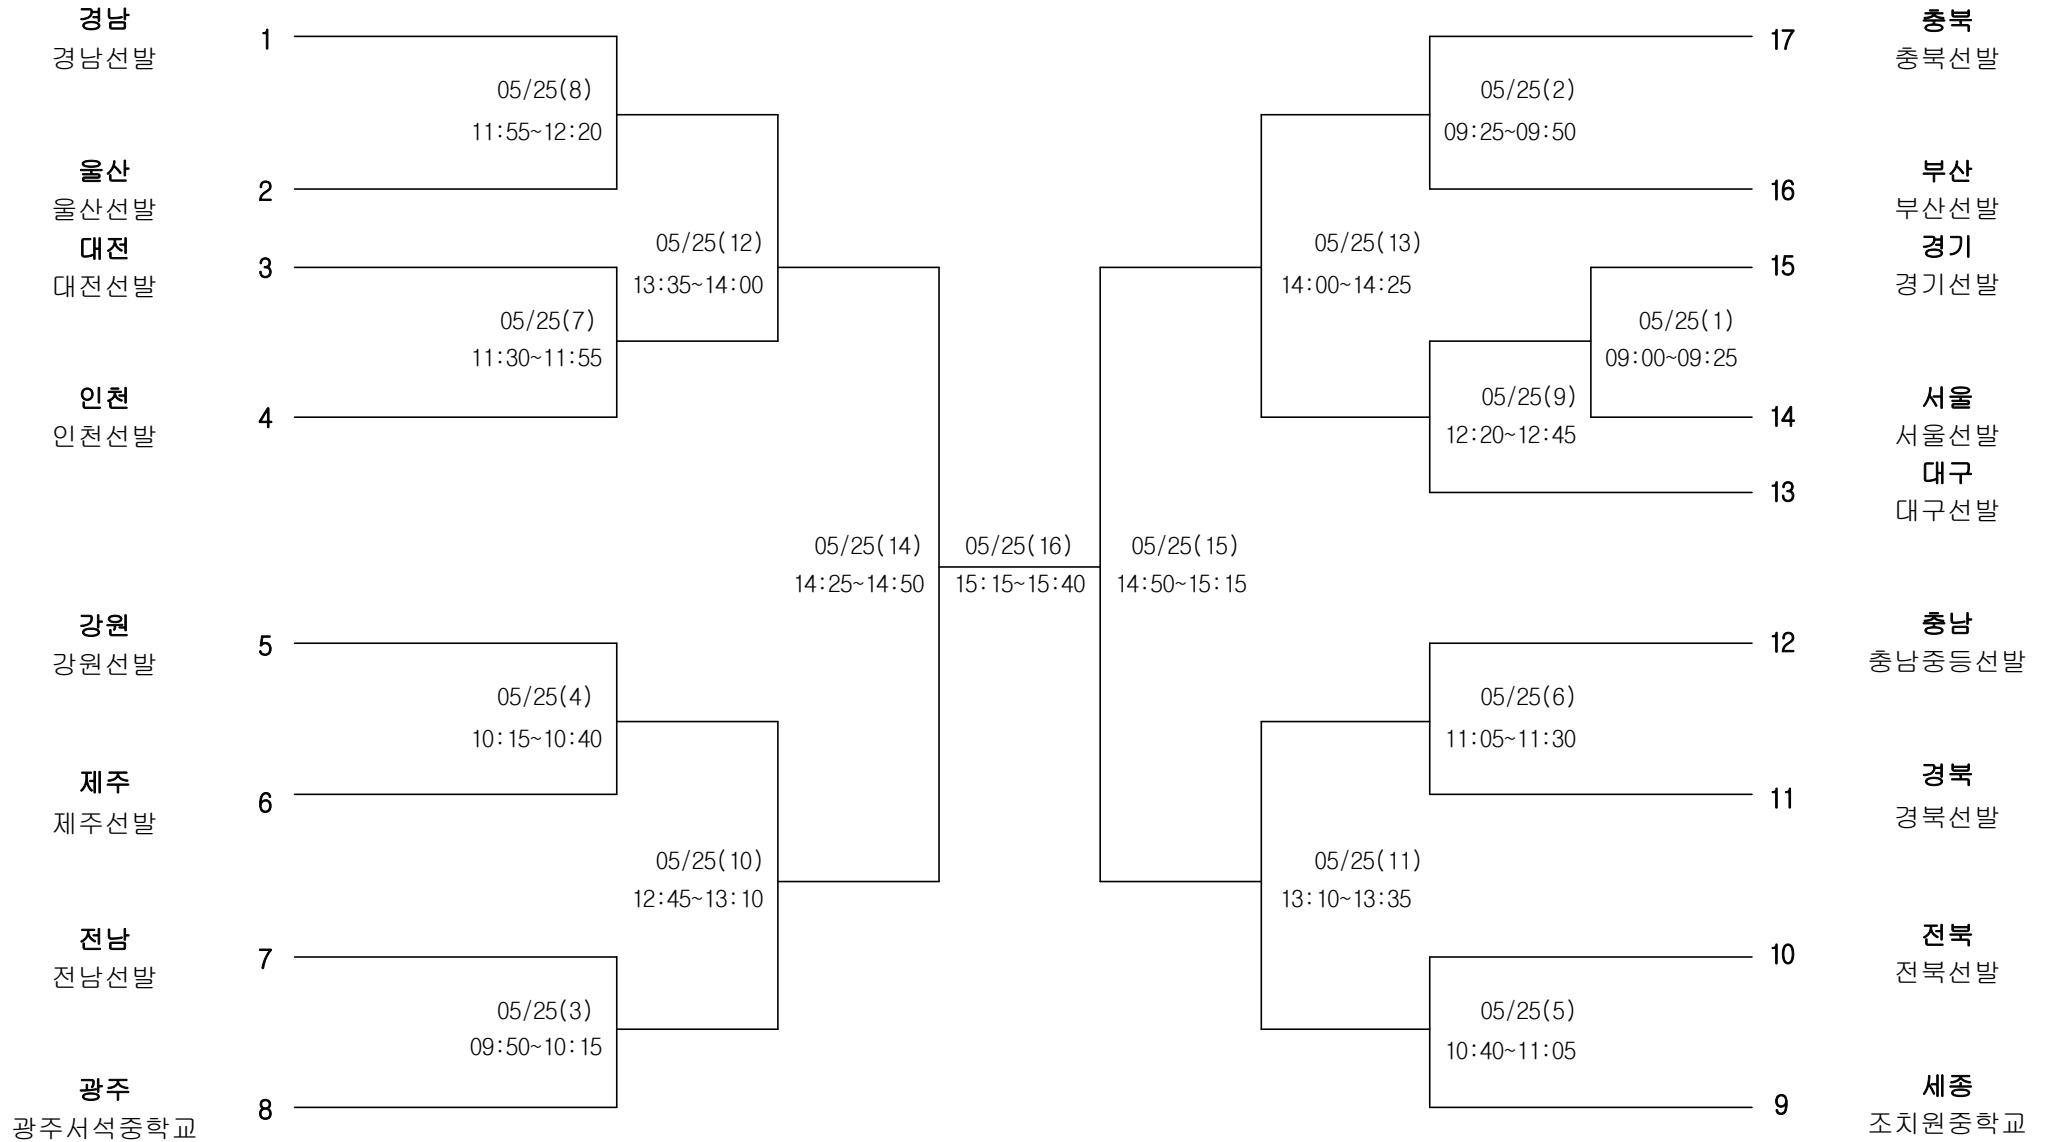

검도 15세이하부 단체전

경기장 :

거창군다목적체육관