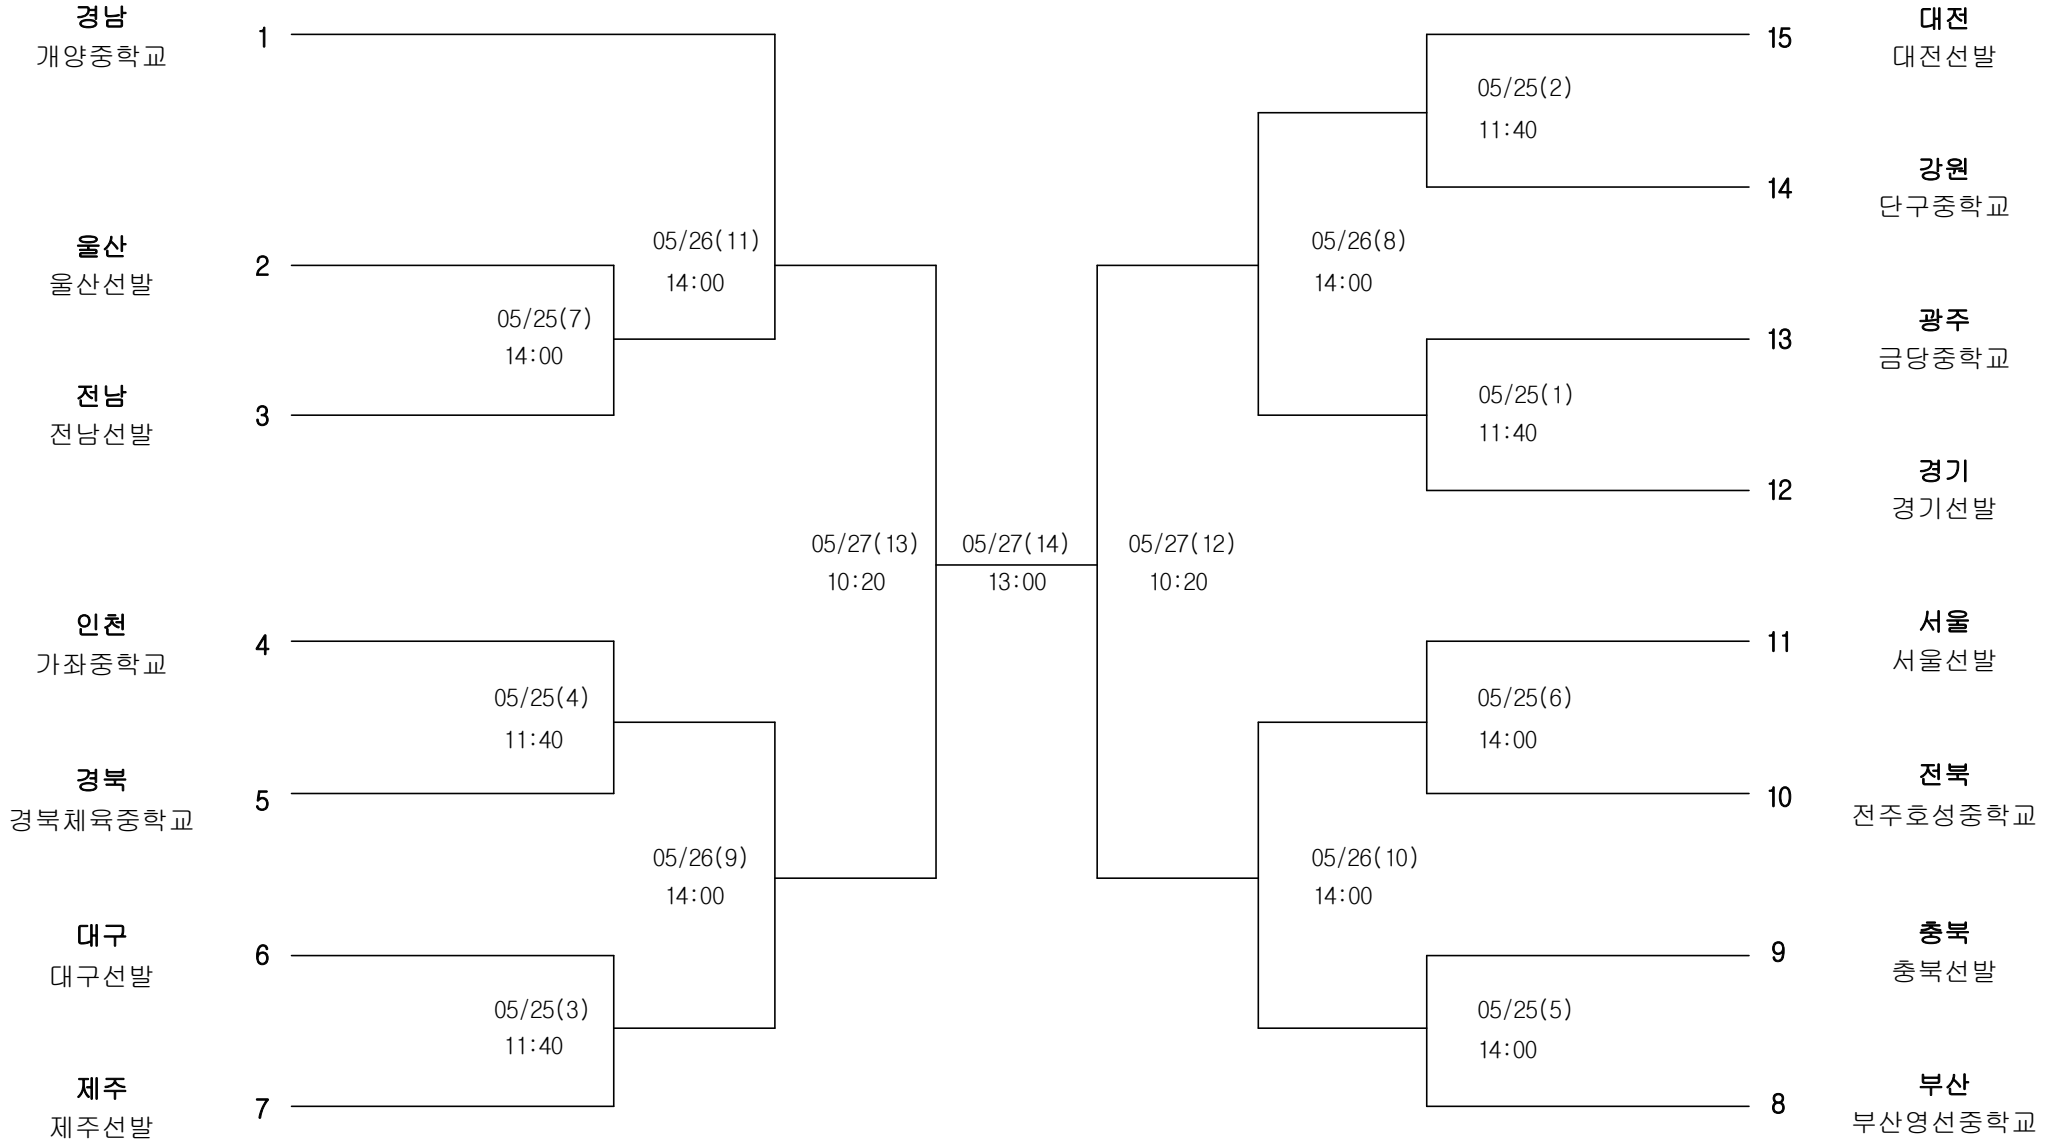

펜싱 남자15세이하부 플러레-단체전

경기장 : 남해실내체육관