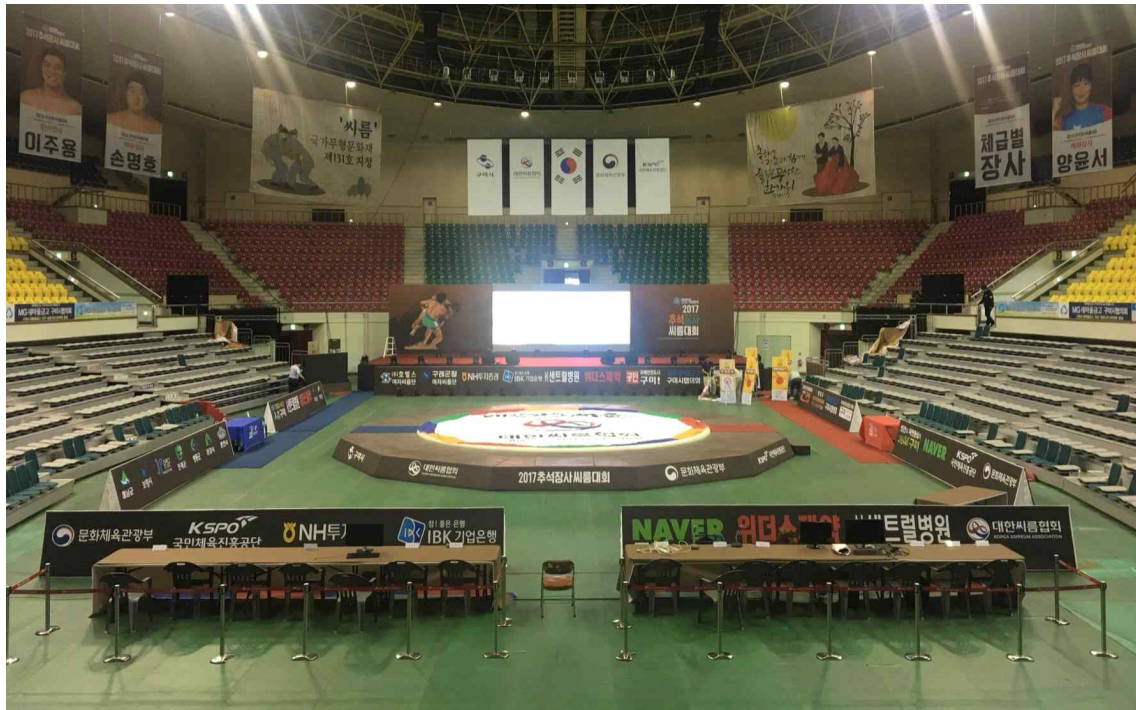

※참고 : 씨름 경기장 시안 및 대회별 전경

<씨름 경기장 조립 완성 시안>

<씨름 경기장 내부 참고 시안>

<씨름 경기장 조립 완성 사진(측면)>

<씨름 경기장 완성 사진(현수막 마감 완료)>

<씨름 경기장 전경(민속씨름대회)>

<씨름 경기장 전경(전문체육씨름대회)>